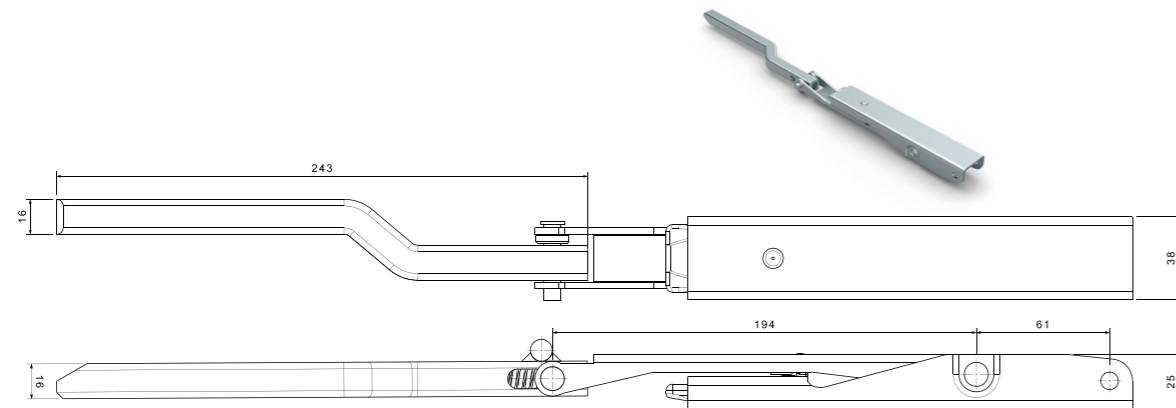

ORTA BABA MEKANİZMA SAĞ / MIDDLE PILLAR MECHANISM RIGHT

Ürün Kodu / Product Kod

510207028-30 / 1,08kg

www.nevpa.com.tr