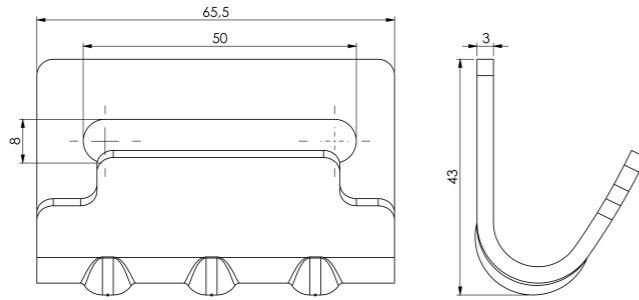

Ürün Kodu / Product Kod

153-02-06-076 / 0,292kg

Ürün Kodu / Product Kod

153-02-06-075 / 0,215kg

Ürün Kodu / Product Kod

Krom 153-02-06-028 / 0,152kg
Galvaniz 153-02-06-026 / 0,149kg

Ürün Kodu / Product Kod

Krom 153-02-06-027 / 0,169kg
Galvaniz 153-02-06-070 / 0,166kg

Koli İçi Adet / Units Per Package: 150 Adet

Koli İçi Adet / Units Per Package: 250 Adet

BRANDA TOKA KANCASI KROM - GALVANİZ
TARPAULIN BUCKLE HOOK (SS) - (ZP)

Ürün Kodu / Product Kod

Krom 153-02-06-073 / 0,114kg - Galvaniz 153-02-06-080 / 0,112kg