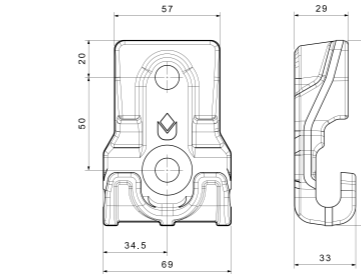

KAYAR BABA J PARÇASI YENİ MODEL DÖVME / PILLAR BEARING FORGING
Kataforezli - KTL 520205057 / 0,700kg
Kaplamasız - Uncoated 505201019 / 0,700kg

EKO KAYAR BABA / ECO SLIDING PILLAR
520206122 / 20,65kg