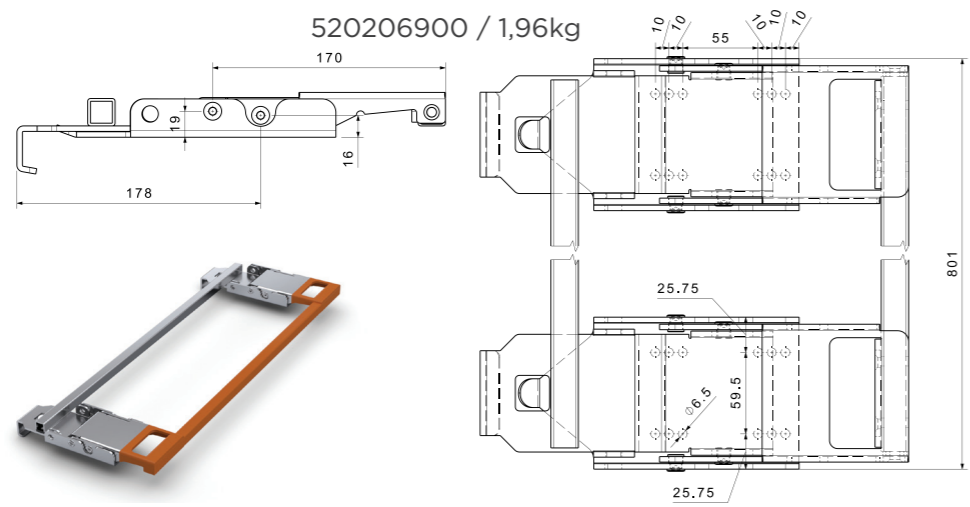

520206703 / 0,310kg

HIZLI PERDE AYNA PROFİL MAKARASI / QUICK CURTAIN ROLLER

Ürün Kodu / Product Kod

520206708 / 0,210kg

www.nevpa.com.tr

HIZLI PERDE TUTAMAK (TEKLİ) / QUICK CURTAIN SINGLE HANDLE

Ürün Kodu / Product Kod