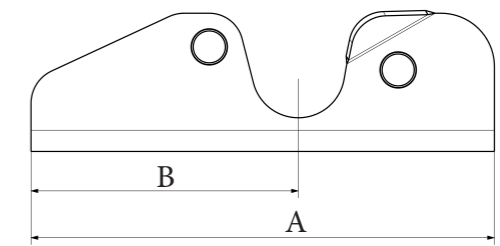

270mm 515403001-50 / 1,030kg - 260mm 515403003-50 / 0,990gr

A	B
130	75
120	65

GİZLİ SİSTEM ARKA KAPI KİLİDİ ÜST TIRNAK SACI
(ÇİNKO+GEOMET) 130MM - 120MM
COUNTERHOLDER TOP ZINC AND GEOMET 130MM - 120MM

Ürün Kodu / Product Kod