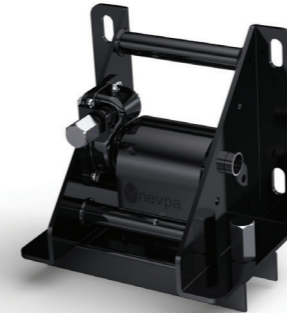

STEPNE TAŞIYICI ATEGO MODEL
SPARE WHEEL CARRIAGE ATEGO MODEL

Ürün Kodu / Product Kod

520216004 / 12,02kg

510216001-60
ÇEVİRME KOLU GALVANİZLİ

510216001-70 UZATMA KOLU GALVANİZLİ

STEPNE TAŞIYICI JUMBO MODEL
SPARE WHEEL CARRIAGE JUMBO MODEL