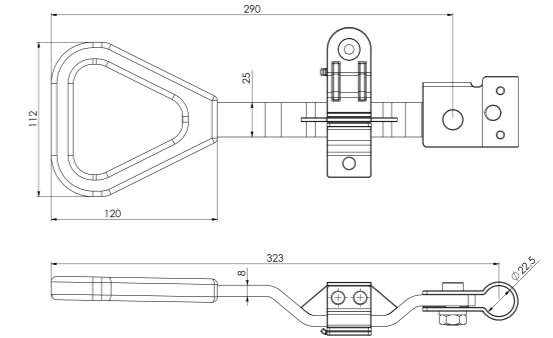

DELTA PLASTİKLİ KOL TAKIM KROM - GALVANİZ Ø22
LEVER KIT Ø22 (SS) - (ZP)

Ürün Kodu / Product Kod

Krom 153-01-05-003 / 0,85kg - Galvaniz 153-01-05-004 / 0,85kg

Koli İçi Adet / Units Per Package: 20 Adet