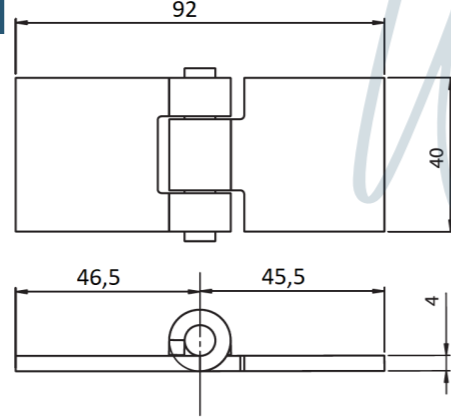

153-13-05-014

Koli İçi Adet / Units Per Package: 75 Adet

ORTA BOY DAMPER MENTEŞESİ / HINGE

Ürün Kodu / Product Kod

153-13-05-015

www.nevpa.com.tr

Wooden bodies & Dampers / Hinges

Koli İçi Adet / Units Per Package: 100 Adet