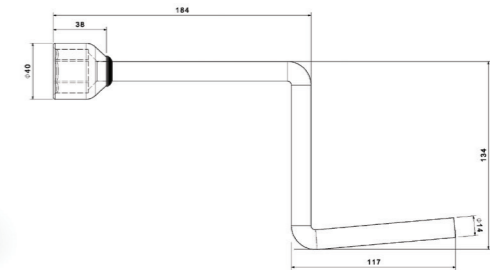

Ürün Kodu / Product Kod

520216013 / 11,80kg

Ürün Kodu / Product Kod

510216001-60 / 0,62kg

STEPNE TAŞIYICI UZATMA KOLU GALVANİZLİ
SPARE WHEEL CARRIAGE EXTENSION HANDLE GALVANIZED