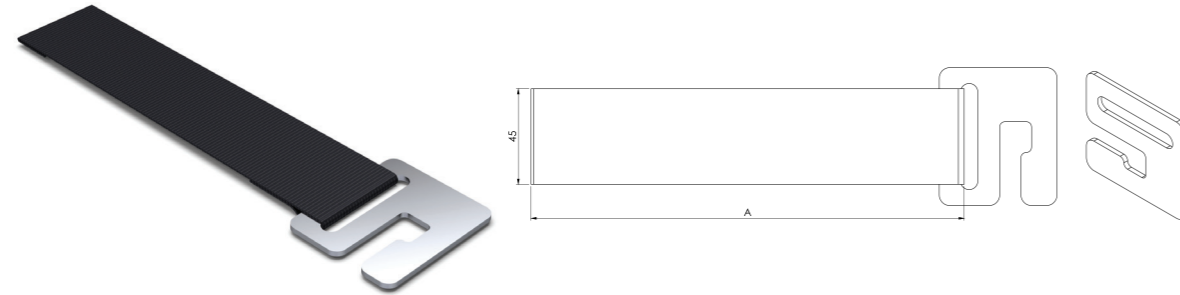

KOLONLU BRANDA TOKA KANCASI E TİPİ
WEBBING WITH HOOK

Ürün Kodu / Product Kod	A (mm)	Material
153-14-01-290	600	GALVANİZ (ZP)
153-14-01-295	700	GALVANİZ (ZP)
153-14-01-300	800	GALVANİZ (ZP)
153-14-01-305	900	GALVANİZ (ZP)
153-14-01-310	600	KROM (SS)
153-14-01-315	700	KROM (SS)
153-14-01-320	800	KROM (SS)
153-14-01-325	900	KROM (SS)

Koli İçi Adet / Units Per Package: 80 Adet