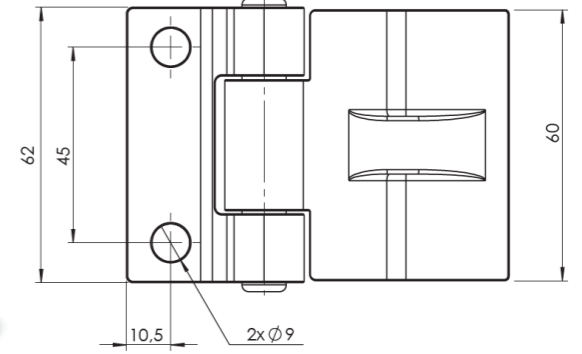

Ürün Kodu / Product Kod

153-13-05-033

Koli İçi Adet / Units Per Package: 100 Adet