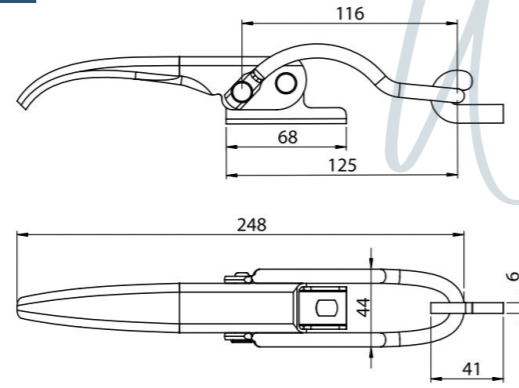

Koli İçi Adet / Units Per Package: 50 Adet

MEKANİK KOL GALVANİZ / LOCK

Ürün Kodu / Product Kod

153-13-09-001

Koli İçi Adet / Units Per Package: 50 Adet