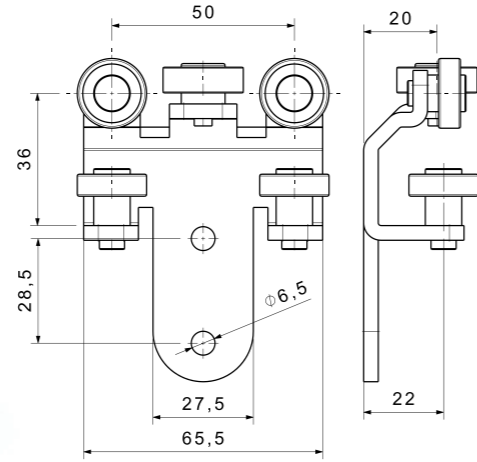

ACL PERDE MAKARASI / ACL CURTAIN ROLLER

Ürün Kodu / Product Kod

520206700 / 0,210kg