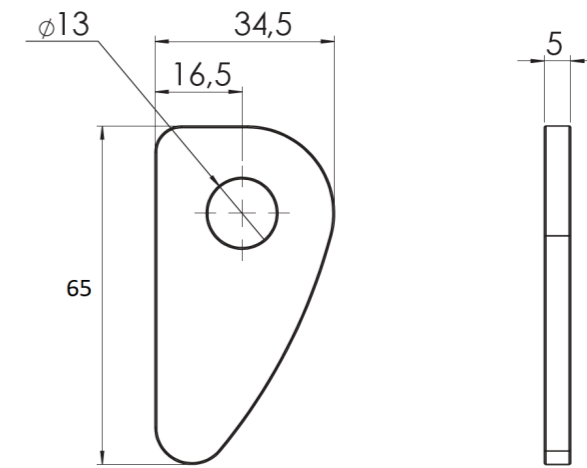

Ürün Kodu / Product Kod

153-13-05-005

www.nevpa.com.tr

Koli İçi Adet / Units Per Package: 500 Adet

KONYA TİPİ KÜÇÜK D MENTEŞE / HINGE

Ürün Kodu / Product Kod

153-13-05-007

Koli İçi Adet / Units Per Package: 250 Adet