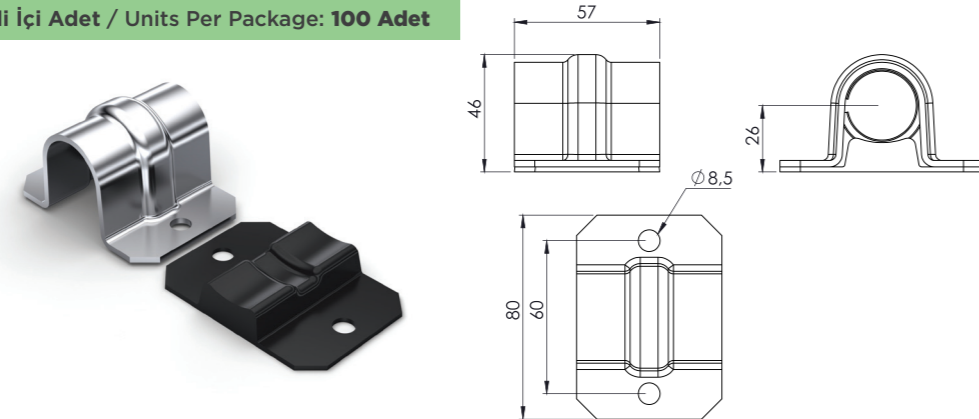

UNITNOVA EKO KÜÇÜK BORU YUVASI KROM Ø27
UNITNOVA SMALL GUIDE PLATE Ø27 (SS)

Ürün Kodu / Product Kod

153-01-09-049 / 0,18kg

Koli İçi Adet / Units Per Package: 100 Adet