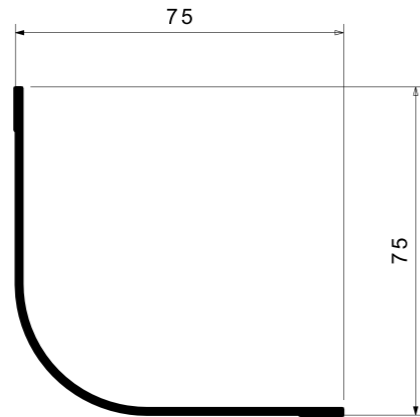

www.nevpa.com.tr

ALÜMİNYUM PROFİL / ALUMINIUM PROFILE

Ürün Kodu / Product Kod

AL8042 / 3.472kg/m

ALÜMİNYUM PROFİL / ALUMINIUM PROFILE

Ürün Kodu / Product Kod

AL8174 / 0,659kg/m

ALÜMİNYUM PROFİL / ALUMINIUM PROFILE