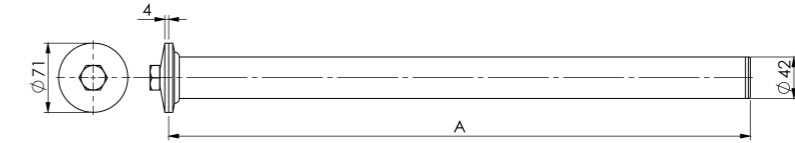

ÇAMURLUK BORUSU / MUDGUARD'S PIPE (ZP)

Ürün Kodu / Product Kod	A
153-02-13-555	500
153-02-13-091	530
153-02-13-021	550
153-02-13-002	585
153-02-13-014	650
153-02-13-001	780
153-02-13-025	820