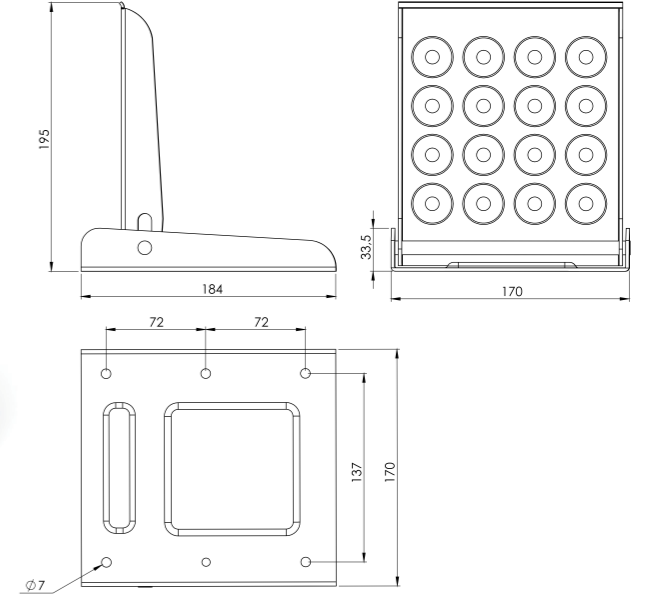

Ürün Kodu / Product Kod

153-13-07-004

Koli İçi Adet / Units Per Package: 50 Adet

EL TUTAMAĞI / HANDLE

Ürün Kodu / Product Kod

153-13-08-004

www.nevpa.com.tr

Koli İçi Adet / Units Per Package: 20 Adet