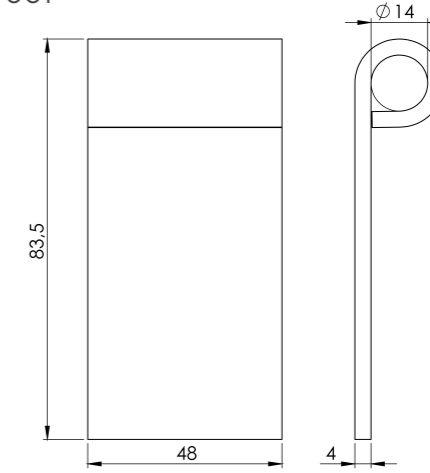

DÜZ BACAKLI BORU / HINGE

Ürün Kodu / Product Kod

153-13-12-002

Koli İçi Adet / Units Per Package: 250 Adet