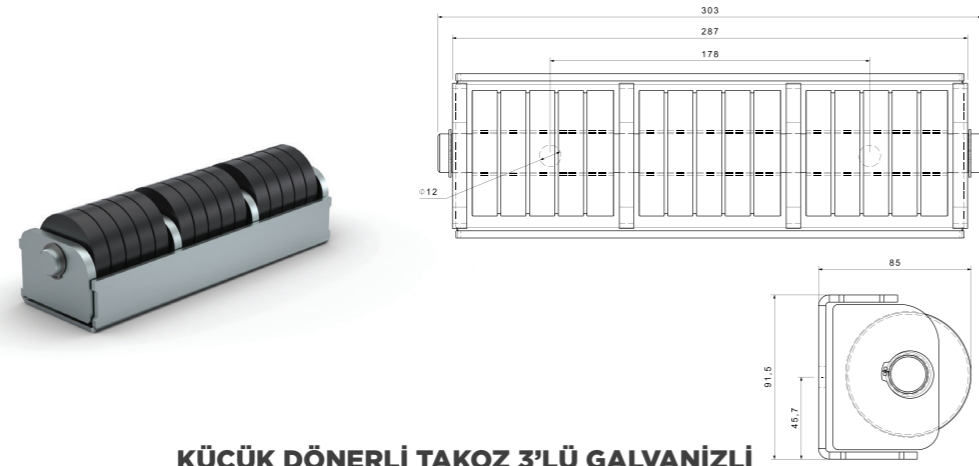

KÜÇÜK DÖNERLİ TAKOZ 3'LÜ GALVANİZLİ
ROLLER BUFFER TRIPLE GALVANIZED

Ürün Kodu / Product Kod

520212003 / 4,35kg