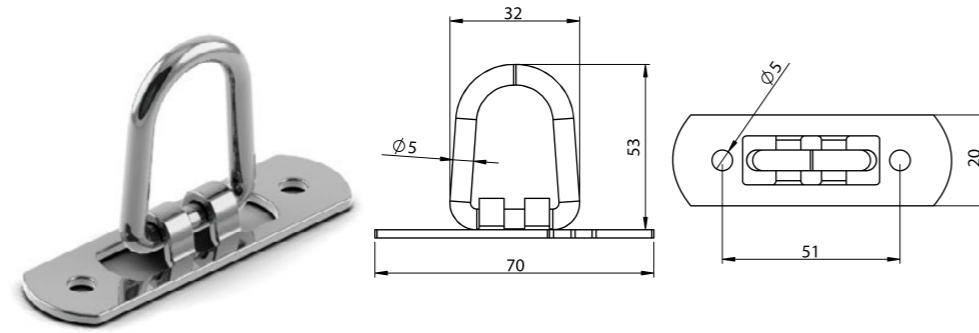

BRANDA KANCASI OYNAR BAŞLI GALVANİZ / TARPAULIN HOOK

Ürün Kodu / Product Kod

153-02-04-113