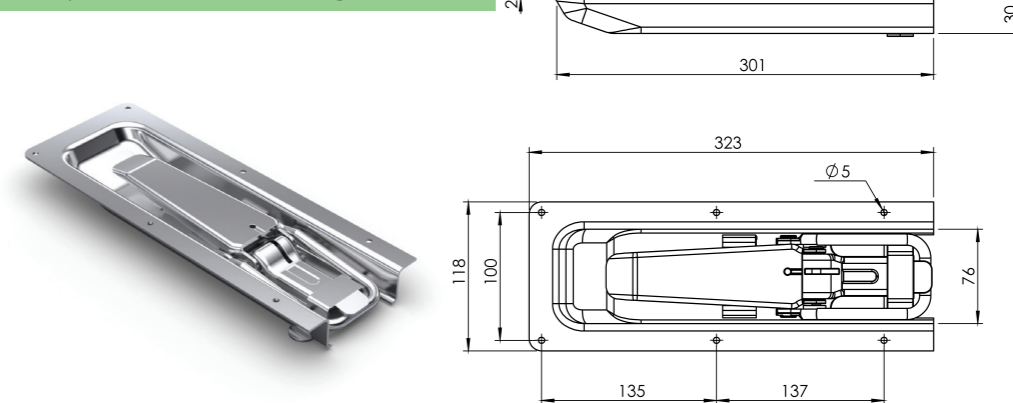

GÖMME DORSE KİLİDİ / RECESSED FASTENER (ZP)

Ürün Kodu / Product Kod

153-02-02-002 / 1,50kg