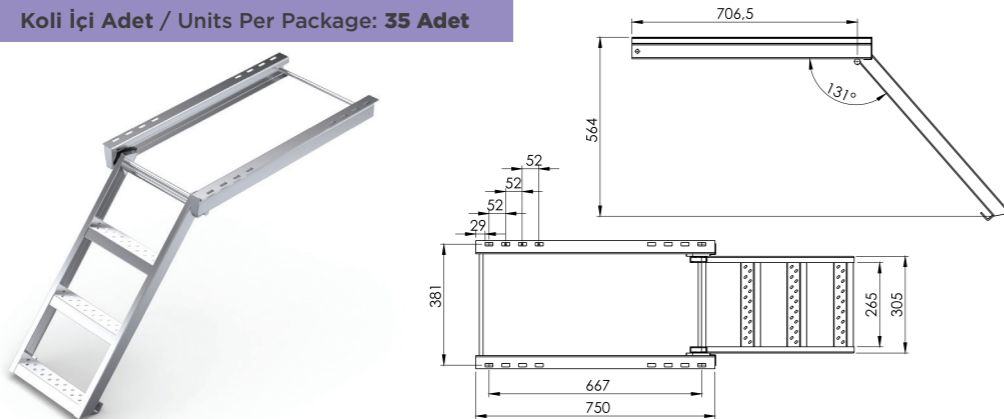

3 BASAMAKLI ARKA MERDİVEN GALVANİZ - DALDIRMA GALVANİZ
3 STEPS REAR LADDER (ZP)

Ürün Kodu / Product Kod

Galvaniz 153-02-18-001 - Daldırma Galvaniz 153-02-18-006 / 9,0kg

Koli İçi Adet / Units Per Package: 35 Adet