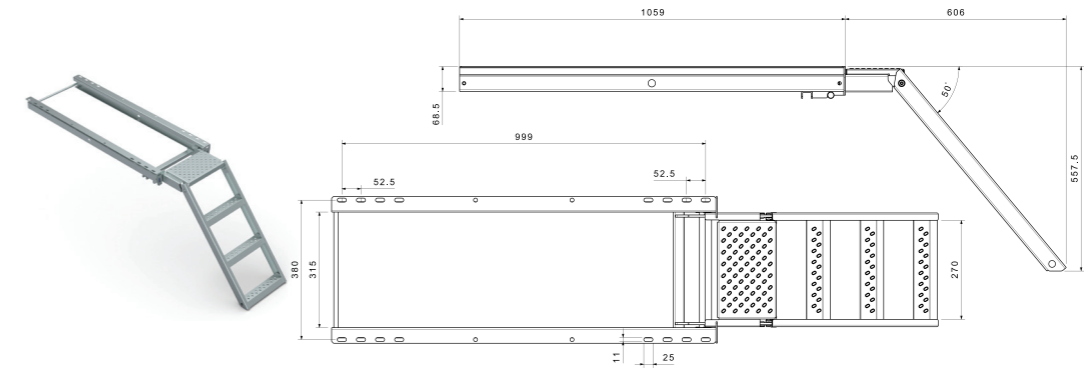

**3 BASAMAKLI PLATFORMLU MERDİVEN
3 STEPS PLATFORM LADDER**

Ürün Kodu / Product Kod

520218018 / 12,40kg

www.nevpa.com.tr