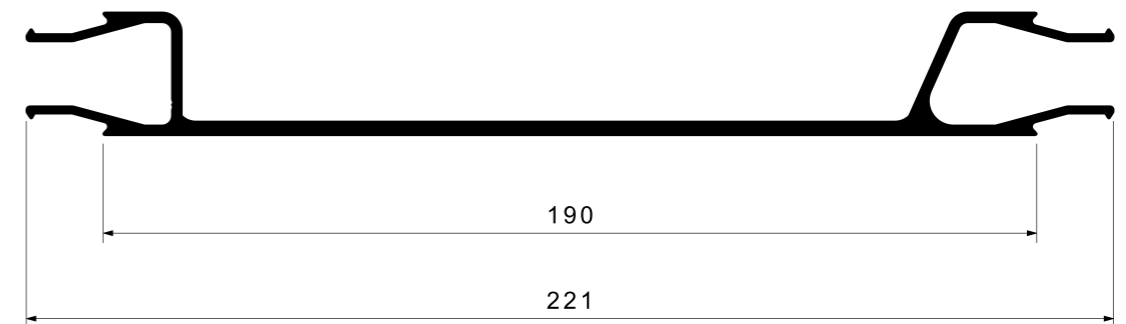

ALÜMİNYUM PROFİL / ALUMINIUM PROFILE

Ürün Kodu / Product Kod

AL2657 / 2,271kg/m

ALÜMİNYUM PROFİL / ALUMINIUM PROFILE

Ürün Kodu / Product Kod

AL3859 / 1,425kg/m

www.nevpa.com.tr

ALÜMİNYUM PROFİL / ALUMINIUM PROFILE