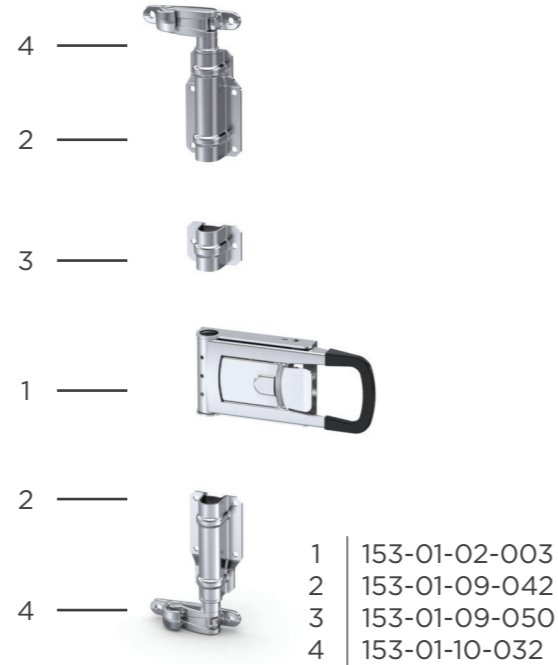

Koli İçi Adet / Units Per Package: 5 Adet

KÜÇÜK DIŞTAN KİLİT SET KROM Ø27
EXTERNAL LOCK SET Ø27 (SS)

Ürün Kodu / Product Kod

153-03-01-002