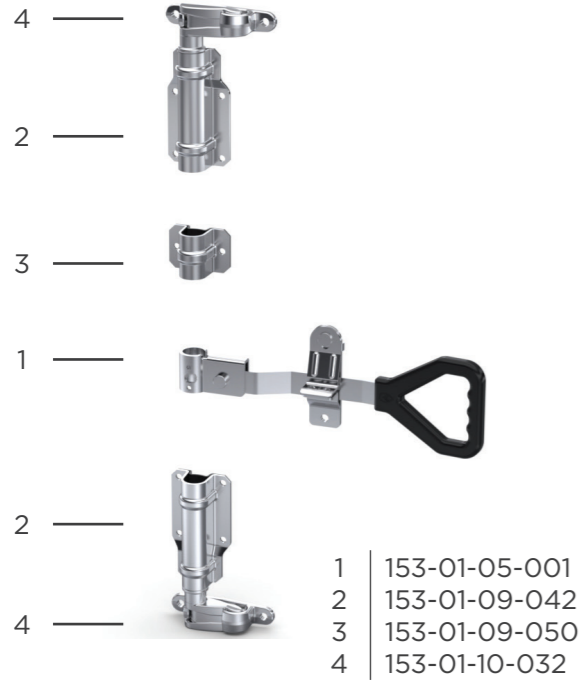

Koli İçi Adet / Units Per Package: 5 Adet

DELTA PLASTİKLİ KOL SET KROM Ø27
EXTERNAL LOCK SET Ø27 (SS)

Ürün Kodu / Product Kod

153-03-02-003