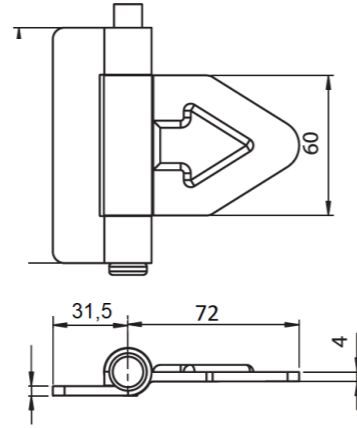

ÜÇGEN MENTEŞE KISA / HINGE

Ürün Kodu / Product Kod

153-13-05-018

Koli İçi Adet / Units Per Package: 50 Adet