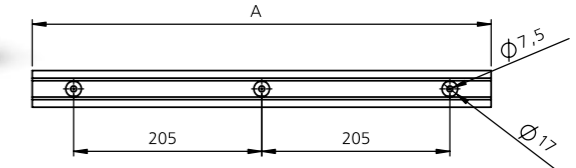

153-12-01-009

ARKA DAYAMA TAKOZU 25CM / BUFFER

Ürün Kodu / Product Kod

153-12-01-011

www.nevpa.com.tr

KAUÇUK YAN BARIYER TAKOZU / RUBBER BUFFER

Ürün Kodu / Product Kod

153-12-01-010