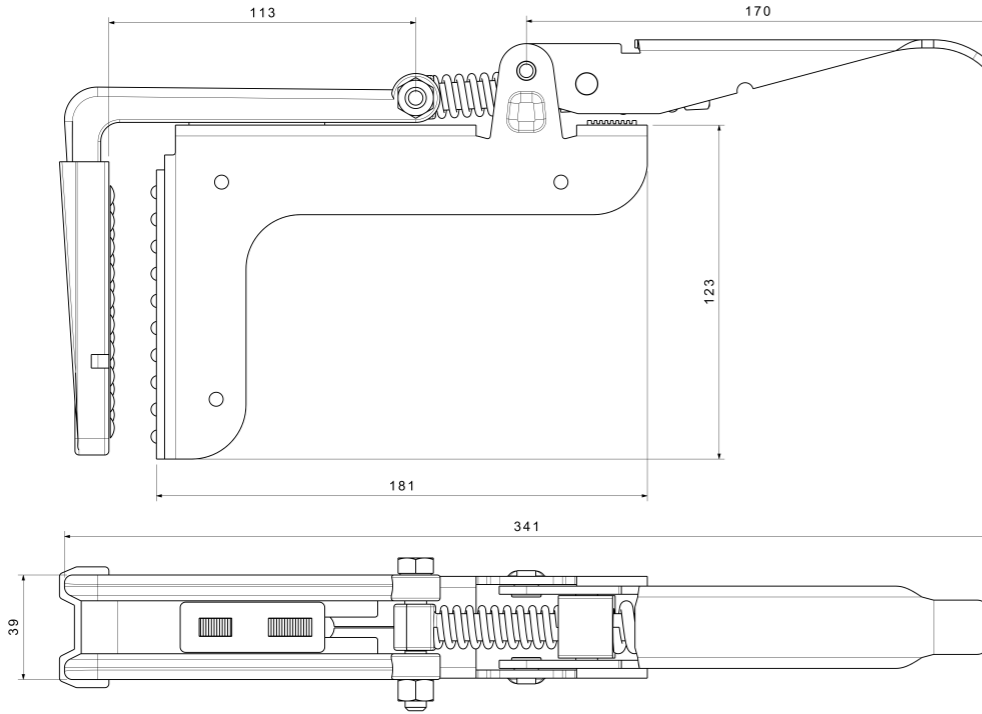

Ürün Kodu / Product Kod

520212003 / 4,35kg

BÜYÜK DÖNERLİ TAKOZ 2'Lİ CİVATA BAĞLANTILI DALDIRMA GALVANİZLİ
BIG ROLLER BUFFER DOUBLE BOLT CONNECTED DIP GALVANIZED

Ürün Kodu / Product Kod

520212023 / 4,54kg

Chassis and other equipment