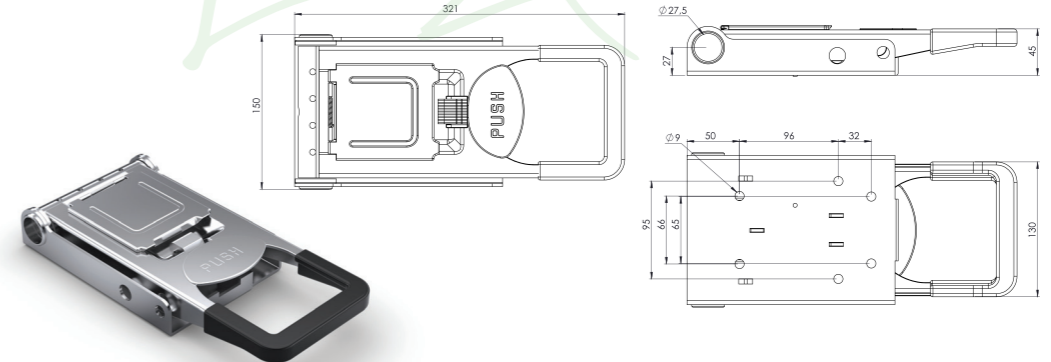

BÜYÜK DIŞTAN KİLİT KROM Ø27 - GALVANİZ Ø27
BIG PUSH HANDLE LOCK WITH KEY Ø27 (SS) - Ø27 (ZP)

Ürün Kodu / Product Kod

Krom 153-01-02-001 / 2,9kg - Gavaniz 153-01-02-002 / 2,9kg

Koli İçi Adet / Units Per Package: 10 Adet