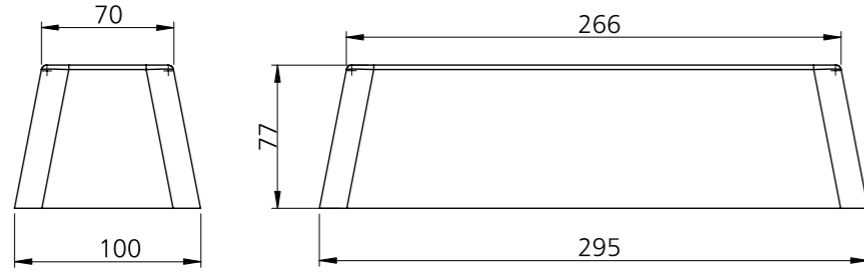

KAUÇUK ARKA DAYAMA TAKOZU / RUBBER BUFFER

Ürün Kodu / Product Kod

153-12-01-009