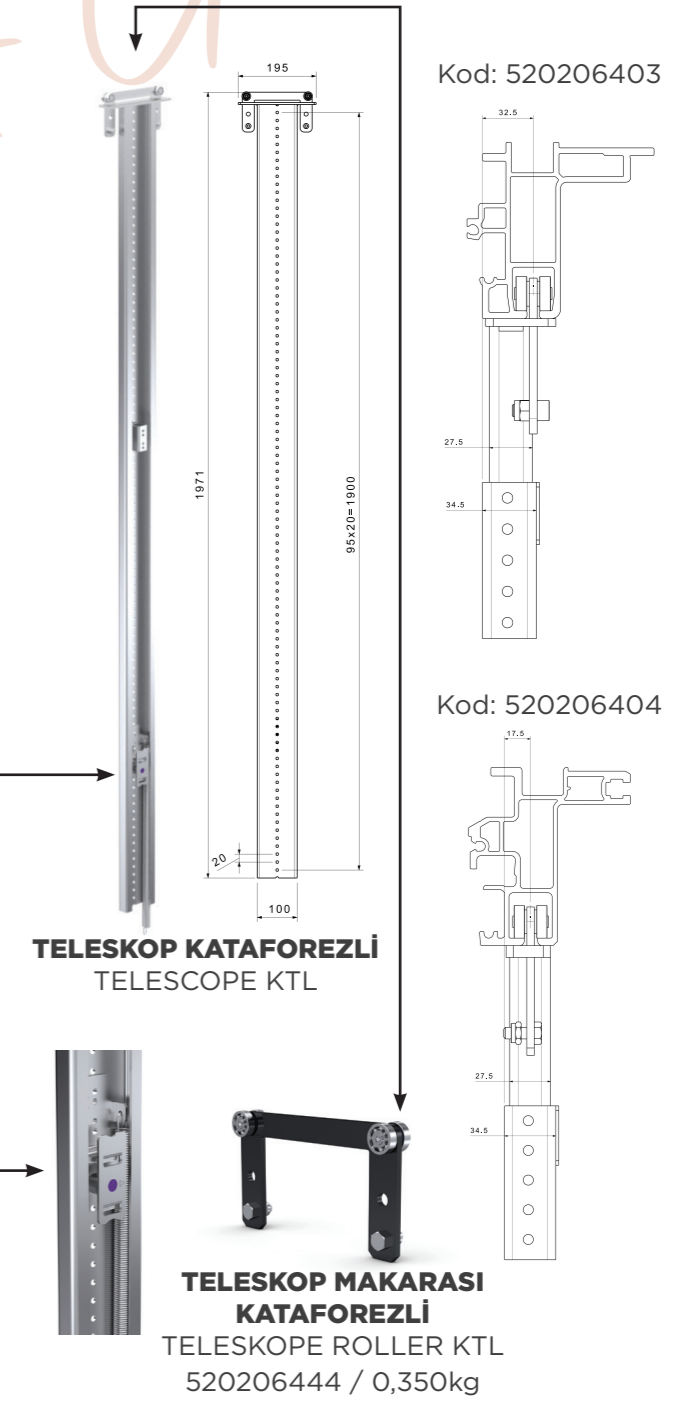

ÖLÇÜYE GÖRE SİSTEM İÇERİĞİ

ELEMENTS OF THE SYSTEM ACCORDING TO DIMENSIONS

BABALAR & AKSESUARLARI

PILLARS & ACCESSORIES

**KAYAR BABA J PARÇASI
YENİ MODEL DÖVME**
PILLAR BEARING FORGING
Kataforezli - KTL 520205057 / 0,350kg
Kaplamasız - Uncoated 505201019 / 0,350kg