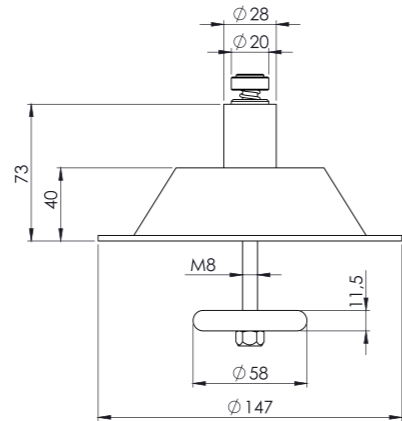

EMNİYET BUTONU / PANIC BUTTON