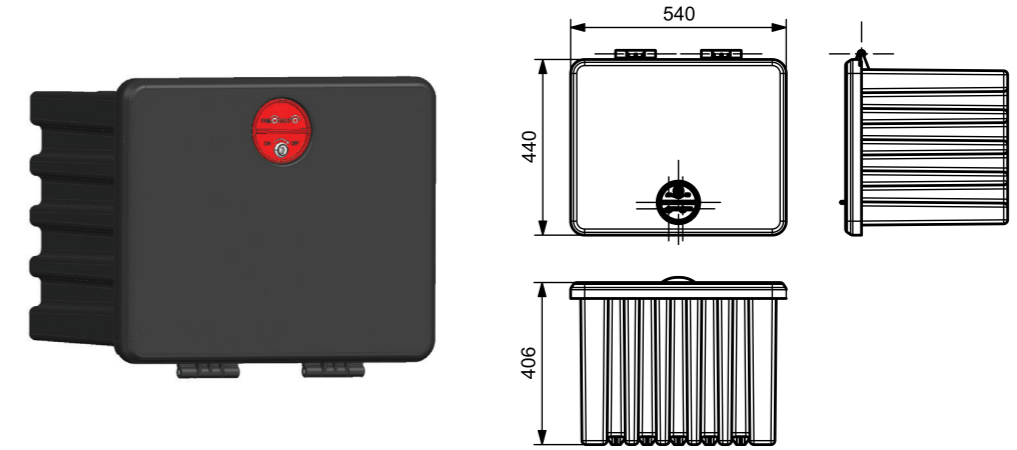

TAKIM DOLABI 50 / PRIMOGENITO TOOL BOX 50

Ürün Kodu / Product Kod

PG A 009