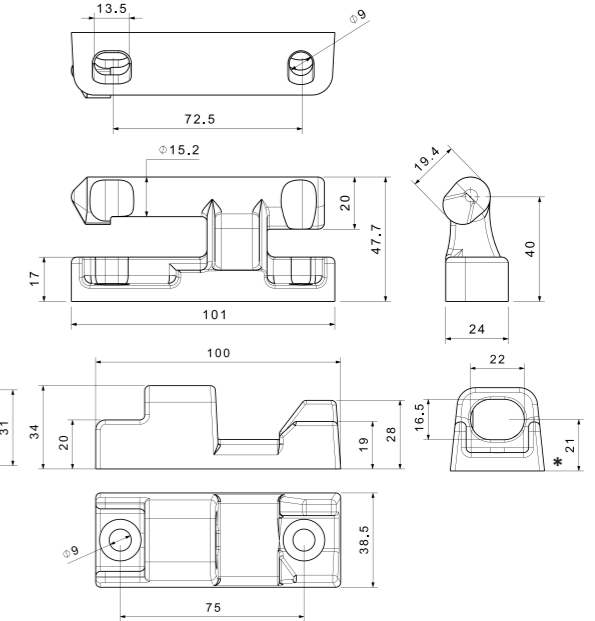

DÖKÜM KAPAK MENTEŞE / SIDE BOARD HINGE
ERKEK GALVANİZ - DIŞI 18,5MM GALVANİZ - DIŞI 21MM GALVANİZ

Ürün Kodu / Product Kod

Erkek (Up) Galvaniz 520201005 / 0,350kg
Dişi (Down) 18,5mm Galvaniz 520201012 / 0,310kg
Dişi (Down) 21 mm Galvaniz 520201001 / 0,350kg