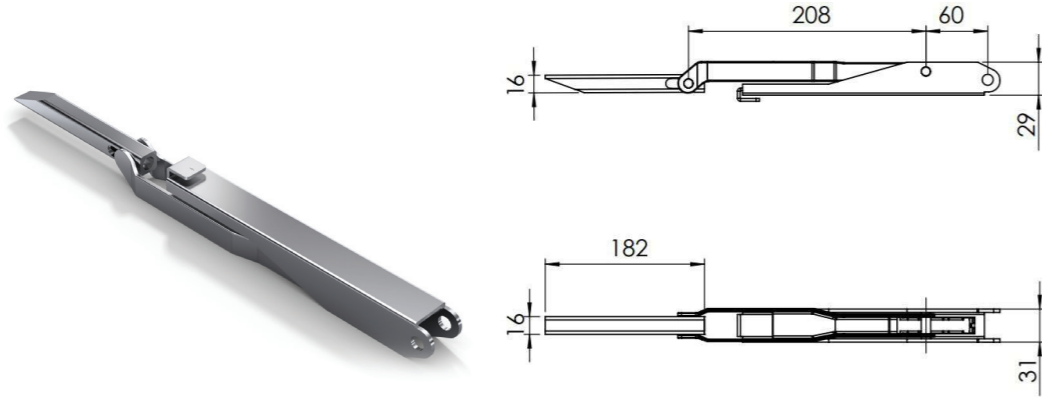

Koli İçi Adet / Units Per Package: 25 Adet

KUTU PROFİL DİKEY KİLİTLEME SİSTEMİ MEKANİZMASI
MECHANISM OF LONG RANGE BUILT IN FASTENER

Ürün Kodu / Product Kod

153-02-03-004 / 1,00kg