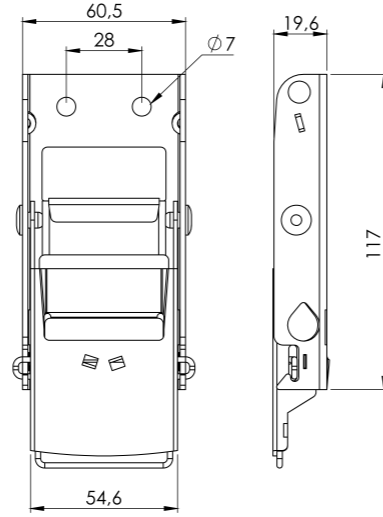

BRANDA TOKASI KİLİTLİ KROM TİP2
TARPAULIN BUCKLE WITH
LOCK TYPE2 (SS)

Koli İçi Adet / Units Per Package: 80 Adet

Koli İçi Adet / Units Per Package: 80 Adet

Koli İçi Adet / Units Per Package: 100 Adet

Koli İçi Adet / Units Per Package: 100 Adet