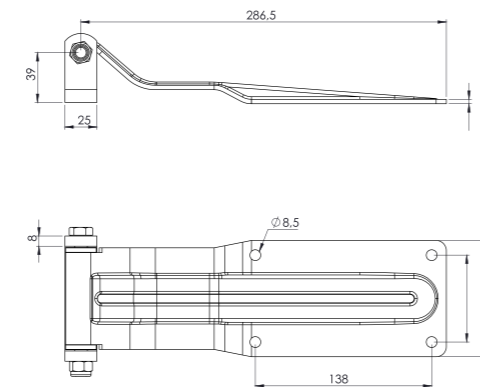

BÜYÜK DÜZ MENTEŞE LAMA AYAKLI GALVANİZ / HINGE (ZP)

Ürün Kodu / Product Kod

153-01-01-018 / 1kg

Koli İçi Adet / Units Per Package: 20 Adet

BÜYÜK DÜZ MENTEŞE LAMA AYAKLI KROM / HINGE (SS)

Ürün Kodu / Product Kod