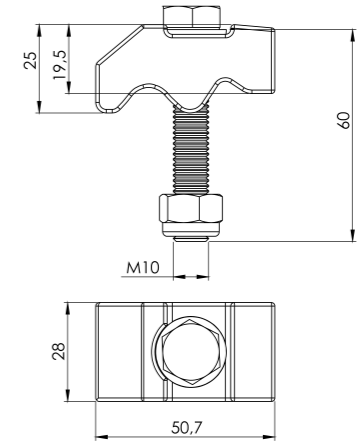

BAĞLANTI PABUCU HAREKETLİ GALVANİZ / FIXING BRACKET (ZP)

Ürün Kodu / Product Kod

153-01-10-025 / 0,20kg

Koli İçi Adet / Units Per Package: 30 Adet