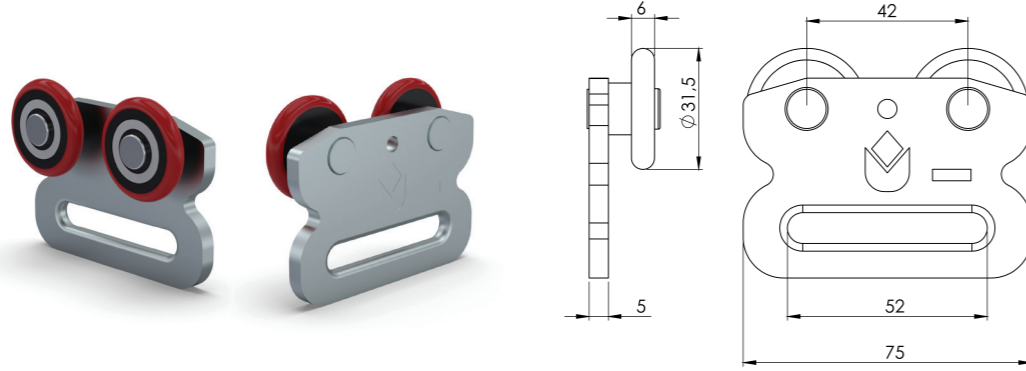

Koli İçi Adet / Units Per Package: 100 Adet

KAYAR BRANDA ÇİFT TEKER
SLIDING TARPAULIN DOUBLE ROLLER

Ürün Kodu / Product Kod

153-02-06-015 / 0,170kg

Koli İçi Adet / Units Per Package: 100 Adet