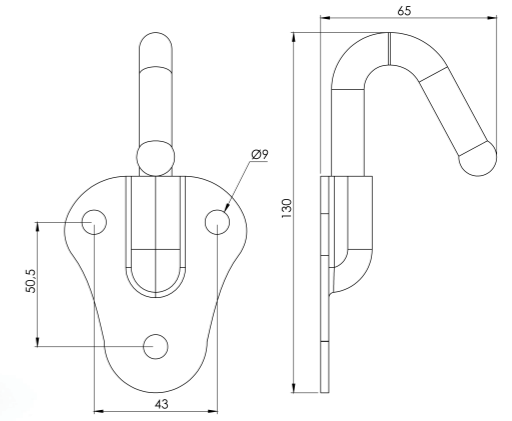

www.nevpa.com.tr

AHŞAP KASALAR & DAMPER KASALAR / BAGAJ KANCALARI

Koli İçi Adet / Units Per Package: 150 Adet

10MM SAÇLI KANCA GALVANİZ / HOOK

Ürün Kodu / Product Kod

153-13-01-006

Koli İçi Adet / Units Per Package: 150 Adet