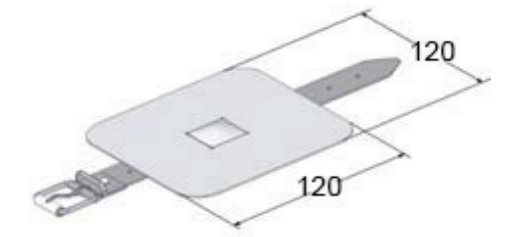

Ürün Kodu / Product Kod

15306-YT

**TAVAN BAĞLANTI TOKASI
CEILING CONNECTION BUCKLE**