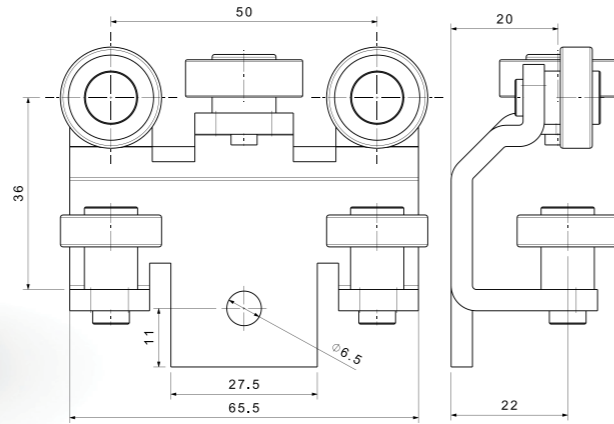

Ürün Kodu / Product Kod

153-0204126

www.nevpa.com.tr

ACL PERDE MAKARASI / ACL CURTAIN ROLLER

Ürün Kodu / Product Kod

520206700 / 0,210kg

ACL LIGHT PERDE MAKARASI / ACL LIGHT CURTAIN ROLLER

Ürün Kodu / Product Kod