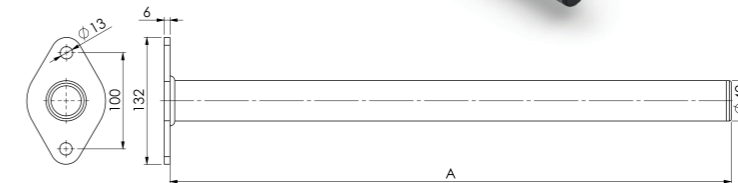

ÇAMURLUK BORUSU FLANSLI / MUDGUARD'S PIPE (ZP)

Ürün Kodu / Product Kod	A
153-02-13-521	500
153-02-13-556	530
153-02-13-563	540
153-02-13-550	550
153-02-13-026	585
153-02-13-092	700
153-02-13-028	780
153-02-13-029	820