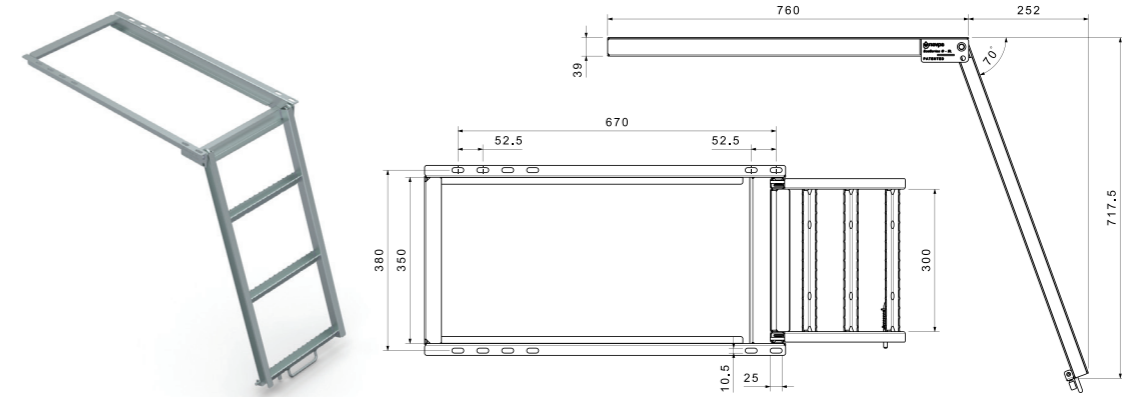

ECOSERIES 3 BASAMAKLI MERDİVEN DALDIRMA GALVANİZLİ
ECOSERIES 3 STEPS LADDER HOT DIP GALVANIZED

Ürün Kodu / Product Kod

520218032 / 14,40 kg