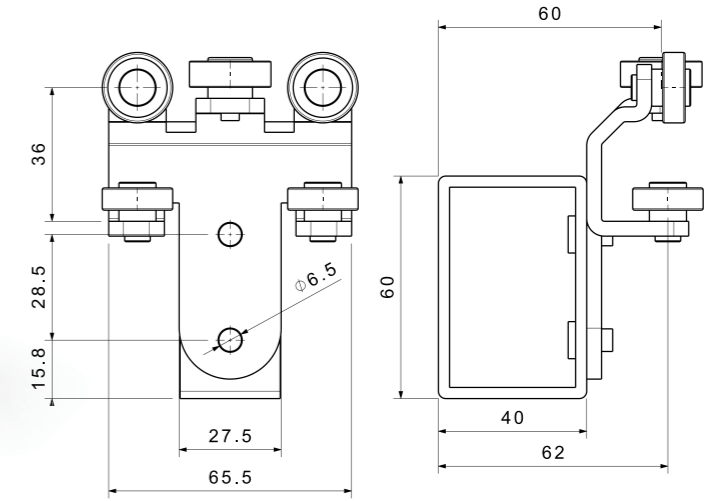

HIZLI PERDE MAKARASI ALT / QUICK CURTAIN ROLLER BOTTOM

Ürün Kodu / Product Kod

520206703 / 0,310kg