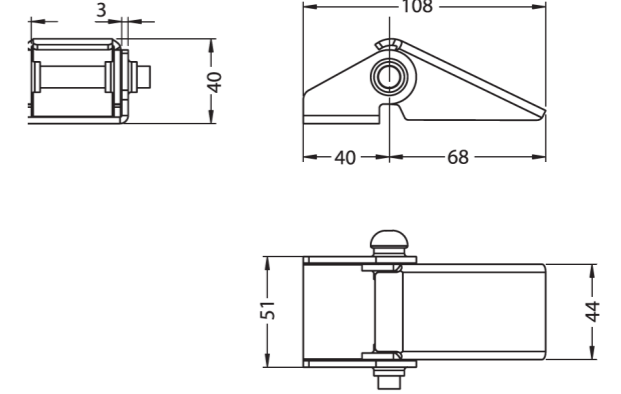

RÖMORK MENTEŞESİ 3MM / HINGE

Ürün Kodu / Product Kod

153-13-05-017

Koli İçi Adet / Units Per Package: 50 Adet