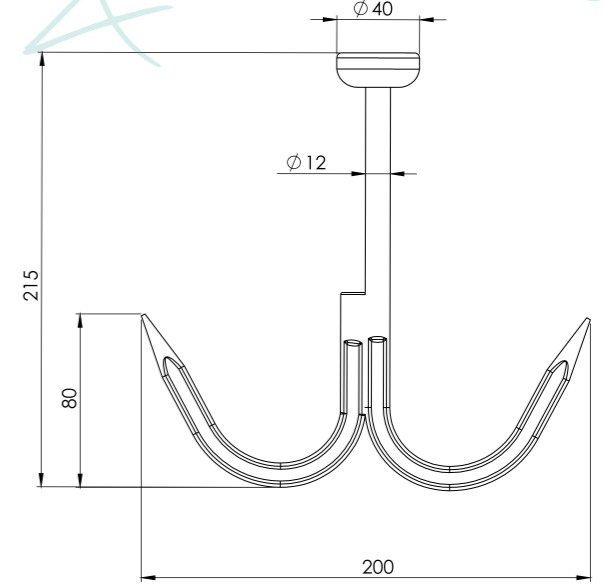

ŞAŞİ ALTI ve DİĞER EKİPMANLAR / STEPNE TAŞIYICI GRUBU

Koli İçi Adet / Units Per Package: 25 Adet

ÇİFTLİ ET KANCASI KROM / MEAT HOOK (SS)

Ürün Kodu / Product Kod

153-01-14-004 / 0,49kg

Koli İçi Adet / Units Per Package: 25 Adet