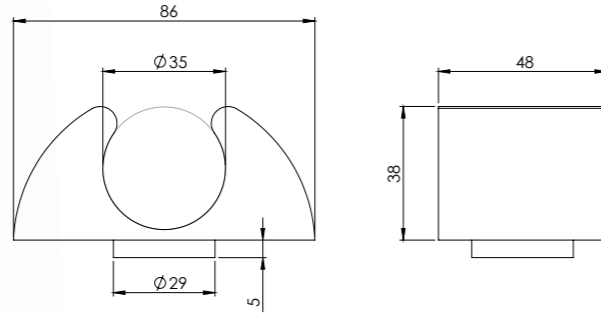

BÜYÜK KAUÇUK BORU TAKOZU / RUBBER BUFFER

Ürün Kodu / Product Kod

153-12-01-015