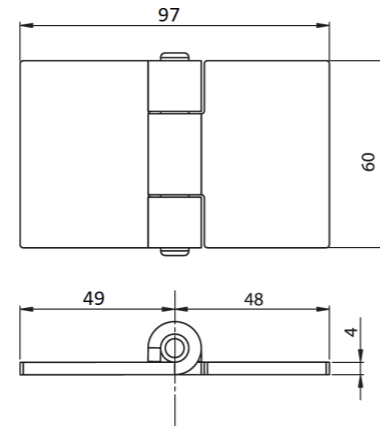

YAPRAK MENTEŞE 60MM / HINGE

Ürün Kodu / Product Kod

153-13-05-022

www.nevpa.com.tr

Koli İçi Adet / Units Per Package: 100 Adet

KATLANIR MENTEŞE / HINGE

Ürün Kodu / Product Kod

153-13-05-033