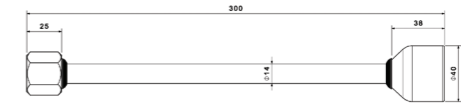

Ürün Kodu / Product Kod

520216013 / 11,80kg

STEPNE TAŞIYICI ÇEVİRME KOLU GALVANİZLİ
SPARE WHEEL CARRIAGE TURNING HANDLE GALVANIZED

Ürün Kodu / Product Kod

510216001-60 / 0,62kg