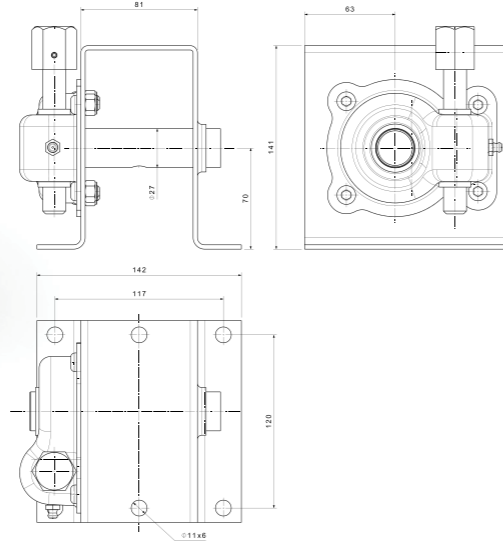

510216001-70 UZATMA KOLU GALVANİZLİ

Ürün Kodu / Product Kod

520216006 / 3,10kg