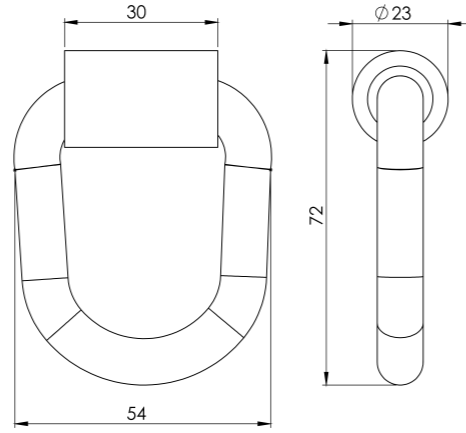

BORU TİPİ KÜÇÜK SALLAMA / LASHING RING

Ürün Kodu / Product Kod

153-13-07-004

Koli İçi Adet / Units Per Package: 50 Adet