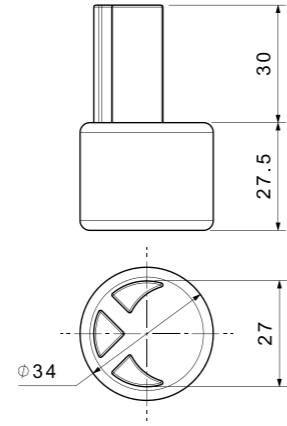

ADAPTÖR ALT / ADAPTOR BOTTOM

Ürün Kodu / Product Kod

153-02-06-006