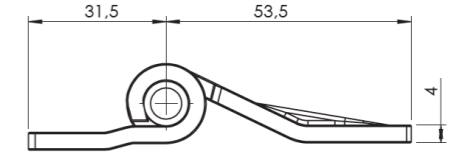

KATLANIR MENTEŞE / HINGE

Ürün Kodu / Product Kod

153-13-05-033

Koli İçi Adet / Units Per Package: 100 Adet