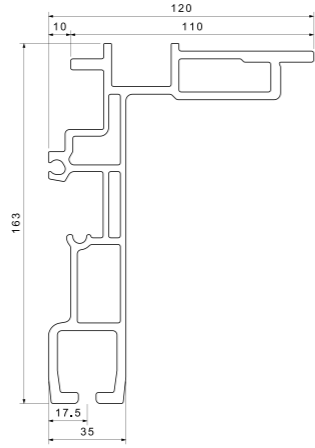

SESAM HYBRID GÜMRÜKLÜ / ALUMINIYUM ROOF RAIL (TIR)

Ürün Kodu / Product Kod

153-15288-M03 / 5,626kg/m