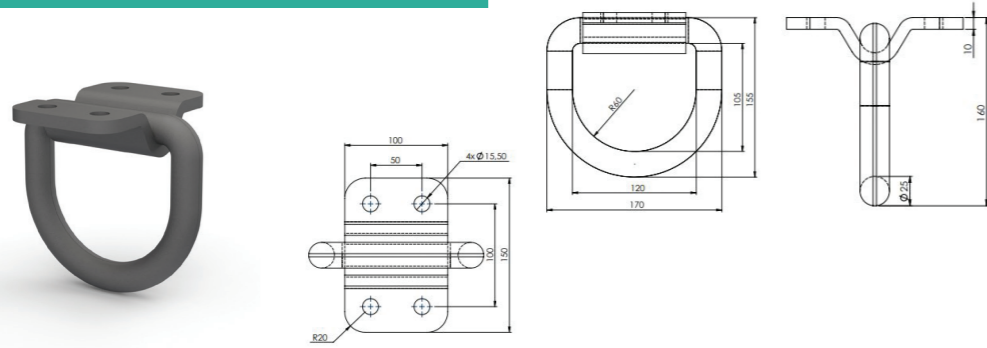

RORO HALKASI 26'LIK DÖVME KAYNAK BAĞLANTILI / RORO RING

Ürün Kodu / Product Kod

153-02-22-013 / 2,65 Kg

Koli İçi Adet / Units Per Package: 15 Adet