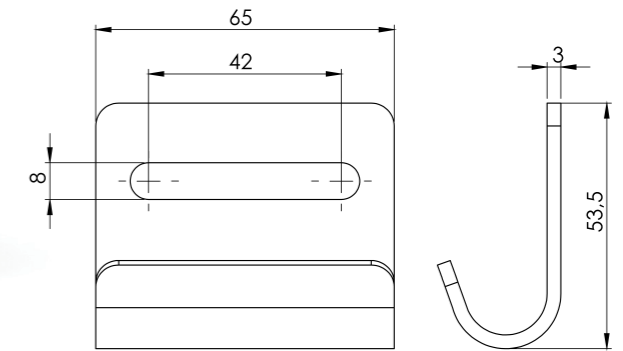

BRANDA TOKA KANCASI DÜZ KROM - GALVANİZ
TARPULIN BUCKLE HOOK (SS) - (ZP)

Ürün Kodu / Product Kod

Krom 153-02-06-042 / 0,117kg - Galvaniz 153-02-06-044 / 0,115kg