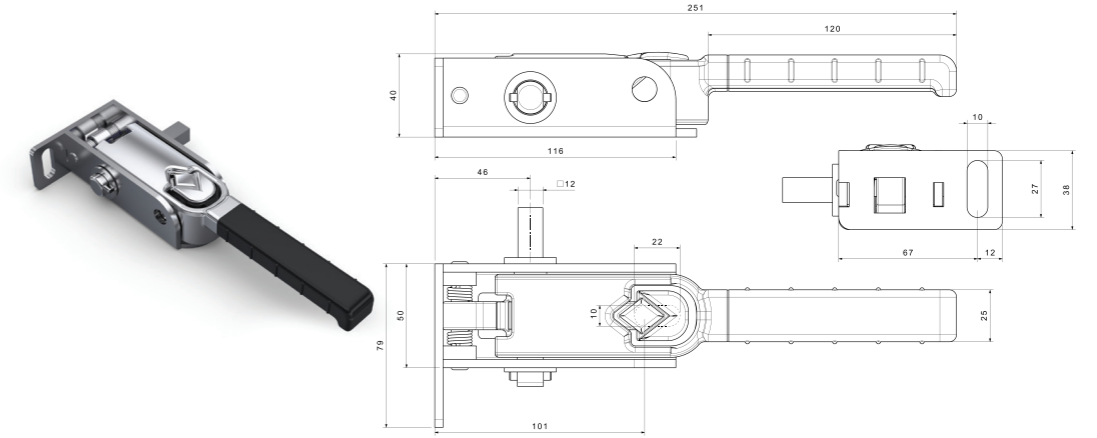

Ürün Kodu / Product Kod

Tip-1 Sağ (Right) 520214102 - Tip-1 Sol (Left) 520214103 / 1,25kg

BRANDA GerdİRME MEKANİZMA APARATI TİP-2 U ADAPTÖRLÜ
RATCHET TYPE 2

Ürün Kodu / Product Kod

Tip-2 Sağ (Right) 520214104 - Tip-2 Sol (Left) 520214105 / 1,30kg