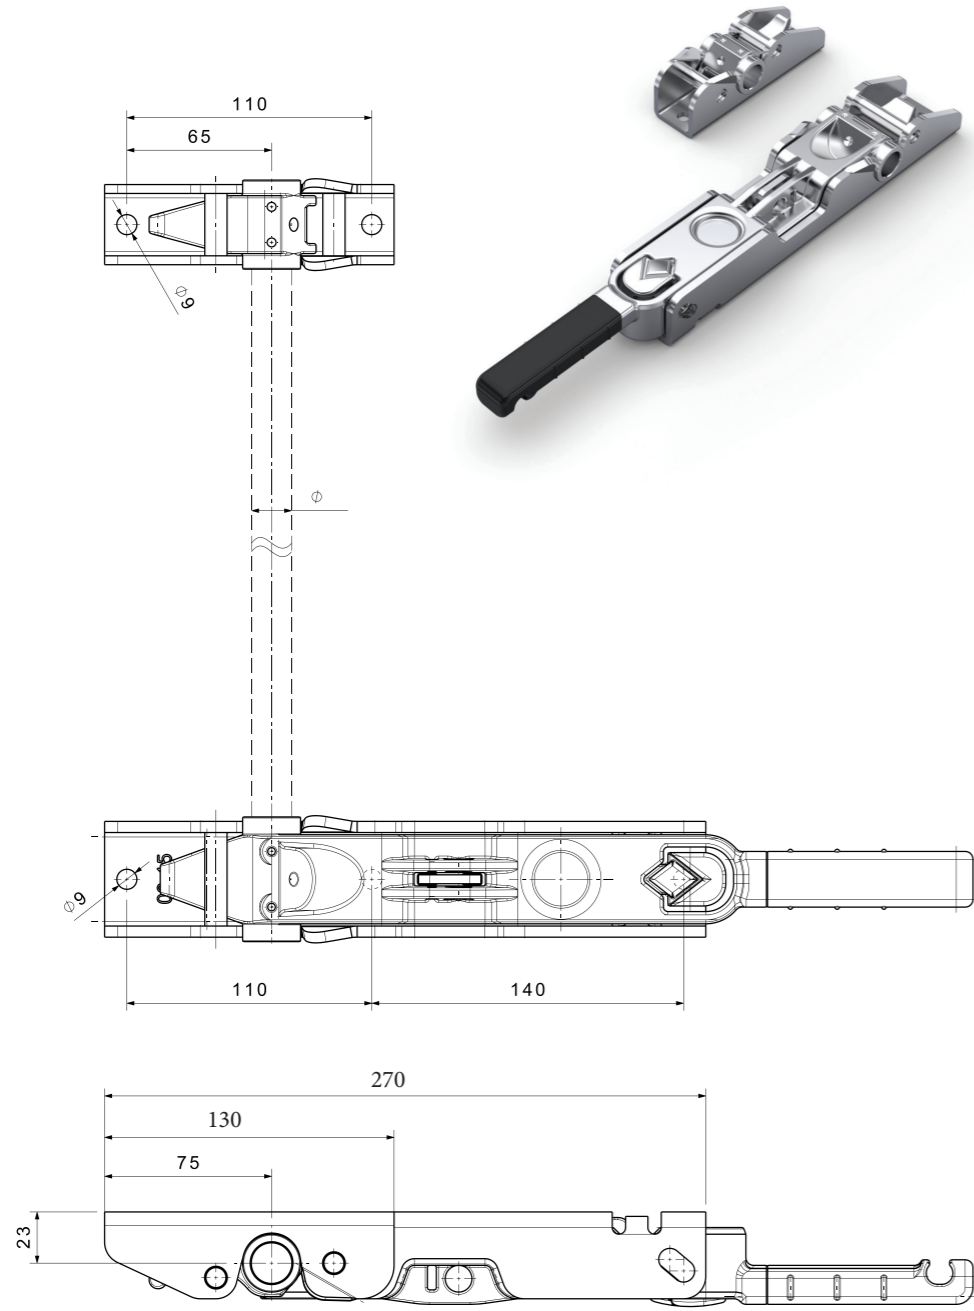

GİZLİ SİSTEM ARKA KAPI KİLİDİ (ÇİNKO+GEOMET)
REAR DOOR FASTENER

Ürün Kodu / Product Kod

270mm Ø18 520214014 / 2,730kg - 270mm Ø16 520214019 / 2,690kg