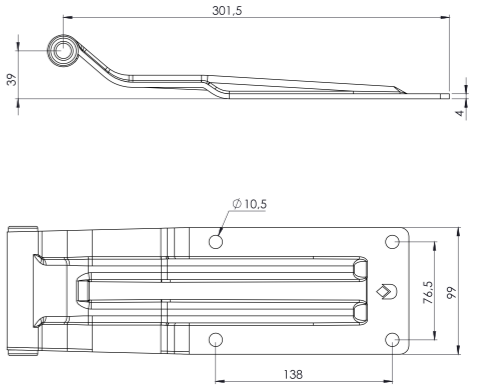

SÜPER MENTEŞE AYAKSIZ KROM - SÜPER MENTEŞE AYAKSIZ GALVANİZ / HINGE (SS) - HINGE (ZP)

Ürün Kodu / Product Kod

Krom 153-01-01-022 / 1,25kg - Galvaniz 153-01-01-023 / 1,25kg

www.nevpa.com.tr