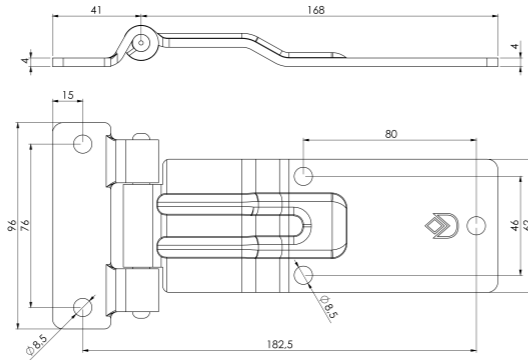

BÜYÜK YAN KAPI MENTEŞESİ KROM - GALVANİZ
SIDE DOOR HINGE (SS) - SIDE DOOR HINGE (ZP)

Ürün Kodu / Product Kod

Krom 153-01-01-068 / 0,5kg - Galvaniz 153-01-01-067 / 0,5kg

Koli İçi Adet / Units Per Package: 50 Adet