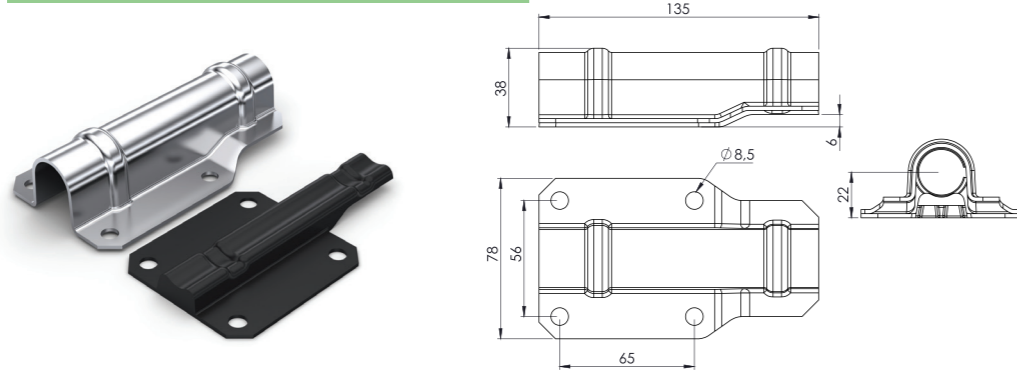

Koli İçi Adet / Units Per Package: 50 Adet

UNITNOVA EKO BÜYÜK BORU YUVASI KROM Ø22
UNITNOVA BIG GUIDE PLATE Ø22 (SS)

Ürün Kodu / Product Kod

153-01-09-054 / 0,27kg

Koli İçi Adet / Units Per Package: 100 Adet