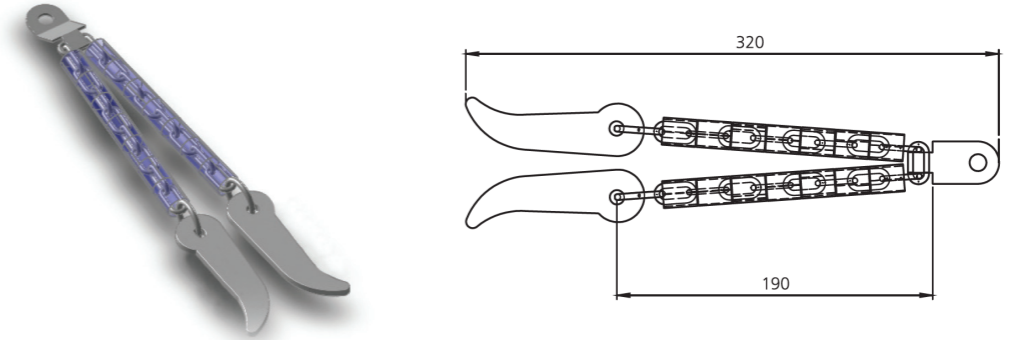

Koli İçi Adet / Units Per Package: 150 Adet

TEKLİ HORTUMLU KAMA BEYAZ - KIRMIZI - MAVİ / WEDGE

Ürün Kodu / Product Kod

Beyaz 153-13-02-015 - Kırmızı 153-13-02-016 - Mavi 153-13-02-017

Koli İçi Adet / Units Per Package: 75 Adet