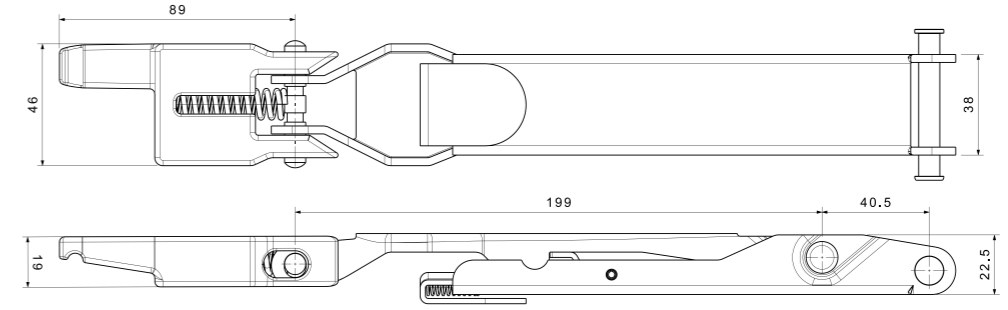

ALUMİNYUM DİK KİLİT MEKANİZMA MONTAJ SAĞ
GALVANİZLİ VE ÇİNKO+GEOMET

ALUMINUM VERTICAL LOCKING MECHANISM RIGHT (ZINC AND GEOMET)

Ürün Kodu / Product Kod

Galvanizli 510202102-20 - Çinko+Geomet 510202100-20 / 0,850gr