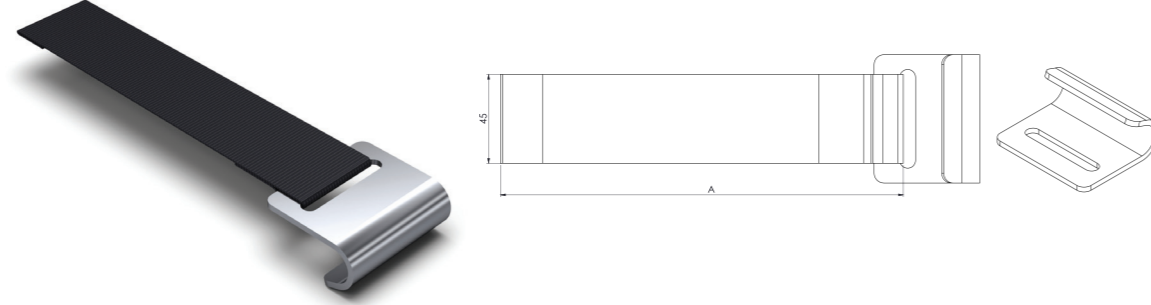

Koli İçi Adet / Units Per Package: 80 Adet

KOLONLU BRANDA TOKA KANCASI DÜZ
WEBBING WITH HOOK

Ürün Kodu / Product Kod	A (mm)	Material
153-14-01-250	600	GALVANİZ (ZP)
153-14-01-256	700	GALVANİZ (ZP)
153-14-01-260	800	GALVANİZ (ZP)
153-14-01-265	900	GALVANİZ (ZP)
153-14-01-270	600	KROM (SS)
153-14-01-275	700	KROM (SS)
153-14-01-280	800	KROM (SS)
153-14-01-285	900	KROM (SS)

Koli İçi Adet / Units Per Package: 80 Adet