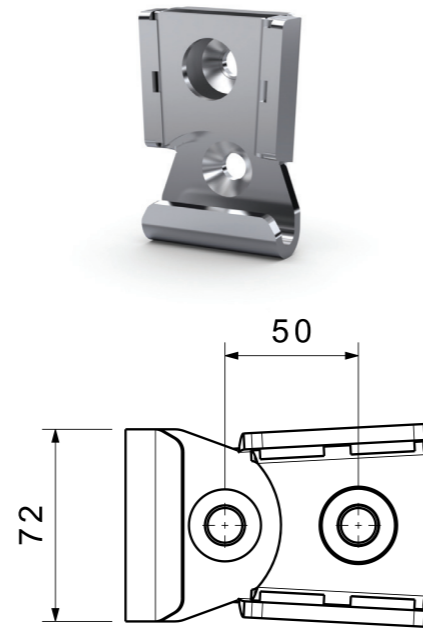

**KAYAR BABA J PARÇASI SAC TİPİ
PILLAR BEARING SHEET METAL
520206050 / 0,860kg**