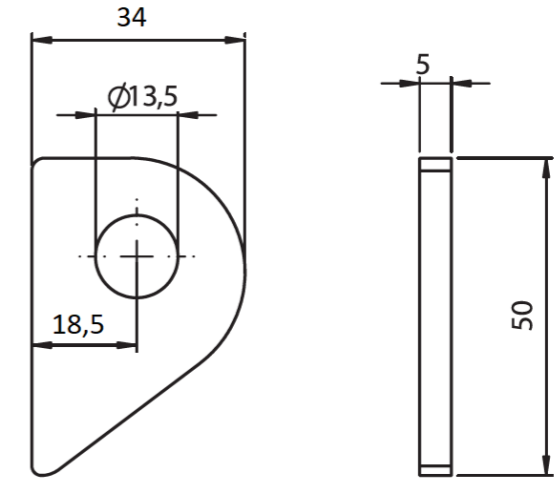

KONYA TİPİ KÜÇÜK D MENTEŞE / HINGE

Ürün Kodu / Product Kod

153-13-05-007

Koli İçi Adet / Units Per Package: 250 Adet