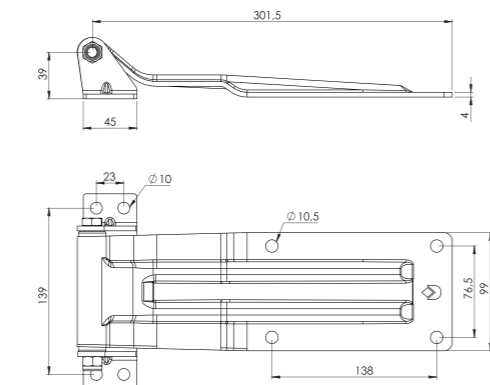

SÜPER MENTEŞE SAC AYAK KROM - GALVANİZ
HINGE (SS) - HINGE (ZP)

Ürün Kodu / Product Kod

Krom 153-01-01-053 / 1,5kg - Galvaniz 153-01-01-059 / 1,5kg

Koli İçi Adet / Units Per Package: 15 Adet