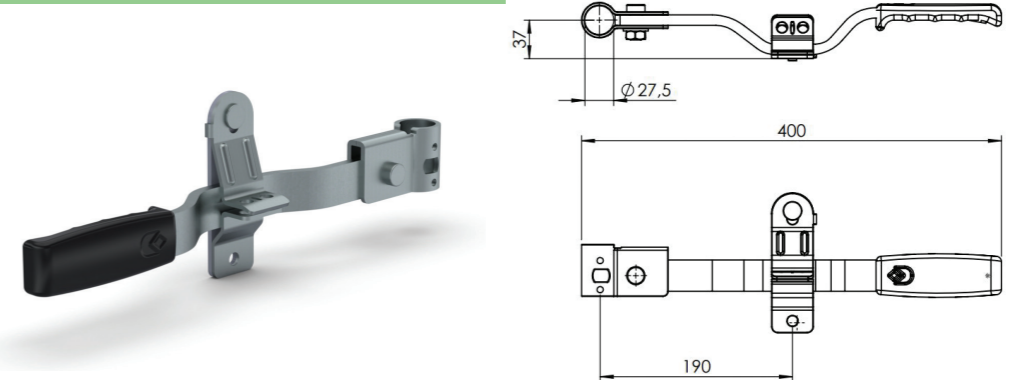

DÜZ PLASTİKLİ KOL TAKIM KROM - GALVANİZ Ø27
LEVER KIT Ø27 (SS) - (ZP)

Ürün Kodu / Product Kod

Krom 153-01-07-014 / 1,3kg - Galvaniz 153-01-07-013 / 1,3kg

Koli İçi Adet / Units Per Package: 20 Adet