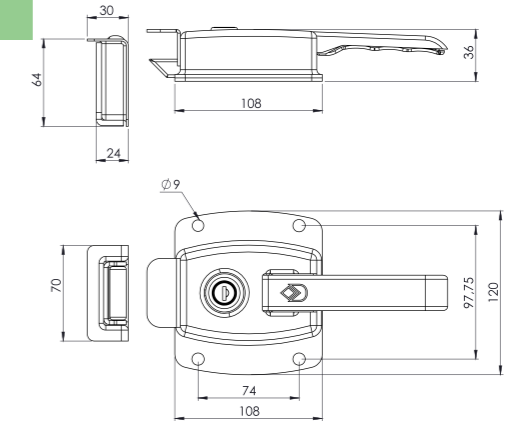

Koli İçi Adet / Units Per Package: 100 Adet

GÖMME KİLİT AYAĞI GALVANİZ / CAM AND KEEPER (ZP)

Ürün Kodu / Product Kod

153-01-03-017 / 0,18kg

Koli İçi Adet / Units Per Package: 15 Adet

DONDURMA KİLİDİ KROM / HANDLE LOCK (SS)