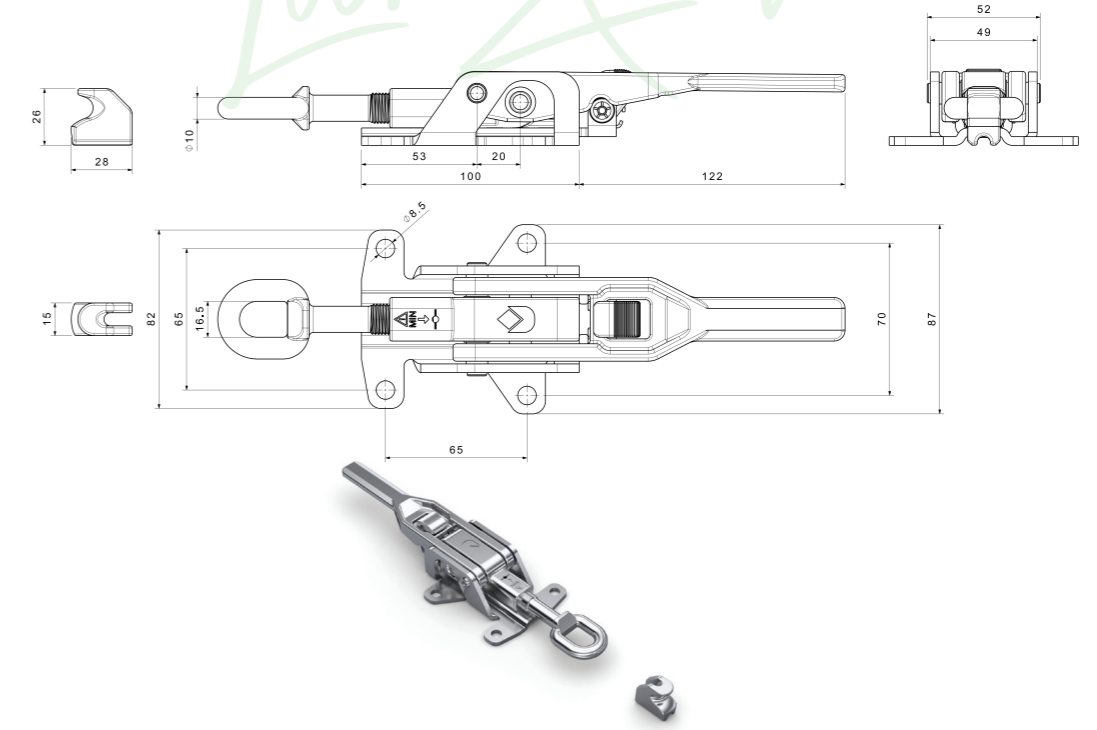

**CİVATA BAĞLANTILI HALKALI EKSANTRİK KİLİT
EKSANTRİK KİLİT KARŞILIĞI**
ECCENTRIC FASTENER

Ürün Kodu / Product Kod

Eksantrik Kilit 520203030 / 0,920kg - Eksantrik Kilit Karşılığı 505301061 / 0,043kg