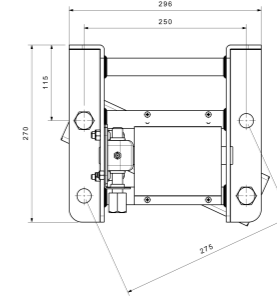

510216001-70 UZATMA KOLU GALVANİZLİ