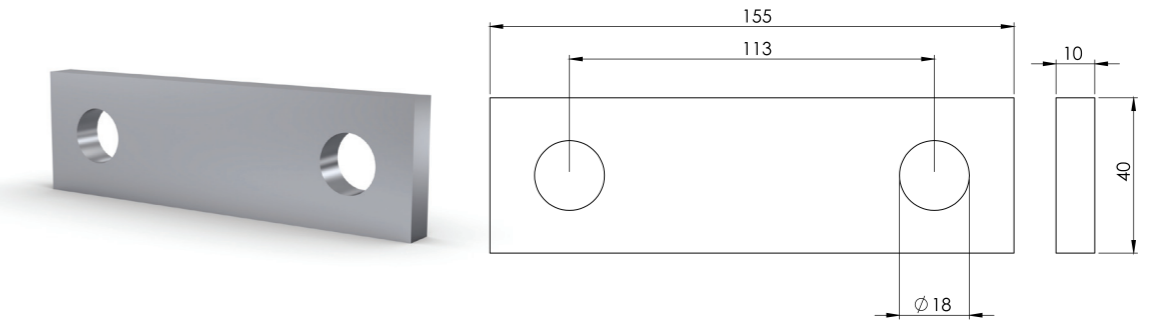

BAĞLANTI KEPİ GENİŞ / U BOLT WASHER

Ürün Kodu / Product Kod

153-13-16-042

www.nevpa.com.tr