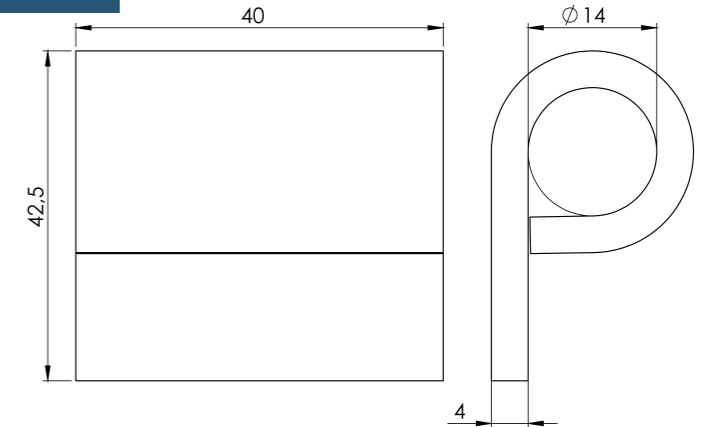

KISA BACAKLI BORU / HINGE

Ürün Kodu / Product Kod

153-13-12-003

www.nevpa.com.tr