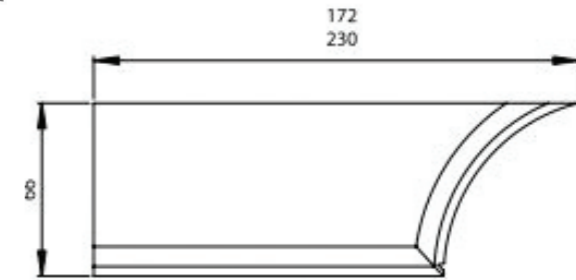

KÖŞELİ YARIM ETEK SACI / BRACKET

Ürün Kodu / Product Kod

153-13-06-004

www.nevpa.com.tr