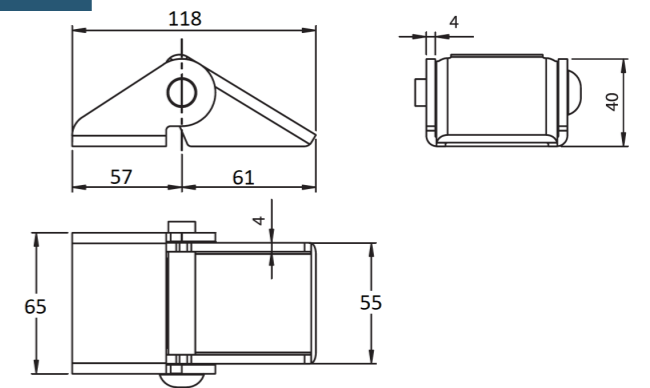

Ürün Kodu / Product Kod

153-13-05-014

Koli İçi Adet / Units Per Package: 75 Adet

ORTA BOY DAMPER MENTEŞESİ / HINGE