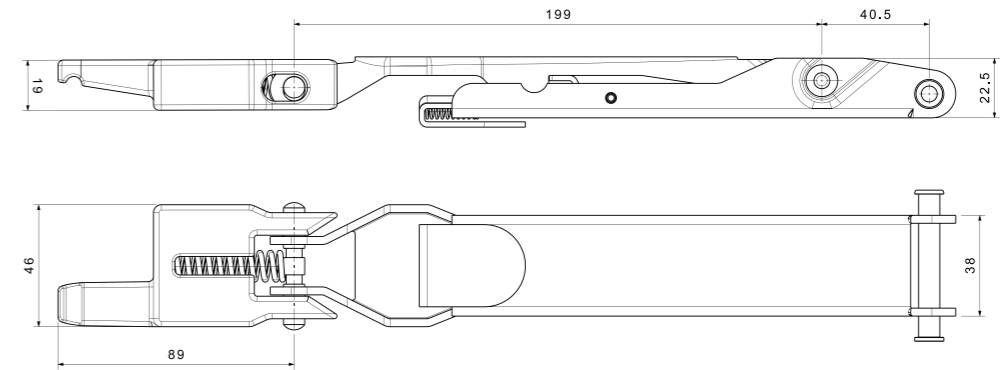

ALUMİNYUM DİK KİLİT MEKANİZMA MONTAJ SOL
GALVANİZLİ VE ÇİNKO+GEOMET

ALUMINUM VERTICAL LOCKING MECHANISM LEFT (ZINC AND GEOMET)

Ürün Kodu / Product Kod

Galvanizli 510202103-20 - Çinko+Geomet 510202101-20 / 0,850gr