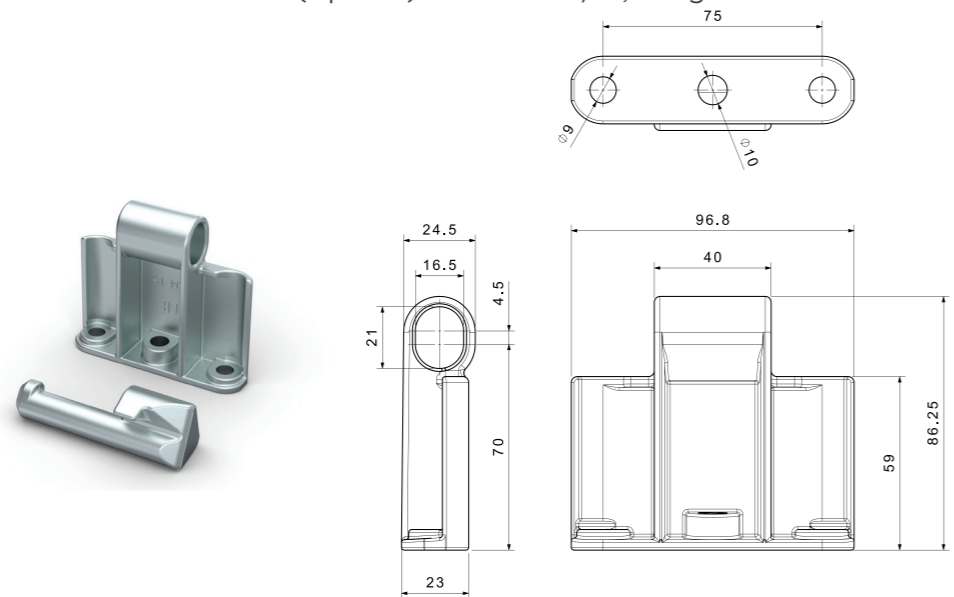

MEGA MENTEŞE ARKA KAPAK GALVANİZ
MEGA TYPE HINGE FOR BACK DOOR

Ürün Kodu / Product Kod

Dişi (Down) 70mm Galvaniz 520201040 / 0,390kg
Erkek Sağ (Up Right) 530201055 / 0,210kg
Erkek Sol (Up Left) 530201056 / 0,210kg