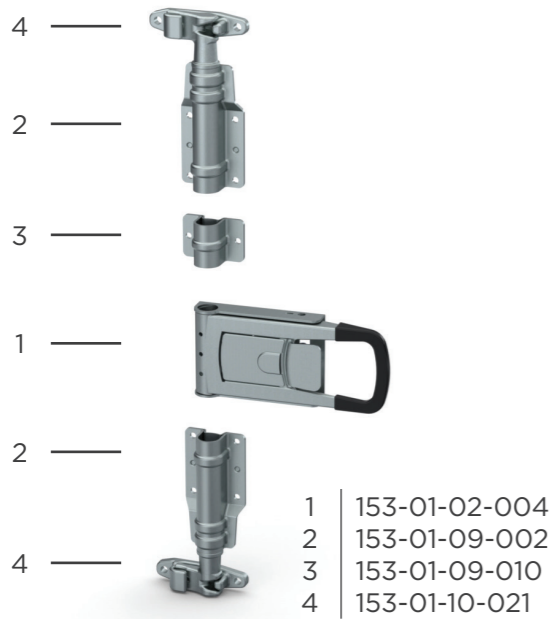

Koli İçi Adet / Units Per Package: 5 Adet

KÜÇÜK DIŞTAN KİLİT SET GALVANİZ Ø27
EXTERNAL LOCK SET Ø27 (ZP)

Ürün Kodu / Product Kod

153-03-01-012