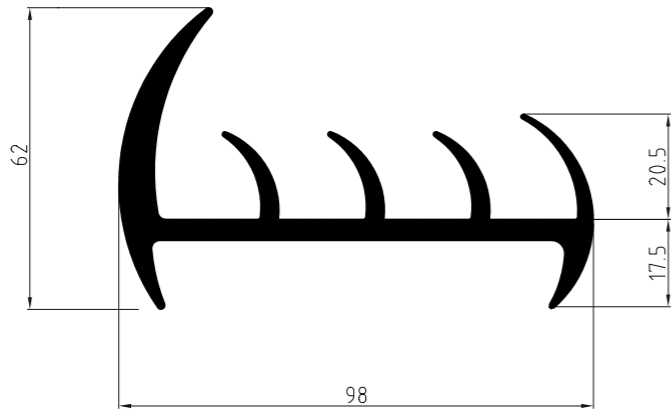

Ürün Kodu / Product Kod

153-07-01-006

LP 85MM KAUÇUK PROFİL - VERSİYON 2 / RUBBER PROFILE 85MM