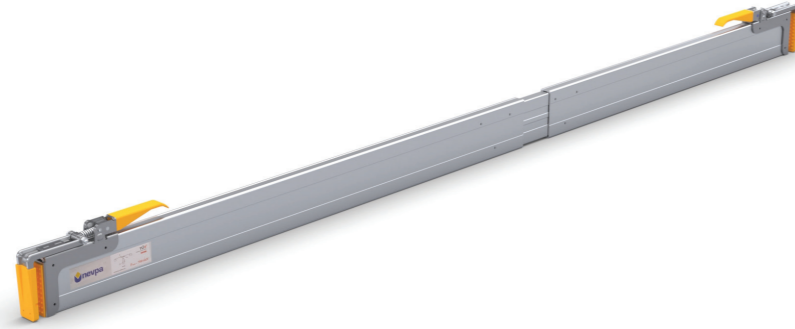

Ürün Kodu / Product Kod

520212003 / 4,35kg

BÜYÜK DÖNERLİ TAKOZ 2'Lİ CİVATA BAĞLANTILI DALDIRMA GALVANİZLİ
BIG ROLLER BUFFER DOUBLE BOLT CONNECTED DIP GALVANIZED

Ürün Kodu / Product Kod

520212023 / 4,54kg

Chassis and other equipment