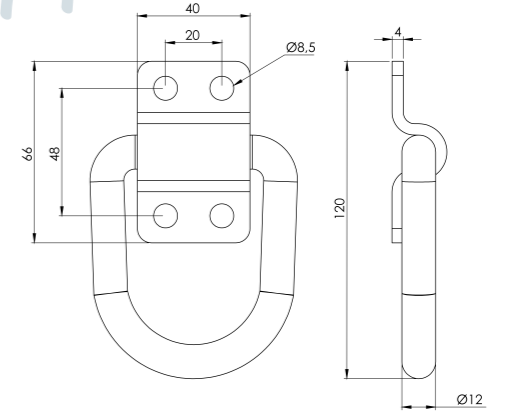

AHŞAP KASALAR & DAMPER KASALAR / DİĞER ÜRÜNLER

Koli İçi Adet / Units Per Package: 100 Adet

FLANS TİPİ BÜYÜK SALLAMA / SWING

Ürün Kodu / Product Kod

153-13-07-001

Koli İçi Adet / Units Per Package: 100 Adet