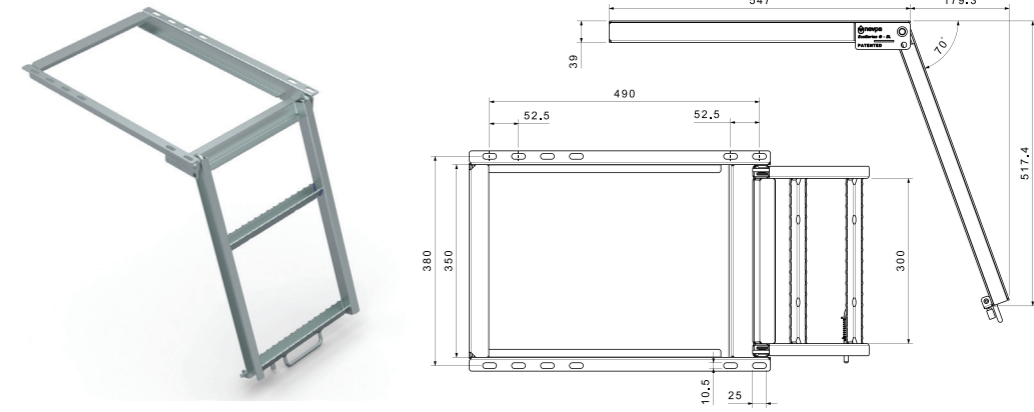

ECOSERIES 2 BASAMAKLI MERDİVEN DALDIRMA GALVANİZLİ
ECOSERIES 2 STEPS LADDER HOT DIP GALVANIZED

Ürün Kodu / Product Kod

520218030 / 5,560 kg