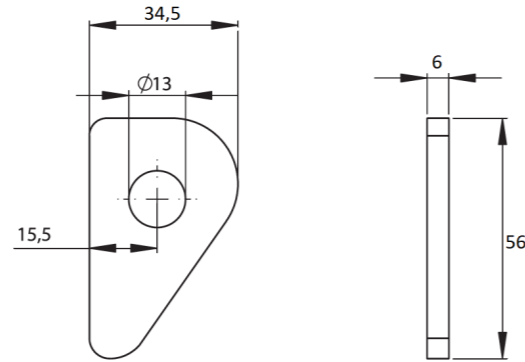

KÜÇÜK D TİPİ MENTEŞE / HINGE

Ürün Kodu / Product Kod

153-13-05-002

Koli İçi Adet / Units Per Package: 500 Adet