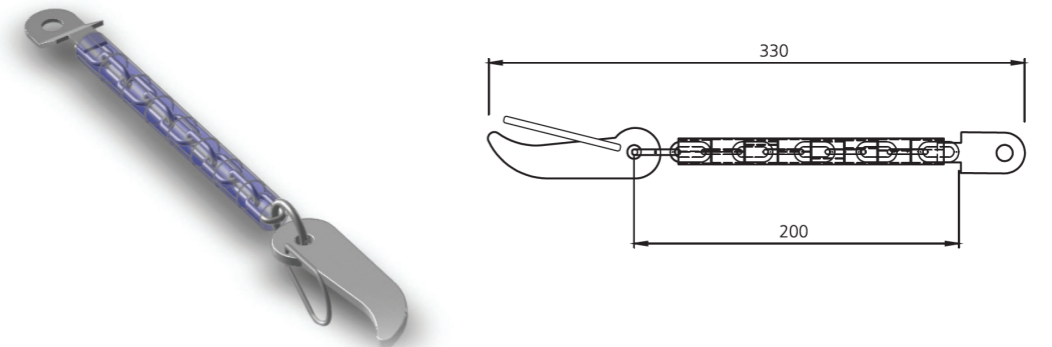

TEKLİ KİLİTLİ HORTUMLU KAMA BEYAZ - KIRMIZI - MAVİ / WEDGE

Ürün Kodu / Product Kod

Beyaz 153-13-02-021 - Kırmızı 153-13-02-022 - Mavi 153-13-02-023

www.nevpa.com.tr