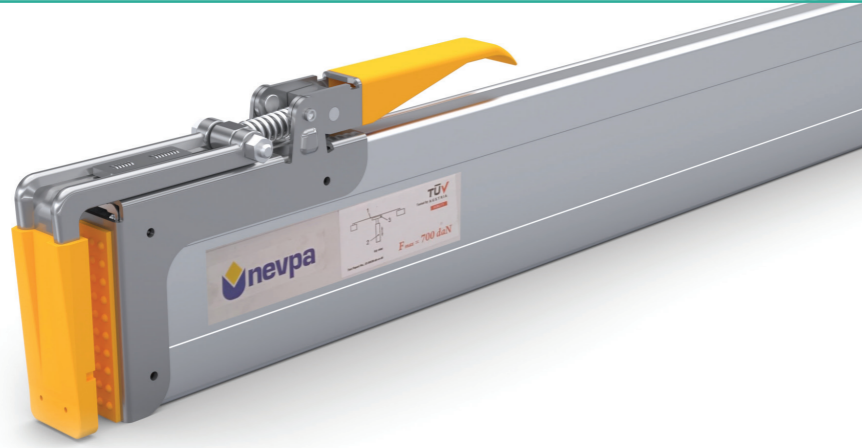

Ürün Kodu / Product Kod

520212003 / 4,35kg

BÜYÜK DÖNERLİ TAKOZ 2'Lİ CİVATA BAĞLANTILI DALDIRMA GALVANİZLİ
BIG ROLLER BUFFER DOUBLE BOLT CONNECTED DIP GALVANIZED

Ürün Kodu / Product Kod

520212023 / 4,54kg

Chassis and other equipment