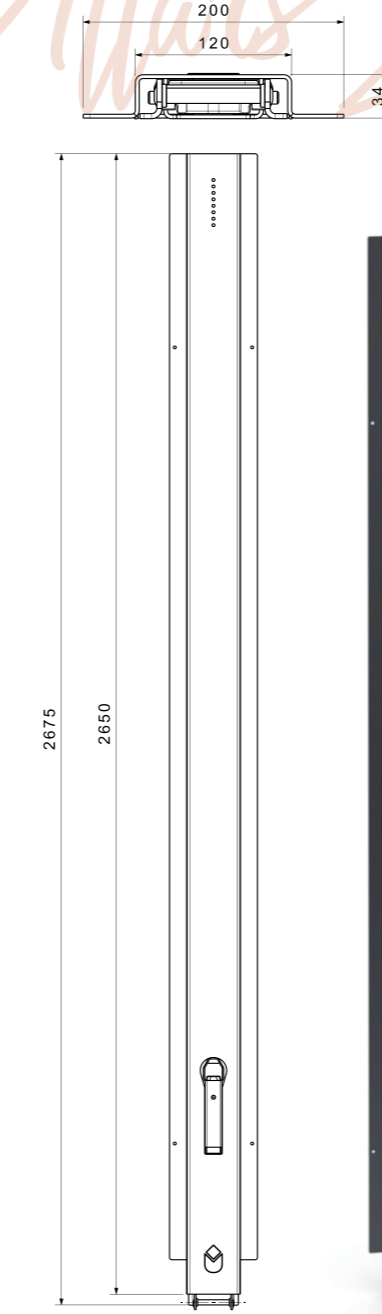

KAYAR BABA XL-S SET / SLIDING PILLAR XL-S SET

TELESKOP KATAFOREZLİ TELESCOPE KTL

TELESKOP MAKARASI KATAFOREZLİ TELESKOPE ROLLER KTL
520206444 / 0,380kg

800mm 520206400
400mm 520206425

KAYAR BABA J PARÇASI YENİ MODEL DÖVME PILLAR BEARING FORGING
Kataforezli - KTL 520205057 / 0,700kg
Kaplamasız - Uncoated 505201019 / 0,700kg