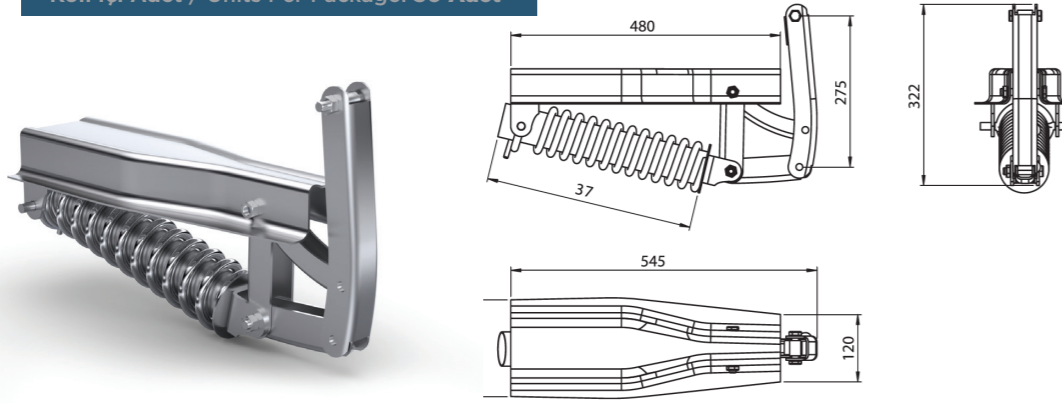

Ürün Kodu / Product Kod

153-13-17-001

Koli İçi Adet / Units Per Package: 50 Adet

YAN KAPAK YAYI / SIDE DOOR SPRING