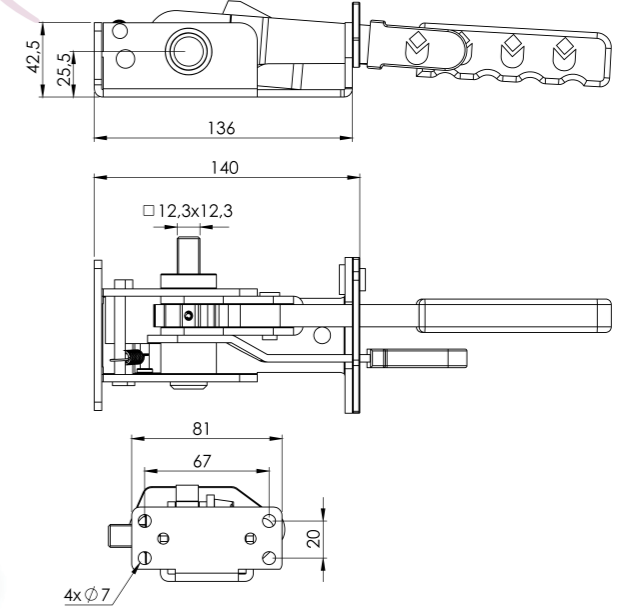

BRANDALAR ve AKSESUARLARI

Koli İçi Adet / Units Per Package: 5 Sağ / Right - 5 Sol / Left

BRANDA GEDİRME APARATI KARE ADAPTÖRLÜ SAĞ - SOL GALVANİZ
TARPAULIN TENSIONER SQUARE ADAPTER RIGHT - LEFT (ZP)

Ürün Kodu / Product Kod

Sağ 153-02-06-012 / 1,536kg - Sol 153-02-06-013 / 1,536kg

Koli İçi Adet / Units Per Package: 5 Sağ / Right - 5 Sol / Left