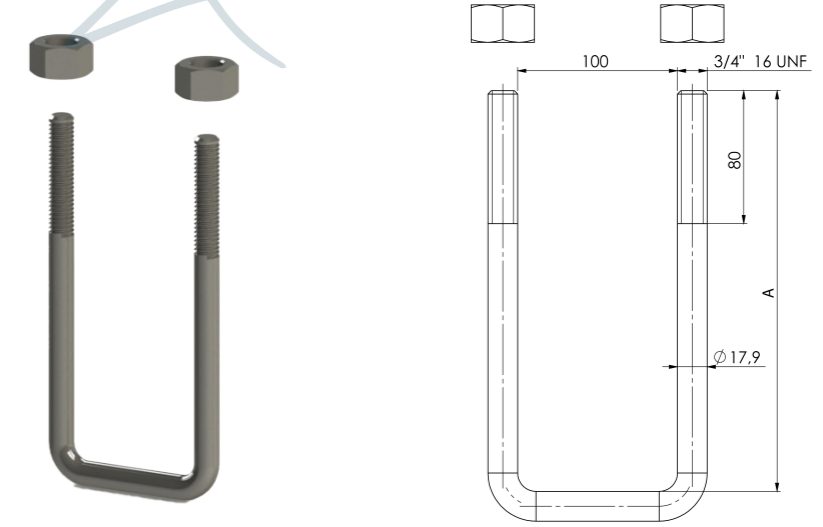

DAMPER BAĞLANTISI / U BOLT

Ürün Kodu / Product Kod	A
153-13-16-033	300
153-13-16-034	330
153-13-16-012	360
153-13-16-013	380
153-13-16-014	400
153-13-16-015	420
153-13-16-016	450
153-13-16-055	500
153-13-16-056	520
153-13-16-057	550