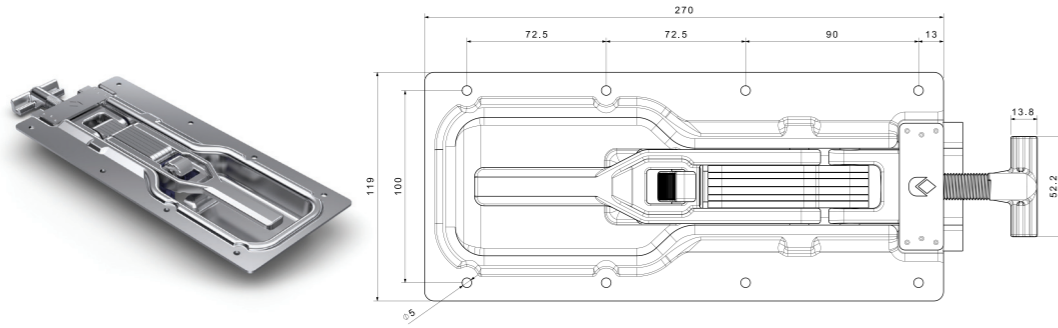

YENİ MODEL GÖMME KAPAK KİLİDİ + T PARÇASI 60MM MONTAJLI
ADJUSTABLE SAFETY BOLT FASTENER + T PIECE 60MM

Ürün Kodu / Product Kod

520202022 / 1,58kg