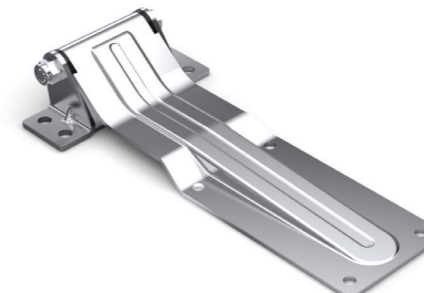

BÜYÜK DÜZ MENTEŞE SAC AYAKLI KROM / HINGE (SS)

Ürün Kodu / Product Kod

153-01-01-021 / 1kg

Koli İçi Adet / Units Per Package: 25 Adet

SÜPER MENTEŞE AYAKSIZ KROM - SÜPER MENTEŞE AYAKSIZ GALVANİZ / HINGE (SS) - HINGE (ZP)