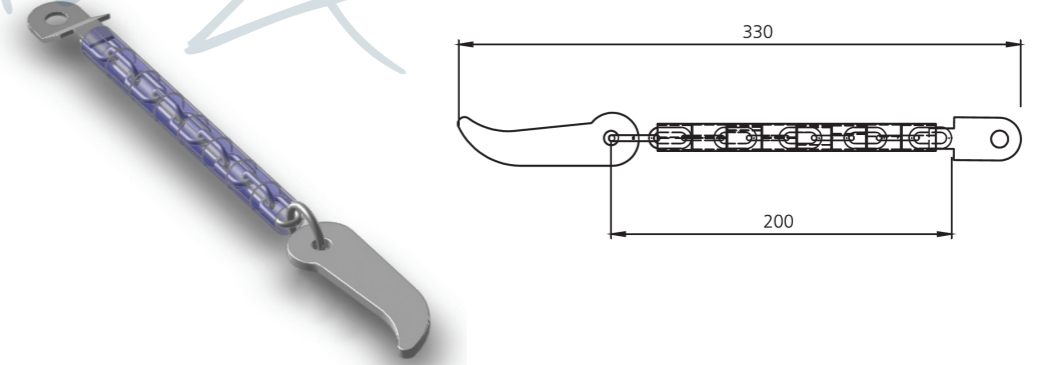

TEKLİ HORTUMLU KAMA BEYAZ - KIRMIZI - MAVİ / WEDGE

Ürün Kodu / Product Kod

Beyaz 153-13-02-015 - Kırmızı 153-13-02-016 - Mavi 153-13-02-017

Koli İçi Adet / Units Per Package: 75 Adet