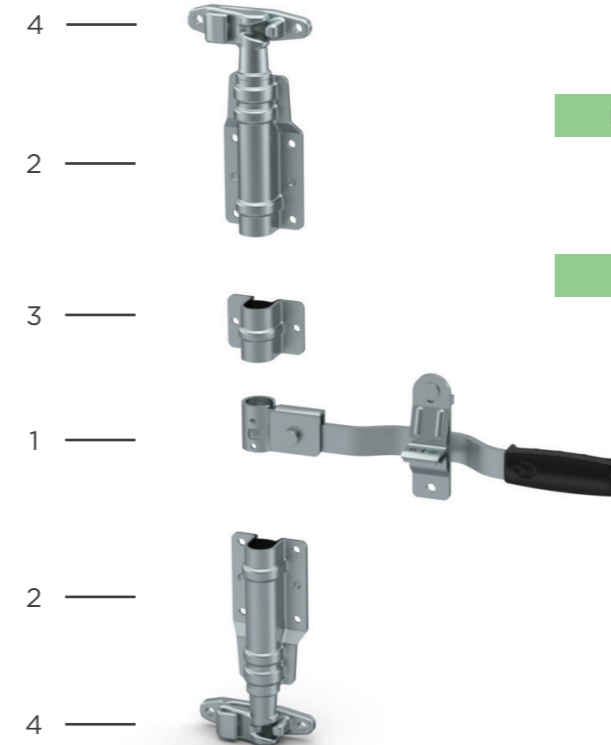

Ürün Kodu / Product Kod

153-03-02-005

Koli İçi Adet / Units Per Package: 5 Adet

DÜZ PLASTİKSİZ KOL SET GALVANİZ Ø27
EXTERNAL LOCK SET Ø27 (ZP)

Ürün Kodu / Product Kod

153-03-02-006-01

1	153-01-07-002
2	153-01-09-002
3	153-01-09-010
4	153-01-10-021