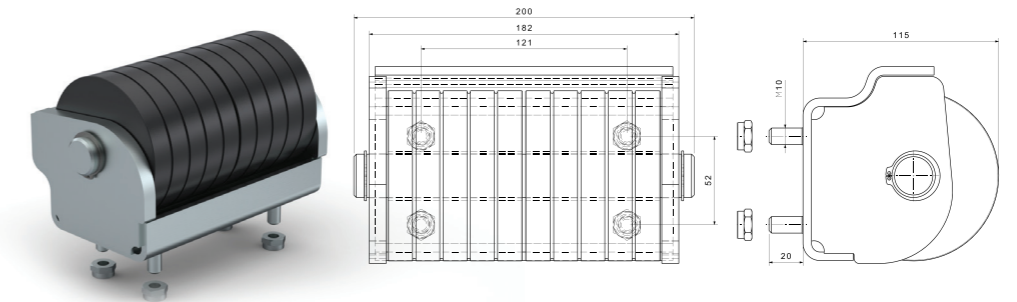

BÜYÜK DÖNERLİ TAKOZ 2'Lİ CİVATA BAĞLANTILI DALDIRMA GALVANİZLİ
BIG ROLLER BUFFER DOUBLE BOLT CONNECTED DIP GALVANIZED

Ürün Kodu / Product Kod

520212023 / 4,54kg