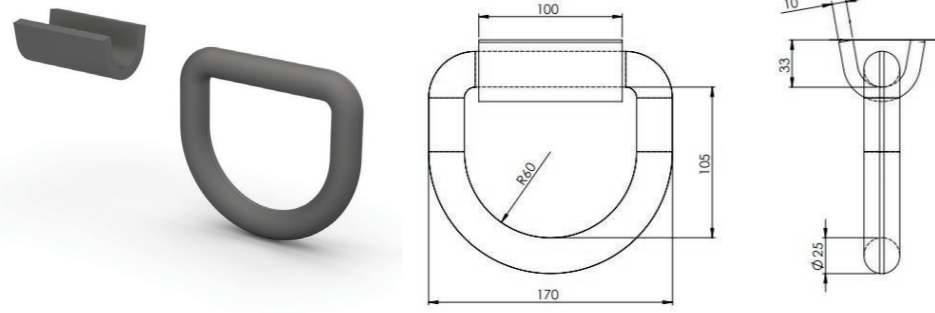

Ürün Kodu / Product Kod

510216001-60 / 0,62kg

STEPNE TAŞIYICI UZATMA KOLU GALVANİZLİ
SPARE WHEEL CARRIAGE EXTENSION HANDLE GALVANIZED

Ürün Kodu / Product Kod

510216001-70 / 0,60kg

www.nevpa.com.tr

Koli İçi Adet / Units Per Package: 15 Adet