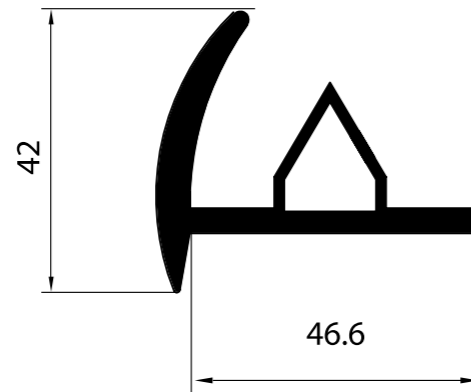

Ürün Kodu / Product Kod

153-07-01-009

LP 60MM KAUÇUK PROFİL / RUBBER PROFILE 60MM

Ürün Kodu / Product Kod

153-07-01-002

www.nevpa.com.tr

**LP 80MM*43 KAUÇUK PROFİL
NEW MODEL RUBBER PROFILE 80MM*43**

Ürün Kodu / Product Kod