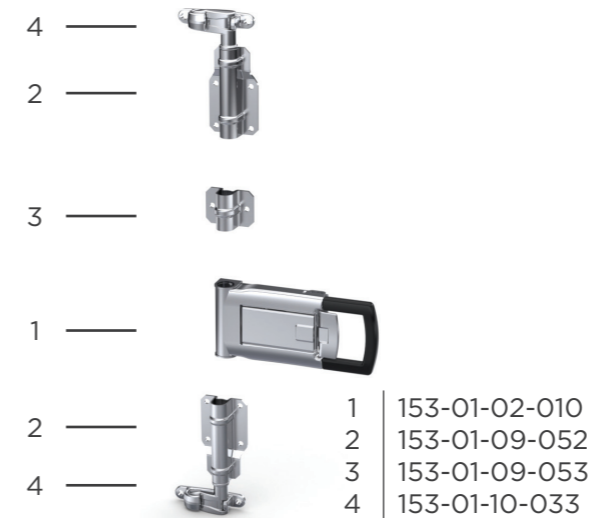

Koli İçi Adet / Units Per Package: 5 Adet

LALE SERİSİ KÜÇÜK DIŞTAN KİLİT SET KROM Ø22
EXTERNAL LOCK SET Ø22 (SS)

Ürün Kodu / Product Kod

153-03-01-016

Koli İçi Adet / Units Per Package: 10 Adet

UNITNOVA GÖMME KİLİT 29MM SET KROM Ø16
UNITNOVA RECESSED LOCK KIT SET
24MM - 29MM - 34MM Ø16 (SS)

Ürün Kodu / Product Kod

24mm 153-03-03-005
29mm 153-03-03-006
34mm 153-03-03-007