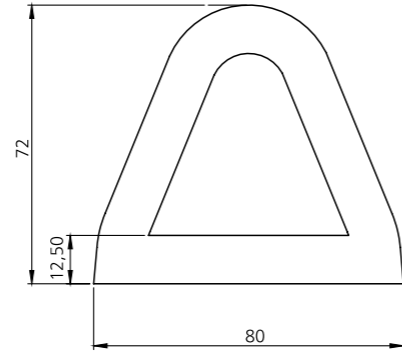

KAUÇUK LP DELTA TIR PROFİLİ / RUBBER BUFFER

Ürün Kodu / Product Kod

153-12-01-014