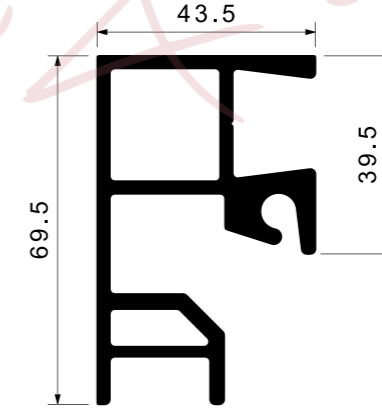

ALÜMİNYUM PROFİL / ALUMINIUM PROFILE

Ürün Kodu / Product Kod

AL21752 / 2,59kg/m

ALÜMİNYUM PROFİL / ALUMINIUM PROFILE

Ürün Kodu / Product Kod

AL6704 / 2,01kg/m

ALÜMİNYUM PROFİL / ALUMINIUM PROFILE

Ürün Kodu / Product Kod