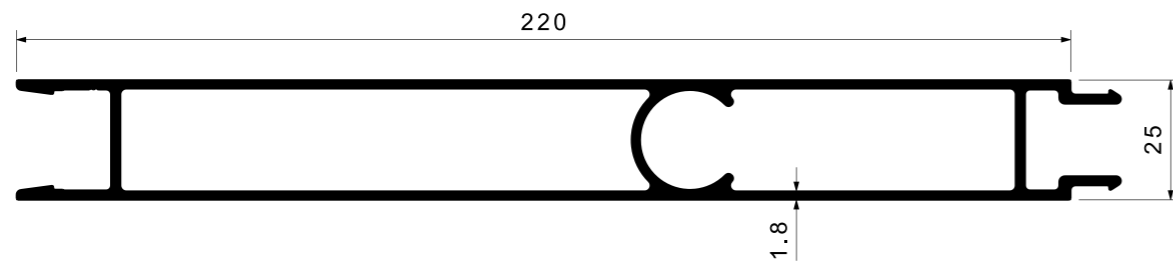

ALÜMİNYUM PROFİL / ALUMINIUM PROFILE

Ürün Kodu / Product Kod

AL5073 / 2,81kg/m

www.nevpa.com.tr