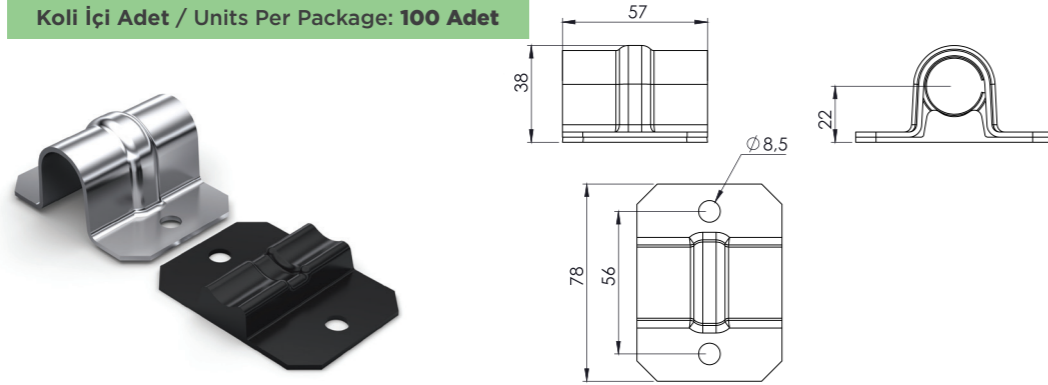

UNITNOVA EKO KÜÇÜK BORU YUVASI KROM Ø22
UNITNOVA SMALL GUIDE PLATE Ø22 (SS)