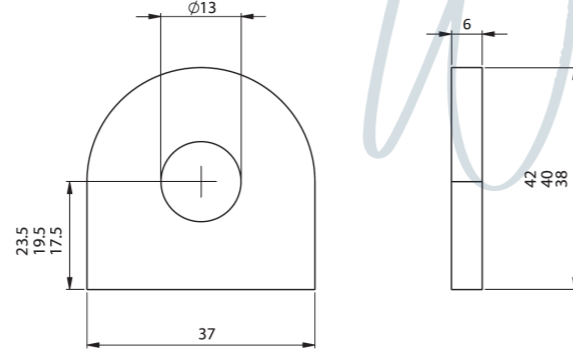

Wooden bodies & Dampers / Hinges

Koli İçi Adet / Units Per Package: 500 Adet

N TİPİ MENTEŞE / HINGE

Ürün Kodu / Product Kod

153-13-05-001

Koli İçi Adet / Units Per Package: 500 Adet