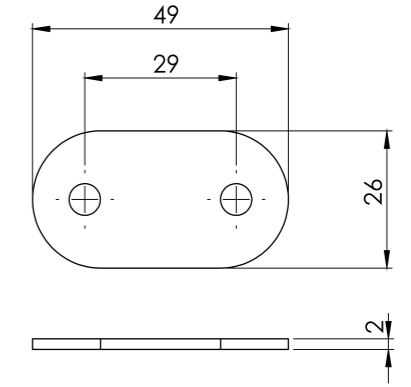

BRANDA TOKA SABİTLEME PULU KROM - GALVANİZ
BUCKLE BRACKET WASHER (SS) - (ZP)

Ürün Kodu / Product Kod

Krom 153-02-06-049 / 0,015kg - Galvaniz 153-02-06-048 / 0,015kg

Koli İçi Adet / Units Per Package: 250 Adet