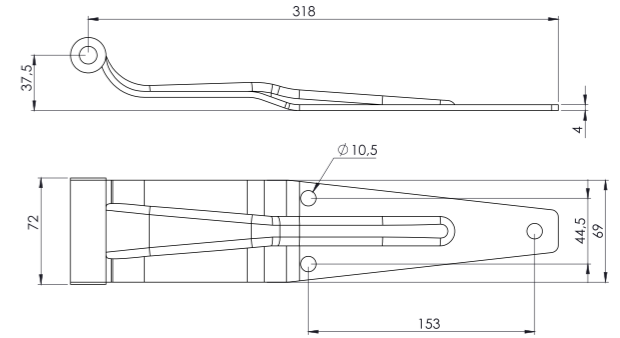

Koli İçi Adet / Units Per Package: 20 Adet

YENİ MENTEŞE LAMA AYAKLI KROM - LAMA AYAKLI GALVANİZ
HINGE (SS) - HINGE (ZP)

Ürün Kodu / Product Kod

Krom 153-01-01-010 / 1,25kg - Galvaniz 153-01-01-011 / 1,25kg

Koli İçi Adet / Units Per Package: 20 Adet

YENİ MENTEŞE SAC AYAKLI KROM - SAC AYAKLI GALVANİZ
HINGE (SS) - HINGE (ZP)

Ürün Kodu / Product Kod

Krom 153-01-01-012 / 1,2kg - Galvaniz 153-01-01-013 / 1,2kg

Koli İçi Adet / Units Per Package: 15 Adet

DONDURMA ARKA KAPI MENTEŞESİ KOSEBENT AYAKLI
KROM - GALVANİZ / HINGE (SS) - HINGE (ZP)

Ürün Kodu / Product Kod

Krom 153-01-01-043 / 1,6kg - Galvaniz 153-01-01-042 / 1,6kg

Koli İçi Adet / Units Per Package: 20 Adet

DONDURMA ARKA KAPI MENTEŞESİ
U AYAK KROM - GALVANİZ / HINGE (SS) - HINGE (ZP)

Ürün Kodu / Product Kod

Krom 153-01-01-069 / 1,4kg - Galvaniz 153-01-01-044 1,4kg

Koli İçi Adet / Units Per Package: 30 Adet

PASLANMAZ ARKA KAPI MENTEŞESİ / HINGE (SS)

Ürün Kodu / Product Kod

153-01-01-083 / 0,73kg

Koli İçi Adet / Units Per Package: 30 Adet

DONDURMA MENTEŞESİ KROM - GALVANİZ
SIDE DOOR HINGE (SS) - SIDE DOOR HINGE (ZP)

Ürün Kodu / Product Kod

Krom 153-01-01-008 / 0,48 - Galvaniz 153-01-01-007 / 0,48kg