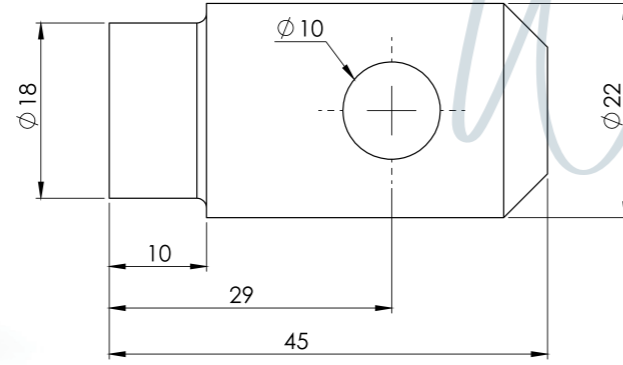

Koli İçi Adet / Units Per Package: 250 Adet

FATURALI TEK DELİKLİ ERKEK / MALE

Ürün Kodu / Product Kod

153-13-03-046

Koli İçi Adet / Units Per Package: 150 Adet