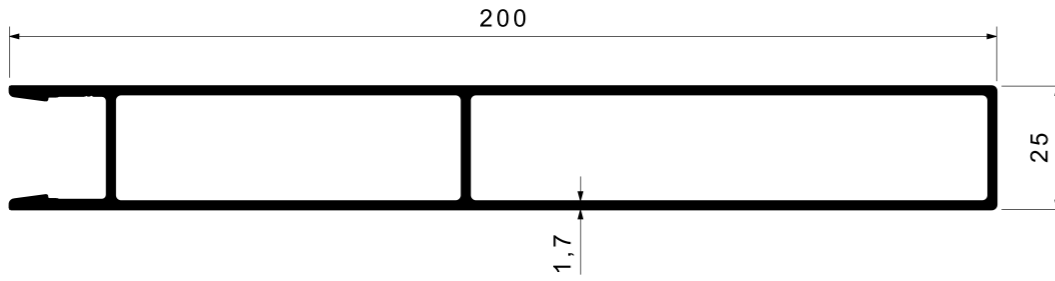

ALÜMİNYUM PROFİL / ALUMINIUM PROFILE

Ürün Kodu / Product Kod

AL2658 / 2,058kg/m