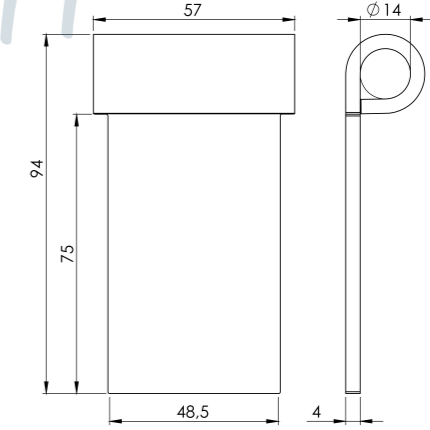

FATURALI BACAKLI BORU / HINGE

Ürün Kodu / Product Kod

153-13-12-001

Koli İçi Adet / Units Per Package: 150 Adet