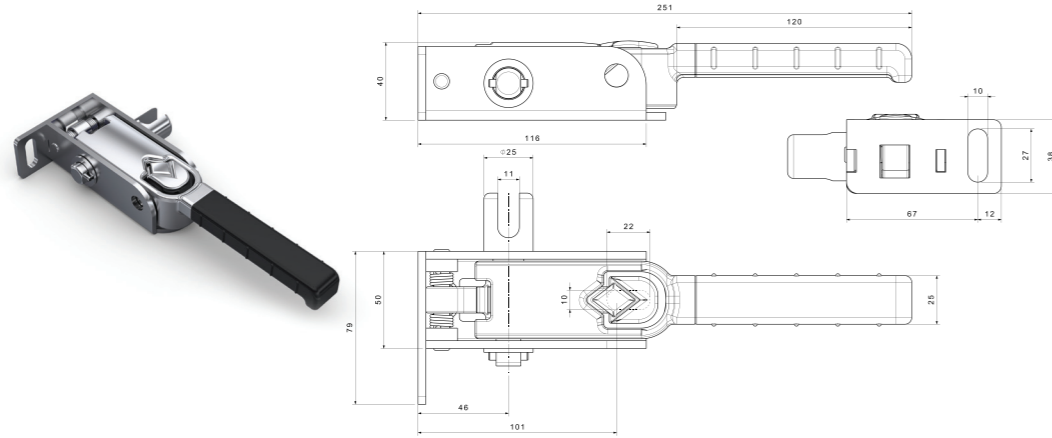

BRANDA GerdİRME MEKANİZMA APARATI TİP-2 U ADAPTÖRLÜ
RATCHET TYPE 2

Ürün Kodu / Product Kod

Tip-2 Sağ (Right) 520214104 - Tip-2 Sol (Left) 520214105 / 1,30kg