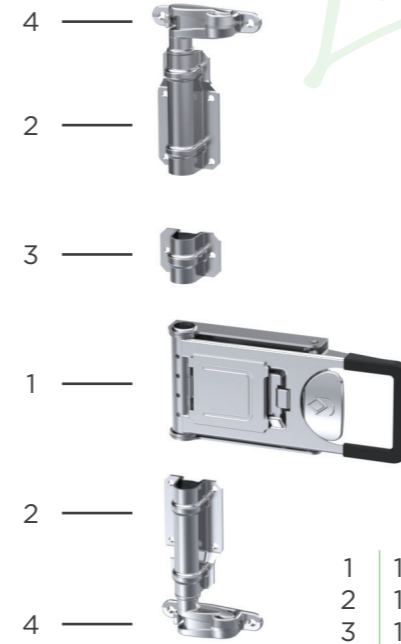

Ürün Kodu / Product Kod

153-01-10-033 / 0,56kg

Koli İçi Adet / Units Per Package: 50 Adet

UNITNOVA PASLANMAZ KANCA TAKIMI Ø16
CAM AND KEEPER FOR LOCK Ø16 (SS)

Ürün Kodu / Product Kod

153-01-10-034 / 0,32kg