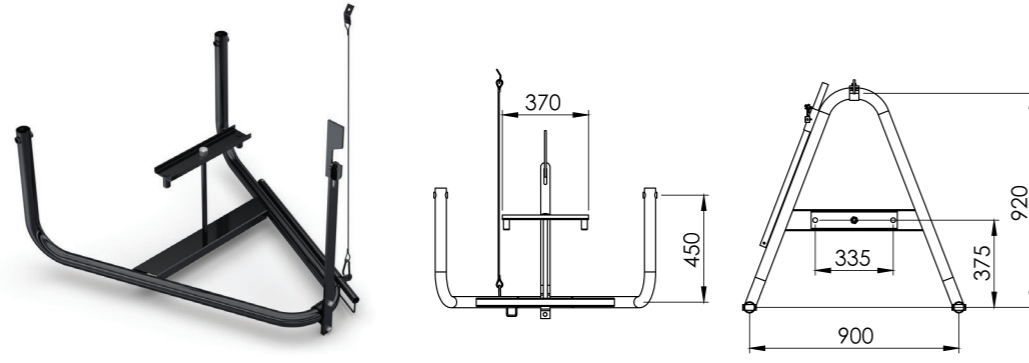

Ürün Kodu / Product Kod

Galvaniz 153-02-13-572 - Daldırma Galvaniz 153-02-013-573

BORULU STEPNE TAŞIYICI TİP 1 / TUBULAR SPARE WHEEL CARRIER