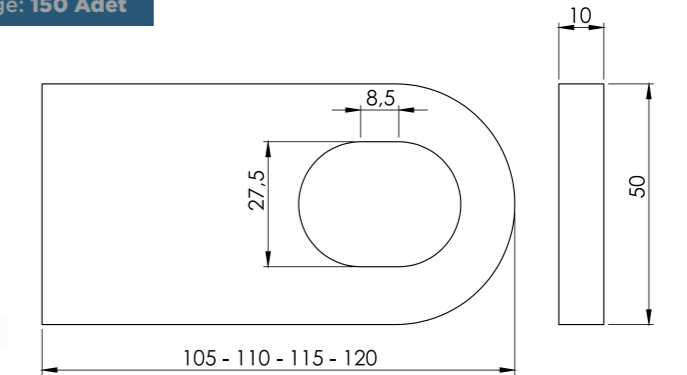

Koli İçi Adet / Units Per Package: 50 Adet

LAMA 60x10,5 / BRACKET

Ürün Kodu / Product Kod

153-13-04-009

Koli İçi Adet / Units Per Package: 150 Adet

LAMA OVAL 50x10,5 - 50x11 - 50x11,5 - 50x12 / BRACKET

Ürün Kodu / Product Kod