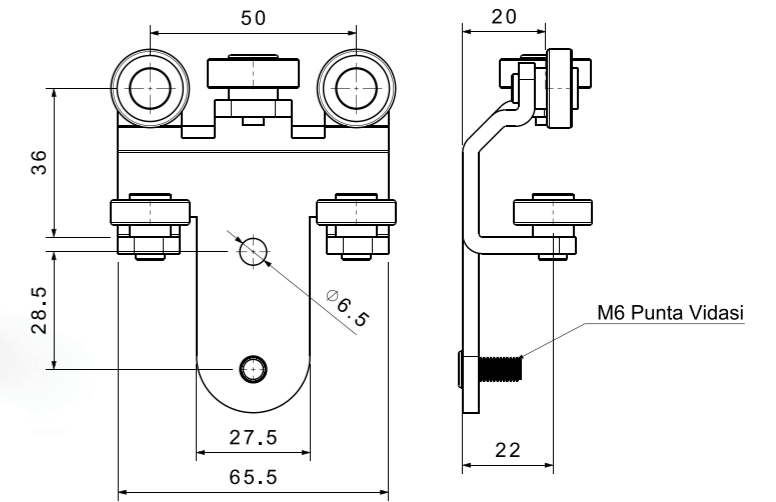

520206703 / 0,310kg

HIZLI PERDE AYNA PROFİL MAKARASI / QUICK CURTAIN ROLLER

Ürün Kodu / Product Kod

520206708 / 0,210kg

www.nevpa.com.tr

HIZLI PERDE TUTAMAK (TEKLİ) / QUICK CURTAIN SINGLE HANDLE

Ürün Kodu / Product Kod