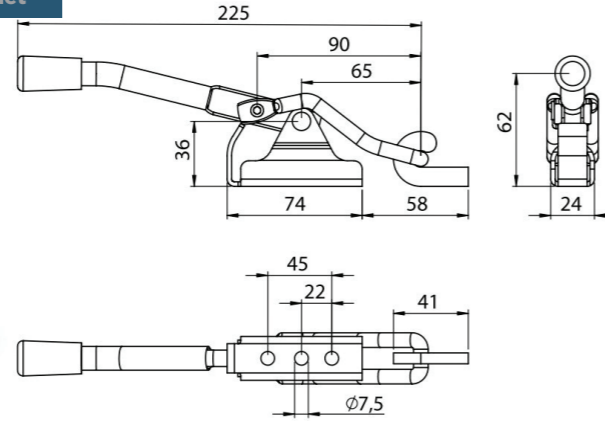

MEKANİK KOL / LOCK

Ürün Kodu / Product Kod

153-13-09-002

Koli İçi Adet / Units Per Package: 100 Adet