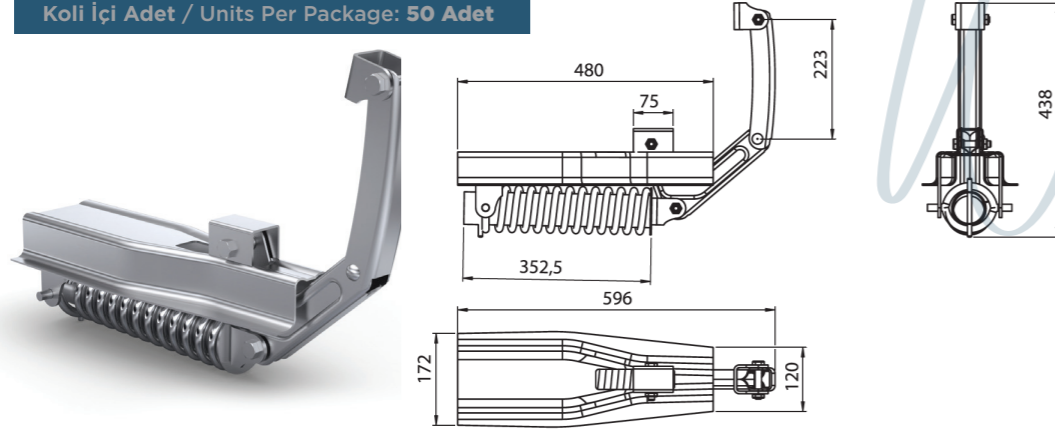

153-13-16-041

Koli İçi Adet / Units Per Package: 100 Adet

BAĞLANTI KEPİ GENİŞ / U BOLT WASHER

Ürün Kodu / Product Kod

153-13-16-042

www.nevpa.com.tr

AHŞAP KASALAR & DAMPER KASALAR / YAYLAR

Koli İçi Adet / Units Per Package: 50 Adet