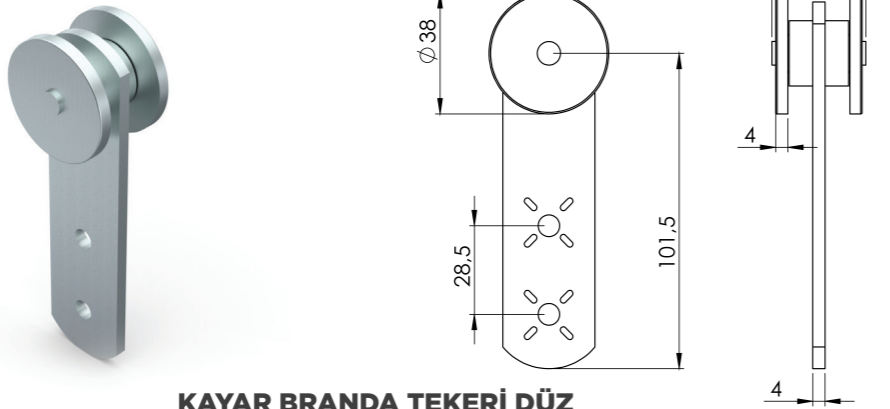

KAYAR BRANDA TEKERİ DÜZ
SLIDING TARPAULIN ROLLER FLAT

Ürün Kodu / Product Kod

153-02-06-052 / 0,193kg

www.nevpa.com.tr

Koli İçi Adet / Units Per Package: 250 Adet