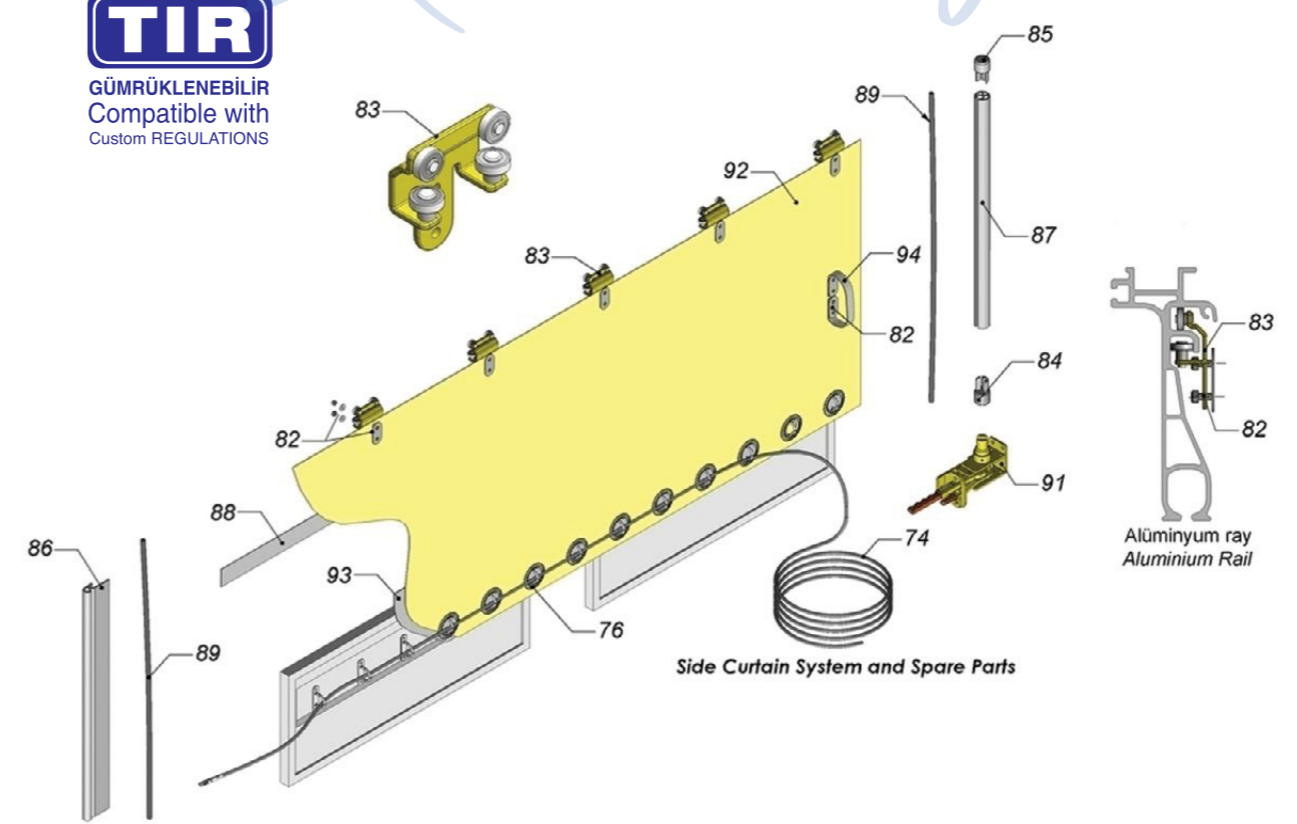

74 - Gümrük Halatı	74 - Steel Cable - Transparance PVC
76 - Kapsül	76 - Eyelet
80 - Paslanmaz Toka	80 - Buckle (Stainless Steel)
81 - Paslanmaz Kanca	81 - Hook (Stainless Steel)
82 - Paslanmaz Sabitleme Laması	82 - Fixing Plate (Stainless Steel)
83 - Perde Makarası - Rulmanlı	83 - Curtain Runner - Bearing
84 - Paslanmaz Alt Adaptör	84 - Adaptor - Lower Part (Stainless Steel)
85 - Paslanmaz Üst Adaptör	85 - Adaptor - Upper Part (Stainless Steel)
86 - Ön Germe Profili - Alüminyum	86 - Front Alu - Profile
87 - Arka Germe Profili - Alüminyum	87 - Rear Alu - Profile
88 - Yapışabilir Kolan	88 - Adhasive Webbing
89 - Ø 10 Pvc Fitol	89 - Ø 10 Pvc Cord
90 - Kolan	90 - Webbing
91 - Germe Mekanizması (Sol - Sağ)	91 - Ratchet (Left - Right)
92 - Perde Brandası	92 - Side Curtain Tarpaulin
93 - Takviyelik Branda 1100 dtex	93 - Reinforcet Tarpaulin 1100 dtex
94 - Tır Kayışı	94 - Strap TIR

TIR

GÜMRÜKLENEBİLİR
Compatible with
Custom REGULATIONS

YAN KAYAR PERDE VE AKSESUARLARI (TOKALI)
SIDE CURTAIN SYSTEM AND SPARE PARTS (BUCKLE)