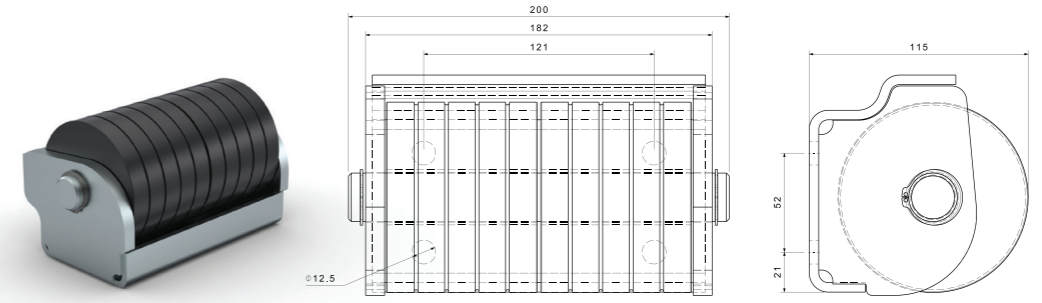

BÜYÜK DÖNERLİ TAKOZ 2 Lİ GALVANİZLİ
BIG ROLLER BUFFER DOUBLE GALVANIZED

Ürün Kodu / Product Kod

520212022 / 4,44kg