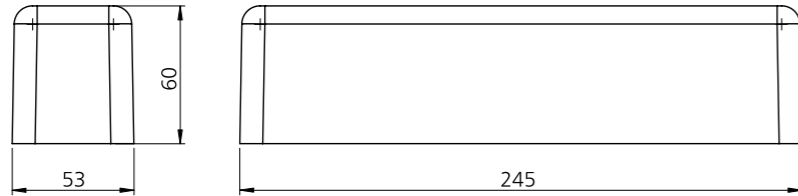

ARKA DAYAMA TAKOZU 25CM / BUFFER

Ürün Kodu / Product Kod

153-12-01-011

www.nevpa.com.tr