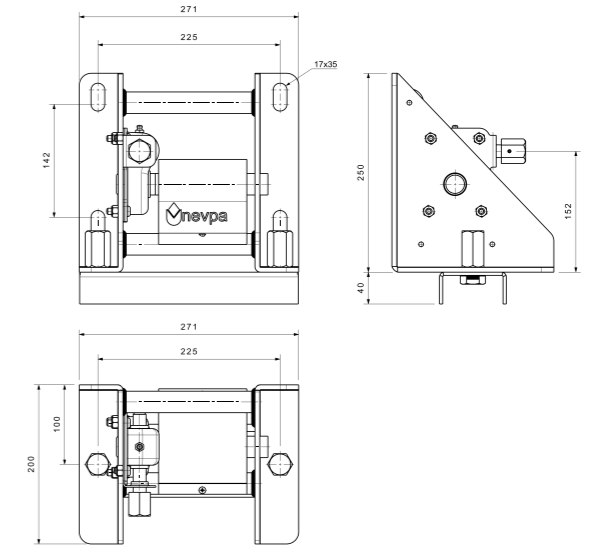

510216001-70 UZATMA KOLU GALVANİZLİ

Ürün Kodu / Product Kod

520216005 / 10,22kg

www.nevpa.com.tr