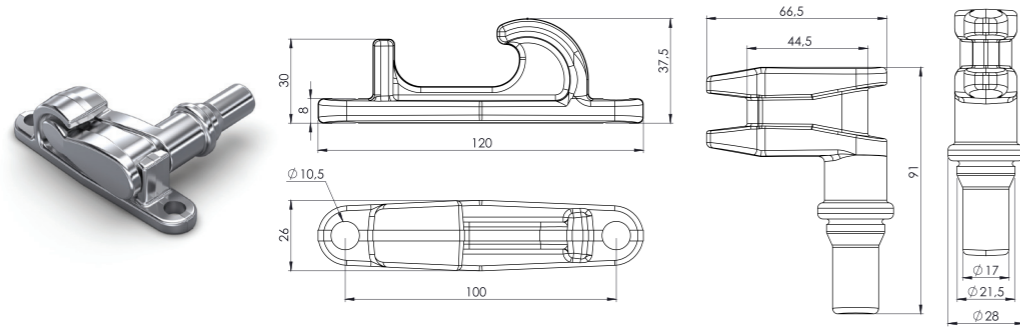

Koli İçi Adet / Units Per Package: 30 Adet

UNITNOVA TEK YÖN KANCA TAKIMI Ø27
CAM AND KEEPER FOR LOCK Ø27 (SS)

Ürün Kodu / Product Kod

153-01-10-032 / 0,97kg

Koli İçi Adet / Units Per Package: 50 Adet

UNITNOVA TEK YÖN KANCA TAKIMI Ø22
CAM AND KEEPER FOR LOCK Ø22 (SS)