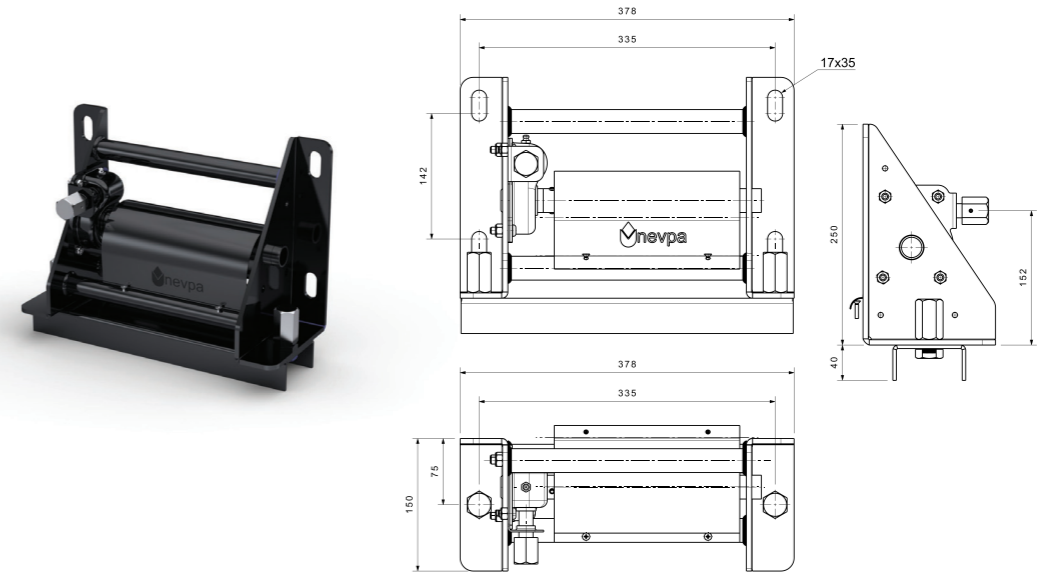

Ürün Kodu / Product Kod

153-02-16-014 / 18,00kg

Koli İçi Adet / Units Per Package: 4 Adet

STEPNE TAŞIYICI ZİNCİRLİ / SPARE WHEEL CARRIER WITH CHAIN

Ürün Kodu / Product Kod

153-02-16-018 / 8,75kg

www.nevpa.com.tr