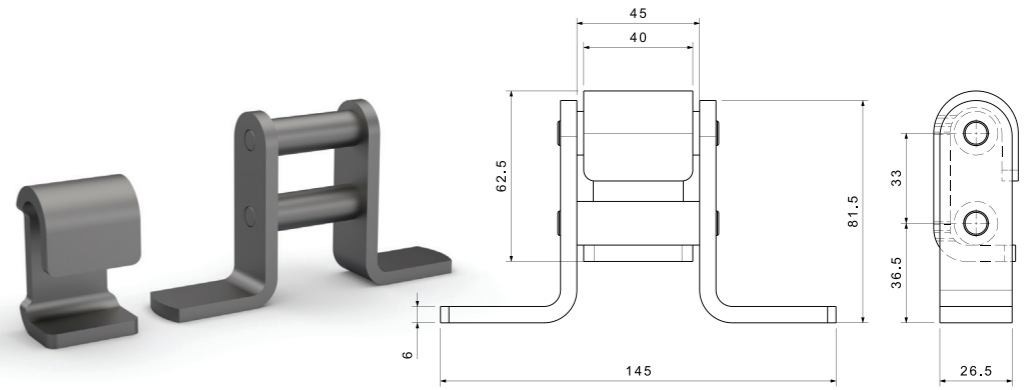

L TİPİ SİLME KAPAK MENTEŞESİ / HINGE OF BOX

Ürün Kodu / Product Kod

L Tipi Silme Kapak Menteşesi 520201036 / 0,420kg
Silme Kapak Menteşe Karşılığı 520201037 / 0,20kg