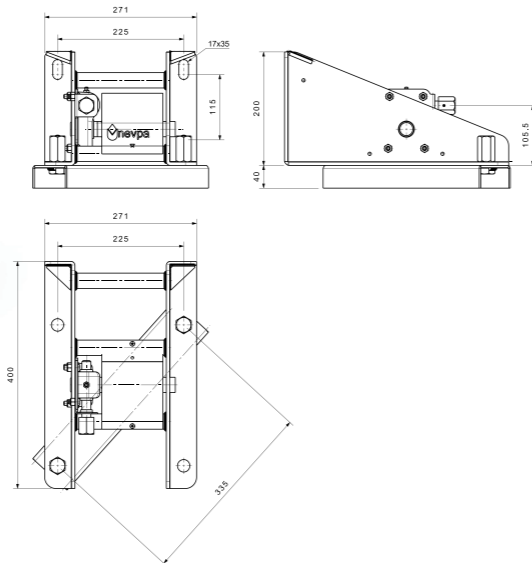

510216001-60
ÇEVİRME KOLU GALVANİZLİ

510216001-70 UZATMA KOLU GALVANİZLİ

PİLOT STEPNE TAŞIYICI 335MM UZUN
SPARE WHEEL CARRIAGE 335MM LONG

Ürün Kodu / Product Kod

520216002 / 12,94kg

510216001-60
ÇEVİRME KOLU GALVANİZLİ