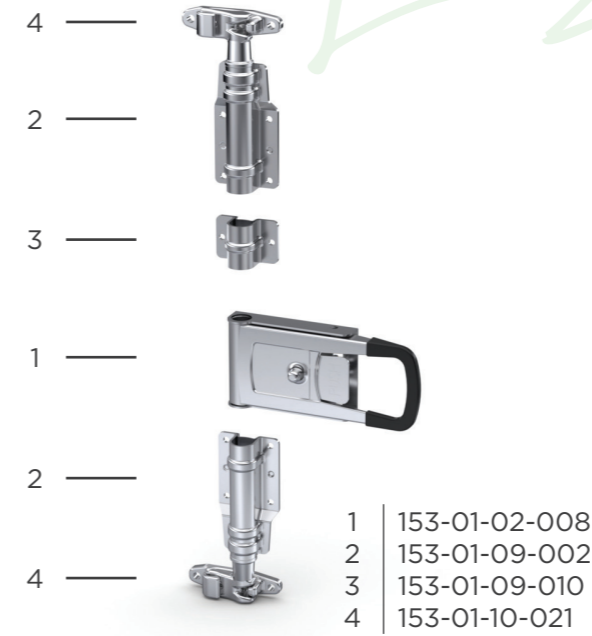

Koli İçi Adet / Units Per Package: 5 Adet

KÜÇÜK DIŞTAN KİLİT ASMA KİLİTLİ GALVANİZ SET Ø27
EXTERNAL LOCK SET Ø27 (ZP)

Ürün Kodu / Product Kod

153-03-01-039