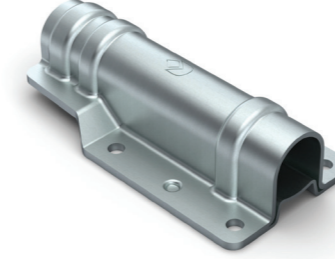

Koli İçi Adet / Units Per Package: 50 Adet

BÜYÜK BORU YUVASI GALVANİZ Ø27 / BIG GUIDE PLATE Ø27 (ZP)

Ürün Kodu / Product Kod

153-01-09-002 / 0,65kg

Koli İçi Adet / Units Per Package: 50 Adet

BÜYÜK BORU YUVASI GALVANİZ Ø22 / BIG GUIDE PLATE Ø22 (ZP)