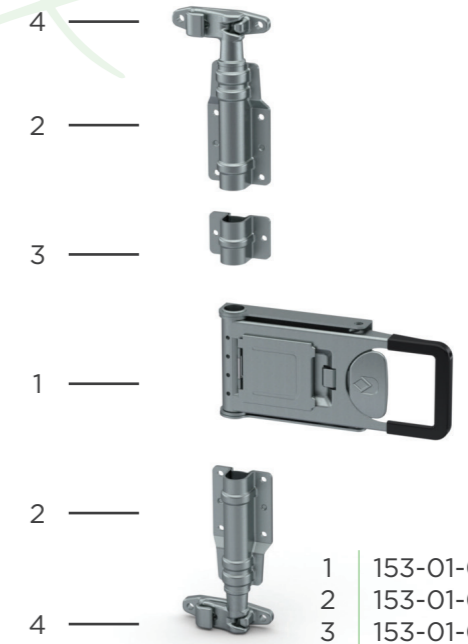

Koli İçi Adet / Units Per Package: 5 Adet

BÜYÜK DIŞTAN KİLİT SET GALVANİZ Ø27
EXTERNAL LOCK SET Ø27 (ZP)

Ürün Kodu / Product Kod

153-03-01-011