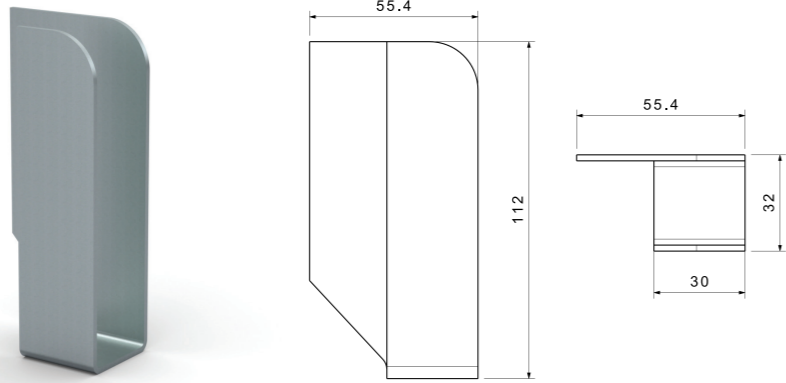

KAYAR BABA DEPOT SACI 462MM VE 600MM KATAFOREZLİ VE GALVANİZLİ
SLIDING PILLAR SLAT STOWAGE 462MM & 600MM (ZINC+KTL)

Ürün Kodu / Product Kod

462mm - 510206302-60 / 1,04kg

Ürün Kodu / Product Kod

600mm - 510206304-60 / 1,370kg