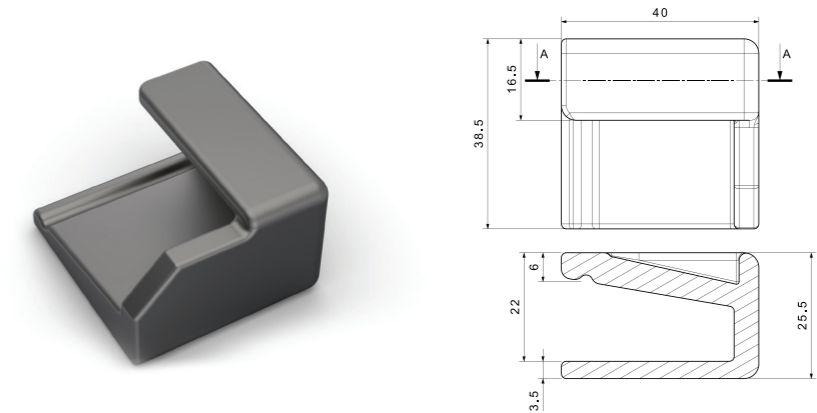

Ürün Kodu / Product Kod

Çinko + Geomet 520214028 - Galvanizli 520214026 / 0,140kg

ALÜMİNYUM DİK KİLİT / ALUMINUM VERTICAL LOCKING SYSTEM

Ürün Kodu / Product Kod

Sağ Montaj (Eloksal) - Sol Montaj (Eloksal)
510221004-30 400mm - 400mm 510221004-40
510221004-50 500mm - 500mm 510221004-60
510221004-10 600mm - 600mm 510221004-20
510221005-10 700mm - 700mm 510221005-20
510221006-10 800mm - 800mm 510221006-20