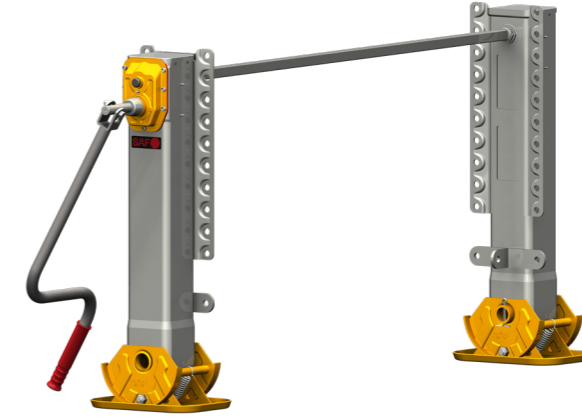

Daha fazla bilgi için
For more information

DİNGİL / AXLE

Ürün Kodu / Product Kod

MEKANİK AYAK / LANDING GEAR

Ürün Kodu / Product Kod

KINGPIN

Ürün Kodu / Product Kod

17