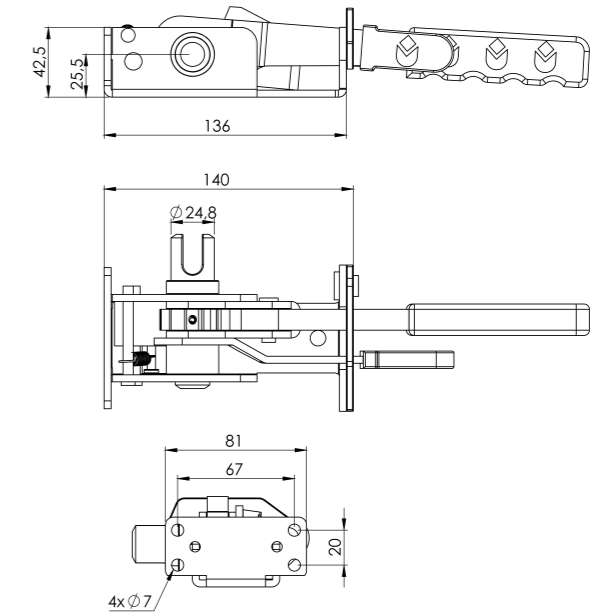

BRANDA GEDİRME APARATI SAĞ - SOL GALVANİZ
TARPAULIN TENSIONER RIGHT - LEFT (ZP)

Ürün Kodu / Product Kod

Sağ 153-02-06-001 / 1,506kg - Sol 153-02-06-007 / 1,506kg

14

BRANDALAR & AKSESUARLARI

TARPAULINS & ACCESSORIES

Daha fazla bilgi için

For more information