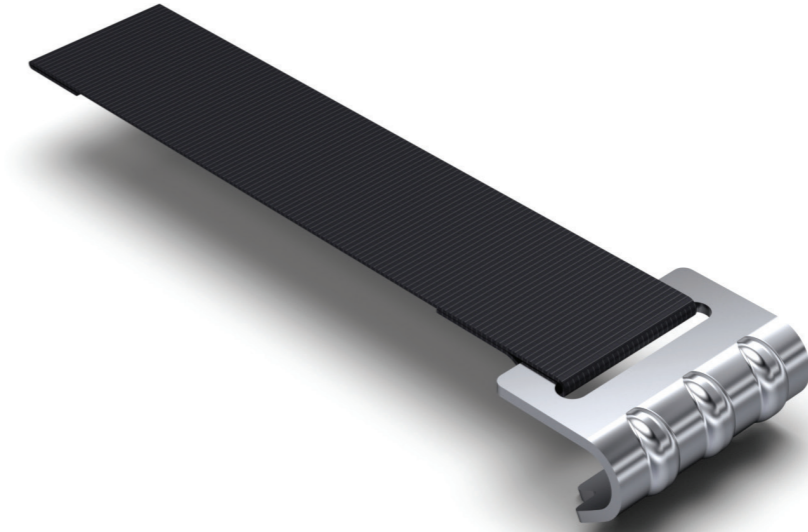

KOLONLU BRANDA TOKA KANCASI FORMLU
WEBBING WITH HOOK

Ürün Kodu / Product Kod	A (mm)	Material
153-14-01-330	600	GALVANİZ (ZP)
153-14-01-335	700	GALVANİZ (ZP)
153-14-01-340	800	GALVANİZ (ZP)
153-14-01-345	900	GALVANİZ (ZP)
153-14-01-350	600	KROM (SS)
153-14-01-355	700	KROM (SS)
153-14-01-360	800	KROM (SS)
153-14-01-365	900	KROM (SS)