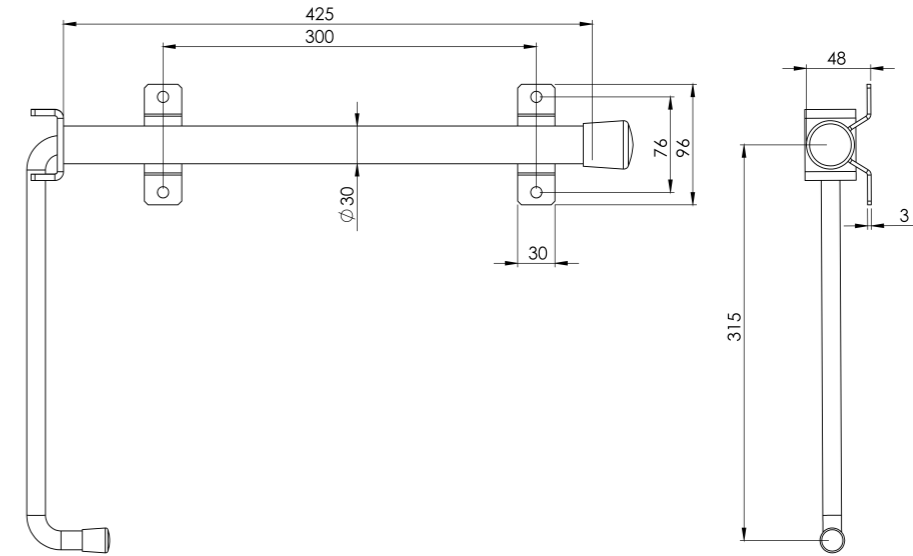

PASLANMAZ ARKA KAPI TUTAMAĞI / DOOR HOLDER (SS)

Ürün Kodu / Product Kod

153-02-15-010 / 2,0kg

www.nevpa.com.tr