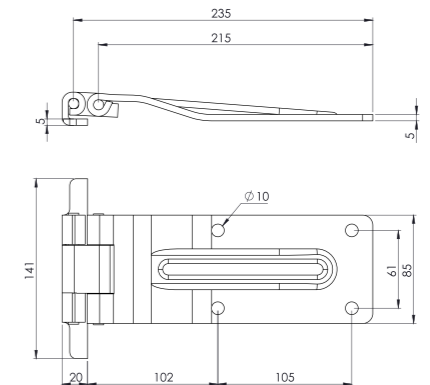

KELEBEK MENTEŞE GALVANİZ / HINGE (ZP)

Ürün Kodu / Product Kod

153-01-01-009 / 1,1kg

Koli İçi Adet / Units Per Package: 100 Adet

YUVARLAK DORSE MENTEŞESİ ALÜMİNYUM KAPAK / HINGE (ZP)

Ürün Kodu / Product Kod