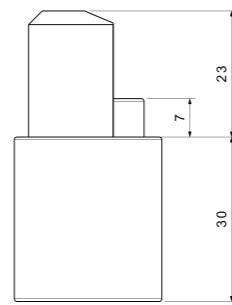

ADAPTÖR ÜST / ADAPTOR TOP

Ürün Kodu / Product Kod

153-02-07-006

ADAPTÖR ALT / ADAPTOR BOTTOM

Ürün Kodu / Product Kod

153-02-06-006

ÇAP 27 BRANDA GERME ADAPTÖRÜ ÜST - ALT
DIAMETER 27 ADAPTOR TOP - BOTTOM

Ürün Kodu / Product Kod