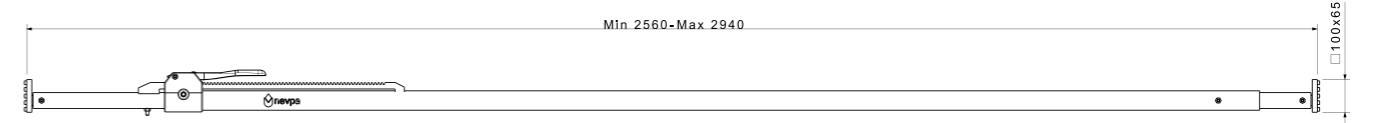

BORU TİPİ YÜK TUTUCU ALÜMİNYUM
PIPE TYPE CARGO BAR ALUMINUM

Ürün Kodu / Product Kod

530202602 / 4,20kg