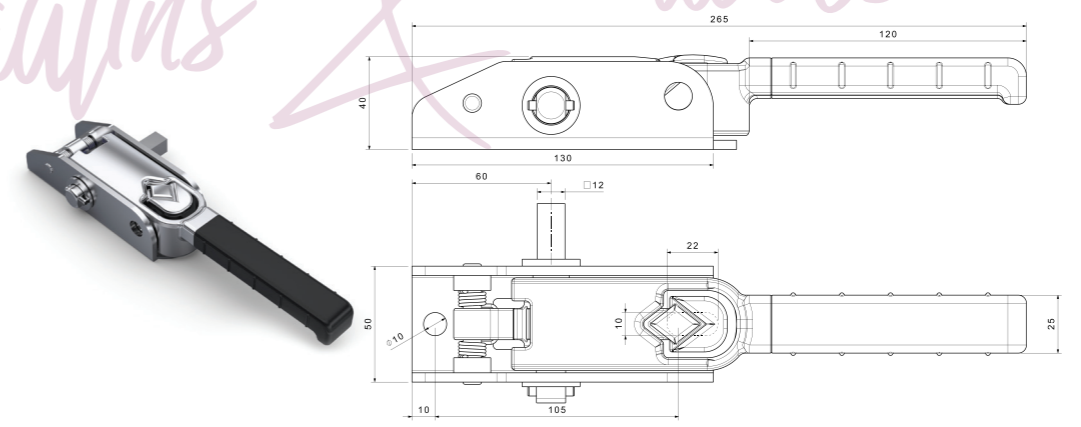

Daha fazla bilgi için

For more information

BRANDA GerdİRME MEKANİZMA APARATI TİP-1 U ADAPTÖRLÜ
RATCHET TYPE 1

Ürün Kodu / Product Kod

Tip-1 Sağ (Right) 520214100 - Tip-1 Sol (Left) 520214101 / 1,26kg

BRANDA GerdİRME MEKANİZMA APARATI TİP-1 KARE ADAPTÖRLÜ
RATCHET TYPE 1