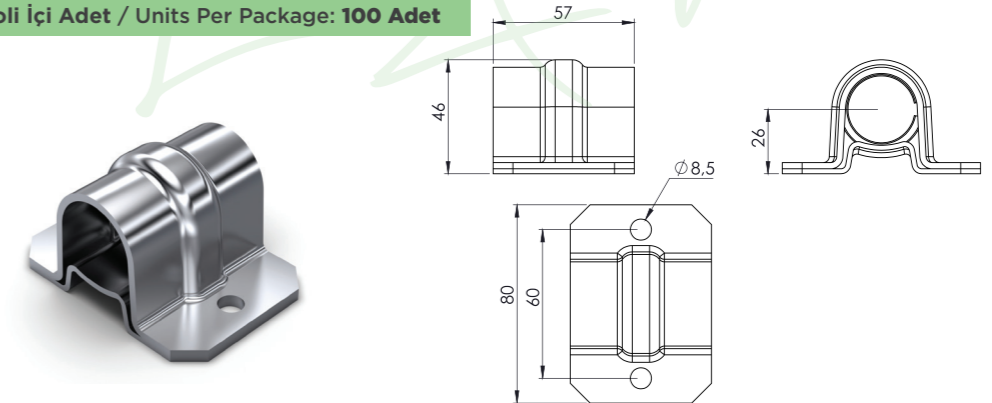

UNITNOVA KÜÇÜK BORU YUVASI KROM Ø27
UNITNOVA SMALL GUIDE PLATE Ø27 (SS)

Ürün Kodu / Product Kod

153-01-09-050 / 0,26kg

Koli İçi Adet / Units Per Package: 50 Adet