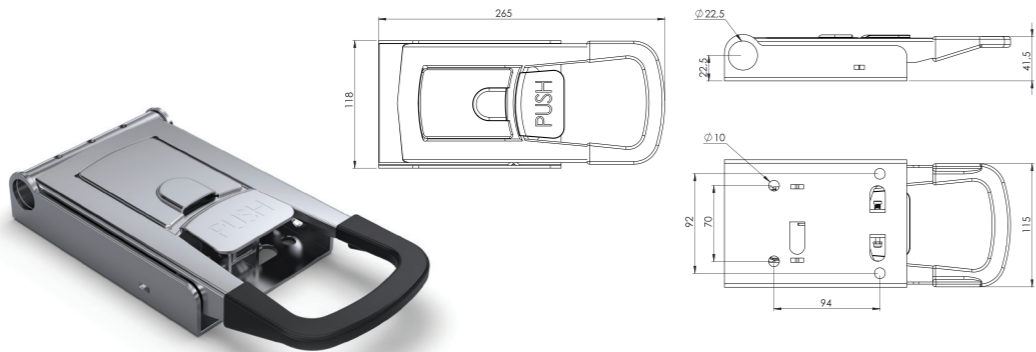

KÜÇÜK DIŞTAN KİLİT GALVANİZ Ø22
SMALL PUSH HANDLE LOCK WITH KEY Ø22 (ZP)

Ürün Kodu / Product Kod

153-01-02-006 / 1,45kg

Koli İçi Adet / Units Per Package: 10 Adet