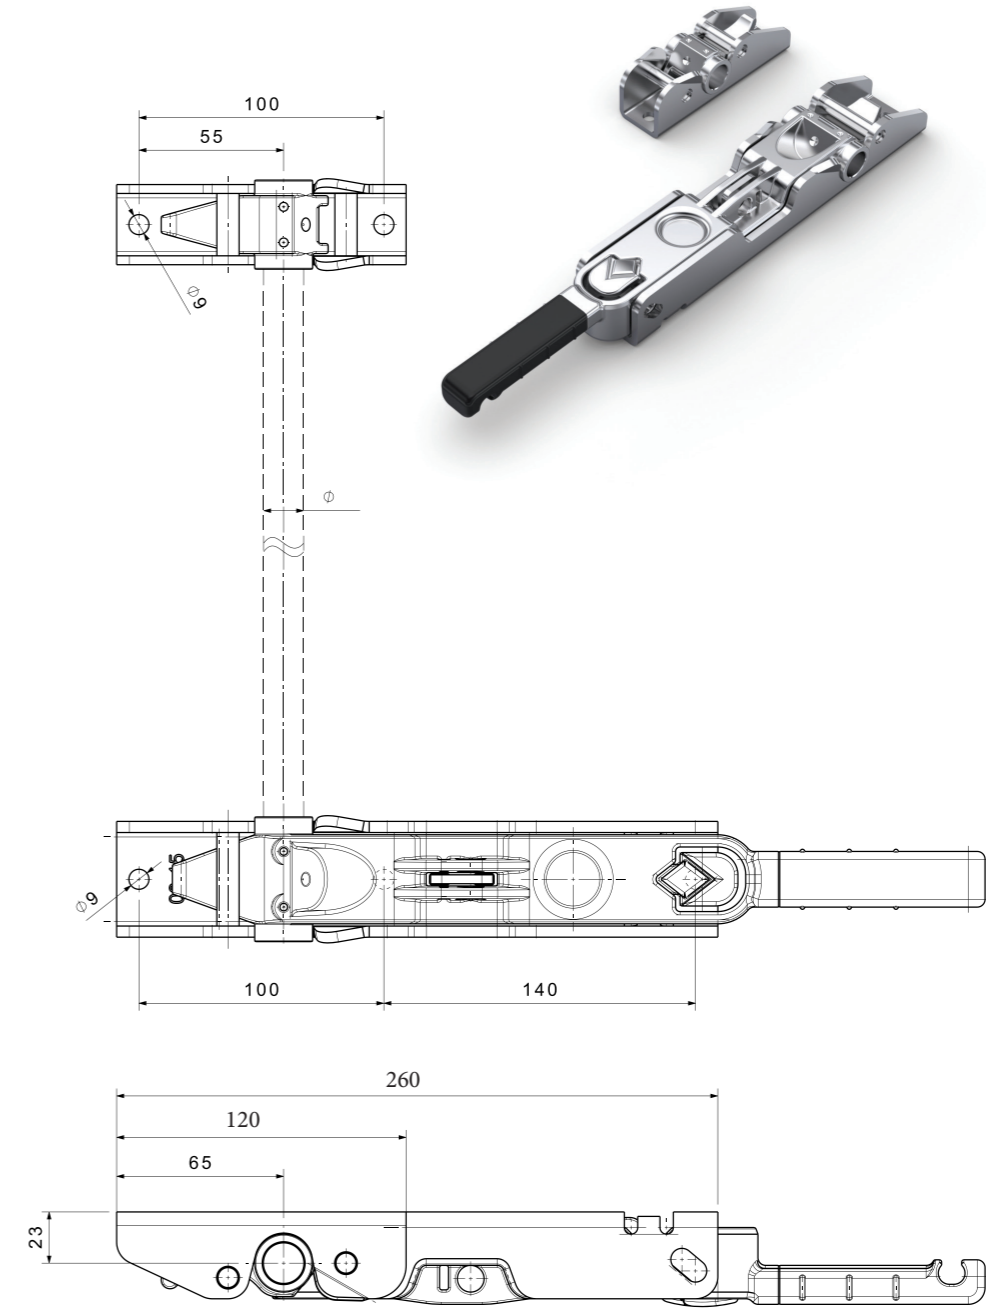

Ürün Kodu / Product Kod

270mm Ø18 520214032 / 2,06kg

www.nevpa.com.tr

GİZLİ SİSTEM ARKA KAPI KİLİDİ (ÇİNKO+GEOMET)
REAR DOOR FASTENER

Ürün Kodu / Product Kod

270mm Ø18 520214014 / 2,730kg - 270mm Ø16 520214019 / 2,690kg