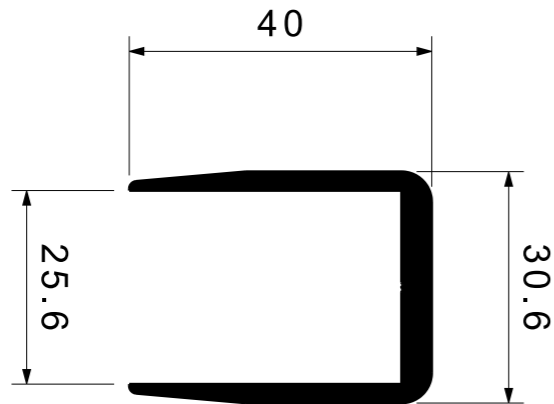

SESAM HYBRID GÜMRÜKSÜZ / ALUMINIYUM ROOF RAIL

Ürün Kodu / Product Kod

153-15289-M02 / 5,223kg/m

ALÜMİNYUM PROFİL / ALUMINIUM PROFILE

Ürün Kodu / Product Kod

AL2371 / 0,741kg/m

www.nevpa.com.tr

ALÜMİNYUM BORU / ALUMINIUM PIPE