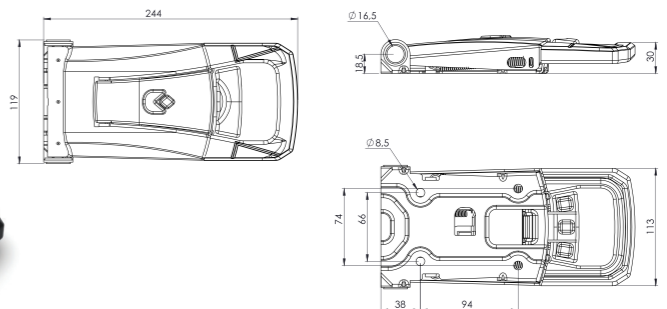

UNITNOVA DIŞTAN KİLİT KROM Ø16
UNITNOVA PUSH HANDLE LOCK WITH KEY Ø16 (SS)

Ürün Kodu / Product Kod

153-01-03-028 / 1,1kg

www.nevpa.com.tr