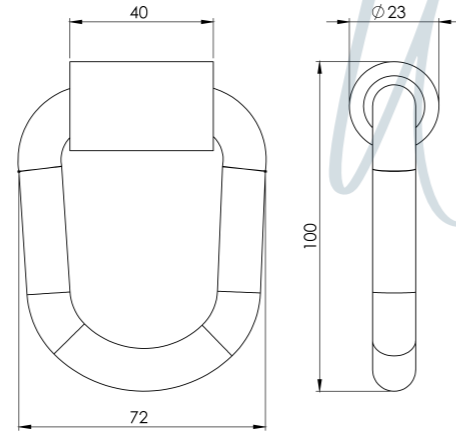

Koli İçi Adet / Units Per Package: 100 Adet

BORU TİPİ BÜYÜK SALLAMA / LASHING RING

Ürün Kodu / Product Kod

153-13-07-003

Koli İçi Adet / Units Per Package: 100 Adet