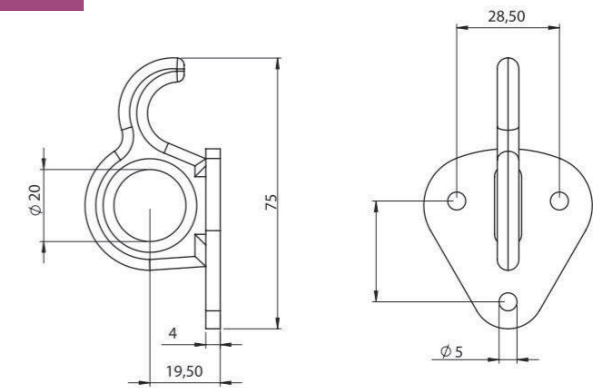

Koli İçi Adet / Units Per Package: 250 Adet

DORSE DÖVME KANCA GALVANİZ / RİNG (ZP)

Ürün Kodu / Product Kod

153-02-04-006 / 0,100kg

www.nevpa.com.tr

BRANDA KANCASI GALVANİZ / TARPAULIN HOOK

Ürün Kodu / Product Kod