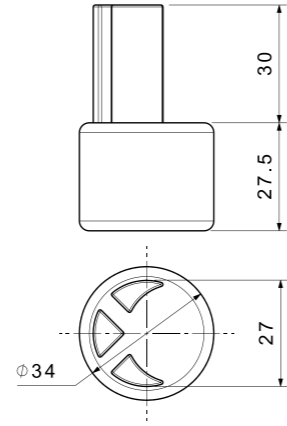

ADAPTÖR ÜST / ADAPTOR TOP

Ürün Kodu / Product Kod

153-02-07-006