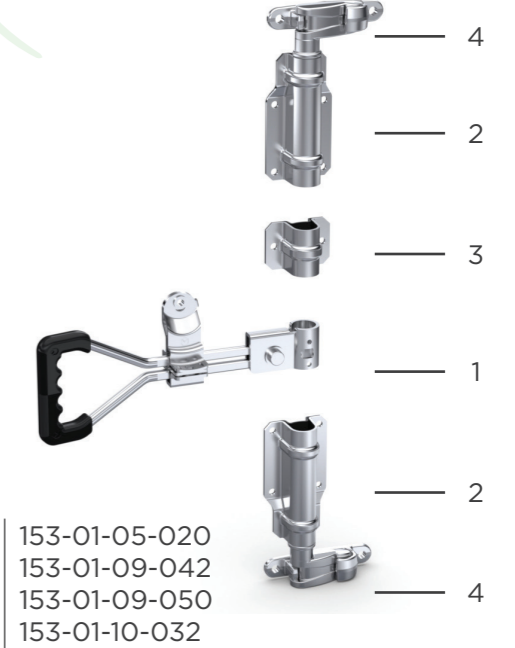

- 1 | 153-01-05-020
- 2 | 153-01-09-042
- 3 | 153-01-09-050
- 4 | 153-01-10-032

Koli İçi Adet / Units Per Package: 5 Adet

DELTA PLASTİKLİ MİL KOL SET KROM Ø27
EXTERNAL LOCK SET Ø27 (SS)

Ürün Kodu / Product Kod

153-03-02-026