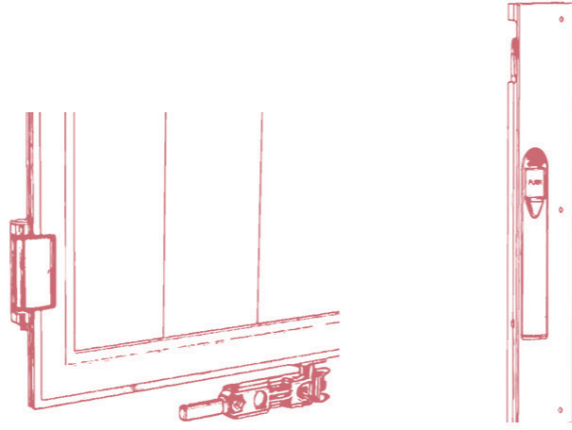

ALÜMİNYUM KAPAKLAR & KAPI SİSTEMLERİ / ARKA KAPAK

Aluminium rear & side doors

19

ALÜMİNYUM KAPAKLAR &
KAPI SİSTEMLERİ
ALUMINIUM REAR &
SIDE DOORS

Daha fazla bilgi için
For more information

www.nevpa.com.tr

GİZLİ SİSTEM ARKA KAPI
ALUMINIUM REAR DOOR WITH ACCESSORIES

www.nevpa.com.tr