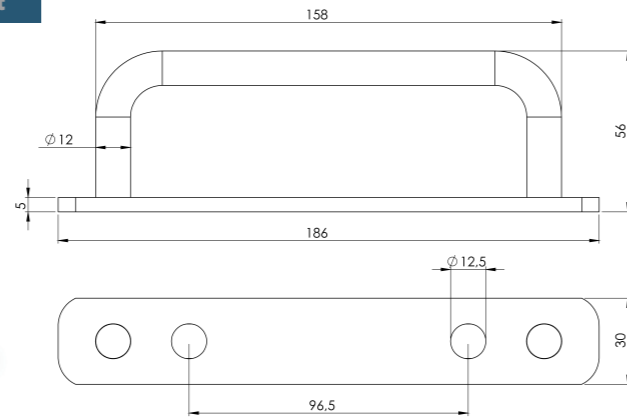

EL TUTAMAĞI / HANDLE

Ürün Kodu / Product Kod

153-13-08-004

www.nevpa.com.tr

Koli İçi Adet / Units Per Package: 20 Adet