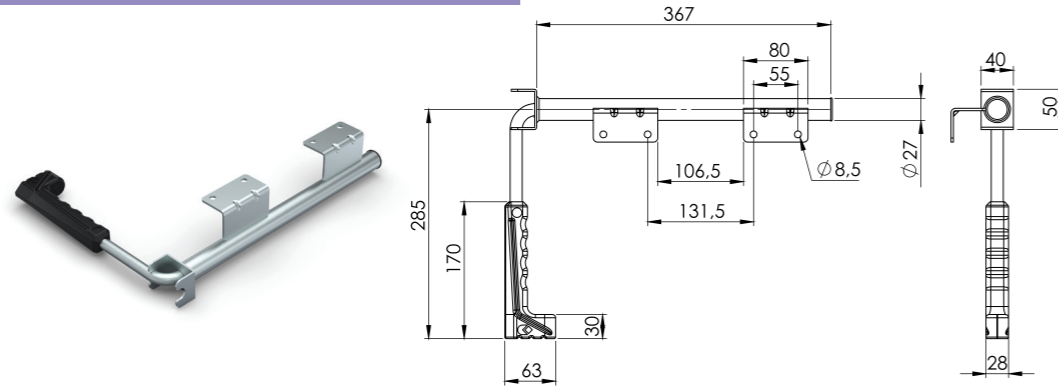

Koli İçi Adet / Units Per Package: 10 Adet

ARKA KAPI TUTAMAĞI 367MM / DOOR HOLDER 367MM (ZP)

Ürün Kodu / Product Kod

153-02-15-009 / 1,8kg

Koli İçi Adet / Units Per Package: 10 Adet