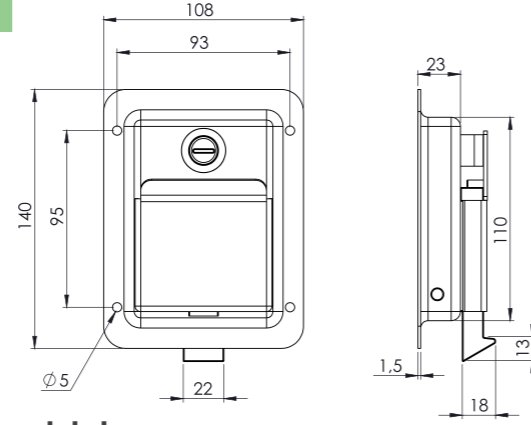

GÖMME KABİN KİLİDİ BOYALI
RECESSED HANDLE LOCK WITH KEY (PAINTED)

Ürün Kodu / Product Kod

153-01-04-003 / 0,64kg

Koli İçi Adet / Units Per Package: 50 Adet