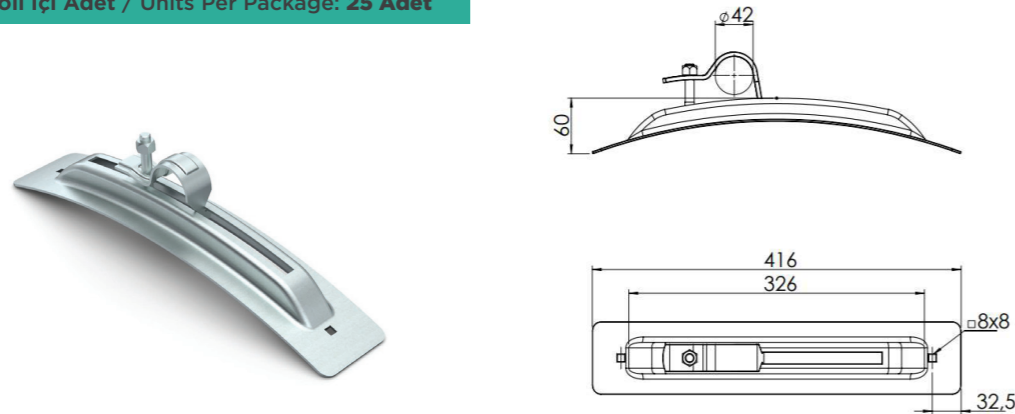

ÇAMURLUK KELEPÇESİ BÜYÜK GALVANİZ / BIG MUDGUARD'S CLAMP (ZP)

Ürün Kodu / Product Kod

153-02-13-004 / 1,00kg