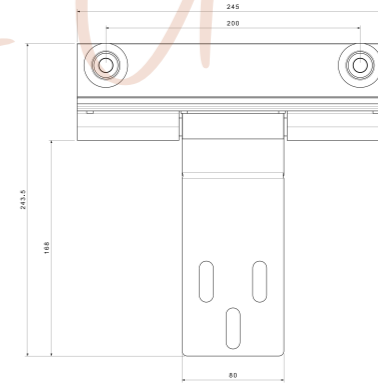

KAYAR BABA YÜRÜR MEKANİZMA
520206460 / 1,50kg