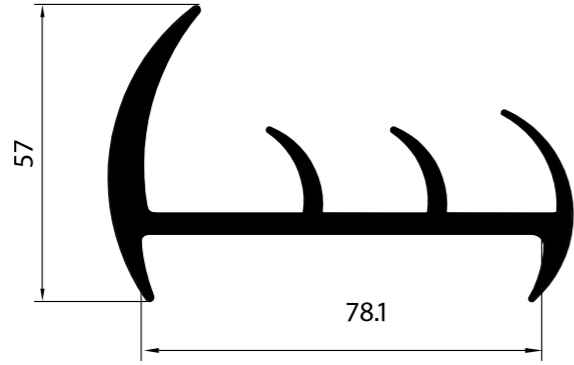

LP 85MM KAUÇUK PROFİL / RUBBER PROFILE 85MM