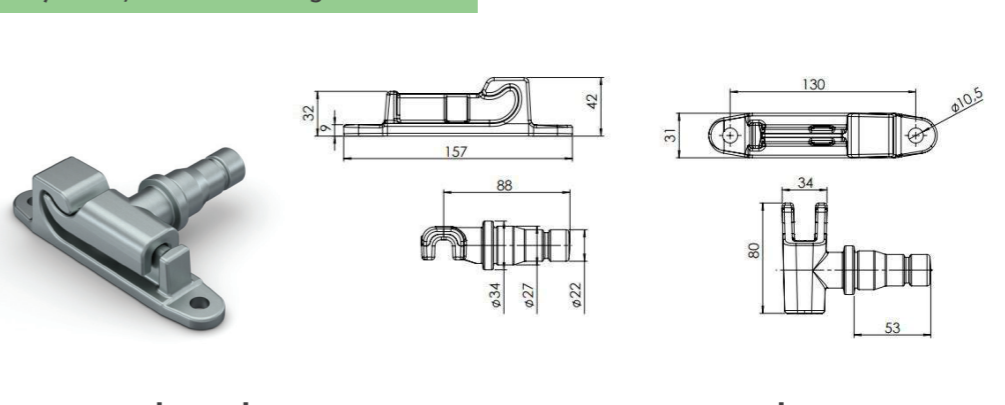

SİMETRİK KANCA TAKIMI Ø27 KROM - GALVANİZ
CAM AND KEEPER FOR LOCK Ø27 (SS) - (ZP)

Ürün Kodu / Product Kod

Krom 153-01-10-001 / 1kg - Galvaniz 153-01-10-003 / 1,1kg