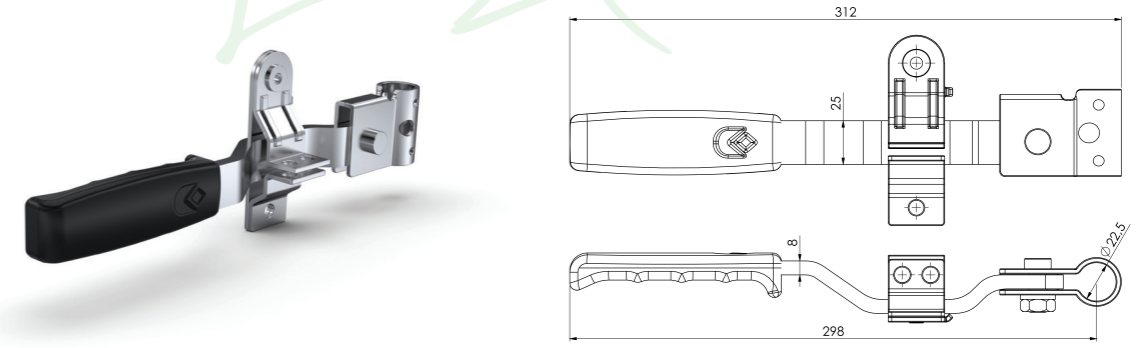

DÜZ PLASTİKLİ KOL TAKIM KROM - GALVANİZ Ø22
LEVER KIT Ø22 (SS) - (ZP)

Ürün Kodu / Product Kod

Krom 153-01-07-010 / 0,85kg - Galvaniz 153-01-07-009 / 0,85kg

Koli İçi Adet / Units Per Package: 20 Adet