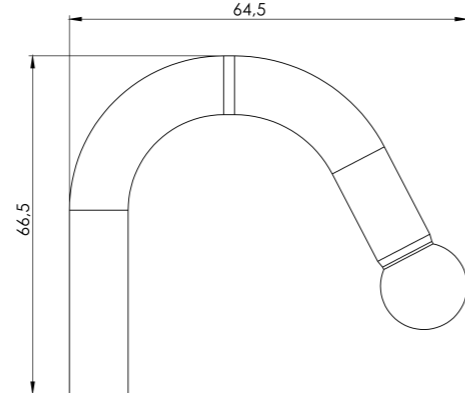

Koli İçi Adet / Units Per Package: 250 Adet

8MM SACLI KANCA GALVANİZ / HOOK

Ürün Kodu / Product Kod

153-13-01-005

Koli İçi Adet / Units Per Package: 250 Adet

12MM BABA KANCASI / HOOK

Ürün Kodu / Product Kod