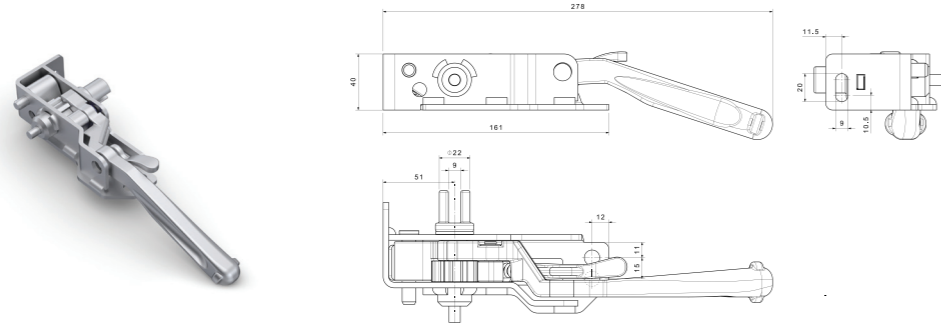

YENİ BRANDA GerdİRME MEKANİZMASI U & KARE ADAPTÖRLÜ
DALDIRMA GALVANİZLİ / RATCHET TYPE NEW HOT DIP GALVANIZED

Ürün Kodu / Product Kod

U Adaptör Sağ (U Adapter Right): 520214304 / 1,54 kg
U Adaptör Sol (U Adapter Left): 520214305 / 1,54 kg
Kare Adaptör Sağ (Square Adapter Right): 520214306 / 1,52 kg
Kare Adaptör Sol (Square Adapter Left): 520214307 / 1,52 kg