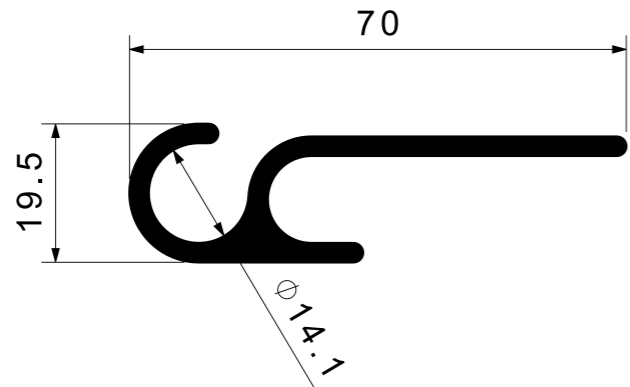

ALÜMİNYUM PROFİL / ALUMINIUM PROFILE

Ürün Kodu / Product Kod

AL3545 / 0,88kg/m

www.nevpa.com.tr