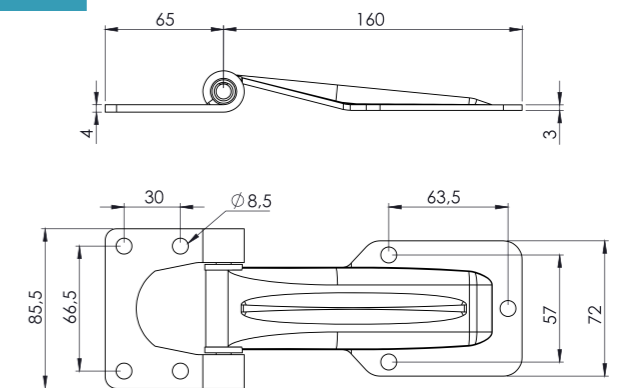

PASLANMAZ ARKA KAPI MENTEŞESİ / HINGE (SS)

Ürün Kodu / Product Kod

153-01-01-083 / 0,73kg

Koli İçi Adet / Units Per Package: 30 Adet