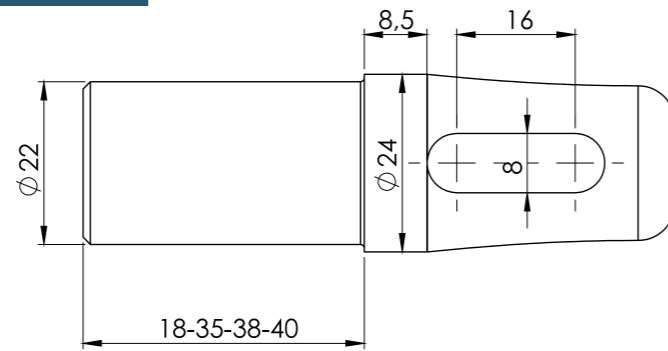

Koli İçi Adet / Units Per Package: 250 Adet

KONİK İLAVE ERKEĞİ / MALE

Ürün Kodu / Product Kod

153-13-03-002

Koli İçi Adet / Units Per Package: 150 Adet

24MM BABA ERKEĞİ / MALE

Ürün Kodu / Product Kod

24X18 153-13-03-003 / 24X35 153-13-03-015
24X38 153-13-03-016 / 24X40 153-13-03-017