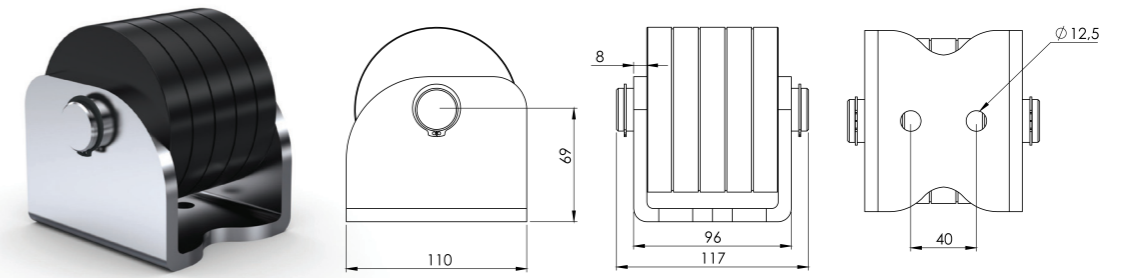

Koli İçi Adet / Units Per Package: 15 Adet

RORO HALKASI 26'LIK DÖVME KAYNAK BAĞLANTILI / RORO RING

Ürün Kodu / Product Kod

153-02-22-013 / 2,65 Kg

Koli İçi Adet / Units Per Package: 15 Adet

RORO HALKASI 26'LIK DÖVME CIVATA BAĞLANTILI / RORO RING

Ürün Kodu / Product Kod

153-02-22-014 / 3,10kg

Koli İçi Adet / Units Per Package: 5 Adet

BÜYÜK DÖNERLİ TAKOZ ÇİFTLİ TİP2 / ROLLER BUFFER

Ürün Kodu / Product Kod

153-12-01-033 / 4,60kg

www.nevpa.com.tr

Koli İçi Adet / Units Per Package: 15 Adet

KÜÇÜK DÖNERLİ TAKOZ TEKLİ TİP2 / ROLLER BUFFER

Ürün Kodu / Product Kod

153-12-01-034 / 1,50kg

Koli İçi Adet / Units Per Package: 8 Adet

BÜYÜK DÖNERLİ TAKOZ TEKLİ TİP2 / ROLLER BUFFER

Ürün Kodu / Product Kod

153-12-01-035 / 3,00kg

Koli İçi Adet / Units Per Package: 8 Adet

KÜÇÜK DÖNERLİ TAKOZ ÇİFTLİ TİP2 / ROLLER BUFFER

Ürün Kodu / Product Kod

153-12-01-037 / 2,40kg

www.nevpa.com.tr