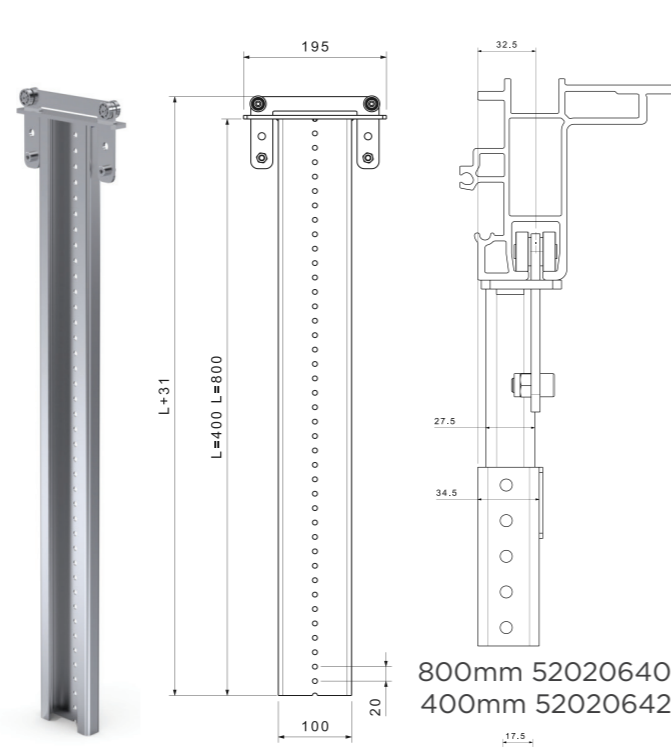

TELESKOP KATAFOREZLİ TELESCOPE KTL