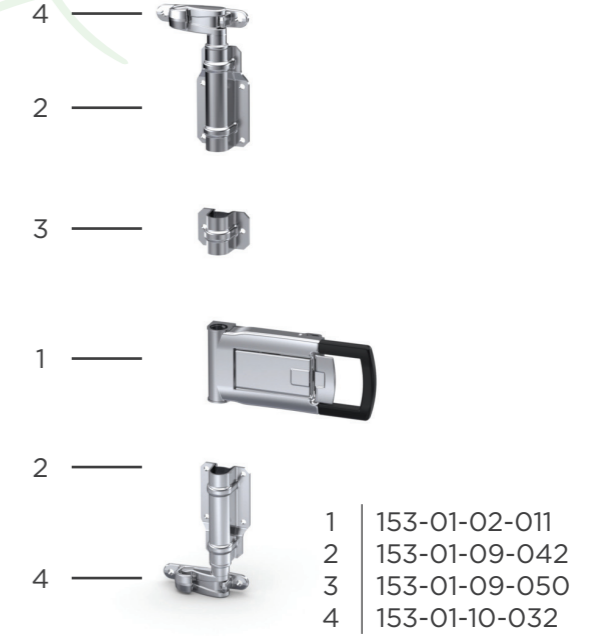

Koli İçi Adet / Units Per Package: 5 Adet

LALE SERİSİ KÜÇÜK DIŞTAN KİLİT SET KROM Ø27
EXTERNAL LOCK SET Ø27 (SS)

Ürün Kodu / Product Kod

153-03-01-014