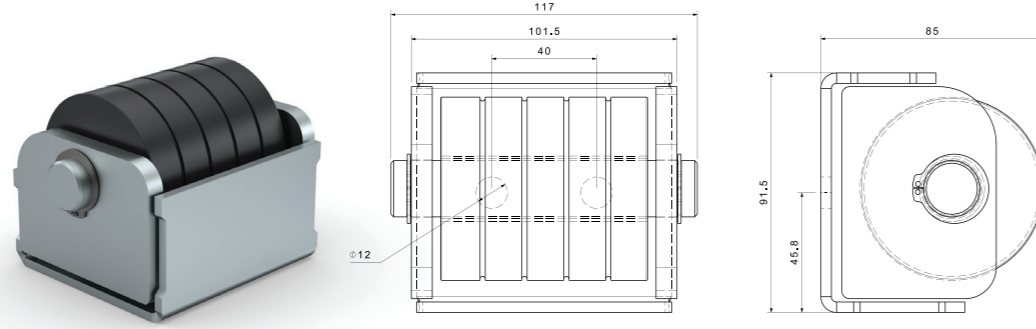

Chassis and other equipment

KÜÇÜK DÖNERLİ TAKOZ TEKLİ GALVANİZLİ
ROLLER BUFFER SINGLE GALVANIZED

Ürün Kodu / Product Kod

520212001 / 1,69kg