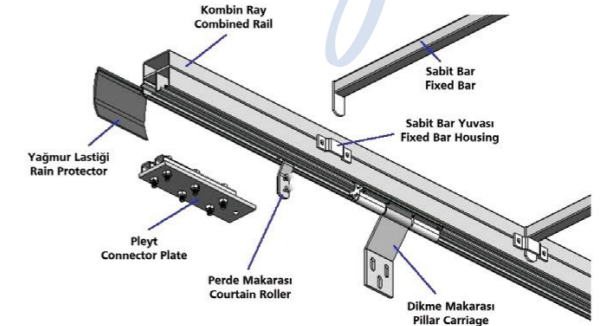

900GR BRANDA
900GR TARPAULIN

Ürün Kodu / Product Kod

BRD8556-3000-X
Renge göre kod fark gösterir.

The Days We Began Shaping the Future

S I N C E 1 9 5 2

15

KAYAR ÇATI VE PERDE SİSTEMLERİ

SILIDING ROOF AND CURTAIN SYSTEMS