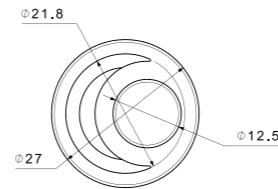

ÇAP 27 BRANDA GERME ADAPTÖRÜ ÜST - ALT
DIAMETER 27 ADAPTOR TOP - BOTTOM

Ürün Kodu / Product Kod

Üst - Top / 153-670900321 - Alt - Bottom / 153-670900321

Koli İçi Adet / Units Per Package: 80 Adet