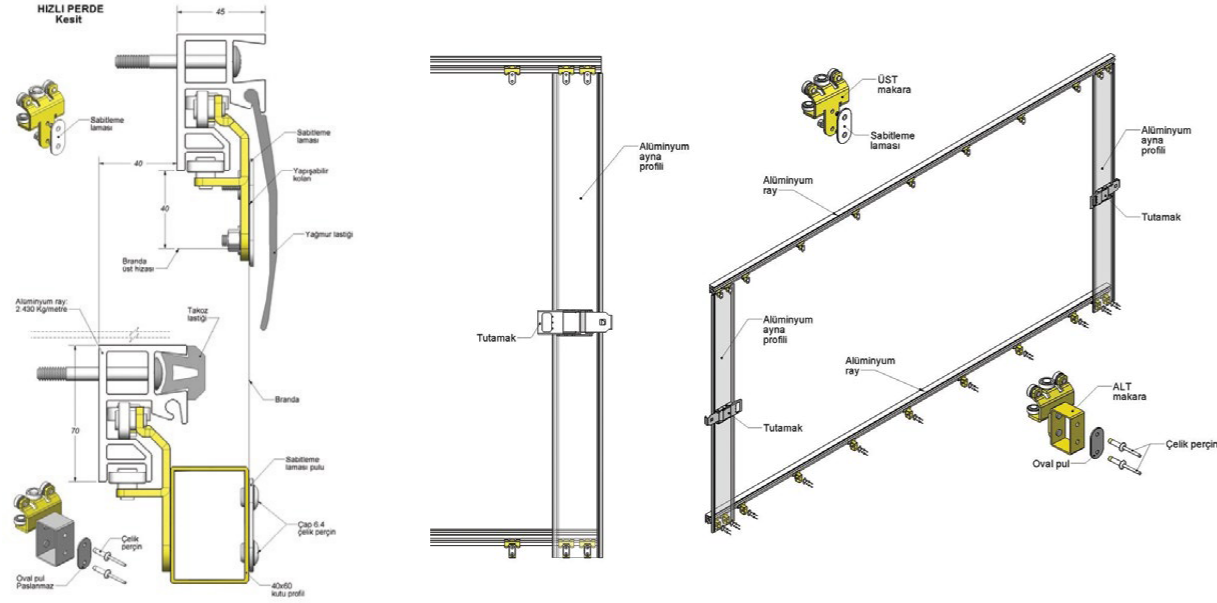

16

HIZLI PERDE
SİSTEMLERİ
QUICK CURTAIN
SYSTEMS

Daha fazla bilgi için
For more information

TEKNİK PROFİL

TECHNICAL PROFILE

HIZLI PERDE SİSTEMİ - Aksesuar

HIZLI PERDE SİSTEMİ Adı	Araç boyları	3500	4000	4500	5000	5500	6000	6500	7000	7500	8000
Perde makarası - ÜST	Üst ray	20	22	24	26	28	30	32	34	36	38
Perde makarası - ALT	Alt ray	20	22	24	26	28	30	32	34	36	38
Sabitleme laması - Paslanmaz	Üst makara	20	22	24	26	28	30	32	34	36	38
Oval pul - Paslanmaz	Alt makara	20	22	24	26	28	30	32	34	36	38
Katlama çelik U - Kısa / ÜST	Makara araları	10	12	14	16	18	20	22	24	26	28
Katlama çelik U - Uzun / ALT	Makara araları	10	12	14	16	18	20	22	24	26	28
Tutamak (Kısa menşeli)	Sol-Sağ 2 yan	4	4	4	4	4	4	4	4	4	4
M6x20 AA Cıvata - Kaplamalı	Tutamak x 4	16	16	16	16	16	16	16	16	16	16
M6 fiberli somun - Kaplamalı	Tutamak x 4	16	16	16	16	16	16	16	16	16	16
Pul - Kaplamalı	Tutamak x 4	16	16	16	16	16	16	16	16	16	16
20x20x2 kare profil	Kilit kargılığı	4	4	4	4	4	4	4	4	4	4
Alüminyum ray 4000	Alt - Üst 2 yan	16	16								
Alüminyum ray 4500	Alt - Üst 2 yan			20							
Alüminyum ray 5000	Alt - Üst 2 yan				20						
Alüminyum ray 5500	Alt - Üst 2 yan					22					
Alüminyum ray 6000	Alt - Üst 2 yan						24				
Alüminyum ray 6500	Alt - Üst 2 yan							26			
Alüminyum ray 7000	Alt - Üst 2 yan								28		
Alüminyum ray 7500	Alt - Üst 2 yan									30	
Alüminyum ray 8000	Alt - Üst 2 yan										32
Çatı lastiği - Termoplastik	Üst ray 2 yan	16	16	16	16	16	16	16	16	16	16
Takoz lastiği	Alt ray 2 yan	7	8	9	10	11	12	13	14	16	16
Toz lastiği	Sol-Sağ 2 yan	10	10	10	10	10	10	10	10	10	10
Ayna profili 2200	Sol-Sağ 2 yan	8,8	8,8	8,8	8,8	8,8	8,8	8,8	8,8	8,8	8,8
Çelik perçin Çap 6.4	Alt makaralar	40	50	60	70	80	80	90	100	110	120