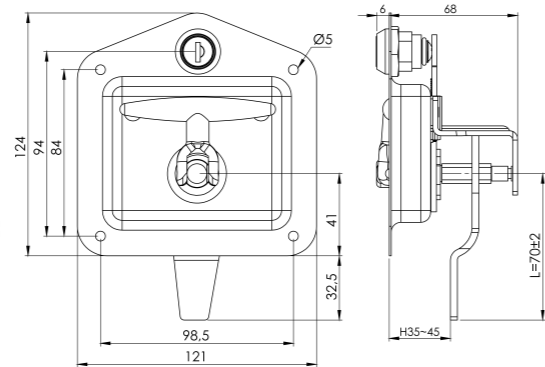

GÖMME KABİN KİLİDİ KROM BEŞGEN
RECESSED HANDLE LOCK WITH KEY PENTAGON (SS)

Ürün Kodu / Product Kod

153-01-04-020 / 0,55kg

Koli İçi Adet / Units Per Package: 20 Adet