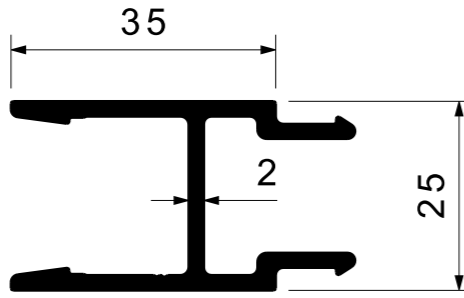

ALÜMİNYUM PROFİL / ALUMINIUM PROFILE