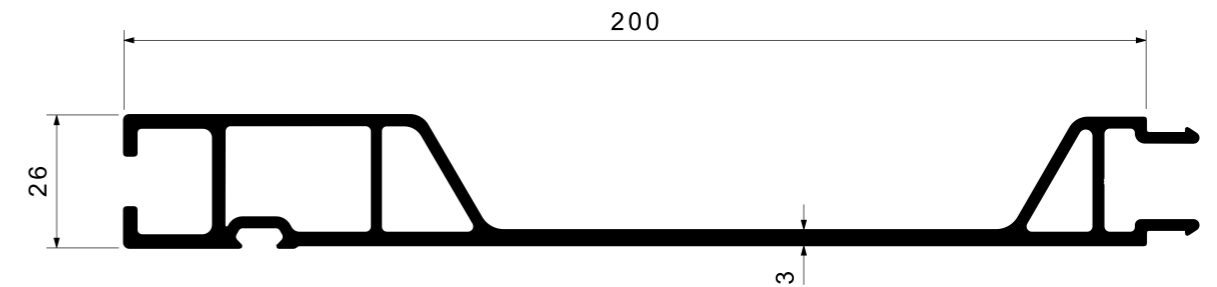

ALÜMİNYUM PROFİL / ALUMINIUM PROFILE

Ürün Kodu / Product Kod

AL19436 / 2,778kg/m

www.nevpa.com.tr

10

AHŞAP KASALAR & DAMPER KASALAR WOODEN BODIES & TIPPER BODIES

Daha fazla bilgi için

For more information