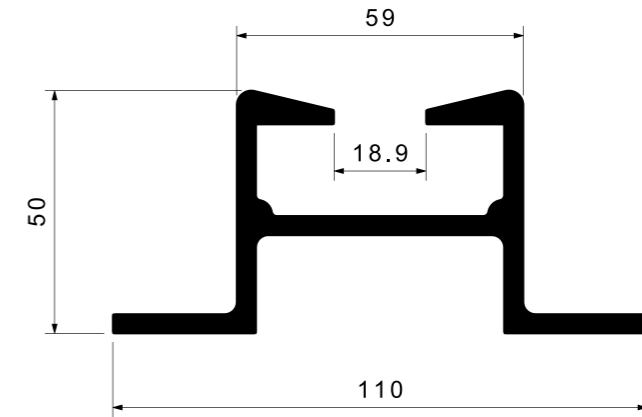

ALÜMİNYUM PROFİL / ALUMINIUM PROFILE

Ürün Kodu / Product Kod

AL1180 / 2,654kg/m

www.nevpa.com.tr