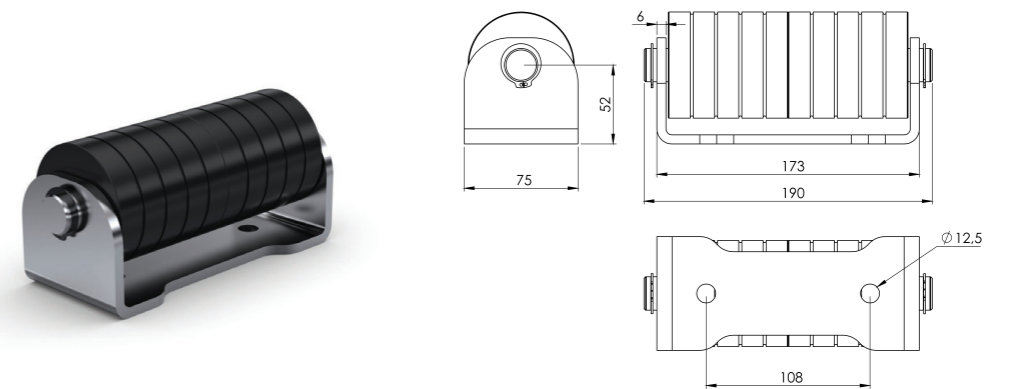

BÜYÜK DÖNERLİ TAKOZ TEKLİ TİP2 / ROLLER BUFFER

Ürün Kodu / Product Kod

153-12-01-035 / 3,00kg

Koli İçi Adet / Units Per Package: 8 Adet