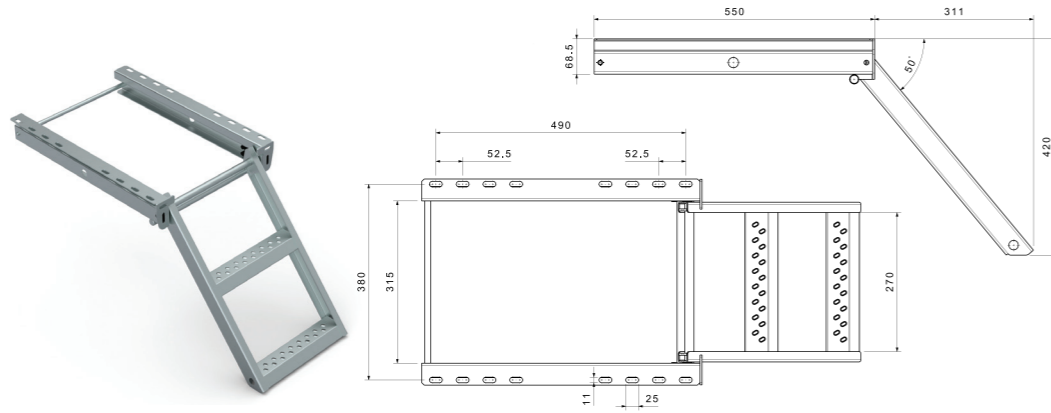

2 BASAMAKLI MERDİVEN / 2 STEPS LADDER

Ürün Kodu / Product Kod

520218015 / 7,52kg