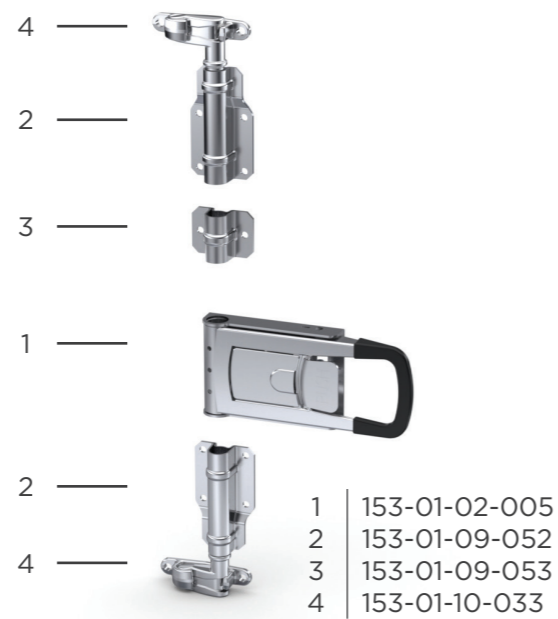

KÜÇÜK DIŞTAN KİLİT SET GALVANİZ Ø27
EXTERNAL LOCK SET Ø27 (ZP)

Ürün Kodu / Product Kod

153-03-01-012

Koli İçi Adet / Units Per Package: 5 Adet

KÜÇÜK DIŞTAN KİLİT SET KROM Ø22
EXTERNAL LOCK SET Ø22 (SS)

Ürün Kodu / Product Kod