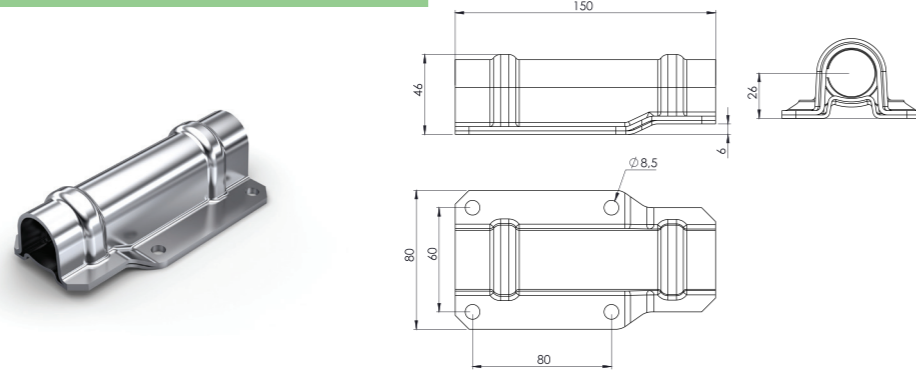

Ürün Kodu / Product Kod

153-01-09-004 / 0,37kg

Koli İçi Adet / Units Per Package: 100 Adet

KÜÇÜK BORU YUVASI GALVANİZ Ø22 / SMALL GUIDE PLATE Ø22 (ZP)

Ürün Kodu / Product Kod

153-01-09-012 / 0,11kg

Koli İçi Adet / Units Per Package: 50 Adet