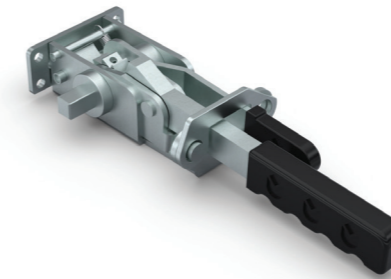

BRANDA GEDİRME APARATI KARE ADAPTÖRLÜ SAĞ - SOL GALVANİZ
TARPAULIN TENSIONER SQUARE ADAPTER RIGHT - LEFT (ZP)

Ürün Kodu / Product Kod

Sağ 153-02-06-012 / 1,536kg - Sol 153-02-06-013 / 1,536kg

Koli İçi Adet / Units Per Package: 5 Sağ / Right - 5 Sol / Left