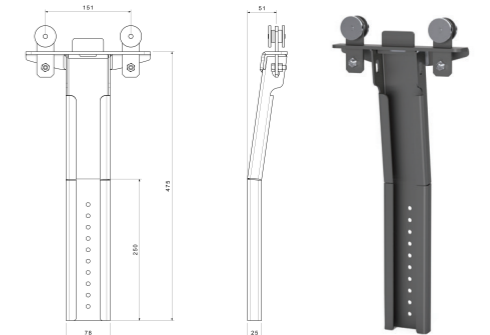

KAYAR BABA YÜRÜR MEKANİZMA
520206454 / 1,85kg

KAYAR BABA YÜRÜR MEKANİZMA
520206453 / 1,40kg

KAYAR BABA EĞRİ KOL TOP TROLLEY, CRANKED
520206204 / 2,50kg

Ürün Kodu / Product Kod

520206358

KAYAR BABA 2500MM SET / SLIDING PILLAR 2500MM SET