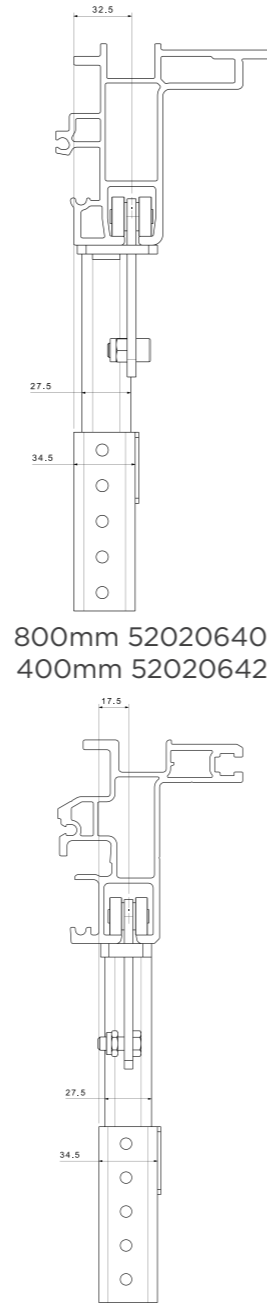

800mm 520206400
400mm 520206425