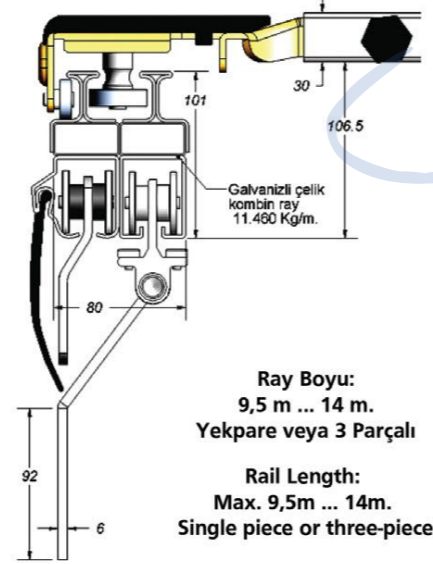

Sliding roof & curtain systems

GALVANİZLİ ÇELİK KOMBİN RAYLI ÇATI SİSTEMLERİ

ROOF WITH GALVANIZED STEEL RAIL AND SIDE CURTAIN SYSTEMS

Kayar çatı, kayar perde ve kayar dikmeler ayrı ayrı çalışır.
Sliding roof, curtain sider and sliding pillars are working seperately.

Kombın raylar, galvanizli çelikten ve özel kaynak fişörlerinde araç boyuna uygun kavris verilmektedir.
Combined rails are made of galvanized steel and curved according to the lengths.

ALÜMİNYUM VE GALVANİZLİ ÇELİK RAYLI SABİT ÇATI VE KAYAR YAN PERDE SİSTEMLERİ

FIXED ROOF WITH ALUMINIUM AND GALVANIZED STEEL RAIL AND SIDE CURTAIN SYSTEMS

FIXED ROOF WITH ALUMINIUM AND GALVANIZED STEEL RAIL AND SIDE CURTAIN SYSTEMS