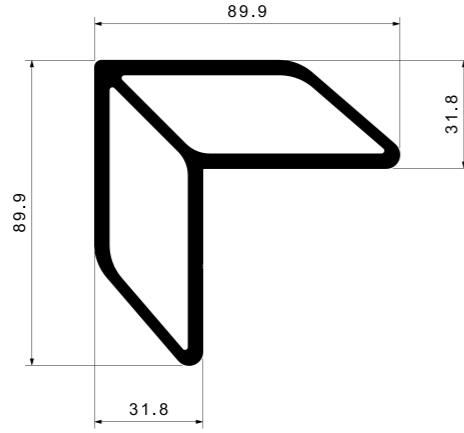

www.nevpa.com.tr

ALÜMİNYUM PROFİL / ALUMINIUM PROFILE

Ürün Kodu / Product Kod

AL8042 / 3.472kg/m

ALÜMİNYUM PROFİL / ALUMINIUM PROFILE

Ürün Kodu / Product Kod

AL8174 / 0,659kg/m

ALÜMİNYUM PROFİL / ALUMINIUM PROFILE