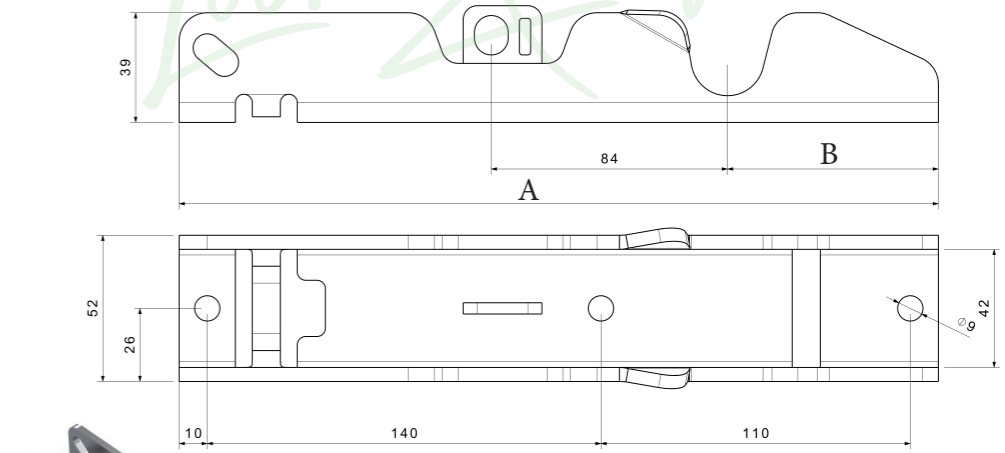

A	B
270	75
260	65