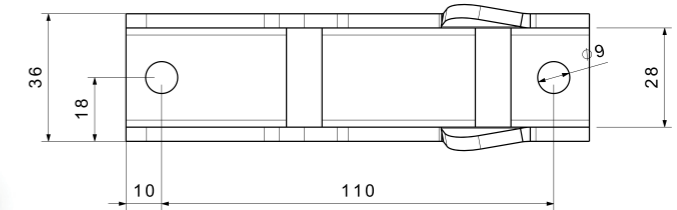

270mm 515403001-50 / 1,030kg - 260mm 515403003-50 / 0,990gr

A	B
130	75
120	65

GİZLİ SİSTEM ARKA KAPI KİLİDİ ÜST TIRNAK SACI
(ÇİNKO+GEOMET) 130MM - 120MM
COUNTERHOLDER TOP ZINC AND GEOMET 130MM - 120MM

Ürün Kodu / Product Kod