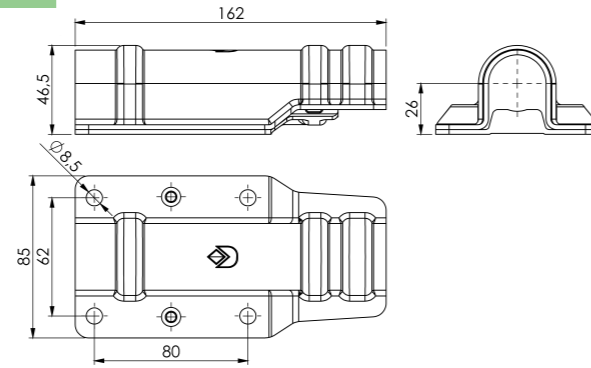

**EKO SERİSİ BÜYÜK BORU YUVASI GALVANİZ Ø27
BIG GUIDE PLATE Ø27 (ZP)**

Ürün Kodu / Product Kod

153-01-09-047 / 0,45kg

Koli İçi Adet / Units Per Package: 100 Adet