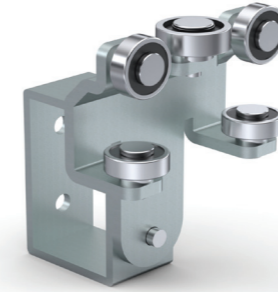

HIZLI PERDE MAKARASI ALT / QUICK CURTAIN ROLLER BOTTOM

Ürün Kodu / Product Kod

520206703 / 0,310kg