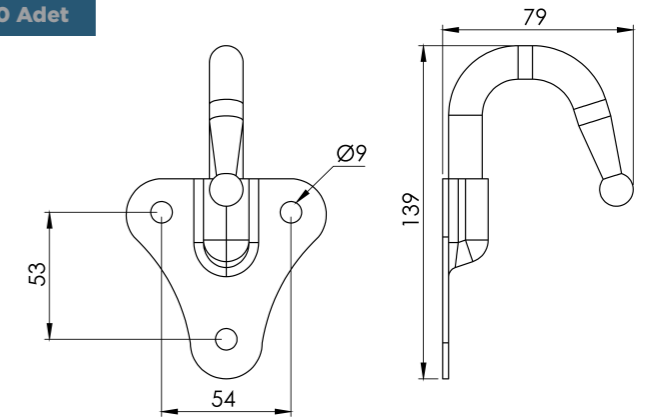

14MM SAÇLI KANCA GALVANİZ / HOOK

Ürün Kodu / Product Kod

153-13-01-008

www.nevpa.com.tr