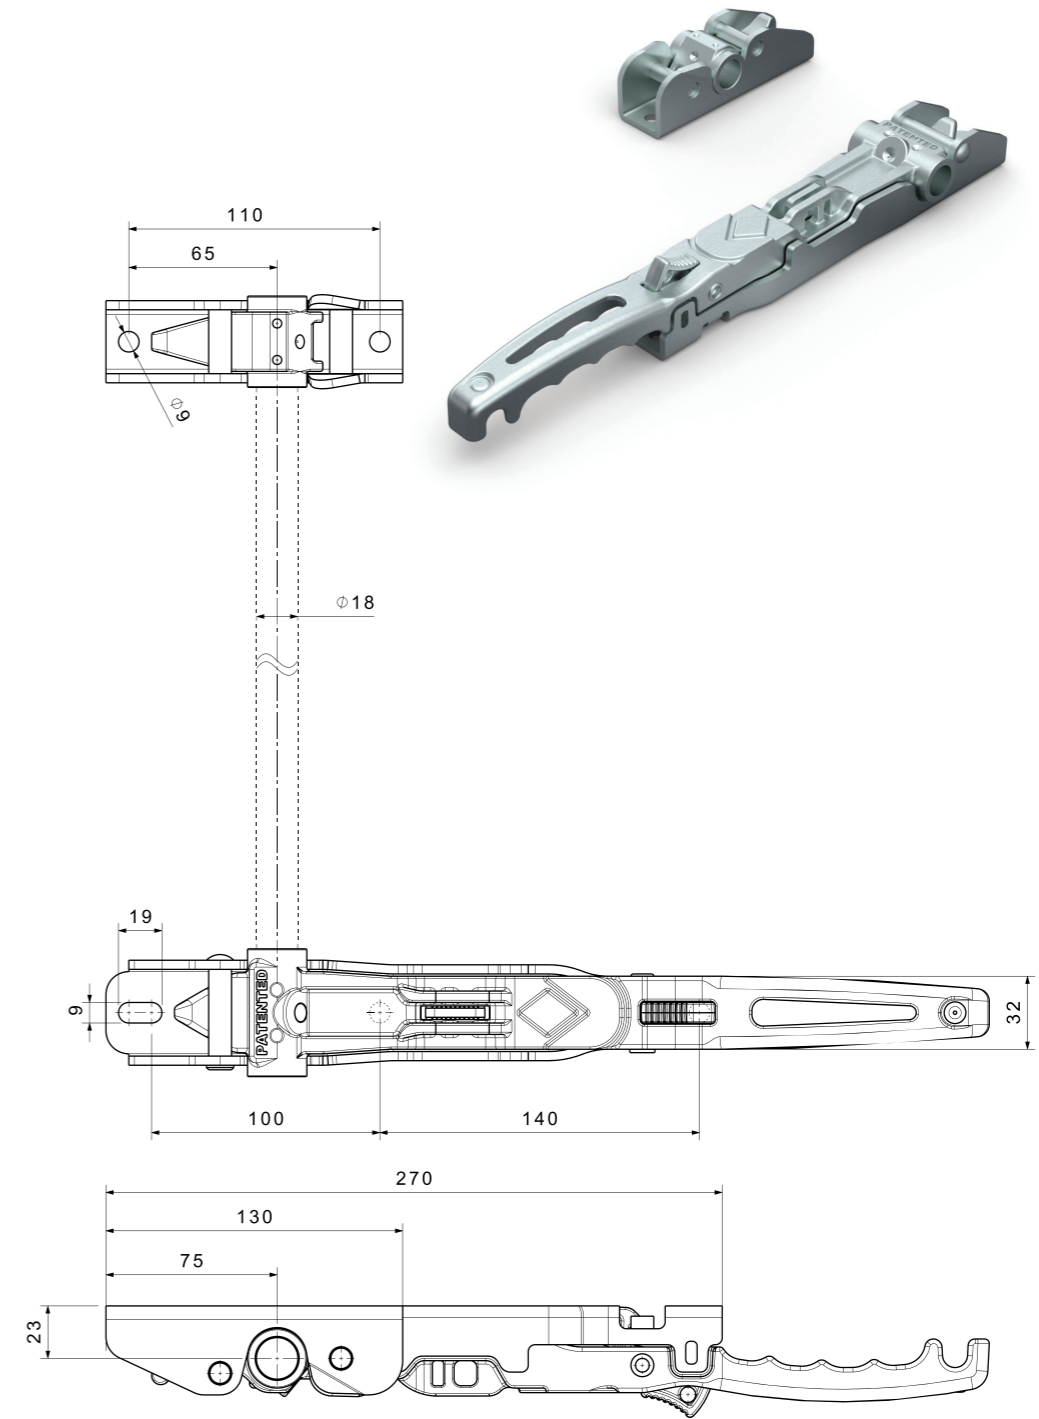

Eksantrik Kilit 520203031 / 1,03kg - Kilit Karşılığı 505301014 / 0,128kg

**NEW
PRODUCT**

new product

www.nevpa.com.tr

Lock & Locksets

KİLİT ve KİLİT SETLERİ /

**YENİ NESİL ARKA KAPI KİLİDİ Ø18 KOL VE TABAN SAÇLI
DALDIRMA GALVANİZLİ**
NEW SERIES REAR DOOR FASTENER HOT DIP GALVANIZED