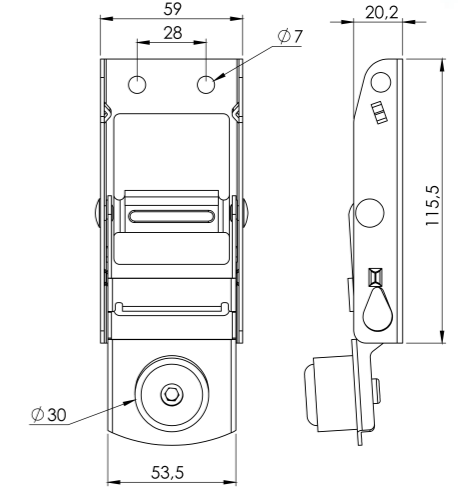

KÜÇÜK BRANDA TOKASI
TAKOZLU KROM - GALVANİZ
SMALL WEDGED TARPAULIN
BUCKLE (SS) - (ZP)

Koli İçi Adet / Units Per Package: 80 Adet

Koli İçi Adet / Units Per Package: 80 Adet

Koli İçi Adet / Units Per Package: 100 Adet

Koli İçi Adet / Units Per Package: 100 Adet