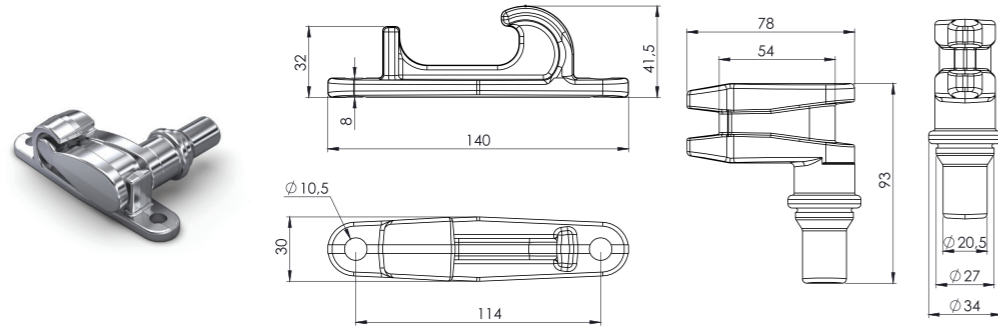

Koli İçi Adet / Units Per Package: 30 Adet

UNITNOVA TEK YÖN KANCA TAKIMI Ø27
CAM AND KEEPER FOR LOCK Ø27 (SS)

Ürün Kodu / Product Kod

153-01-10-032 / 0,97kg

Koli İçi Adet / Units Per Package: 50 Adet

UNITNOVA TEK YÖN KANCA TAKIMI Ø22
CAM AND KEEPER FOR LOCK Ø22 (SS)