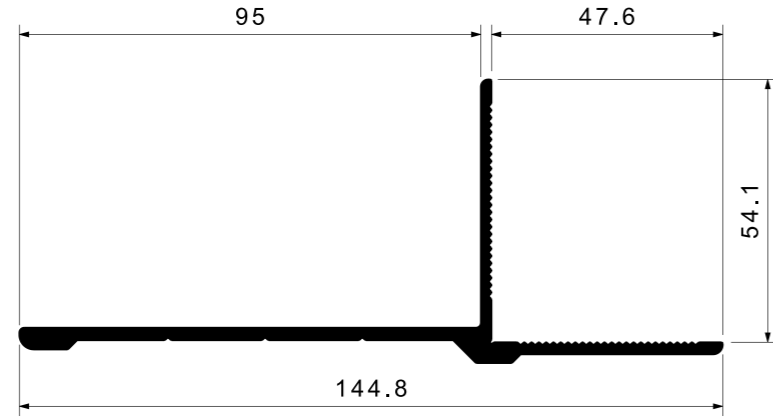

Ürün Kodu / Product Kod

AL5073 / 2,81kg/m

www.nevpa.com.tr

ALÜMİNYUM PROFİL / ALUMINIUM PROFILE

Ürün Kodu / Product Kod

AL1137 / 1,555kg/m

www.nevpa.com.tr

ALÜMİNYUM PROFİL / ALUMINIUM PROFILE