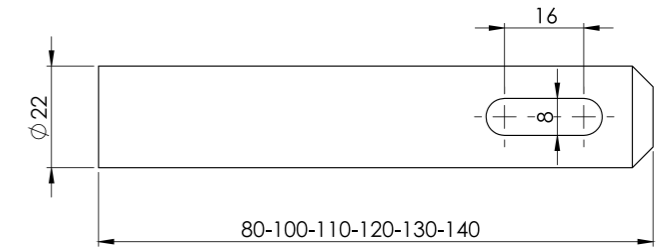

www.nevpa.com.tr

Koli İçi Adet / Units Per Package: 150 Adet

UZUN İLAVE ERKEĞİ / MALE

Ürün Kodu / Product Kod

153-13-03-022

Koli İçi Adet / Units Per Package: 150 Adet

UZUN ROMORK ERKEĞİ / MALE

Ürün Kodu / Product Kod