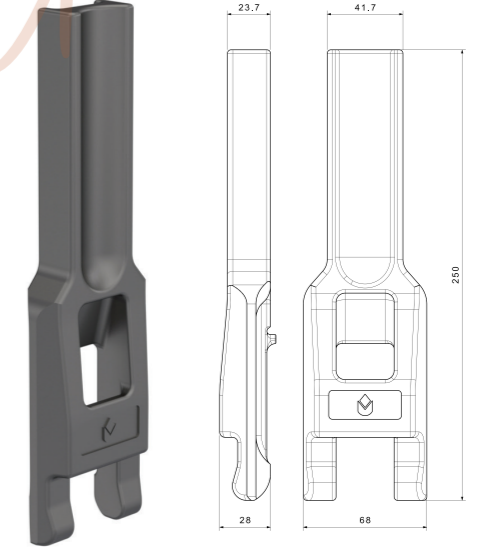

LALE SERİSİ KIRILIR BABA FÜZESİ
TULIP SERIES MIDDLE PILLAR - ROOF
CONNECTION PARTS