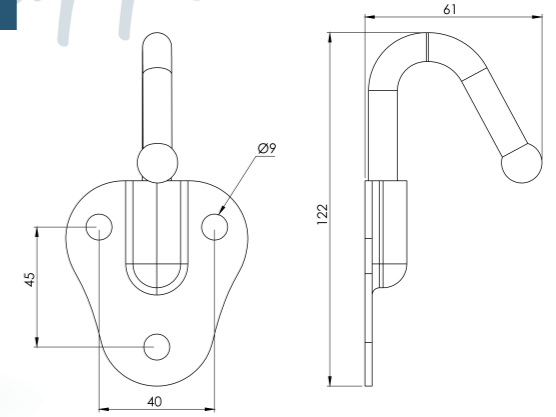

AHŞAP KASALAR & DAMPER KASALAR / BAGAJ KANCALARI

Koli İçi Adet / Units Per Package: 150 Adet

10MM SAÇLI KANCA GALVANİZ / HOOK

Ürün Kodu / Product Kod

153-13-01-006

Koli İçi Adet / Units Per Package: 150 Adet