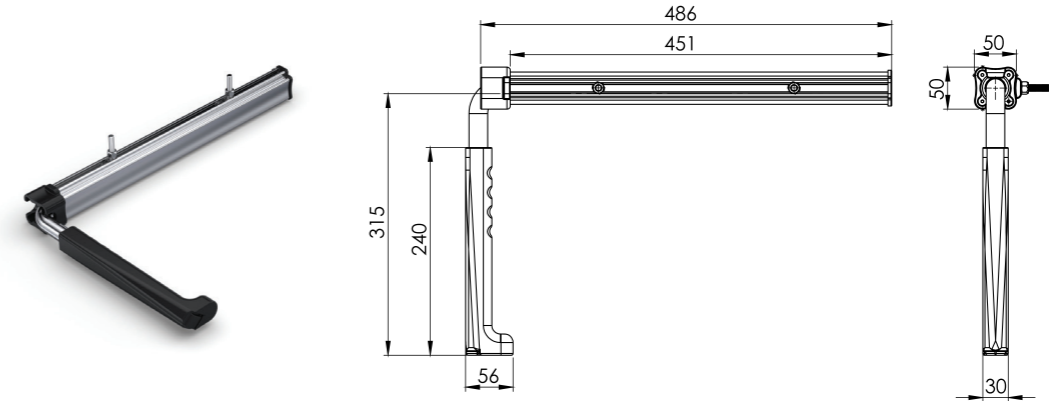

ALÜMİNYUM ARKA KAPI TUTAMAĞI / DOOR HOLDER (ALUMINIUM)

Ürün Kodu / Product Kod

153-02-15-015 / 1,8kg

Koli İçi Adet / Units Per Package: 100 Adet