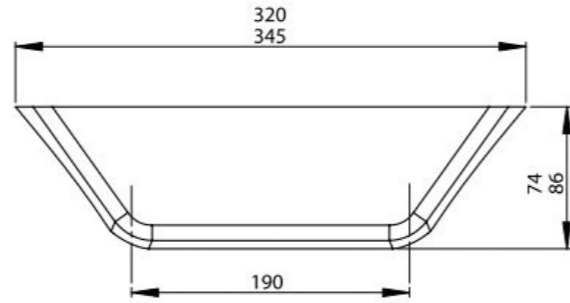

Koli İçi Adet / Units Per Package: 100 Adet

MENTEŞE GALVANİZ / HINGE

Ürün Kodu / Product Kod

153-13-05-024

www.nevpa.com.tr

Wooden bodies & Dampers / Upper bodies

Koli İçi Adet / Units Per Package: 60 Adet

OVAL ETEK SACI / BRACKET