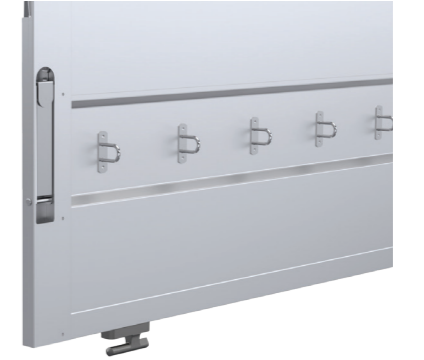

Aluminium rear & side doors

MENTEŞE 3

ALÜMİNYUM YAN KAPAK (DİK KİLİT SİSTEMLİ)
ALUMINIUM SIDE DOOR (VERTICAL LOCK SYSTEM)