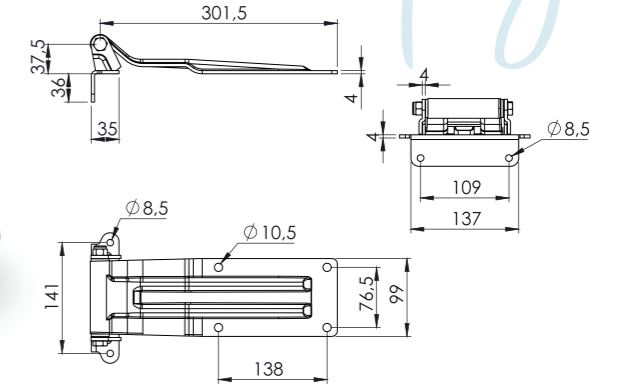

SÜPER MENTEŞE KOŞEBENT AYAKLI KROM / HINGE (SS)

Ürün Kodu / Product Kod

153-01-01-078 / 1,6kg

Koli İçi Adet / Units Per Package: 25 Adet