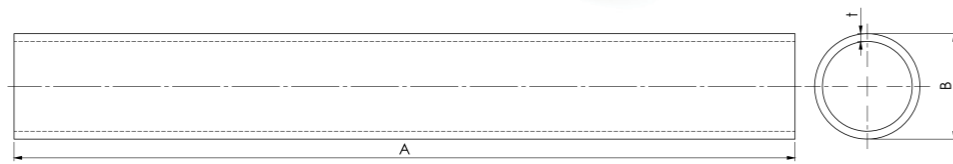

BORU / PIPE

Ürün Kodu / Product Kod	A	B	t	Material
153-14-01-014	3000mm	Ø22mm	2	Galvaniz
153-14-01-010	3000mm	Ø27mm	2	Galvaniz
153-14-01-013	3000mm	Ø22mm	2	Krom
153-14-01-012	3000mm	Ø27mm	2	Krom