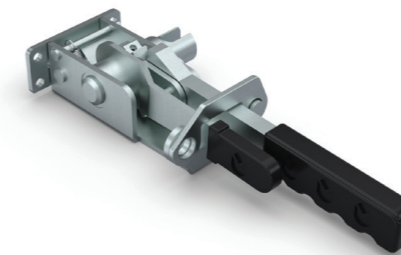

BRANDA GEDİRME APARATI KARE ADAPTÖRLÜ SAĞ - SOL GALVANİZ
TARPAULIN TENSIONER SQUARE ADAPTER RIGHT - LEFT (ZP)

Ürün Kodu / Product Kod

Sağ 153-02-06-012 / 1,536kg - Sol 153-02-06-013 / 1,536kg

Koli İçi Adet / Units Per Package: 5 Sağ / Right - 5 Sol / Left