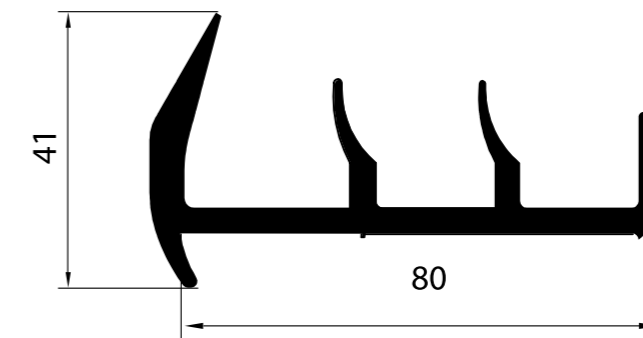

Ürün Kodu / Product Kod

153-07-01-009

LP 60MM KAUÇUK PROFİL / RUBBER PROFILE 60MM

Ürün Kodu / Product Kod

153-07-01-002

www.nevpa.com.tr

**LP 80MM*43 KAUÇUK PROFİL
NEW MODEL RUBBER PROFILE 80MM*43**

Ürün Kodu / Product Kod