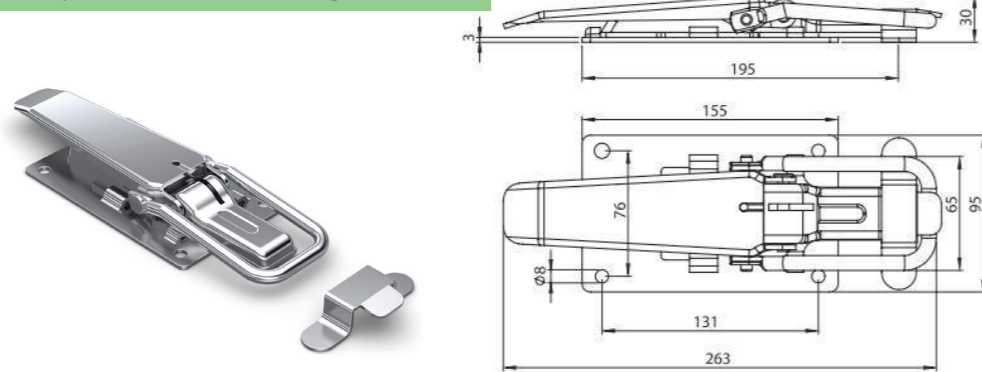

DÜZ DORSE KİLİDİ / FASTENER (ZP)

Ürün Kodu / Product Kod

153-02-02-001 / 1,00kg

Koli İçi Adet / Units Per Package: 20 Adet