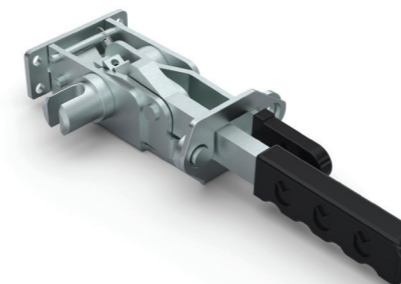

BRANDA GEDİRME APARATI KARE ADAPTÖRLÜ SAĞ - SOL GALVANİZ
TARPAULIN TENSIONER SQUARE ADAPTER RIGHT - LEFT (ZP)

Ürün Kodu / Product Kod

Sağ 153-02-06-012 / 1,536kg - Sol 153-02-06-013 / 1,536kg

Koli İçi Adet / Units Per Package: 5 Sağ / Right - 5 Sol / Left