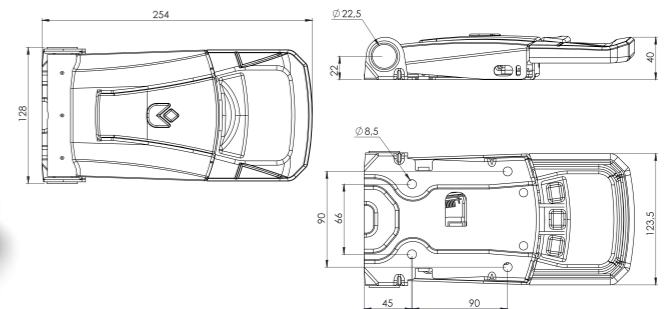

UNITNOVA DIŞTAN KİLİT KROM Ø22
UNITNOVA PUSH HANDLE LOCK WITH KEY Ø22 (SS)

Ürün Kodu / Product Kod

153-01-03-025 / 1,3kg

Koli İçi Adet / Units Per Package: 10 Adet