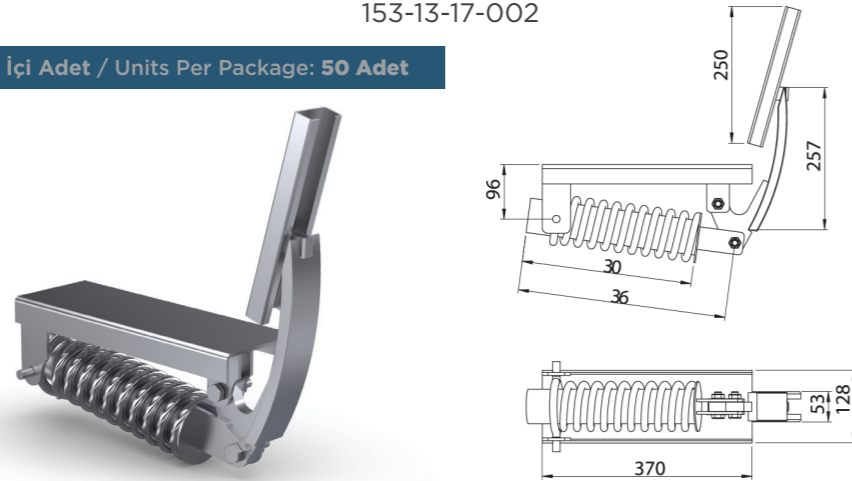

Ürün Kodu / Product Kod

153-13-17-002

Koli İçi Adet / Units Per Package: 50 Adet

RULMANLI YAN KAPAK YAYI / SIDE DOOR SPRING WITH BEARING

Ürün Kodu / Product Kod

153-13-17-003

www.nevpa.com.tr

AHŞAP KASALAR & DAMPER KASALAR / YAYLAR

Wooden bodies & Upper bodies

**3 Different Production Factories
Over 50 Years Of Experience**