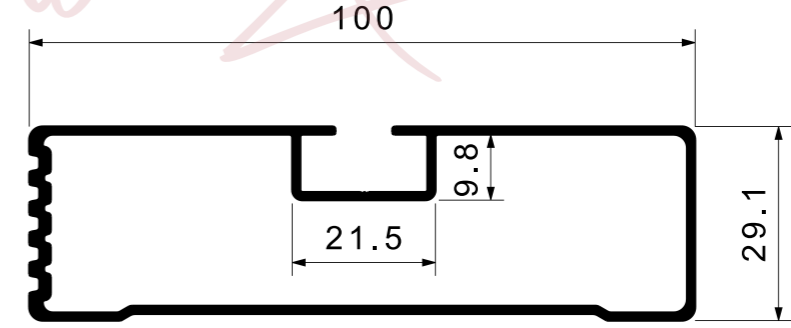

Ürün Kodu / Product Kod

AL5994 / 0,64kg/m

www.nevpa.com.tr

Aluminium rear & side doors

ALÜMİNYUM PROFİL / ALUMINIUM PROFILE