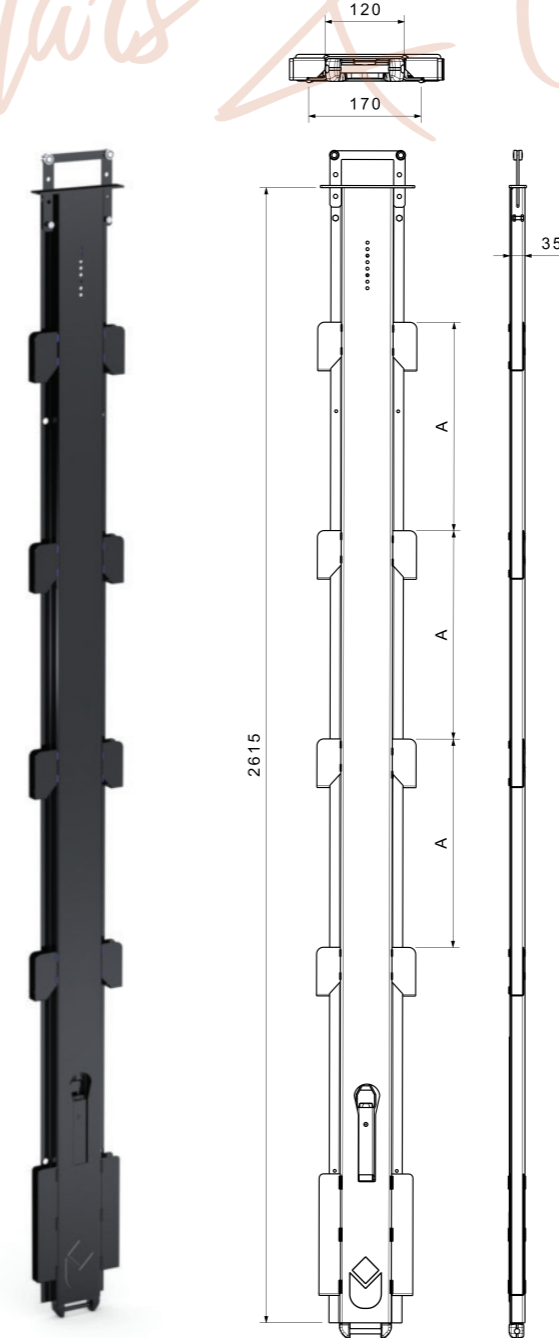

**EKO KAYAR BABA
TEKERLEK MEKANİZMASI
KATAFOREZLİ
ECO SLIDING PILLAR
ROLLER MECHANISM KTL
520206443 / 0,500kg**

**KAYAR BABA J PARÇASI
YENİ MODEL DÖVME
PILLAR BEARING FORGING
Kataforezli - KTL 520205057 / 0,700kg
Kaplamaşız - Uncoated 505201019 / 0,700kg**

Ürün Kodu / Product Kod

520206139 / 23,70kg

www.nevpa.com.tr