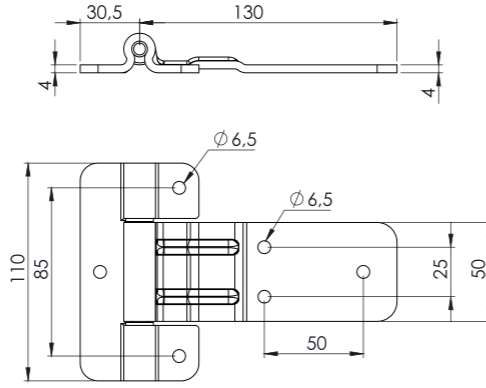

Koli İçi Adet / Units Per Package: 50 Adet

DONDURMA YAN KAPAK MENTEŞESİ KROM - GALVANİZ
SIDE DOOR HINGE (SS) - SIDE DOOR HINGE (ZP)

Ürün Kodu / Product Kod

Krom 153-01-01-049 / 0,48kg - Galvaniz 153-01-01-048 / 0,48kg

Koli İçi Adet / Units Per Package: 50 Adet