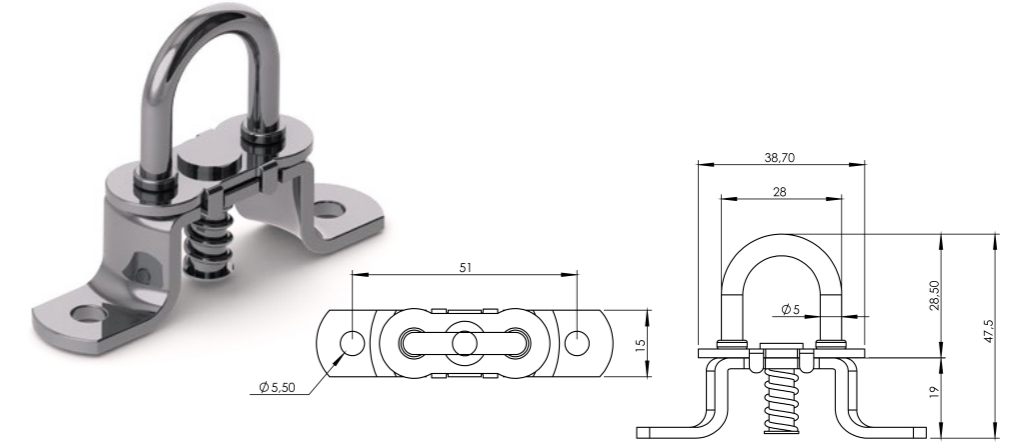

153-02-04-112

BRANDA KANCASI RADYUSLU GALVANİZ / TARPAULIN HOOK RADIUS

Ürün Kodu / Product Kod

153-02-04-005

BRANDA KANCASI OYNAR BAŞLI GALVANİZ / TARPAULIN HOOK

Ürün Kodu / Product Kod

153-02-04-113

YAYLI BRANDA KANCASI GALVANİZ / TARPAULIN HOOK