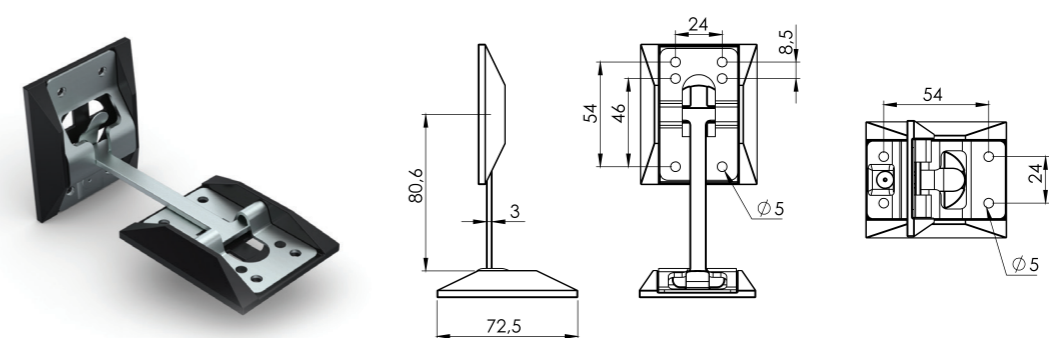

KAPI STOPU GALVANİZ - KROM / DOOR HOLDER (ZP) - (SS)

Ürün Kodu / Product Kod

Galvaniz 153-01-11-004 - Krom 153-01-11-003 / 0,11kg

www.nevpa.com.tr