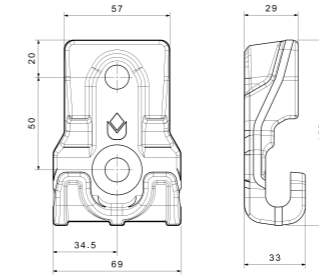

BABALAR & AKSESUARLARI

PILLARS & ACCESSORIES