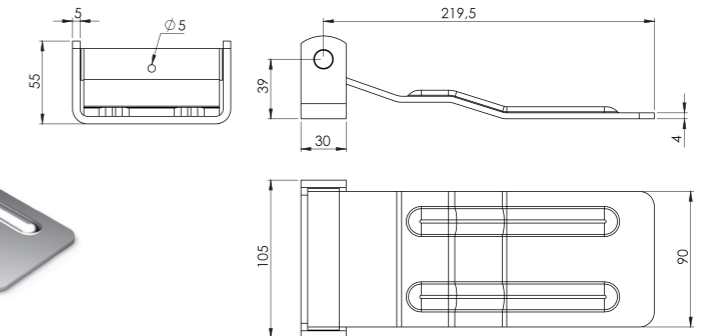

KAYNAK BAĞLANTILI MENTEŞE KAPLAMASIZ - GALVANİZ
RAW - HINGE (ZP)

Ürün Kodu / Product Kod

Kaplamasız 153-01-01-054 - Galvaniz 153-01-01-054-01 / 1,1kg

Koli İçi Adet / Units Per Package: 20 Adet