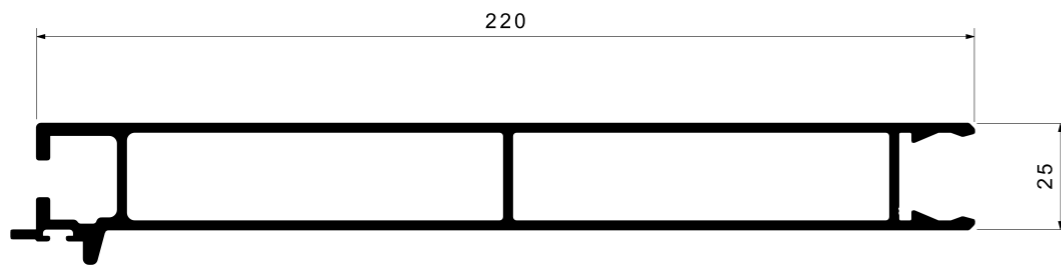

ALÜMİNYUM PROFİL / ALUMINIUM PROFILE

Ürün Kodu / Product Kod

AL21753 / 3,07kg/m

www.nevpa.com.tr