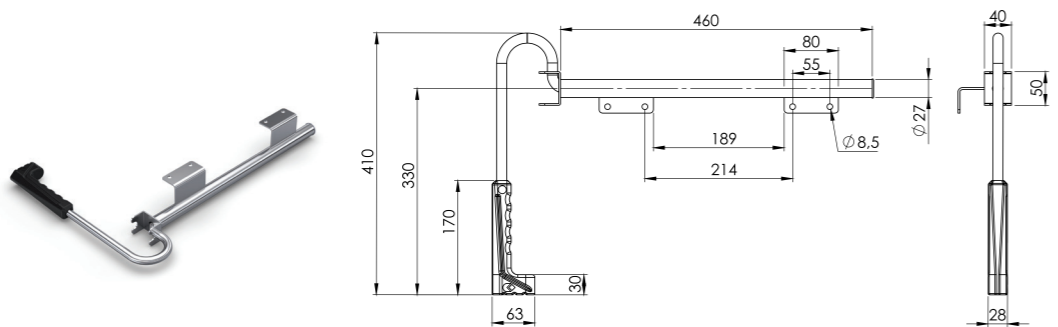

ARKA KAPI TUTAMAĞI DEVE BOYNU / DOOR HOLDER (ZP)