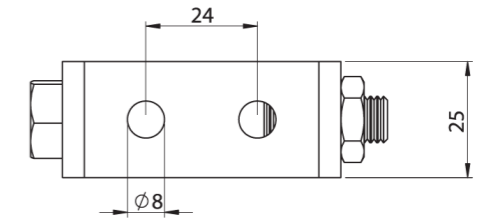

MENTEŞE GALVANİZ / HINGE

Ürün Kodu / Product Kod

153-13-05-024

www.nevpa.com.tr