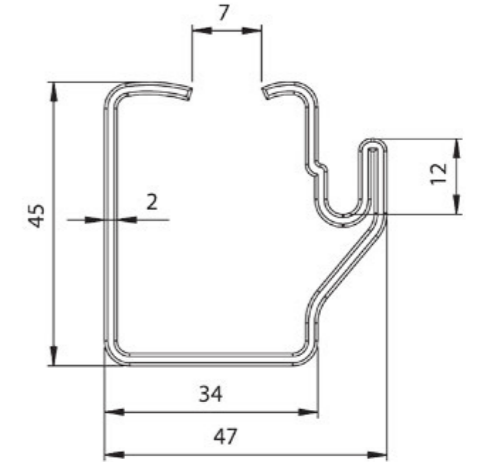

520206902 / 0,350kg

www.nevpa.com.tr

**GÜMRÜK HALATI
CUSTOMS ROPE**

Ürün Kodu / Product Kod

15306-YT

**TAVAN BAĞLANTI TOKASI
CEILING CONNECTION BUCKLE**

Ürün Kodu / Product Kod

153-841201800