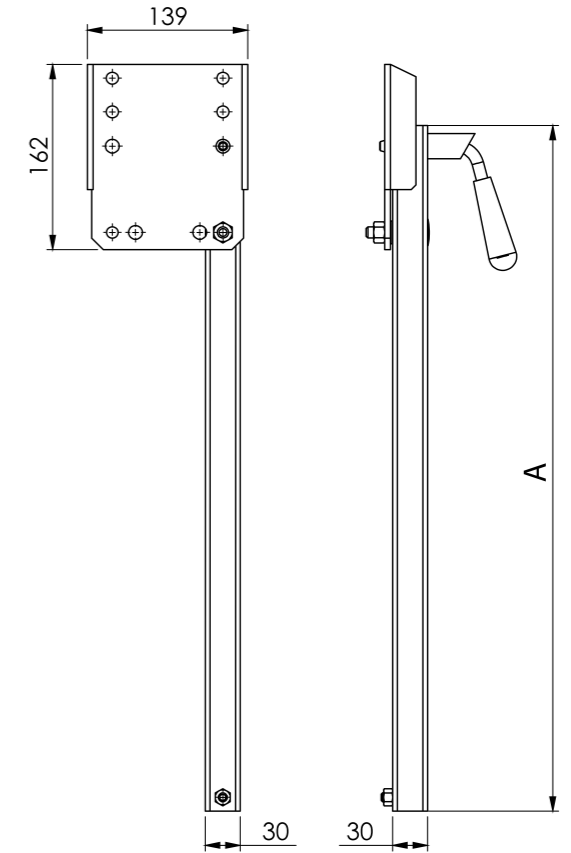

Ürün Kodu / Product Kod

153-02-09-003 / 1,95kg

Koli İçi Adet / Units Per Package: 400 Adet

BARIYER AYAĞI UZUN 75CM / SIDE PROTECTION BAR (ZP)

Ürün Kodu / Product Kod

153-02-09-004 / 2,35kg

Handwritten text: Şaşı Altı ve diğer ekipmanlar