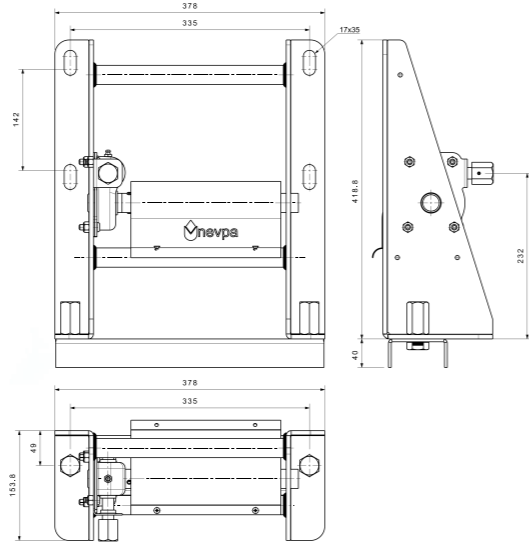

Chassis
Other equipment

510216001-70 UZATMA KOLU GALVANİZLİ

Ürün Kodu / Product Kod

520216002 / 12,94kg