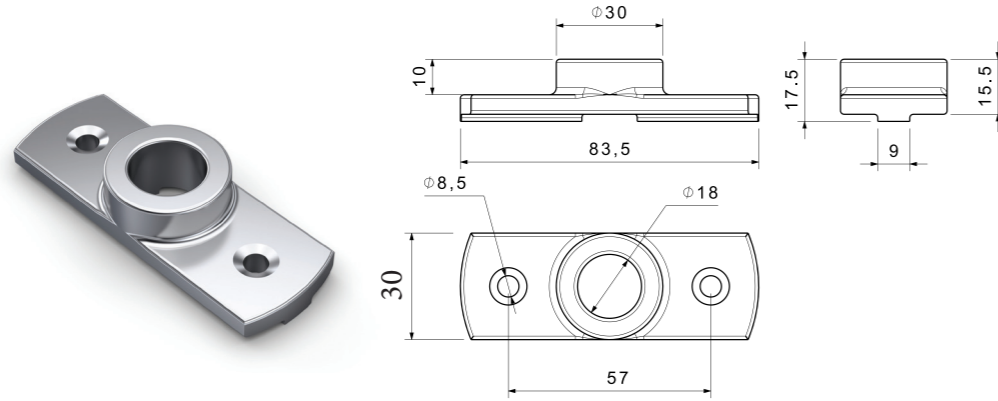

GİZLİ SİSTEM ÜST PARÇASI (ÇİNKO+GEOMET) - (GALVANİZLİ)
REAR DOOR LOCK TOP BRACKET

Ürün Kodu / Product Kod

Çinko + Geomet 520214029 - Galvanizli 520214027 / 0,120kg