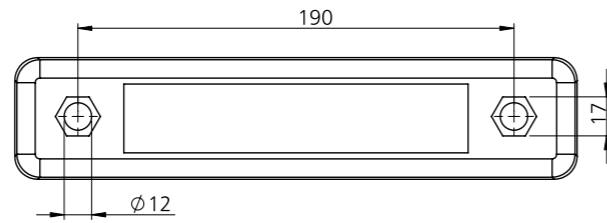

ARKA DAYAMA TAKOZU 25CM / BUFFER

Ürün Kodu / Product Kod

153-12-01-011

www.nevpa.com.tr