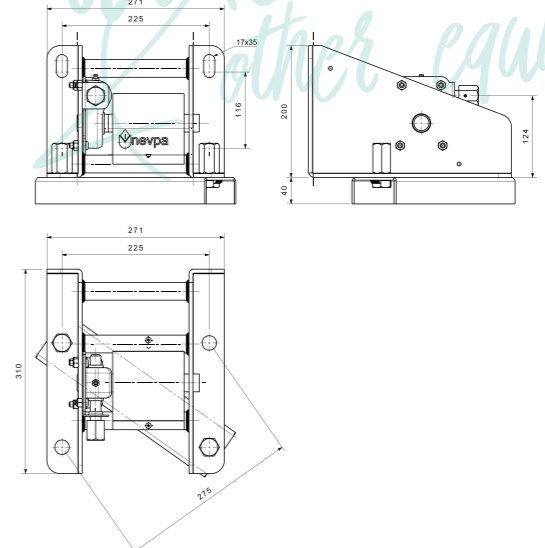

510216001-70 UZATMA KOLU GALVANİZLİ

STEPNE TAŞIYICI KAMYON MODEL
SPARE WHEEL CARRIAGE TRUCK MODEL

Ürün Kodu / Product Kod

520216003 / 13,40kg

www.nevpa.com.tr

510216001-60
ÇEVİRME KOLU GALVANİZLİ

510216001-70 UZATMA KOLU GALVANİZLİ