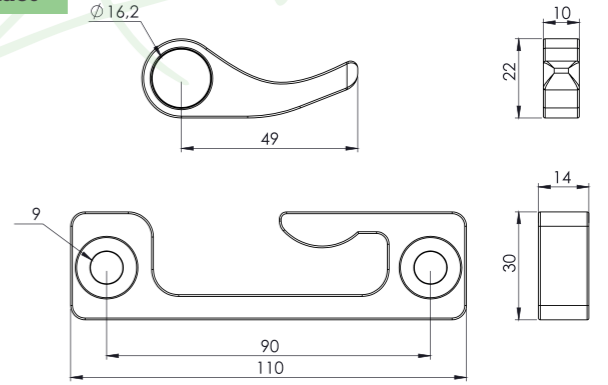

EMNİYET BUTONU / PANIC BUTTON

Ürün Kodu / Product Kod

153-01-03-021 / 0,25kg

Koli İçi Adet / Units Per Package: 100 Adet

GÖMME KİLİT AYAĞI KROM / CAM AND KEEPER (SS)

Ürün Kodu / Product Kod

153-01-03-010 / 0,24kg