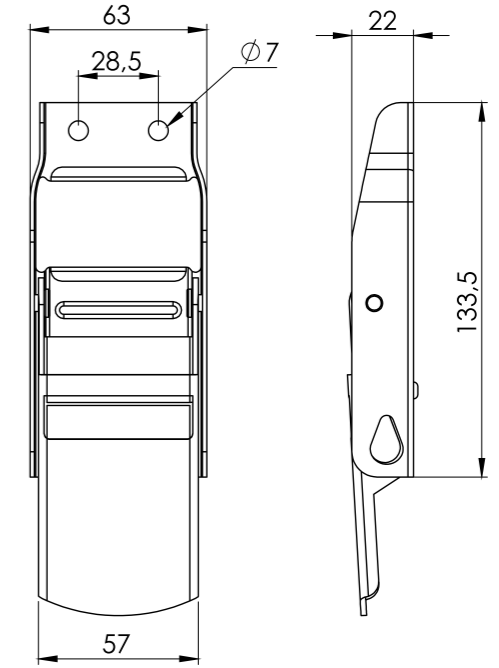

BÜYÜK BRANDA TOKASI KROM - GALVANİZ
BIG TARPULIN BUCKLE (SS) - (ZP)

Ürün Kodu / Product Kod

Krom 153-02-06-022 / 0,245kg - Galvaniz 153-02-06-025 / 0,240kg

Koli İçi Adet / Units Per Package: 150 Adet