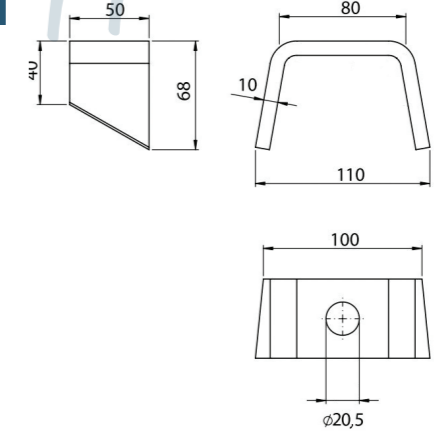

KALIN TİPİ BRAKET / BRACKET

Ürün Kodu / Product Kod

153-13-16-032

Koli İçi Adet / Units Per Package: 100 Adet