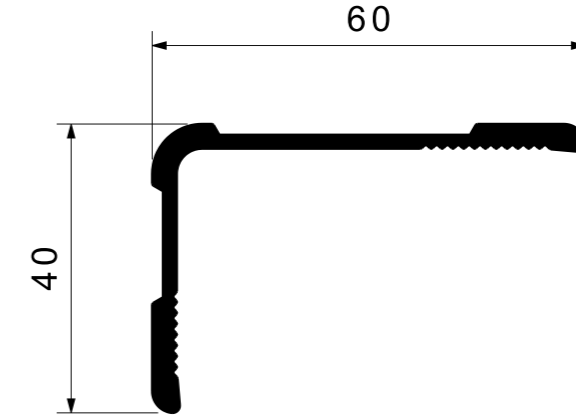

www.nevpa.com.tr

ALÜMİNYUM PROFİL / ALUMINIUM PROFILE

Ürün Kodu / Product Kod

AL4194 / 0,84kg/m

ALÜMİNYUM PROFİL / ALUMINIUM PROFILE

Ürün Kodu / Product Kod

AL3456 / 0,58kg/m

ALÜMİNYUM PROFİL / ALUMINIUM PROFILE