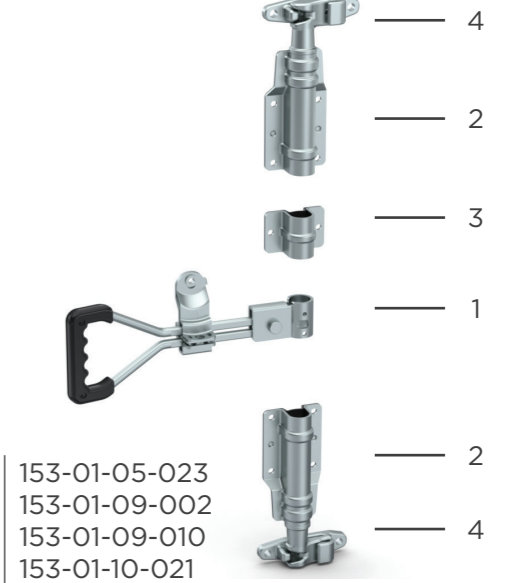

- 1 | 153-01-05-023
- 2 | 153-01-09-002
- 3 | 153-01-09-010
- 4 | 153-01-10-021

Koli İçi Adet / Units Per Package: 5 Adet

DELTA PLASTİKLİ MİL KOL SET
GALVANİZ Ø27
EXTERNAL LOCK SET Ø27 (ZP)

Ürün Kodu / Product Kod

153-03-02-028