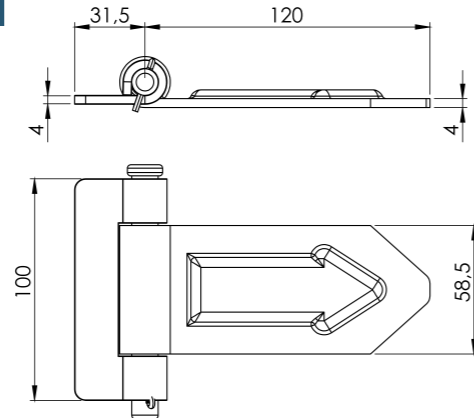

ÜÇGEN MENTEŞE UZUN / HINGE

Ürün Kodu / Product Kod

153-13-05-087

www.nevpa.com.tr

Koli İçi Adet / Units Per Package: 100 Adet