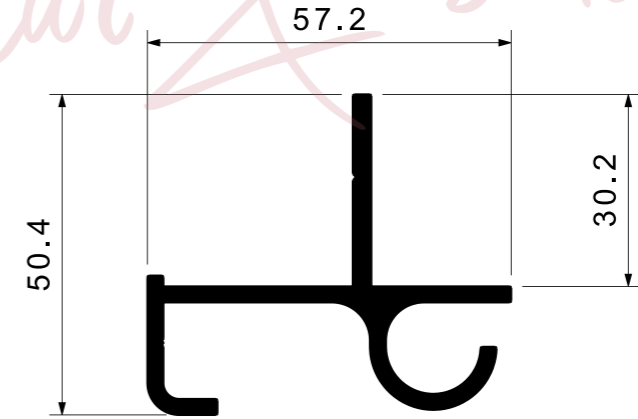

ALÜMİNYUM PROFİL / ALUMINIUM PROFILE

Ürün Kodu / Product Kod

AL14704 / 1,072kg/m