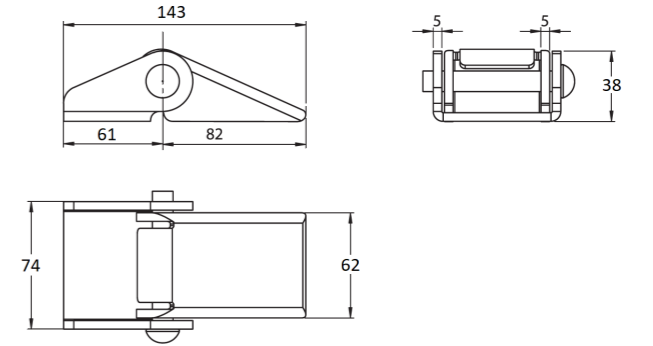

www.nevpa.com.tr

Koli İçi Adet / Units Per Package: 100 Adet

RÖMORK MENTEŞESİ 3MM / HINGE

Ürün Kodu / Product Kod

153-13-05-017

Koli İçi Adet / Units Per Package: 50 Adet

BÜYÜK DAMPER MENTEŞESİ / HINGE

Ürün Kodu / Product Kod