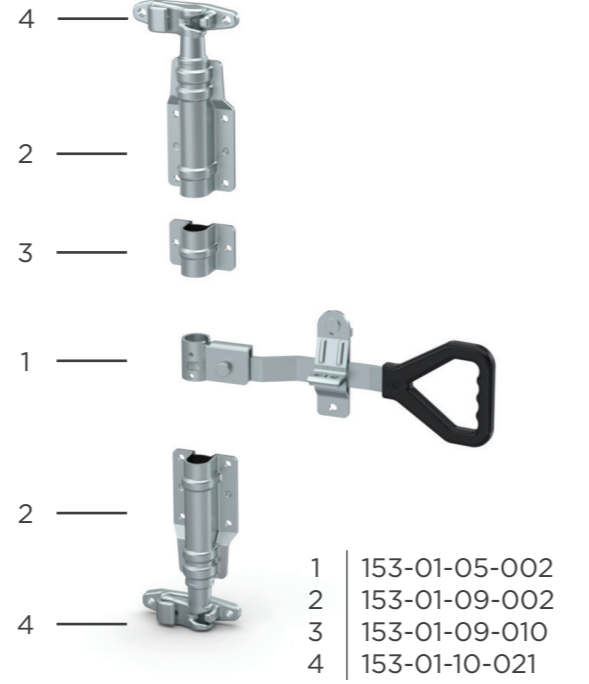

Ürün Kodu / Product Kod

153-03-02-028

Koli İçi Adet / Units Per Package: 5 Adet

DELTA PLASTİKLİ KOL SET KROM Ø27
EXTERNAL LOCK SET Ø27 (SS)

Ürün Kodu / Product Kod

153-03-02-003

Koli İçi Adet / Units Per Package: 5 Adet