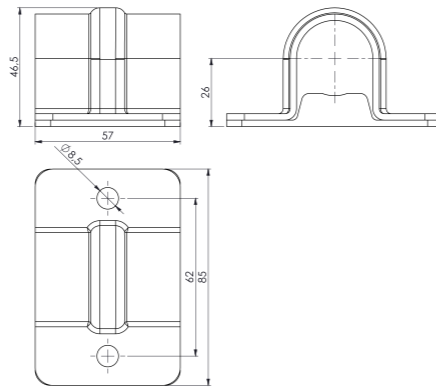

**EKO SERİSİ KÜÇÜK BORU YUVASI GALVANİZ Ø27
SMALL GUIDE PLATE Ø27 (ZP)**

Ürün Kodu / Product Kod

153-01-09-046 / 0,18kg

Koli İçi Adet / Units Per Package: 50 Adet