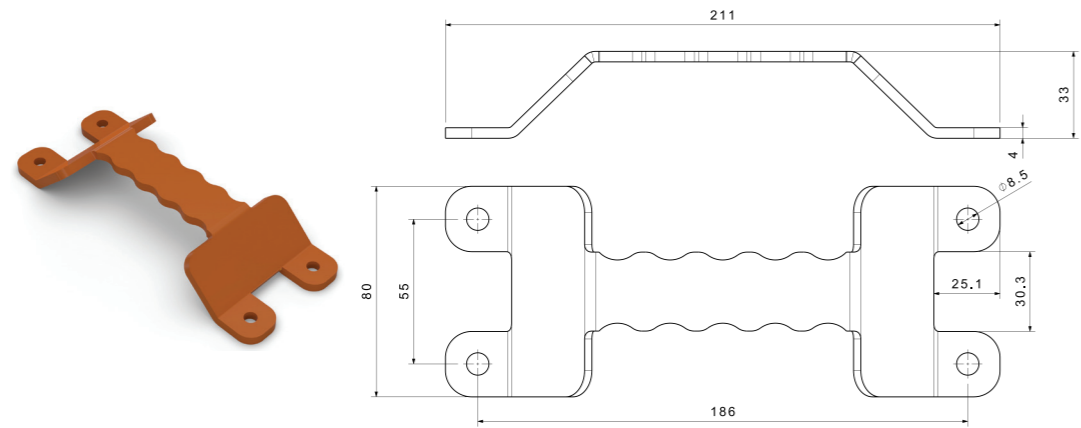

Ürün Kodu / Product Kod

520206900 / 1,96kg

**HIZLI PERDE EL TUTAMAĞI PLASTİK KAPLI
QUICK CURTAIN HANDLE WITH PLASTIC COATING**

Ürün Kodu / Product Kod

520206902 / 0,350kg

www.nevpa.com.tr