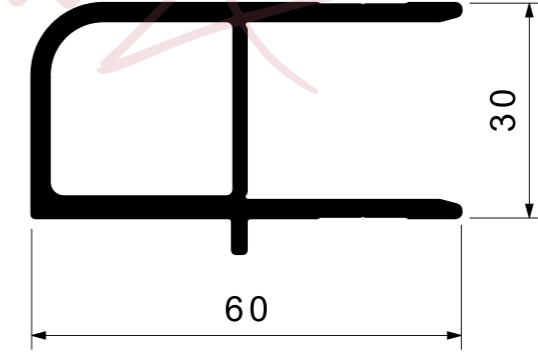

Ürün Kodu / Product Kod

AL21751 / 2,15kg/m

www.nevpa.com.tr

ALÜMİNYUM PROFİL / ALUMINIUM PROFILE

Ürün Kodu / Product Kod

AL8563 / 1,407kg/m

ALÜMİNYUM PROFİL / ALUMINIUM PROFILE

Ürün Kodu / Product Kod