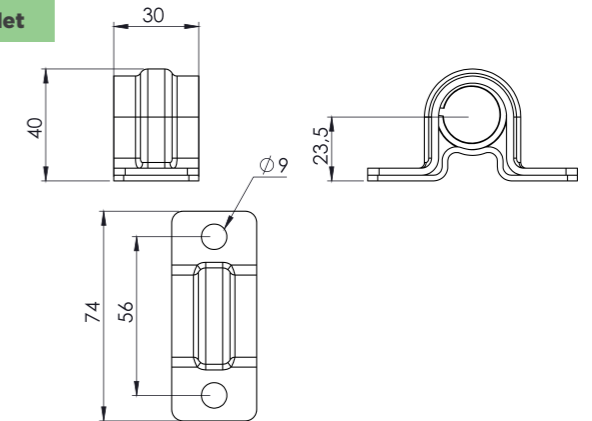

KÜÇÜK BORU YUVASI GALVANİZ Ø22 / SMALL GUIDE PLATE Ø22 (ZP)

Ürün Kodu / Product Kod

153-01-09-012 / 0,11kg