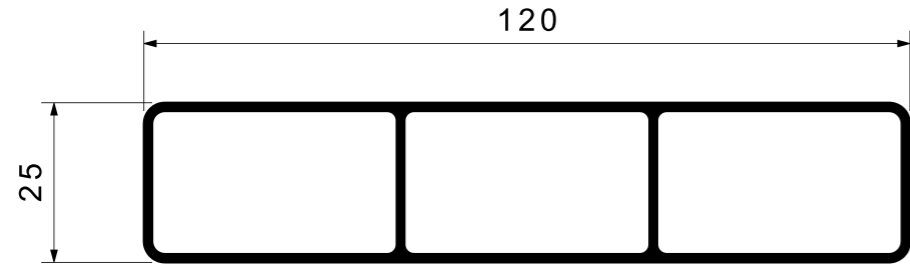

ALÜMİNYUM PROFİL / ALUMINIUM PROFILE

Ürün Kodu / Product Kod

AL1035 / 1,072kg/m