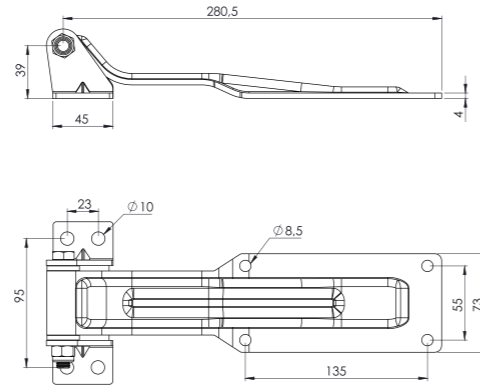

Koli İçi Adet / Units Per Package: 25 Adet

DAR MENTEŞE SAC AYAK KROM / HINGE (SS)

Ürün Kodu / Product Kod

153-01-01-006 / 0,95kg

Koli İçi Adet / Units Per Package: 20 Adet