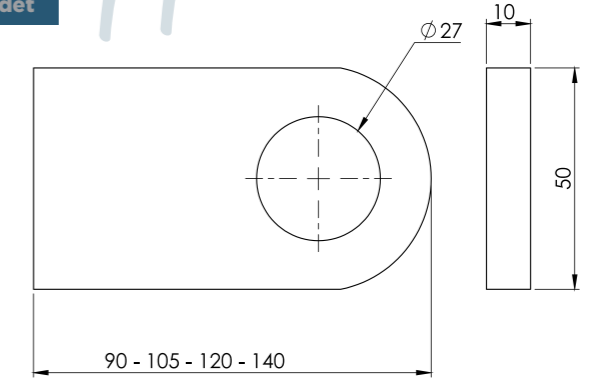

www.nevpa.com.tr

Koli İçi Adet / Units Per Package: 100 Adet

LAMA 50x9 - 50x10,5 - 50x12 - 50x14 / BRACKET

Ürün Kodu / Product Kod

50x9 153-13-04-005 / 50x10,5 153-13-04-006
50x12 153-13-04-007 / 50x14 153-13-04-008