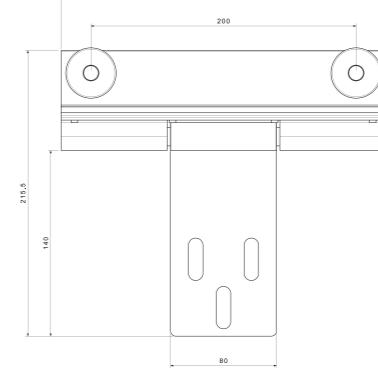

KAYAR BABA YÜRÜR MEKANİZMA
520206453 / 1,40kg