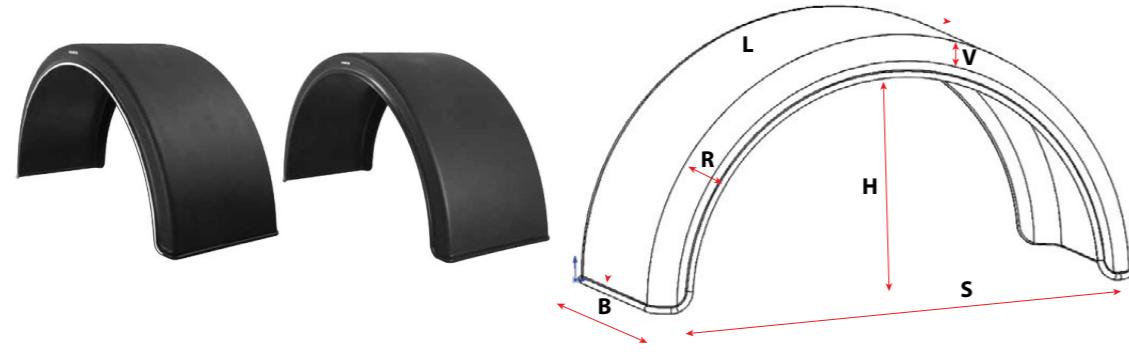

ÇAMURLUK / PLASTIC MUDGUARD

Ürün Kodu / Product Kod					
B	L	R	S	H	V
365	1150	315	700	370	50
270	1300	420	840	410	60
410	1350	430	860	430	60
450	1350	430	860	430	60
500	1620	500	1000	520	60
500	1700	550	1100	540	75
550	1700	550	1100	540	75
550	1780	560	1120	570	60
550	1900	630	1280	600	75
600	1700	550	1100	540	75
600	1840	580	1160	590	60
600	1900	630	1280	600	75
650	1900	630	1280	600	75
430	1900	650	1300	580	75
430	2125	650	1300	690	75
670	2125	670	1340	680	75