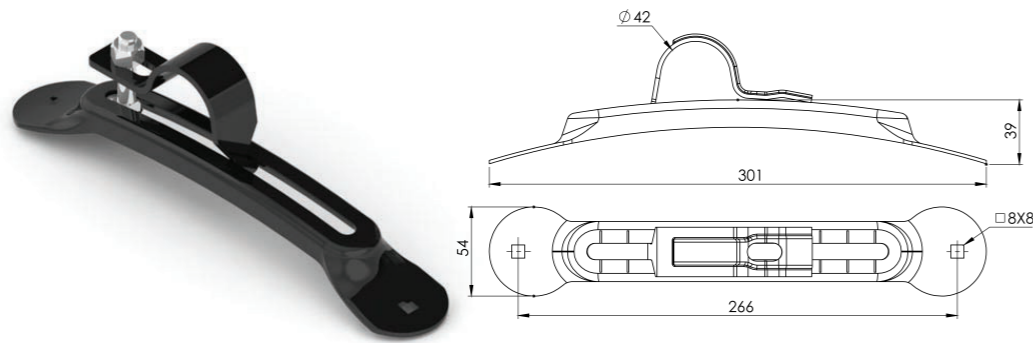

Chassis and other equipment

Koli İçi Adet / Units Per Package: 50 Adet

ÇAMURLUK KELEPÇESİ KÜÇÜK GALVANİZ
SMALL MUDGUARD'S CLAMP (ZP)

Ürün Kodu / Product Kod

153-02-13-009 / 0,41kg

Koli İçi Adet / Units Per Package: 50 Adet