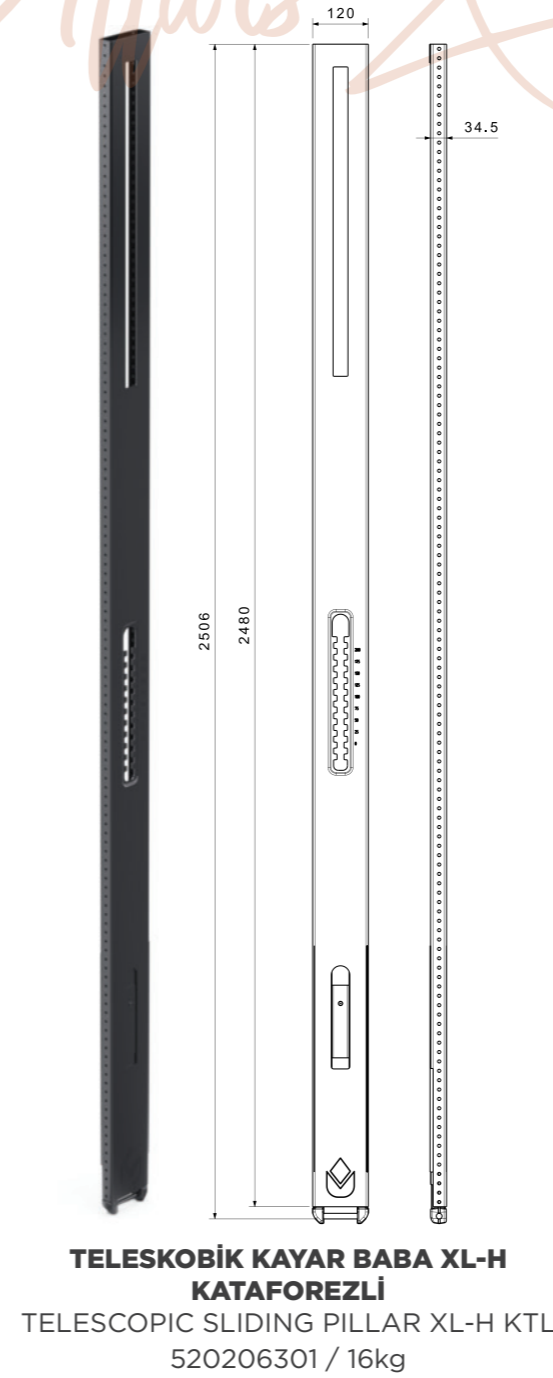

ÖLÇÜYE GÖRE SİSTEM İÇERİĞİ

ELEMENTS OF THE SYSTEM ACCORDING TO DIMENSIONS

BABALAR & AKSESUARLARI

PILLARS & ACCESSORIES

**KAYAR BABA J PARÇASI
YENİ MODEL DÖVME**
PILLAR BEARING FORGING
Kataforezli - KTL 520205057 / 0,350kg
Kaplamasız - Uncoated 505201019 / 0,350kg