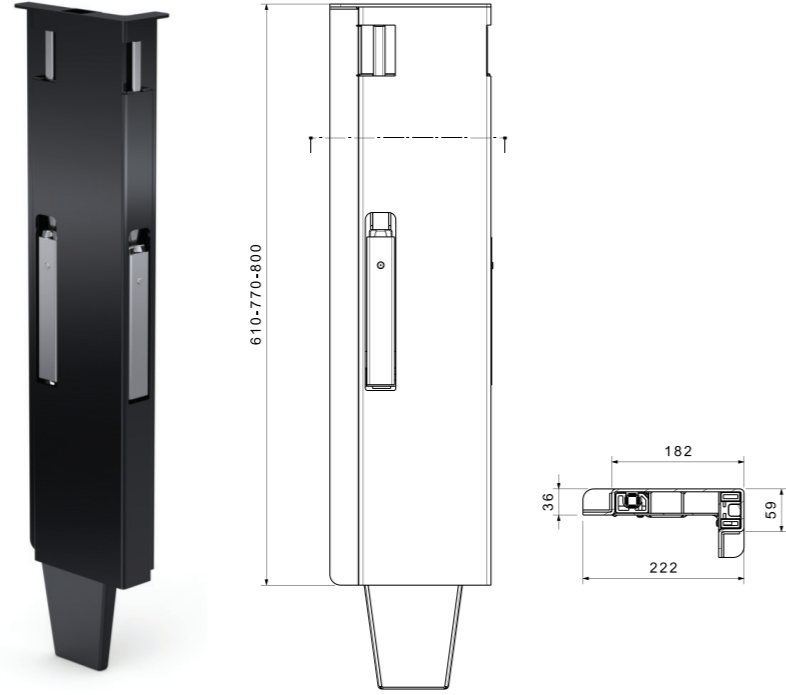

DİKEY KİLİT ARKA BABA KATAFOREZLİ SOL
VERTICAL LOCK REAR PILLAR LEFT KTL

Ürün Kodu / Product Kod

610mm 520207162 - 770mm 520207172 - 800mm 520207182