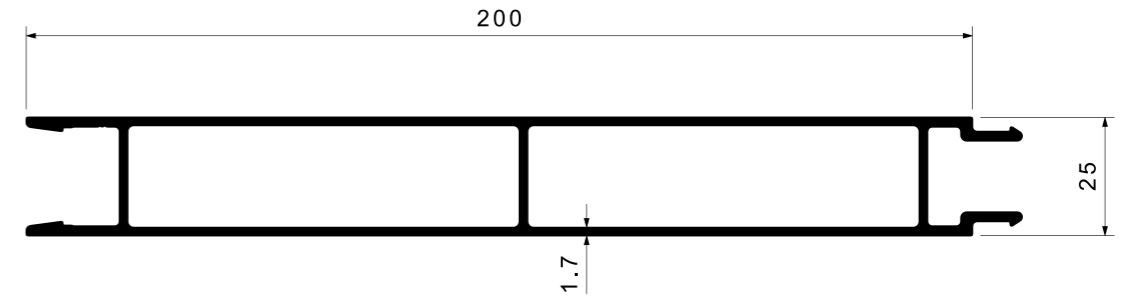

ALÜMİNYUM PROFİL / ALUMINIUM PROFILE

Ürün Kodu / Product Kod

AL2657 / 2,271kg/m