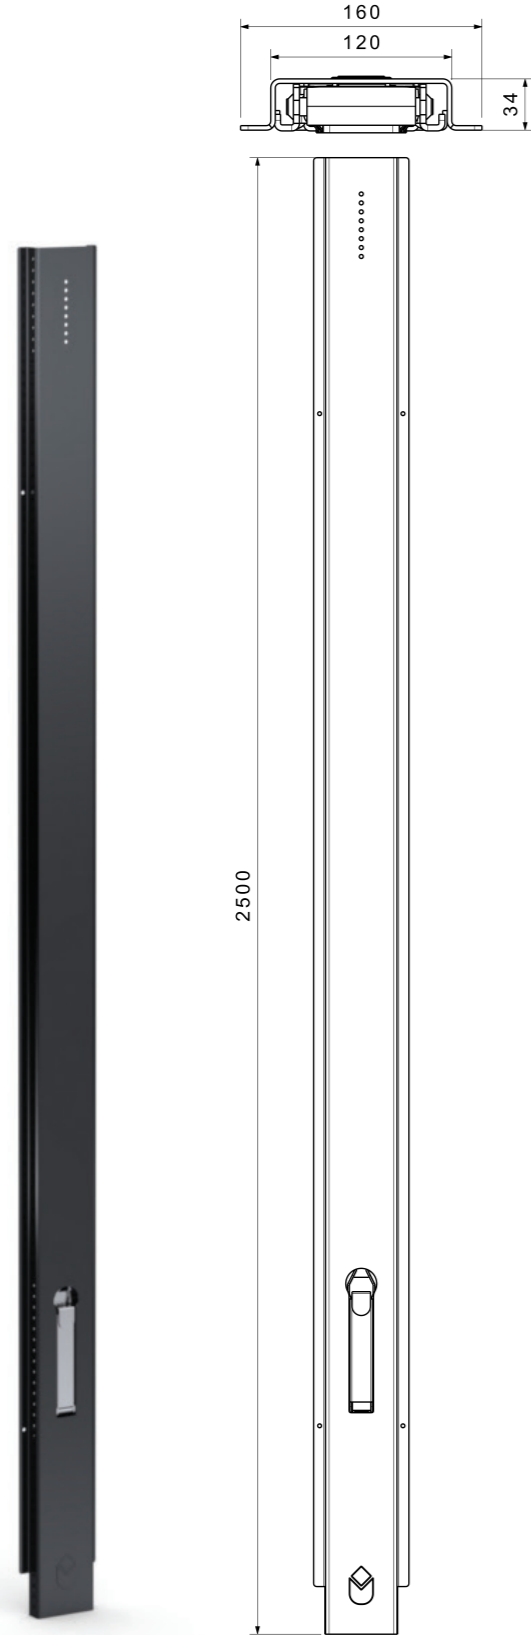

KAYAR BABA YÜRÜR MEKANİZMA
520206454 / 1,85kg

KAYAR BABA YÜRÜR MEKANİZMA
520206453 / 1,40kg

KAYAR BABA EĞRİ KOL TOP TROLLEY, CRANKED
520206204 / 2,50kg

Ürün Kodu / Product Kod

520206358

KAYAR BABA 2500MM SET / SLIDING PILLAR 2500MM SET