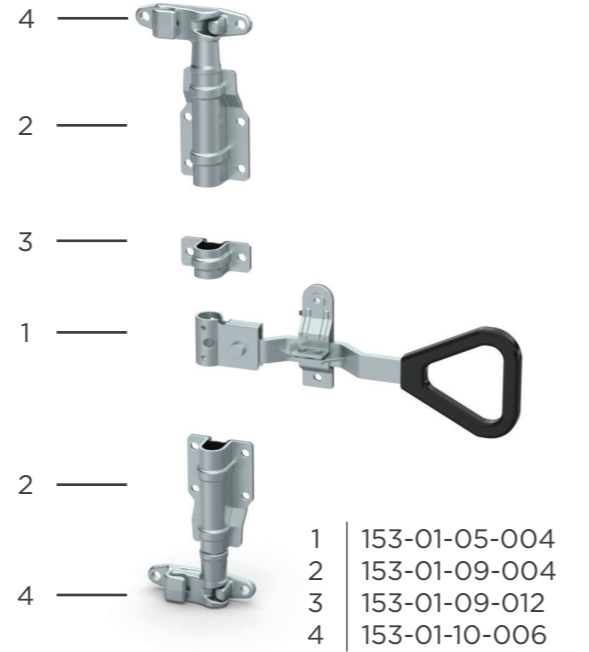

DELTA PLASTİKLİ KOL SET GALVANİZ Ø27
EXTERNAL LOCK SET Ø27 (ZP)

Ürün Kodu / Product Kod

153-03-02-004

DELTA PLASTİKLİ KOL SET KROM Ø22

Ürün Kodu / Product Kod

153-03-02-002

DELTA PLASTİKLİ KOL SET GALVANİZ Ø22