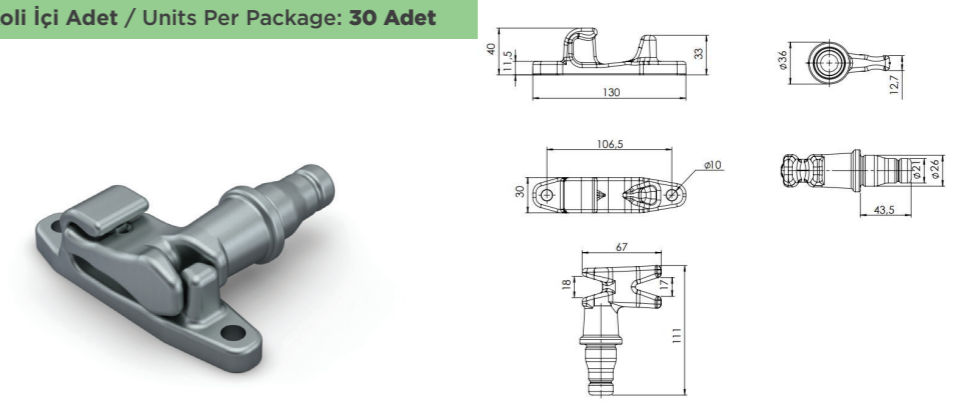

TEK YÖN ORTA BOY KANCA TAKIMI GALVANİZ Ø27
CAM AND KEEPER FOR LOCK Ø27 (ZP)

Ürün Kodu / Product Kod

153-01-10-021 / 0,98kg

Koli İçi Adet / Units Per Package: 30 Adet