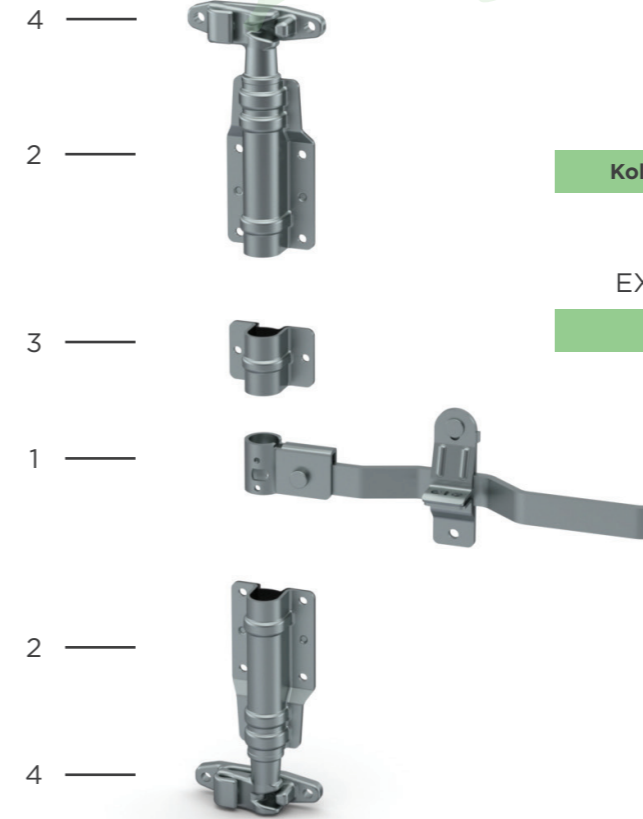

Koli İçi Adet / Units Per Package: 5 Adet

DÜZ PLASTİKSİZ KOL SET GALVANİZ Ø27
EXTERNAL LOCK SET Ø27 (ZP)

Ürün Kodu / Product Kod

153-03-02-006-01

1	153-01-07-002
2	153-01-09-002
3	153-01-09-010
4	153-01-10-021