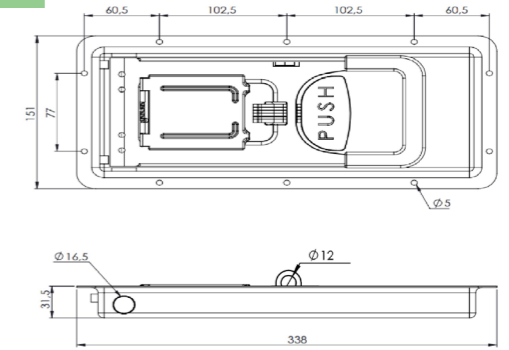

BÜYÜK GÖMME KİLİT KROM ASMA KİLİTLİ
RECESSED DOOR LOCK WITH PADLOCK (SS)

Ürün Kodu / Product Kod

153-01-03-005 / 1,8kg

Koli İçi Adet / Units Per Package: 20 Adet