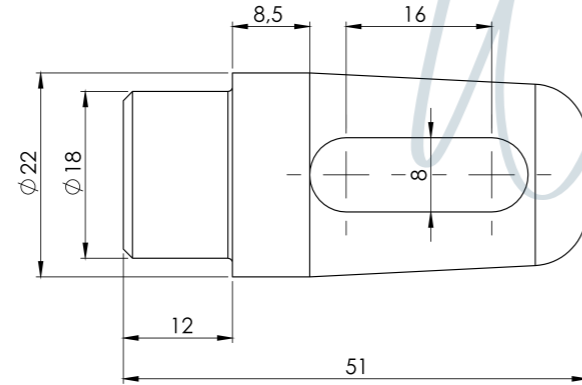

Koli İçi Adet / Units Per Package: 250 Adet

KONİK BABA ERKEĞİ / MALE

Ürün Kodu / Product Kod

153-13-03-001

Koli İçi Adet / Units Per Package: 250 Adet