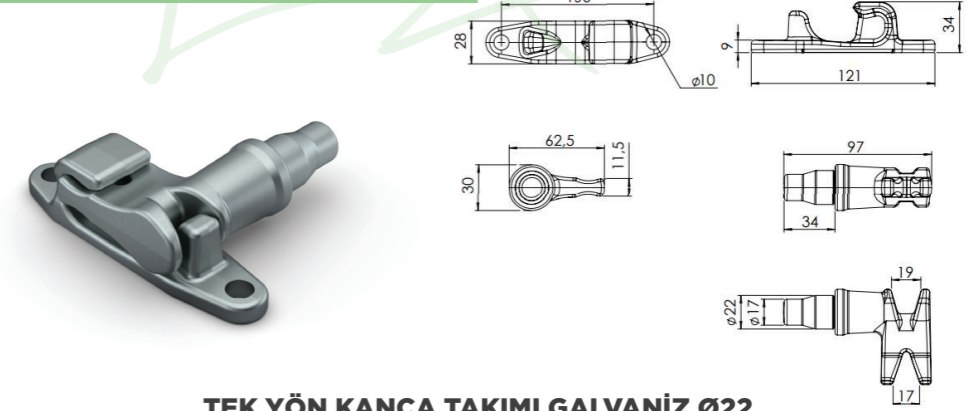

TEK YÖN KANCA TAKIMI GALVANİZ Ø22
CAM AND KEEPER FOR LOCK Ø22 (ZP)

Ürün Kodu / Product Kod

153-01-10-006 / 0,68kg

Koli İçi Adet / Units Per Package: 30 Adet