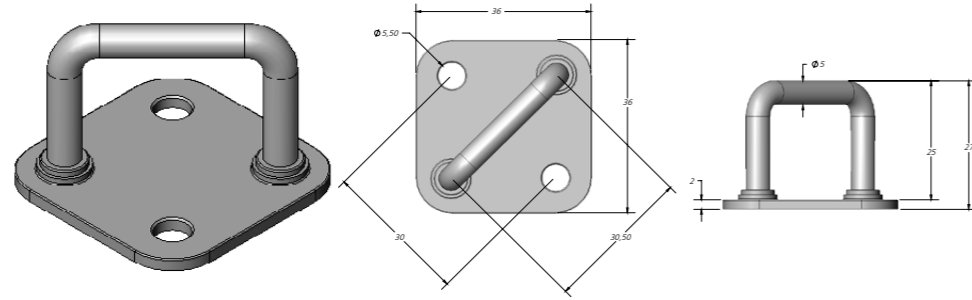

Ürün Kodu / Product Kod

37.5mm 153-0204120 - 45mm 153-0204121

BRANDA KANCASI GALVANİZ / TARPAULIN HOOK

Ürün Kodu / Product Kod

153-0204122

BRANDA KANCASI GALVANİZ / TARPAULIN HOOK

Ürün Kodu / Product Kod

153-0204123