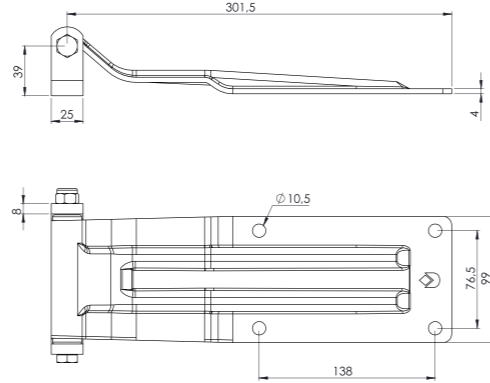

Koli İçi Adet / Units Per Package: 20 Adet

SÜPER MENTEŞE LAMA AYAKLI KROM - LAMA AYAKLI GALVANİZ
HINGE (SS) - HINGE (ZP)

Ürün Kodu / Product Kod

Krom 153-01-01-024 / 1,5kg - Galvaniz 153-01-01-025 / 1,5kg

Koli İçi Adet / Units Per Package: 20 Adet