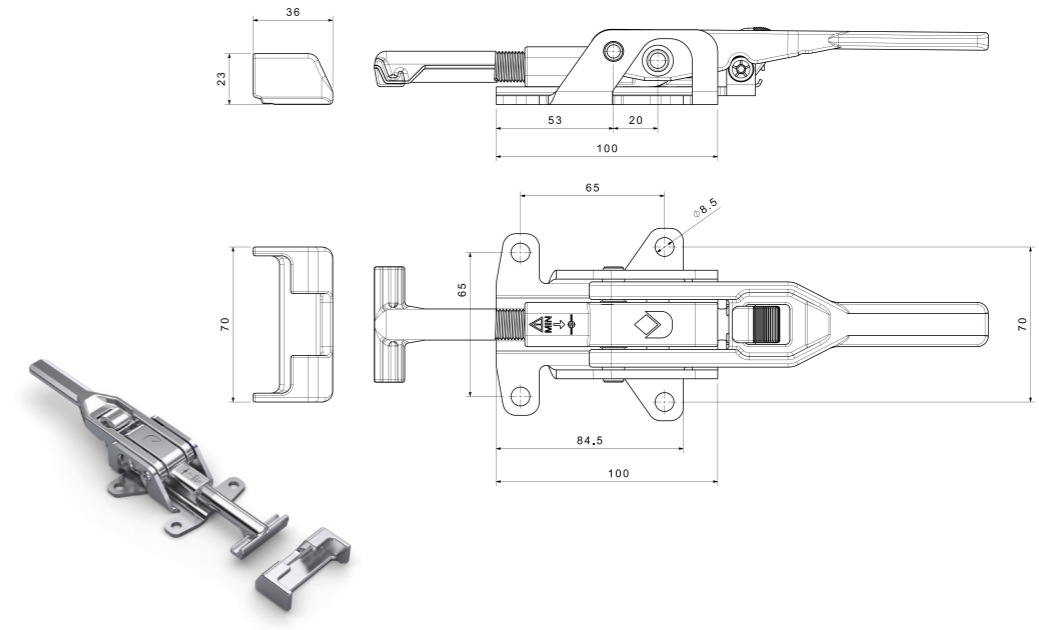

**CİVATA BAĞLANTILI T PARÇALI EKSANTRİK KİLİT
GÖMME KAPAK KİLİDİ KARŞILIK 36MM**
ECCENTRIC FASTENER

Ürün Kodu / Product Kod

Eksantrik Kilit 520203031 / 1,03kg - Kilit Karşılığı 505301014 / 0,128kg