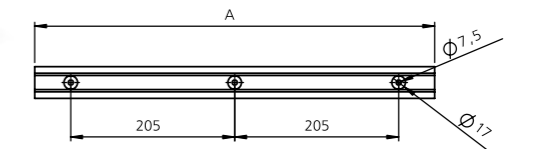

PVC YAN BARIYER TAKOZU / PVC BUFFER

Ürün Kodu / Product Kod

153-12-01-013

www.nevpa.com.tr