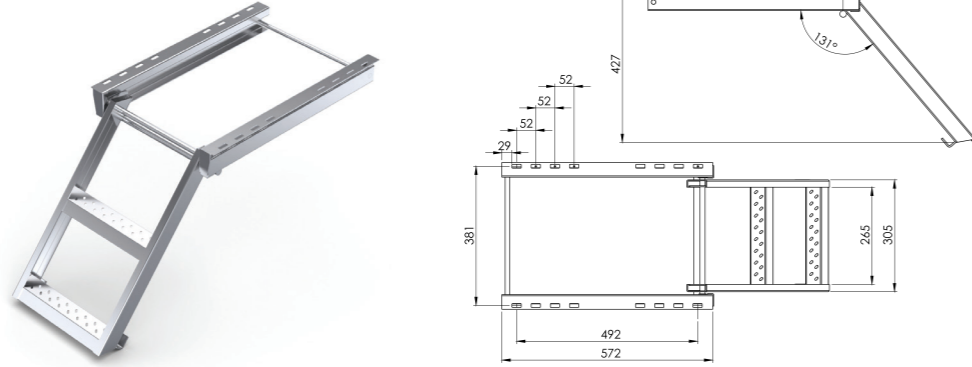

2 BASAMAKLI ARKA MERDİVEN GALVANİZ - DALDIRMA GALVANİZ
2 STEPS REAR LADDER HOT DIP GALVANIZED (HDG) (ZP)

Ürün Kodu / Product Kod

Galvaniz 153-02-18-002 - Daldırma Galvaniz 153-02-18-003 / 7,2kg

Koli İçi Adet / Units Per Package: 35 Adet