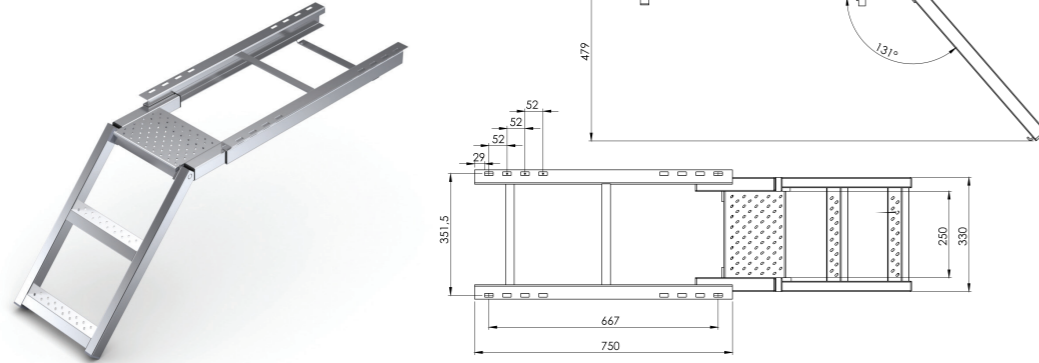

Koli İçi Adet / Units Per Package: 35 Adet

PLATFORMLU ARKA MERDİVEN GALVANİZ - DALDIRMA GALVANİZ
READ LADDER WITH PLATFORM (ZP)

Ürün Kodu / Product Kod

Galvaniz 153-02-18-010 - Daldırma Galvaniz 153-02-18-010-01 / 10,8kg