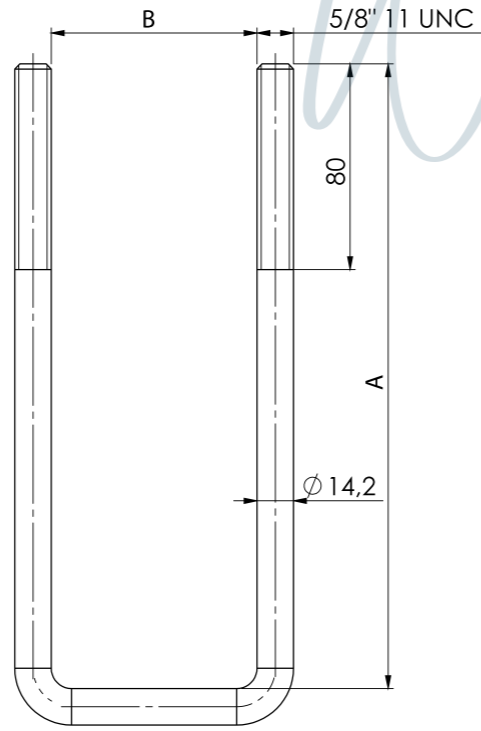

AHŞAP KASALAR & DAMPER KASALAR / KASA BAĞLANTILARI

KASA BAĞLANTISI / U BOLT

Ürün Kodu / Product Kod	A	B
153-13-16-001	250	80
153-13-16-002	280	80
153-13-16-003	300	80
153-13-16-004	320	80
153-13-16-043	320	100
153-13-16-005	350	80
153-13-16-054	350	100
153-13-16-049	380	80
153-13-16-006	380	100
153-13-16-050	400	80
153-13-16-007	400	100
153-13-16-051	420	80
153-13-16-008	420	100
153-13-16-052	430	80
153-13-16-009	430	100
153-13-16-044	450	80
153-13-16-010	450	100
153-13-16-053	480	80
153-13-16-027	480	100
153-13-16-029-02	500	80
153-13-16-029	500	100
153-13-16-037	520	100
153-13-16-038	520	80