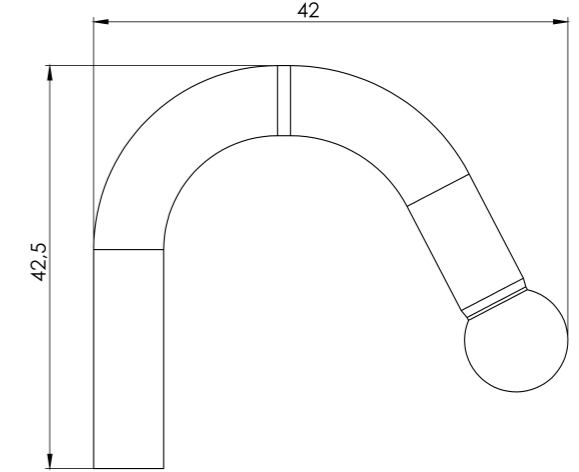

153-13-01-003

Koli İçi Adet / Units Per Package: 150 Adet

14MM BABA KANCASI / HOOK

Ürün Kodu / Product Kod

153-13-01-004

www.nevpa.com.tr

Koli İçi Adet / Units Per Package: 500 Adet

8MM BAGAJ KANCASI / HOOK