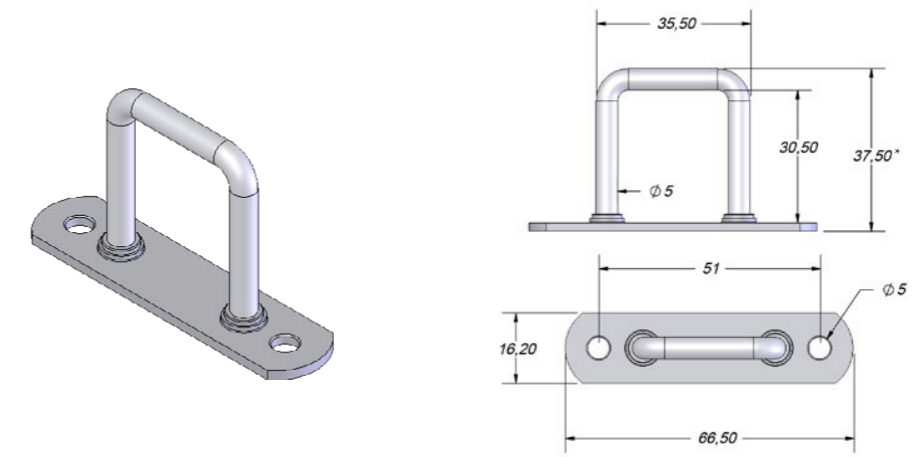

Ürün Kodu / Product Kod

153-02-024-114

BRANDA KANCASI GALVANİZ 23MM ve 27MM / TARPAULIN HOOK

Ürün Kodu / Product Kod

23mm 153-0204118 - 27mm 153-0204119

BRANDA KANCASI GALVANİZ 37.5MM ve 45MM / TARPAULIN HOOK