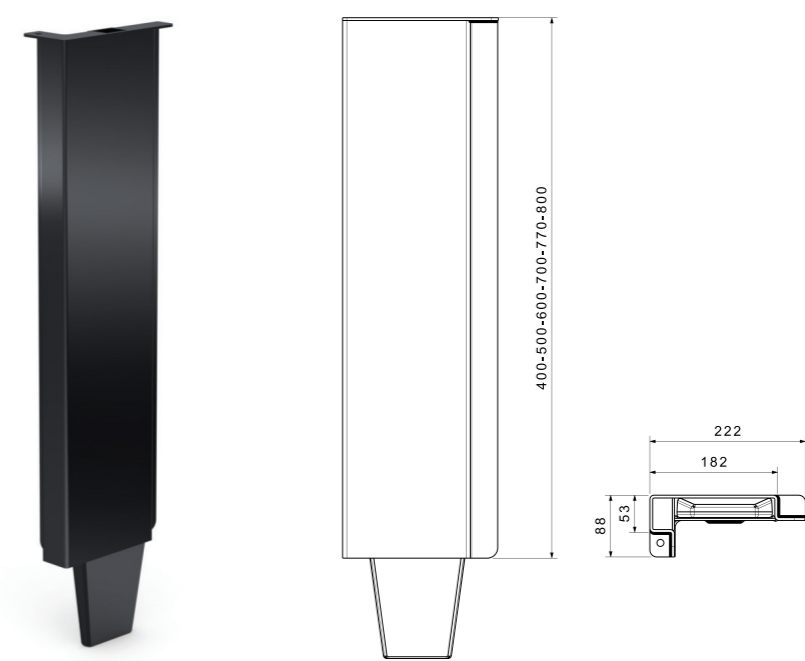

MEKANİZMASIZ ARKA BABA KATAFOREZLİ SAĞ
UNMECHANISM REAR PILLAR RIGHT KTL

Ürün Kodu / Product Kod

400mm 520207241 - 500mm 520207251 - 600mm 520207261
700mm 520207274 - 770mm 520207271 - 800mm 520207284