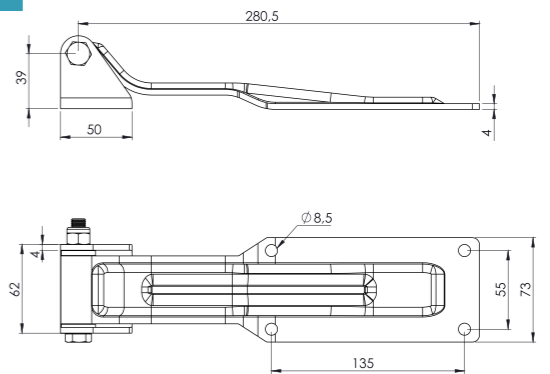

DAR MENTEŞE U AYAK KROM - DAR MENTEŞE U AYAK GALVANİZ
HINGE (SS) - HINGE (ZP)

Ürün Kodu / Product Kod

Krom 153-01-01-005 / 0,9kg - Galvaniz 153-01-01-081 / 0,9kg