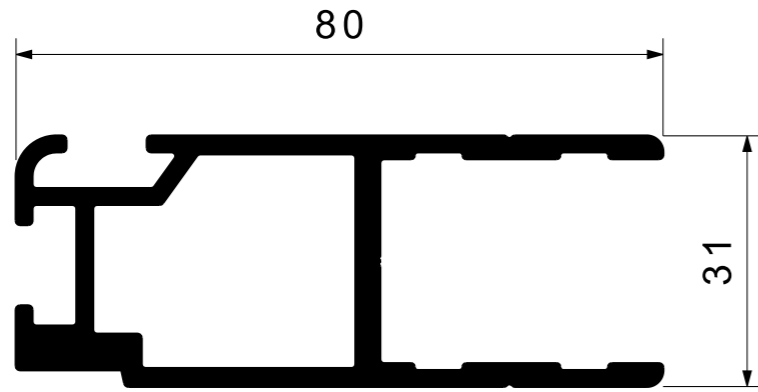

ALÜMİNYUM PROFİL / ALUMINIUM PROFILE

Ürün Kodu / Product Kod

AL8041 / 1,554kg/m