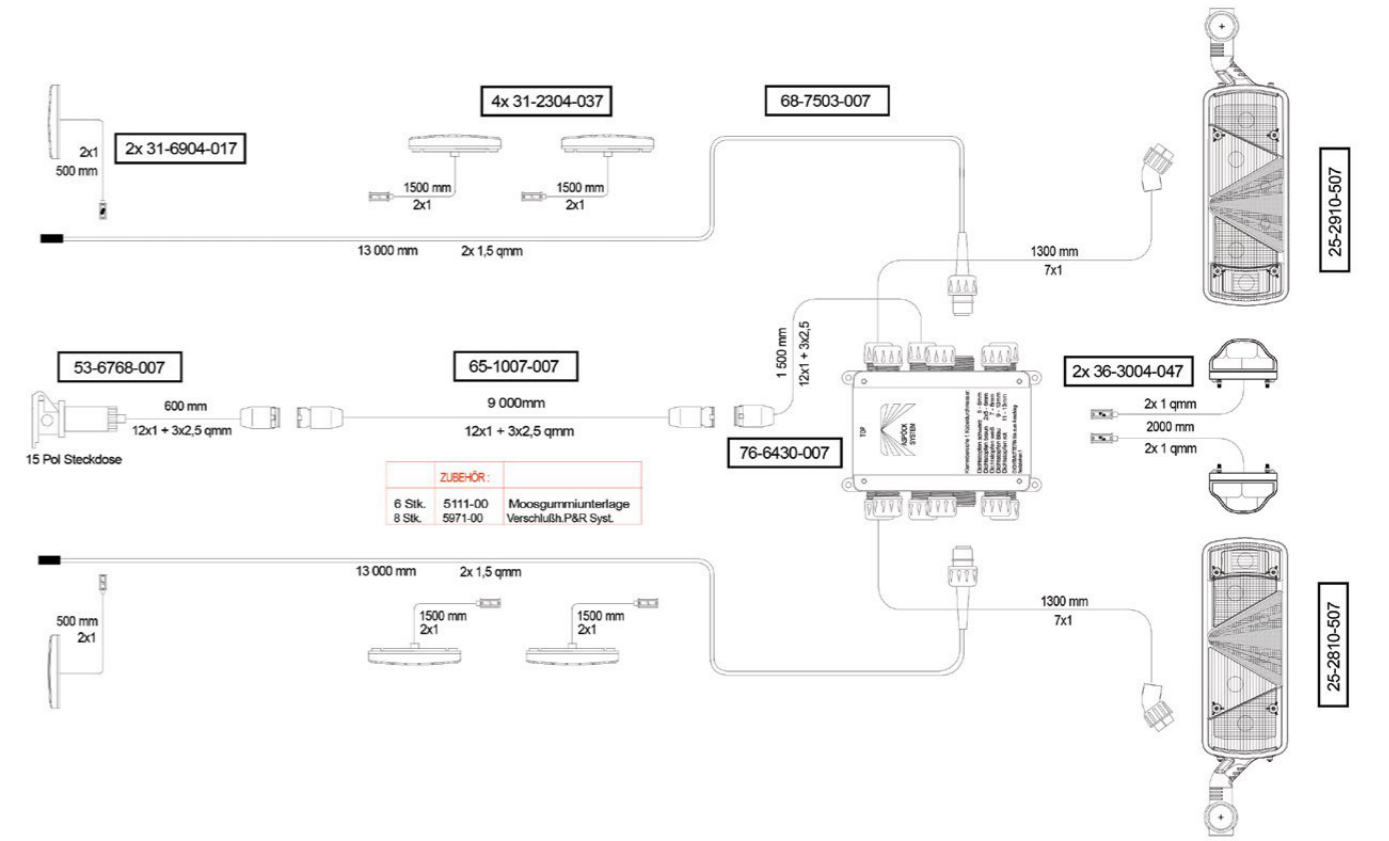

DAMPER SETİ / TIPPER SET