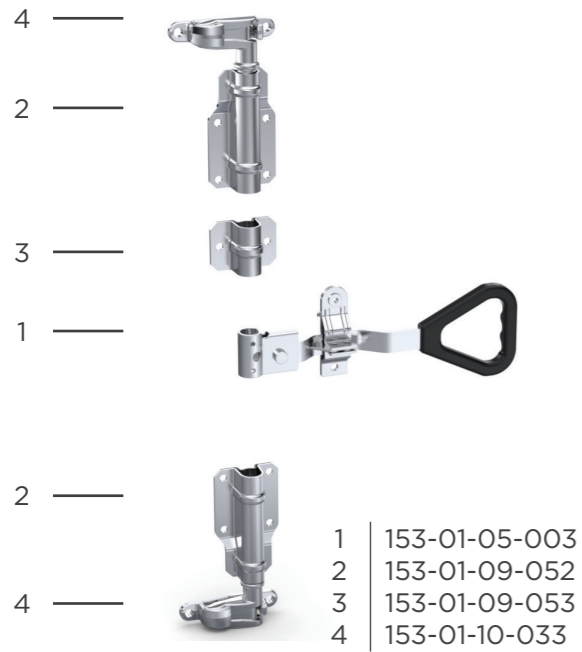

DELTA PLASTİKLİ KOL SET KROM Ø22

Ürün Kodu / Product Kod

153-03-02-002