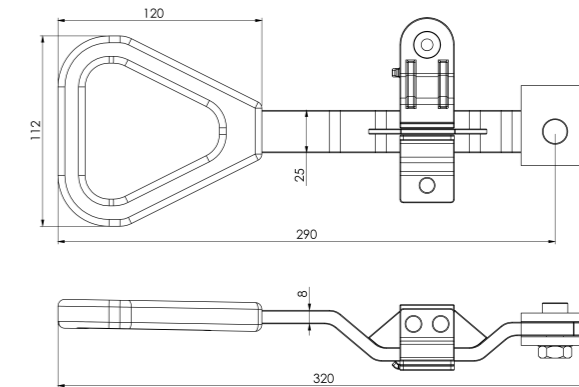

DELTA PLASTİKLİ KOL TAKIM KROM Ø16 / LEVER KIT Ø16 (SS)

Ürün Kodu / Product Kod

153-01-05-017 / 0,75kg