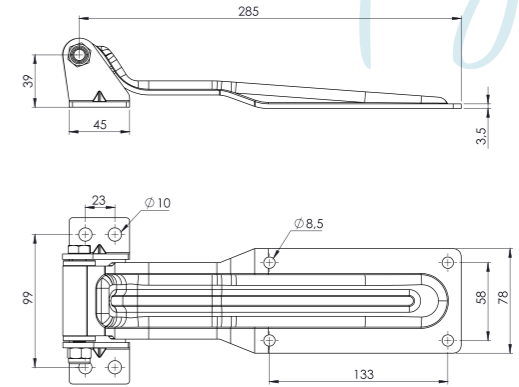

MENTEŞELER

HINGES

Daha fazla bilgi için
For more information

Koli İçi Adet / Units Per Package: 25 Adet

MENTEŞE GALVANİZ / HINGE (ZP)

Ürün Kodu / Product Kod

153-01-01-001 / 0,975kg

Koli İçi Adet / Units Per Package: 25 Adet