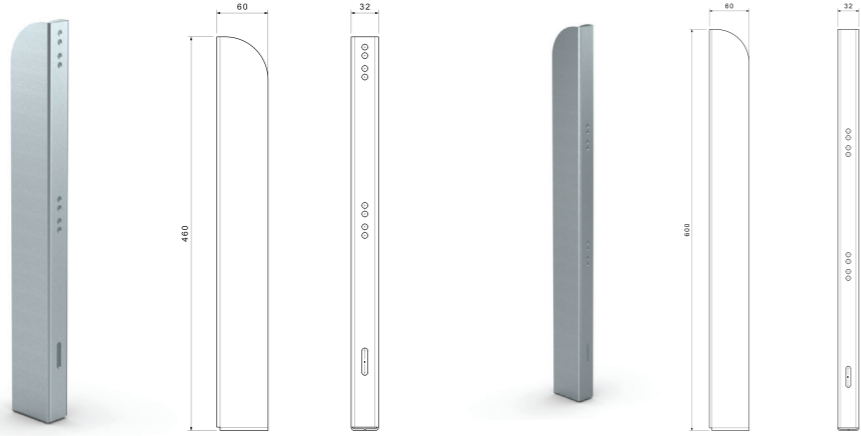

Ürün Kodu / Product Kod

520206139 / 23,70kg

www.nevpa.com.tr

**EKO KAYAR BABA
TEKERLEK MEKANİZMASI
KATAFOREZLİ
ECO SLIDING PILLAR
ROLLER MECHANISM KTL
520206443 / 0,500kg**

**KAYAR BABA J PARÇASI
YENİ MODEL DÖVME
PILLAR BEARING FORGING
Kataforezli - KTL 520205057 / 0,700kg
Kaplamaşız - Uncoated 505201019 / 0,700kg**