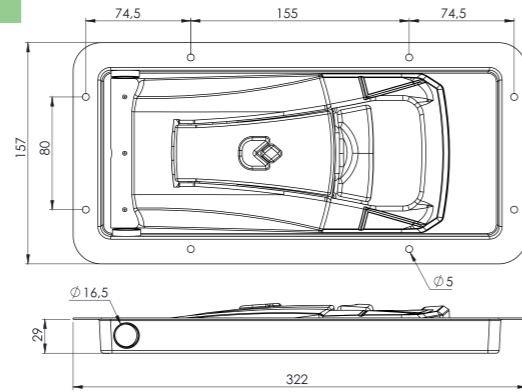

UNITNOVA GÖMME KİLİT 29MM KROM Ø16
UNITNOVA RECESSED DOOR LOCK WITH KEY 29 MM Ø16 (SS)

Ürün Kodu / Product Kod

153-01-03-032 / 1,37kg

Koli İçi Adet / Units Per Package: 20 Adet