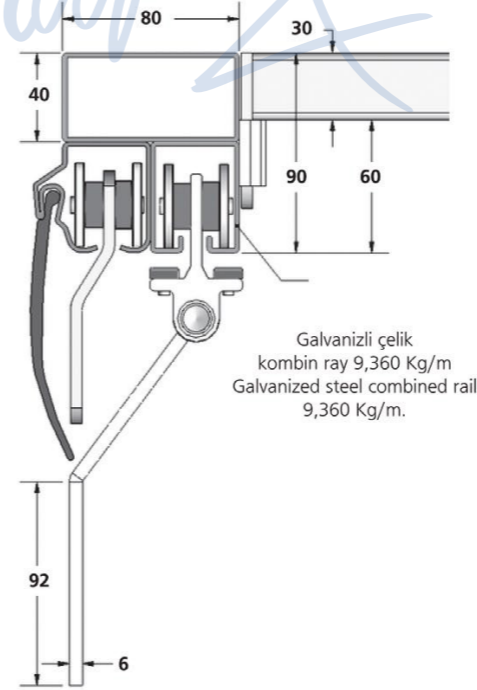

15

KAYAR ÇATI VE PERDE SİSTEMLERİ

SILIDING ROOF AND CURTAIN SYSTEMS