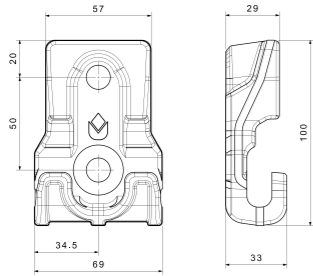

KAYAR BABA XL-H SET / SLIDING PILLAR XL-H SET

Ürün Kodu / Product Kod

520206354

Daha fazla bilgi için

For more information

Pillars & Accessories

SABİT KAYAR BABA XL-S KATAFOREZLİ / SLIDING PILLAR XL-S KTL
520206300 / 21kg