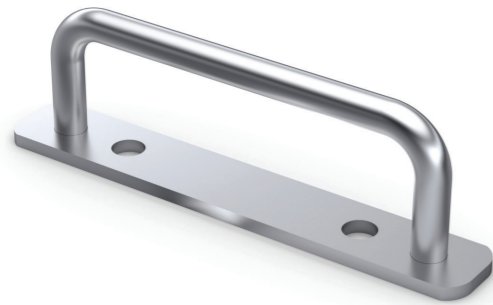

EL TUTAMAĞI / HANDLE

Ürün Kodu / Product Kod

153-13-08-004

www.nevpa.com.tr

Koli İçi Adet / Units Per Package: 20 Adet