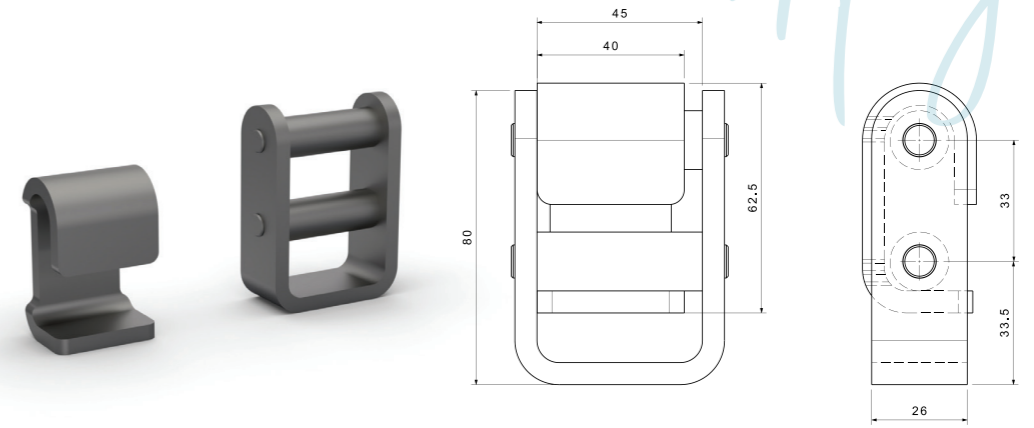

U TİPİ SİLME KAPAK MENTEŞESİ / HINGE OF BOX

Ürün Kodu / Product Kod

U Tipi Silme Kapak Menteşesi 520201026 / 0,365kg
Silme Kapak Menteşe Karşılığı 520201037 / 0,20kg