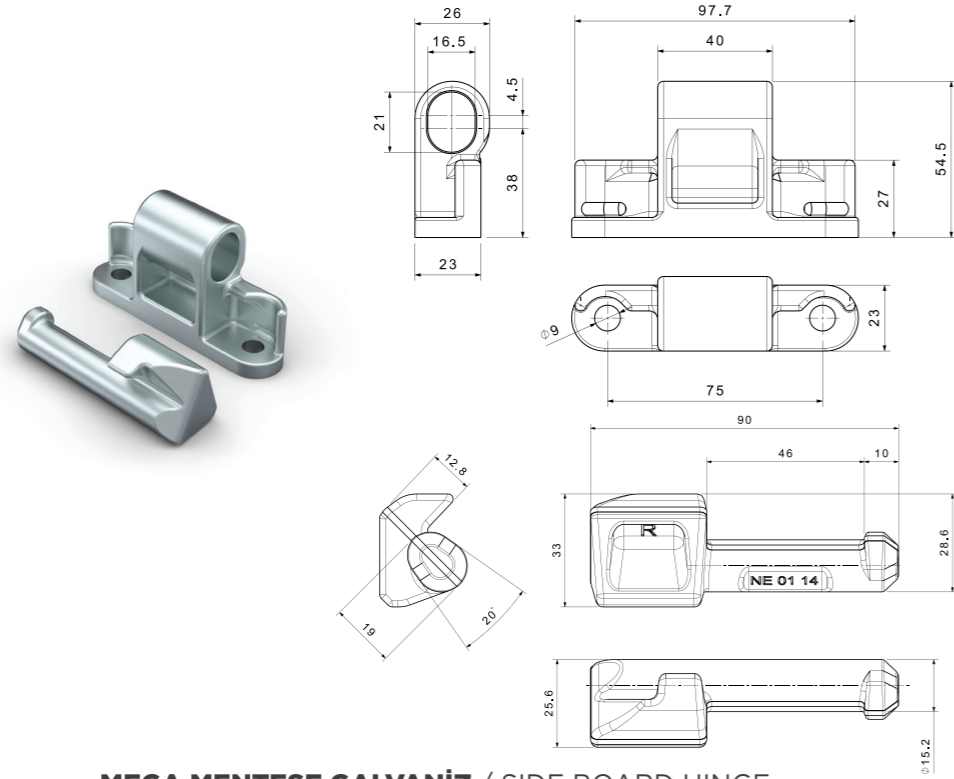

Ürün Kodu / Product Kod

Dişi (Down) Galvaniz 520201023 / 0,180kg
Erkek (Up) Galvaniz 520201024 / 0,240kg

DÖKÜM KAPAK MENTEŞE / SIDE BOARD HINGE
ERKEK GALVANİZ - DIŞI 18,5MM GALVANİZ - DIŞI 21MM GALVANİZ

Ürün Kodu / Product Kod

Erkek (Up) Galvaniz 520201005 / 0,350kg
Dişi (Down) 18,5mm Galvaniz 520201012 / 0,310kg
Dişi (Down) 21 mm Galvaniz 520201001 / 0,350kg

MEGA MENTEŞE GALVANİZ / SIDE BOARD HINGE

Ürün Kodu / Product Kod