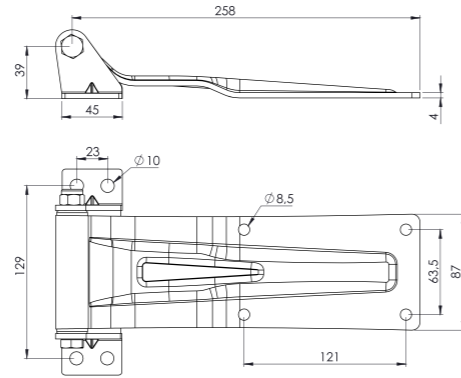

YENİ MENTEŞE SAC AYAKLI KROM - SAC AYAKLI GALVANİZ
HINGE (SS) - HINGE (ZP)

Ürün Kodu / Product Kod

Krom 153-01-01-012 / 1,2kg - Galvaniz 153-01-01-013 / 1,2kg

Koli İçi Adet / Units Per Package: 15 Adet