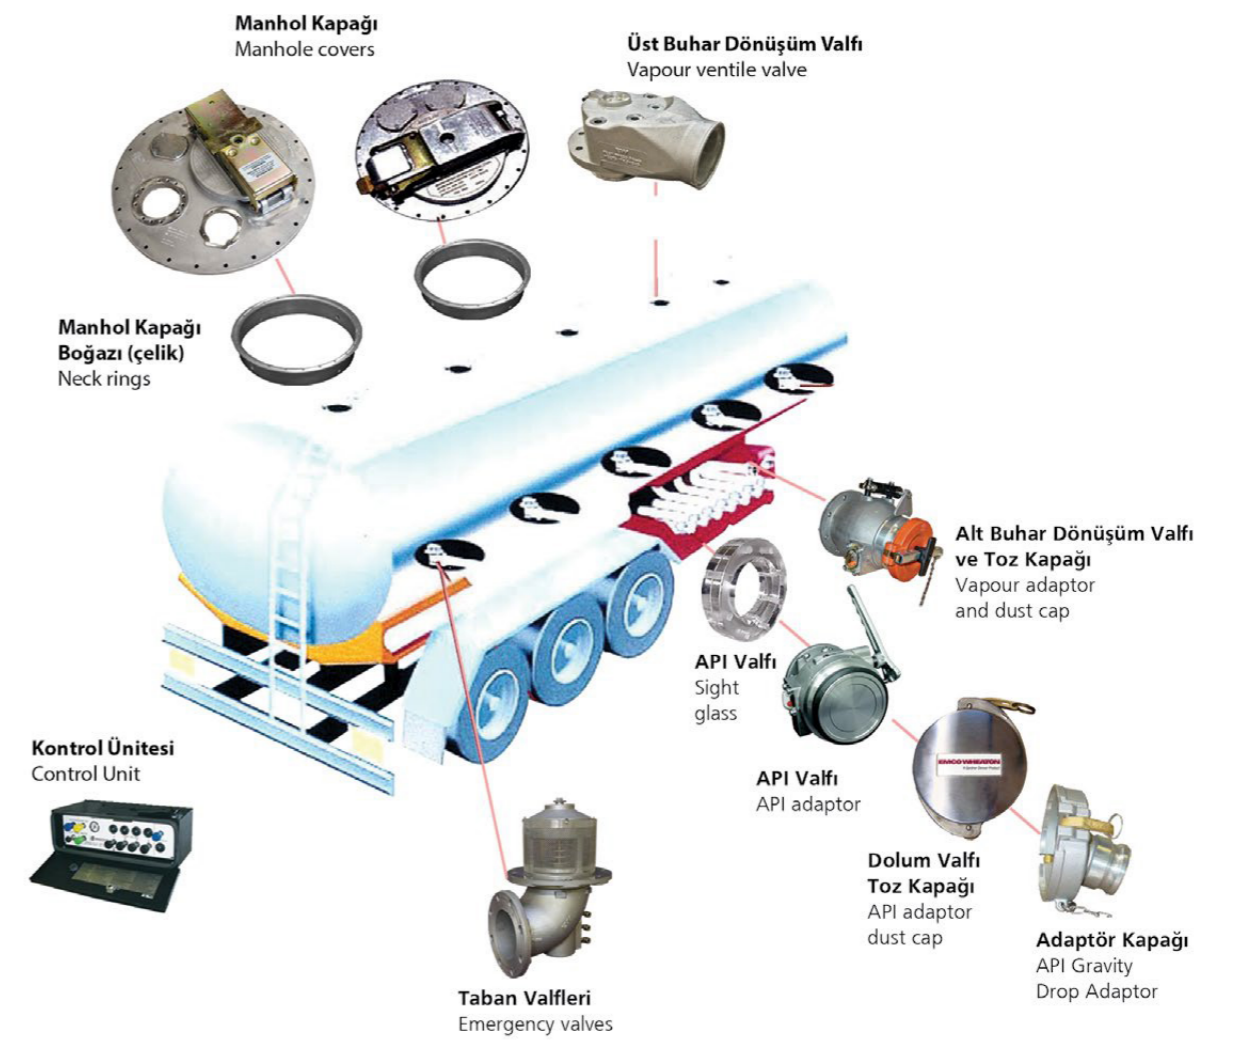

16

AKARYAKIT DOLDURMA BOŞALTMA SİSTEMLERİ FUEL FILLING DISCHARGE SYSTEMS

AKARYAKIT TANKERİ DOLDURMA BOŞALTMA SİSTEMİ FUEL TANKER FILL AND DRAIN SYSTEM

Daha fazla bilgi için
For more information