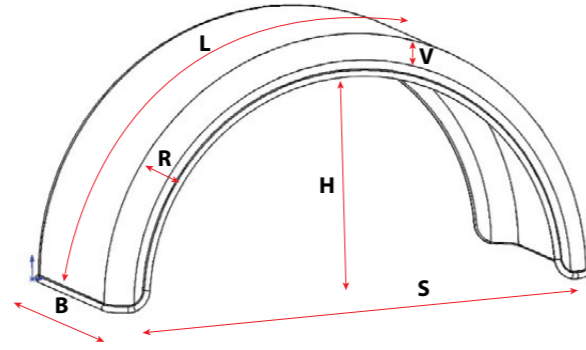

BEYAZ ÇIZGİLİ ÇAMURLUK / PLASTIC MUDGUARD WITH WHITE LINE

Ürün Kodu / Product Kod					
B	L	R	S	H	V
670	1950	615	1250	600	80
450	2125	680	1365	670	80
530	2125	680	1365	670	80
690	2125	680	1365	670	80