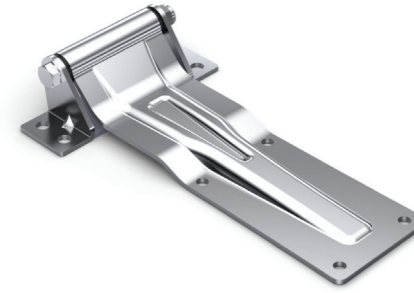

YENİ MENTEŞE SAC AYAKLI KROM - SAC AYAKLI GALVANİZ
HINGE (SS) - HINGE (ZP)

Ürün Kodu / Product Kod

Krom 153-01-01-012 / 1,2kg - Galvaniz 153-01-01-013 / 1,2kg

Koli İçi Adet / Units Per Package: 15 Adet