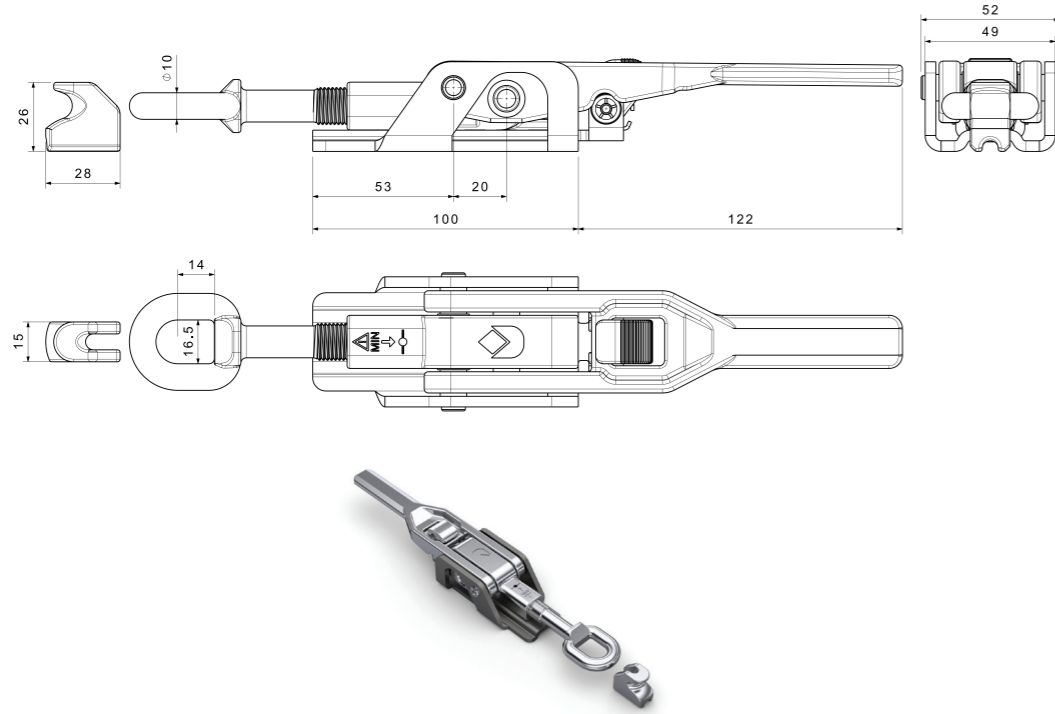

EKSANTRİK KİLİT KARŞILIĞI
ECCENTRIC FASTENER - STRIKE PLATE

Ürün Kodu / Product Kod

505301061 / 0,043kg

www.nevpa.com.tr

**KAYNAK BAĞLANTILI HALKALI
EKSANTRİK KİLİT VE EKSANTRİK KİLİT KARŞILIĞI**
ECCENTRIC FASTENER