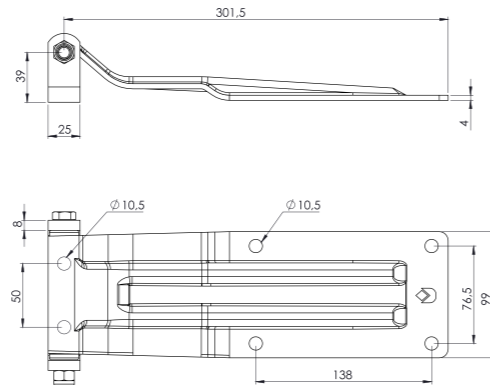

SUPER MENTEŞE LAMA AYAKLI (İKİ DELİKLİ) KROM - GALVANİZ
HINGE (SS) - HINGE (ZP)

Ürün Kodu / Product Kod

Krom 153-01-01-086 / 1,5kg - Galvaniz 153-01-01-088 / 1,5kg

Koli İçi Adet / Units Per Package: 20 Adet