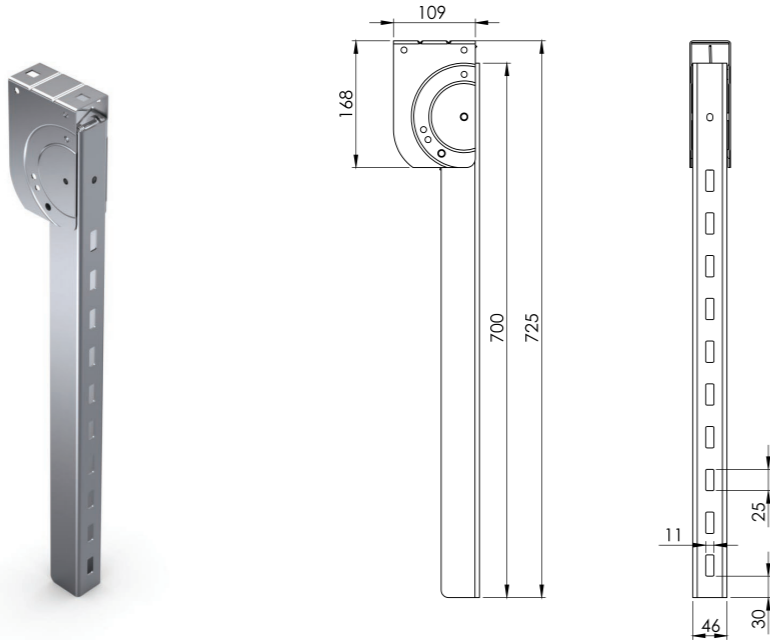

BARIYER AYAĞI KISA 55CM / SIDE PROTECTION BAR 55CM (ZP)

Ürün Kodu / Product Kod

153-02-09-003 / 1,95kg

Koli İçi Adet / Units Per Package: 400 Adet

BARIYER AYAĞI UZUN 75CM / SIDE PROTECTION BAR (ZP)

Ürün Kodu / Product Kod

153-02-09-004 / 2,35kg

Handwritten text: Şaşı Altı ve diğer ekipmanlar