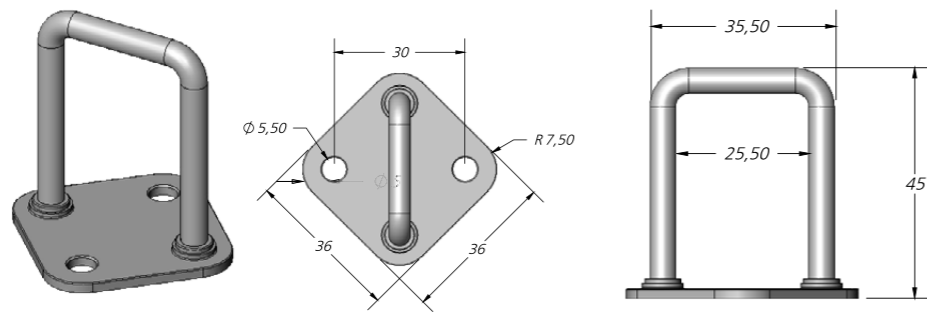

Ürün Kodu / Product Kod

37.5mm 153-0204120 - 45mm 153-0204121

BRANDA KANCASI GALVANİZ / TARPAULIN HOOK

Ürün Kodu / Product Kod

153-0204122

BRANDA KANCASI GALVANİZ / TARPAULIN HOOK

Ürün Kodu / Product Kod

153-0204123