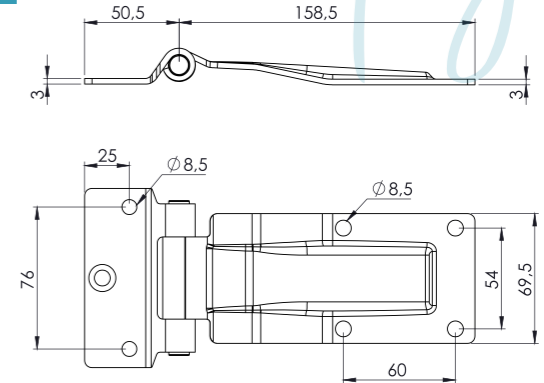

YAN KAPI MENTEŞESİ KROM - GALVANİZ
SIDE DOOR HINGE (SS) - SIDE DOOR HINGE (ZP)

Ürün Kodu / Product Kod

Krom 153-01-01-026 / 0,49kg - Galvaniz 153-01-01-027 / 0,49kg

Koli İçi Adet / Units Per Package: 25 Adet