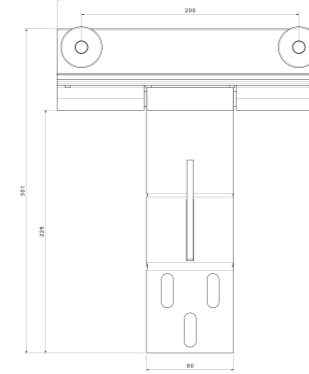

KAYAR BABA YÜRÜR MEKANİZMA
520206454 / 1,85kg