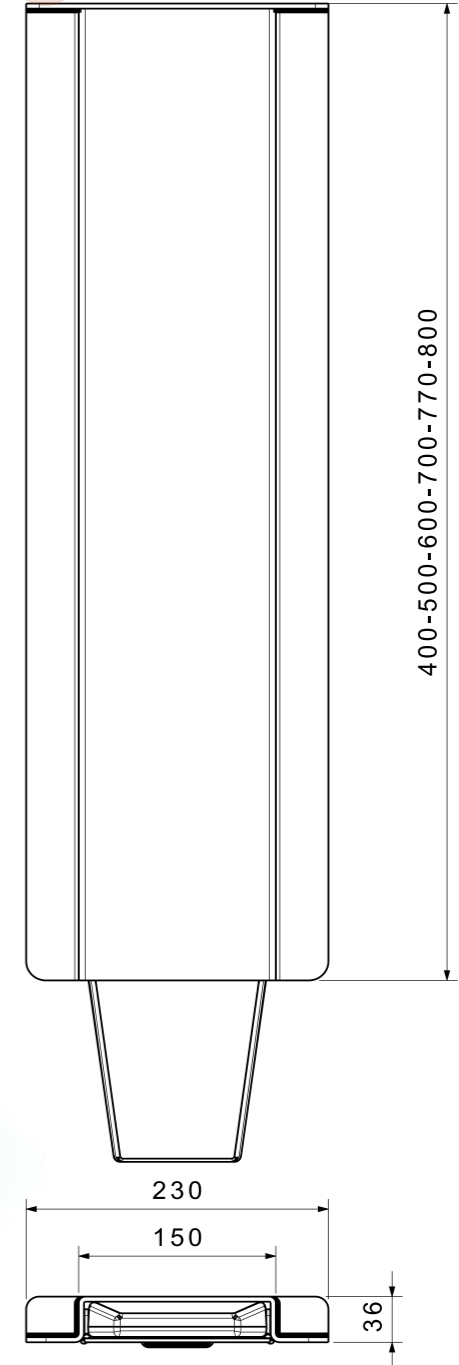

520205064

DİKEY KİLİT ORTA BABA KATAFOREZLİ
VERTICAL LOCK MIDDLE PILLAR KTL

Ürün Kodu / Product Kod

610mm 520207160
770mm 520207170
800mm 520207180

MEKANİZMASIZ ORTA BABA KATAFOREZLİ
UNMECHANISM MIDDLE PILLAR KTL