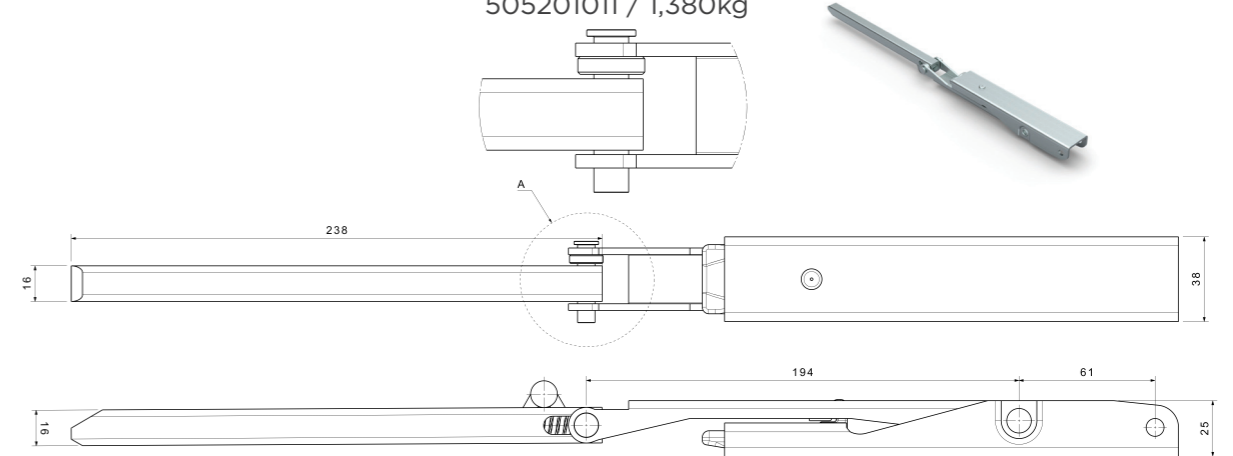

510207028-30 / 1,08kg

www.nevpa.com.tr

DİKEY KİLİT BABA YUVASI / VERTICAL LOCK PILLAR POCKET

Ürün Kodu / Product Kod

505201011 / 1,380kg

BABA DİKME KİLİT MEKANİZMASI 238MM - SOL
MIDDLE PILLAR MECHANISM 238MM LEFT