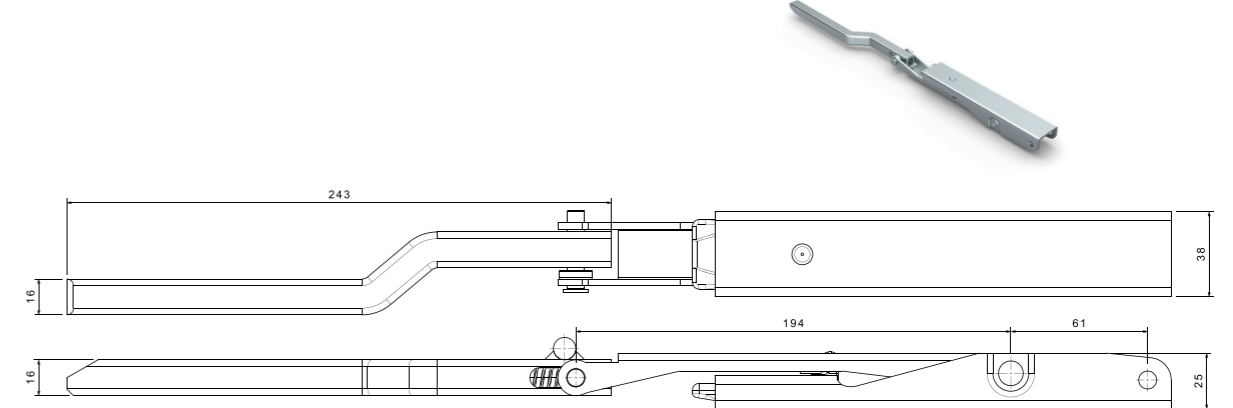

ORTA BABA MEKANİZMA SOL / MIDDLE PILLAR MECHANISM LEFT

Ürün Kodu / Product Kod

510207028-40 / 1,08kg

www.nevpa.com.tr