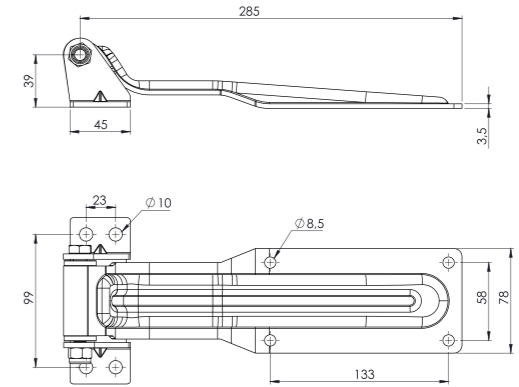

MENTEŞELER

HINGES

Daha fazla bilgi için
For more information

Koli İçi Adet / Units Per Package: 25 Adet

MENTEŞE GALVANİZ / HINGE (ZP)

Ürün Kodu / Product Kod

153-01-01-001 / 0,975kg

Koli İçi Adet / Units Per Package: 25 Adet