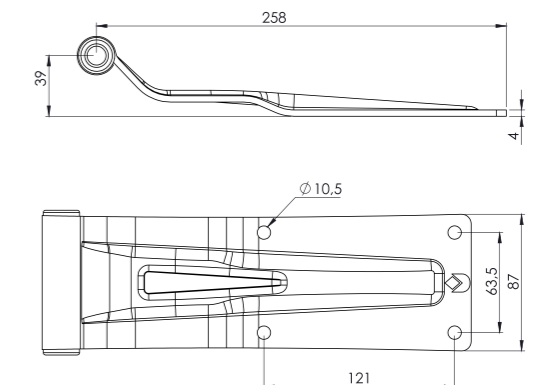

YENİ MENTEŞE AYAKSIZ KROM (Ø10,5 MM) / HINGE (SS)

Ürün Kodu / Product Kod

153-01-01-037 / 0,87kg