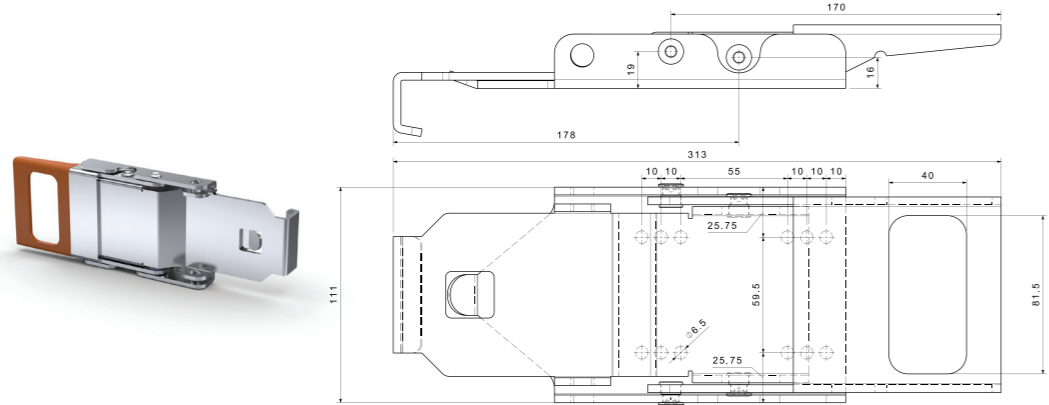

520206703 / 0,310kg

HIZLI PERDE AYNA PROFİL MAKARASI / QUICK CURTAIN ROLLER

Ürün Kodu / Product Kod

520206708 / 0,210kg

www.nevpa.com.tr

HIZLI PERDE TUTAMAK (TEKLİ) / QUICK CURTAIN SINGLE HANDLE

Ürün Kodu / Product Kod