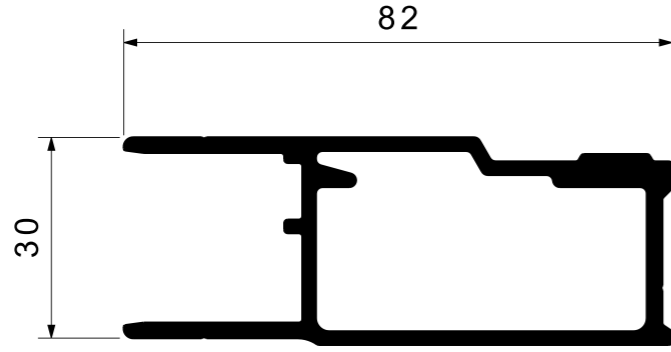

ALÜMİNYUM PROFİL / ALUMINIUM PROFILE

Ürün Kodu / Product Kod

AL8563 / 1,407kg/m