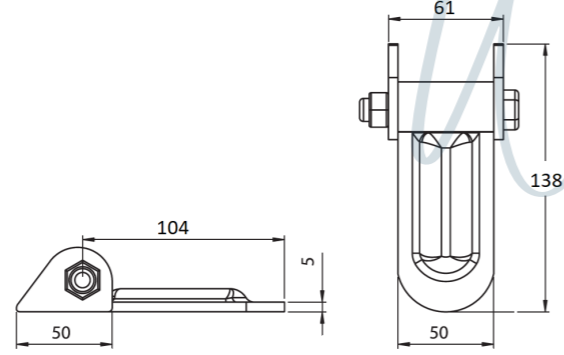

Koli İçi Adet / Units Per Package: 50 Adet

YENİ RÖMORK MENTEŞESİ / HINGE

Ürün Kodu / Product Kod

153-13-05-019

Koli İçi Adet / Units Per Package: 50 Adet