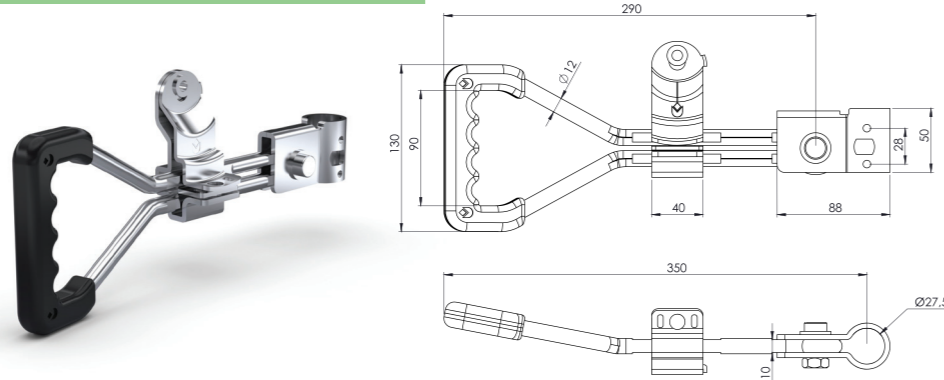

DELTA PLASTİKLİ MİL KOL TAKIM KROM - GALVANİZ Ø27
LEVER KIT Ø27 (SS) - (ZP)

Ürün Kodu / Product Kod

Krom 153-01-05-020 / 1,4kg - Galvaniz 153-01-05-023 / 1,4kg

Koli İçi Adet / Units Per Package: 20 Adet