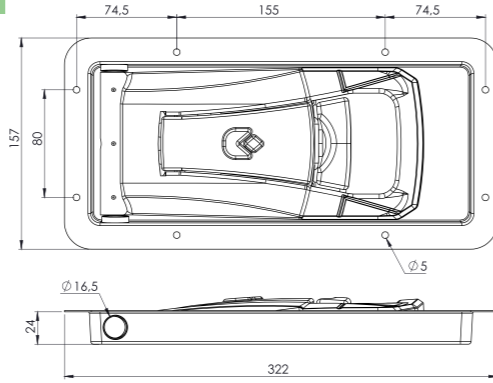

Koli İçi Adet / Units Per Package: 20 Adet

UNITNOVA GÖMME KİLİT 24MM KROM Ø16
UNITNOVA RECESSED DOOR LOCK WITH KEY 24 MM Ø16 (SS)

Ürün Kodu / Product Kod

153-01-03-031 / 1,35kg

Koli İçi Adet / Units Per Package: 20 Adet