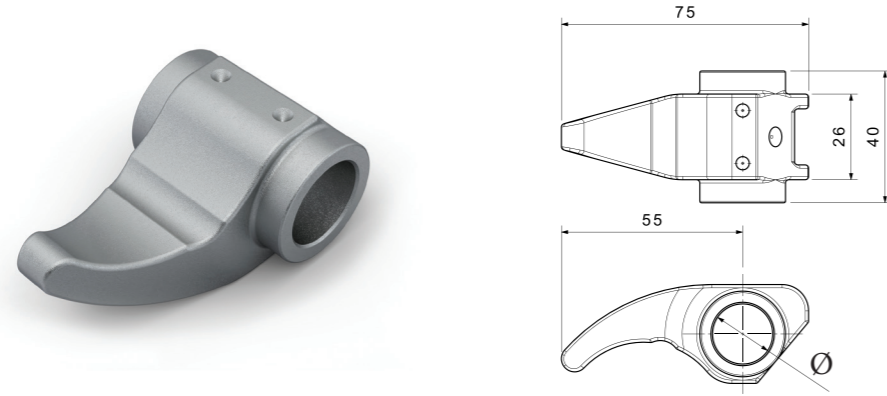

GİZLİ SİSTEM ARKA KAPI KİLİDİ ÜST TIRNAK (ÇİNKO+GEOMET) Ø18 - Ø16
LEADING CLAMPING CAM (ZINC AND GEOMET) Ø18 - Ø16

Ürün Kodu / Product Kod

Ø18 515301030-50 / 0,180kg - Ø16 515301036-50 / 0,190kg