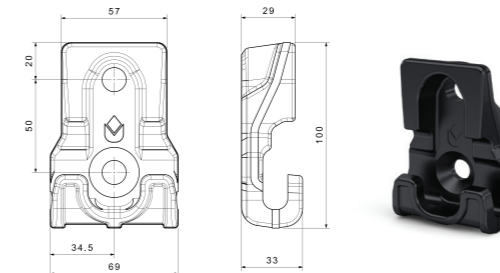

**EKO KAYAR BABA 4 SIRA TAHTALIKLI + DEPOLU 2615MM KATAFOREZLİ
ECO SLIDING PILLAR WITH 4 POCKET + SLAT STOWAGE KTL**

**KAYAR BABA J PARÇASI
YENİ MODEL DÖVME
PILLAR BEARING FORGING
Kataforezli - KTL 520205057 / 0,700kg
Kaplamaşız - Uncoated 505201019 / 0,700kg**