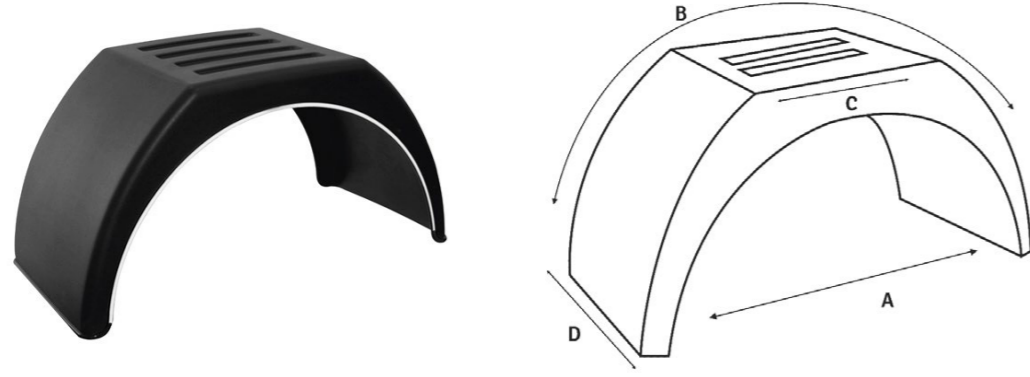

ÇAMURLUK / MUDGUARD

Ürün Kodu / Product Kod

A(mm)	B(mm)	C(mm)	D(mm)	AÇIKLAMA / DESCRIPTION
850	1530	300	300	Tek Teker / Single Wheel
930	1450	500	500	Çift Teker / Twin Wheel