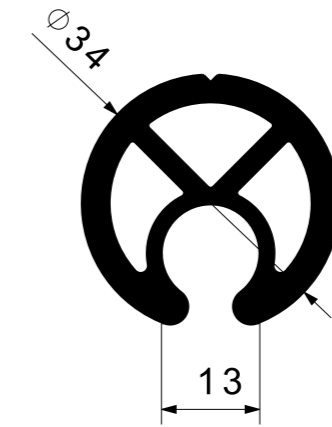

Ürün Kodu / Product Kod

AL17601 / 0,673kg/m

ALÜMİNYUM BORU / ALUMINIUM PIPE

Ürün Kodu / Product Kod

AL3456 / 1,215kg/m