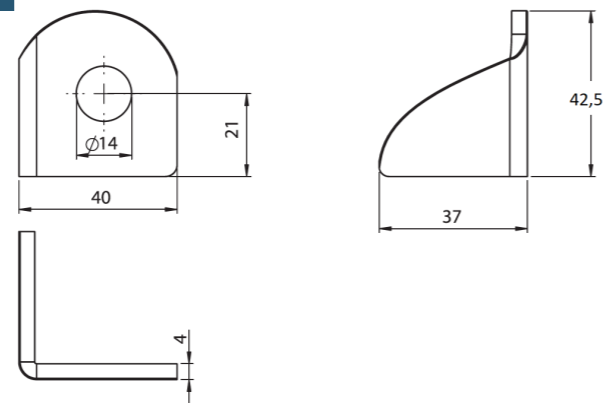

KÜÇÜK D TİPİ MENTEŞE / HINGE

Ürün Kodu / Product Kod

153-13-05-002

Koli İçi Adet / Units Per Package: 500 Adet

L MENTEŞE / HINGE

Ürün Kodu / Product Kod

153-13-05-005

www.nevpa.com.tr

Koli İçi Adet / Units Per Package: 500 Adet