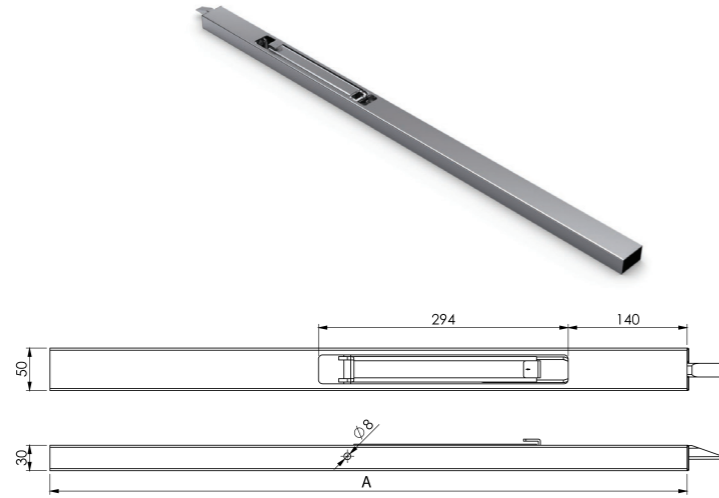

KUTU PROFİL DİKEY KİLİTLEME SİSTEMİ 1000 MM
LONG RANGE BUILT IN FASTENER

Ürün Kodu / Product Kod

A

153-02-03-011	500
153-02-03-012	600
153-02-03-013	700
153-02-03-014	800
153-02-03-015	900
153-02-03-016	1000