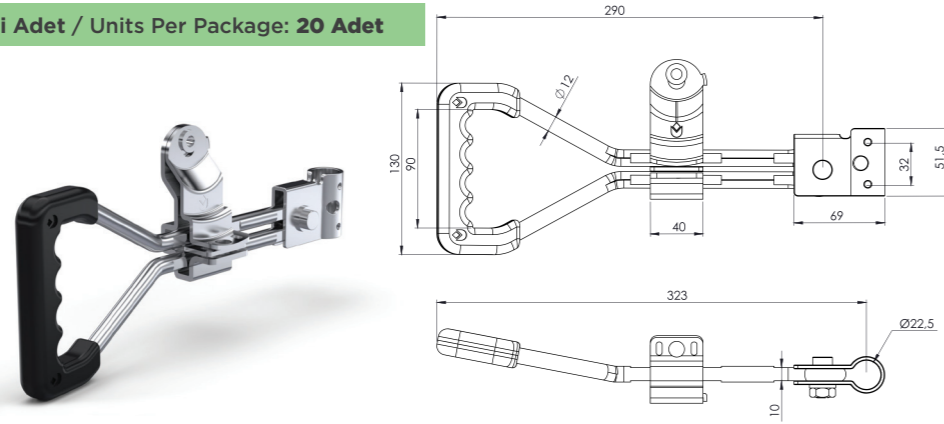

Koli İçi Adet / Units Per Package: 20 Adet

DELTA PLASTİKLİ MİL KOL TAKIM KROM - GALVANİZ Ø22
LEVER KIT Ø22 (SS) - (ZP)

Ürün Kodu / Product Kod

Krom 153-01-05-019 / 1,2kg - Galvaniz 153-01-05-022 / 1,2kg

Koli İçi Adet / Units Per Package: 20 Adet