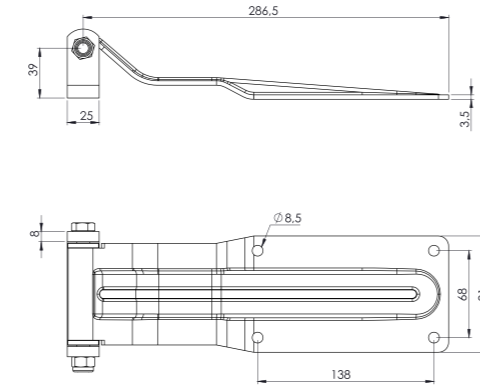

BÜYÜK DÜZ MENTEŞE LAMA AYAKLI GALVANİZ / HINGE (ZP)

Ürün Kodu / Product Kod

153-01-01-018 / 1kg

Koli İçi Adet / Units Per Package: 20 Adet

BÜYÜK DÜZ MENTEŞE LAMA AYAKLI KROM / HINGE (SS)

Ürün Kodu / Product Kod