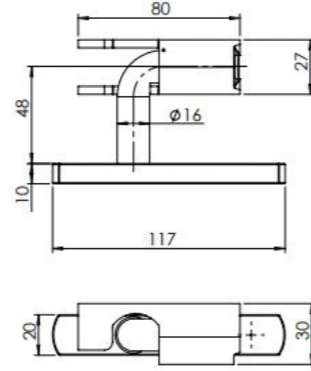

YUVARLAK DORSE MENTEŞESİ SAC KAPAK KAPLAMASIZ - GALVANİZ

RAW - HINGE (ZP)

Ürün Kodu / Product Kod

Kaplamasız 153-02-01-009 - Galvaniz 153-02-01-008 / 1,1kg