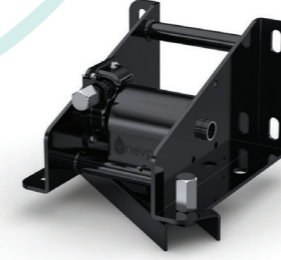

Chassis
Other equipment

Ürün Kodu / Product Kod

520216002 / 12,94kg

Ürün Kodu / Product Kod

520216003 / 13,40kg

www.nevpa.com.tr

Ürün Kodu / Product Kod

520216004 / 12,02kg

Ürün Kodu / Product Kod

520216005 / 10,22kg

www.nevpa.com.tr