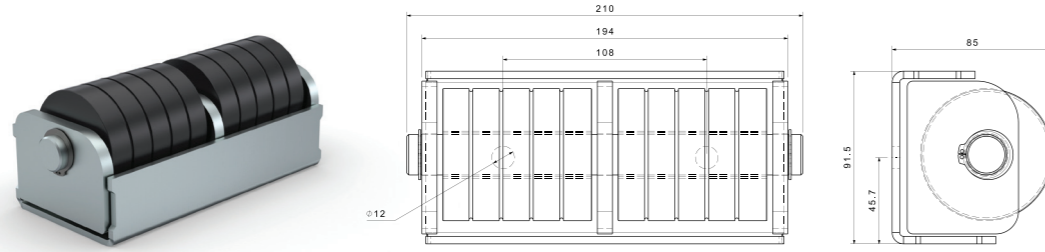

Ürün Kodu / Product Kod

520212001 / 1,69kg

BÜYÜK DÖNERLİ TAKOZ TEKLİ GALVANİZLİ
BIG ROLLER BUFFER SINGLE GALVANIZED

Ürün Kodu / Product Kod

520212021 / 2,90kg

KÜÇÜK DÖNERLİ TAKOZ 2'Lİ GALVANİZLİ
ROLLER BUFFER DOUBLE GALVANIZED