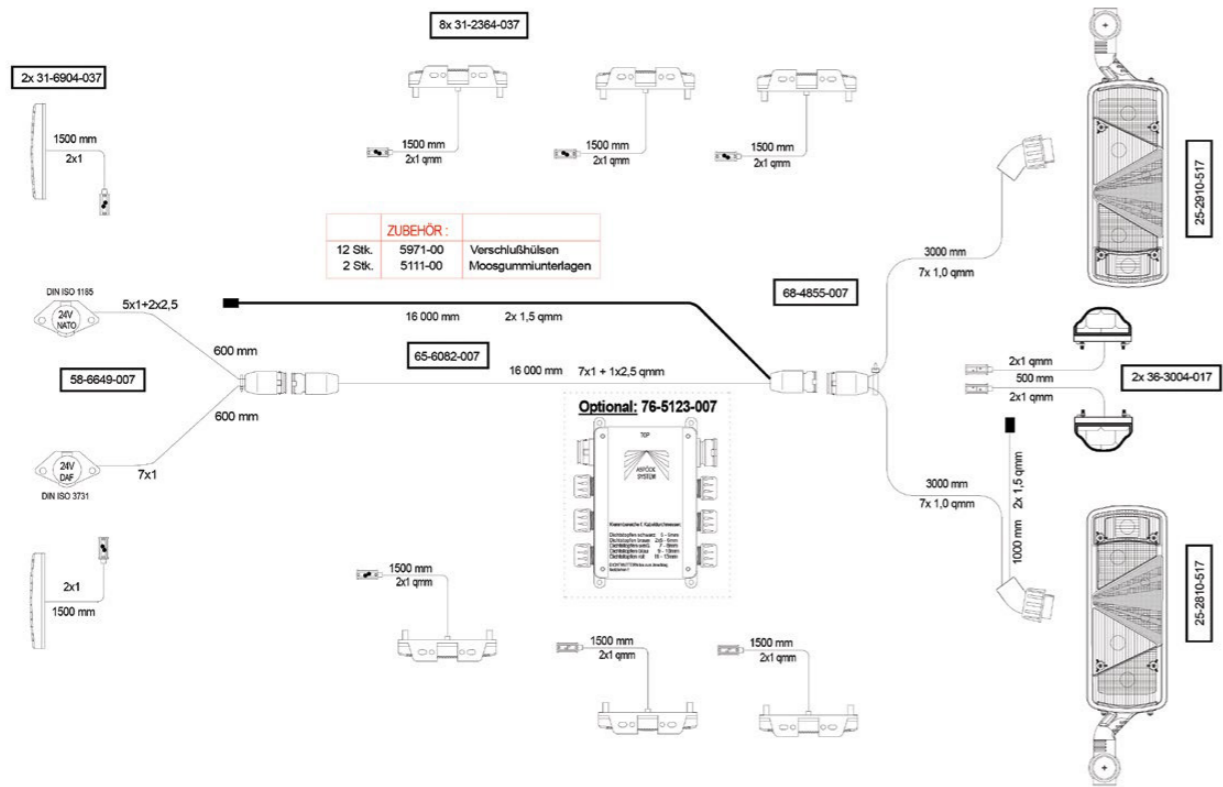

LONG VEHICLE

Daha fazla bilgi için
For more information

www.nevpa.com.tr

1360 RÖMORK SETİ / 1360 TRAILER SET

Detaylı Bilgi İçin İletişime Geçiniz
For Detailed Information, Please Contact Us

www.nevpa.com.tr