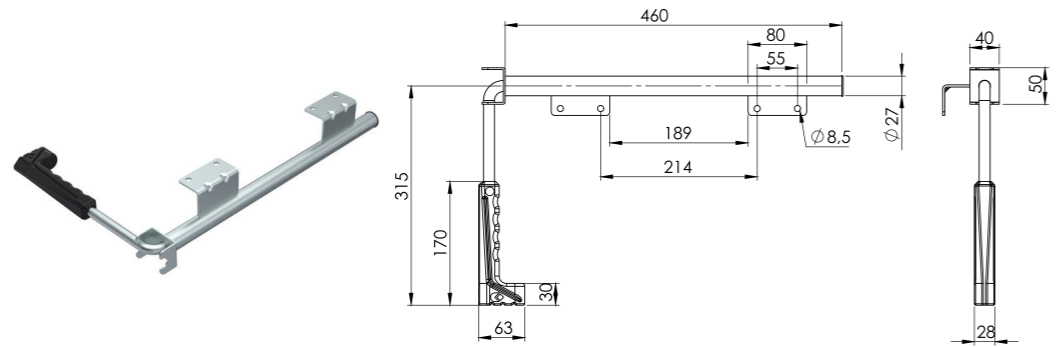

ARKA KAPI TUTAMAĞI 460MM / DOOR HOLDER 460MM (ZP)

Ürün Kodu / Product Kod

153-02-15-005 / 2,0kg

Koli İçi Adet / Units Per Package: 8 Adet