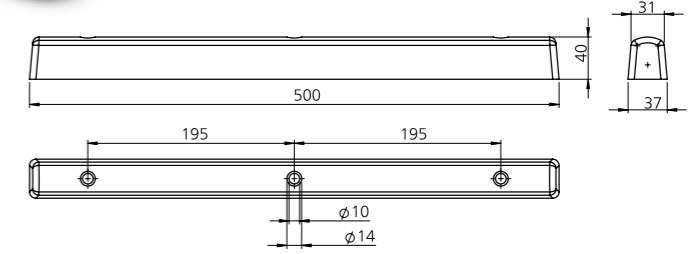

153-12-01-009

ARKA DAYAMA TAKOZU 25CM / BUFFER

Ürün Kodu / Product Kod

153-12-01-011

www.nevpa.com.tr

KAUÇUK YAN BARIYER TAKOZU / RUBBER BUFFER

Ürün Kodu / Product Kod

153-12-01-010