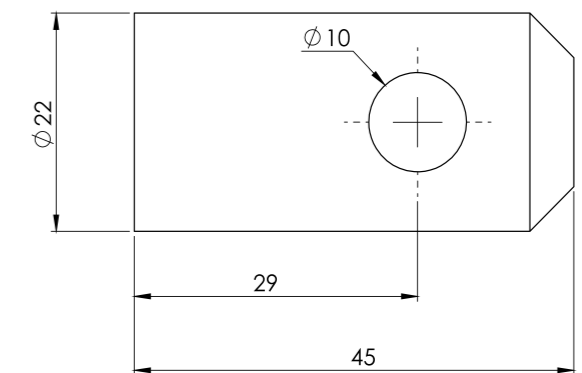

Ürün Kodu / Product Kod

80mm 153-13-03-079 120mm 153-13-03-025
100mm 153-13-03-005 130 mm 153-13-03-077
110mm 153-13-03-024 140mm 153-13-03-069

Koli İçi Adet / Units Per Package: 250 Adet

TEK DELİKLİ ERKEK / MALE