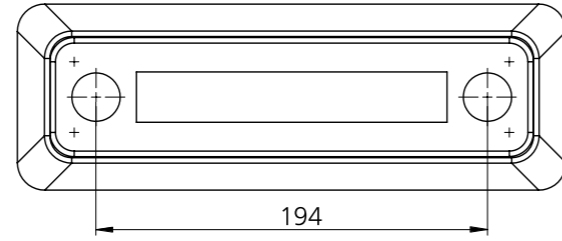

153-12-01-002

KONİK TAKOZ / BUFFER

Ürün Kodu / Product Kod

153-12-01-004

Daha fazla bilgi için

For more information

KAUÇUK ARKA DAYAMA TAKOZU / RUBBER BUFFER

Ürün Kodu / Product Kod