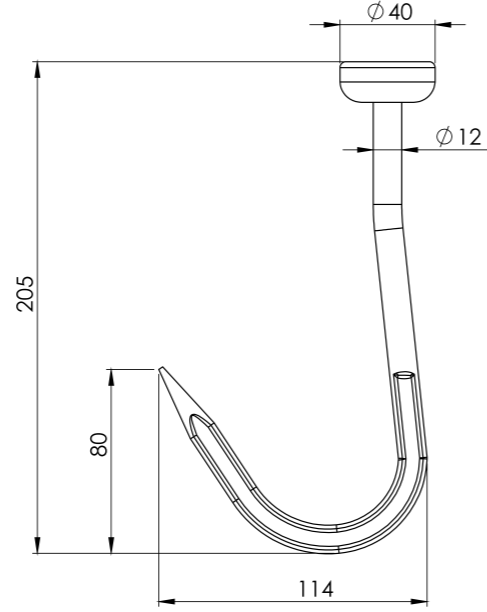

Ürün Kodu / Product Kod

Aluminyum 153-01-13-001 / 0,45kg - Krom 153-01-13-002 / 0,66kg
Galvaniz 153-01-13-003 / 1,30 Kg

www.nevpa.com.tr

Koli İçi Adet / Units Per Package: 50 Adet

TEKLİ ET KANCASI KROM / MEAT HOOK (SS)