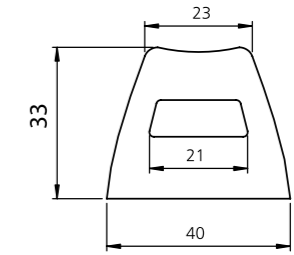

153-12-01-009

ARKA DAYAMA TAKOZU 25CM / BUFFER

Ürün Kodu / Product Kod

153-12-01-011

www.nevpa.com.tr

KAUÇUK YAN BARIYER TAKOZU / RUBBER BUFFER

Ürün Kodu / Product Kod

153-12-01-010