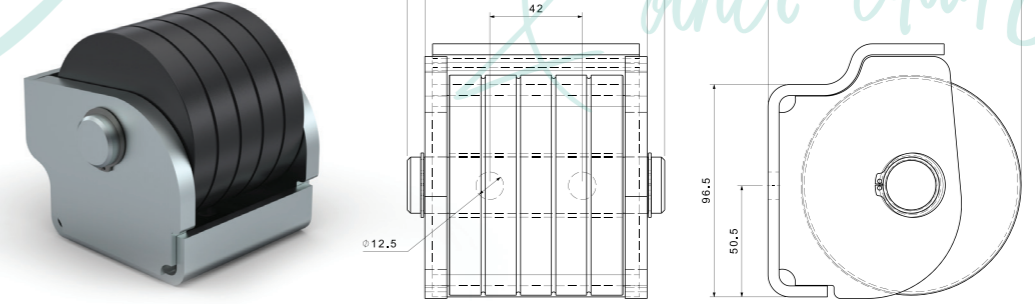

Ürün Kodu / Product Kod

520212001 / 1,69kg

BÜYÜK DÖNERLİ TAKOZ TEKLİ GALVANİZLİ
BIG ROLLER BUFFER SINGLE GALVANIZED

Ürün Kodu / Product Kod

520212021 / 2,90kg

KÜÇÜK DÖNERLİ TAKOZ 2'Lİ GALVANİZLİ
ROLLER BUFFER DOUBLE GALVANIZED