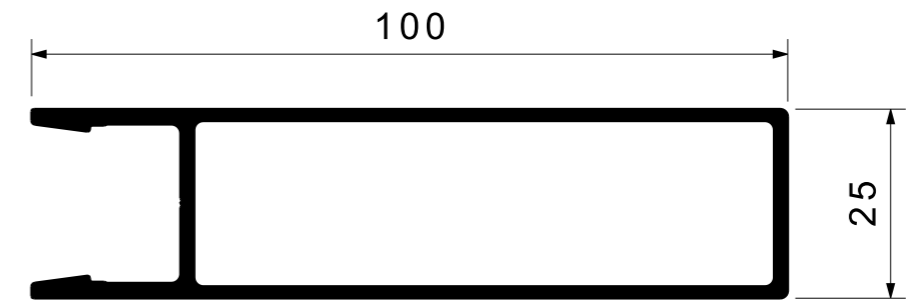

ALÜMİNYUM PROFİL / ALUMINIUM PROFILE

Ürün Kodu / Product Kod

AL2660 / 1,12kg/m

www.nevpa.com.tr