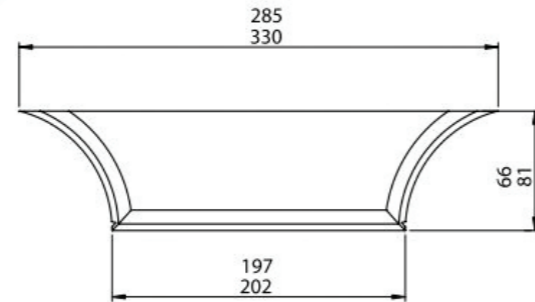

Ürün Kodu / Product Kod

153-13-06-001

Koli İçi Adet / Units Per Package: 60 Adet

KÖŞELİ ETEK SACI / BRACKET

Ürün Kodu / Product Kod

153-13-06-002

www.nevpa.com.tr

Koli İçi Adet / Units Per Package: 100 Adet