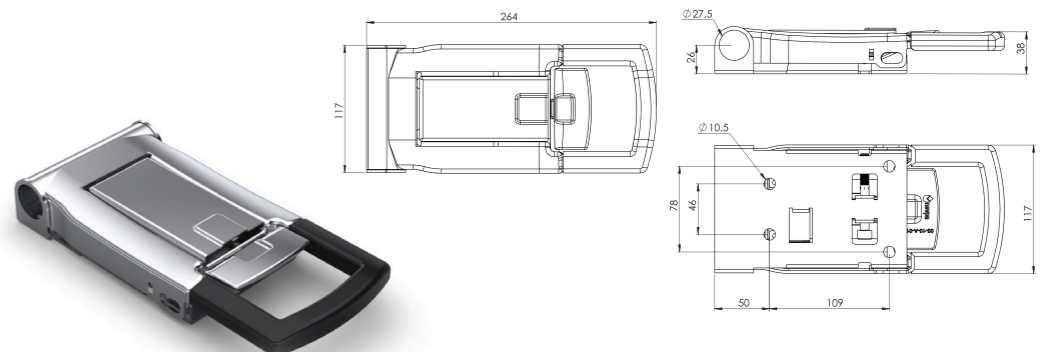

LALE SERİSİ KÜÇÜK DIŞTAN KİLİT KROM Ø27
LALE SERIES SMALL PUSH HANDLE LOCK WITH KEY Ø27 (SS)

Ürün Kodu / Product Kod

153-01-02-011 / 1,6kg