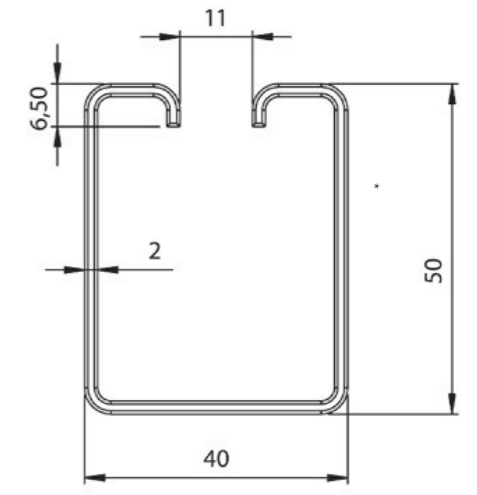

DİKME RAYI / CARRIAGE RAIL

Ürün Kodu / Product Kod

RAYB001