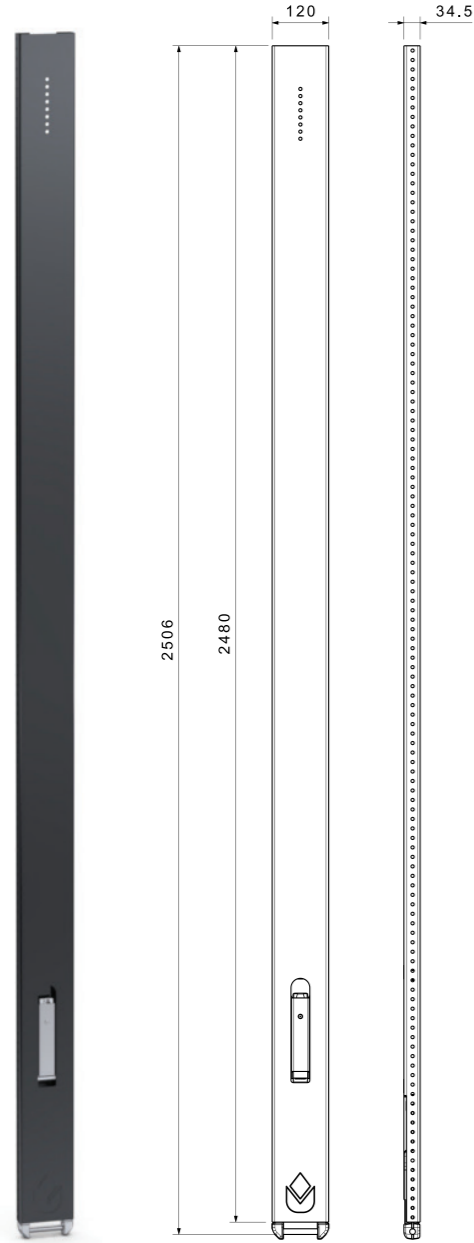

KAYAR BABA XL-H SET / SLIDING PILLAR XL-H SET

Ürün Kodu / Product Kod

520206354

Daha fazla bilgi için

For more information

Pillars & Accessories

SABİT KAYAR BABA XL-S KATAFOREZLİ / SLIDING PILLAR XL-S KTL
520206300 / 21kg