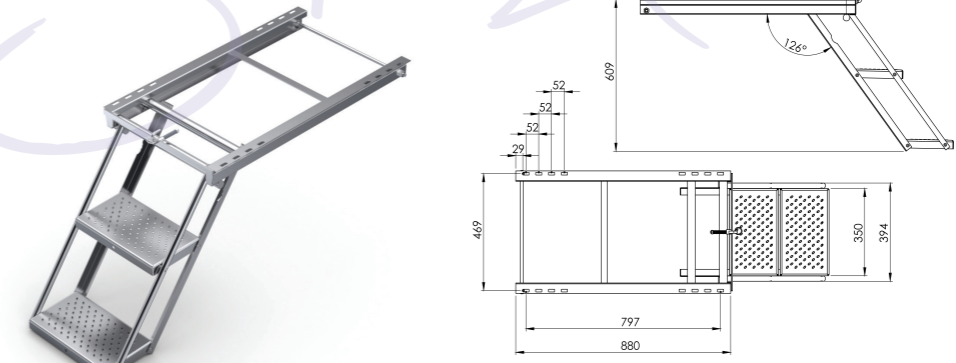

GENİŞ BASAMAKLI MERDİVEN DALDIRMA GALVANİZ
WIDE STEP LADDER HOT DIP GALVANIZED (HDG) (ZP)

Ürün Kodu / Product Kod

153-02-18-009 / 15,6kg