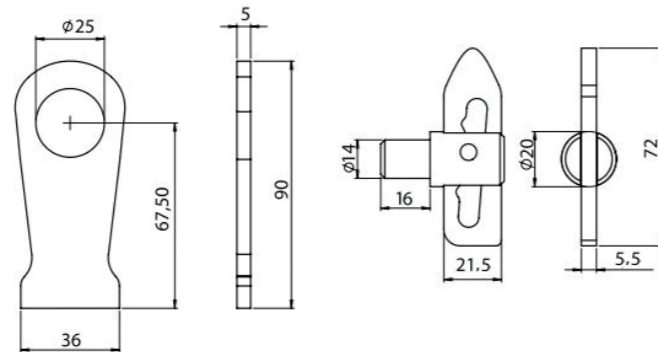

TIRTILLI KİLİT GALVANİZ / OPEN BOX LOCK

Ürün Kodu / Product Kod

153-13-09-006

www.nevpa.com.tr

Koli İçi Adet / Units Per Package: 150 Adet