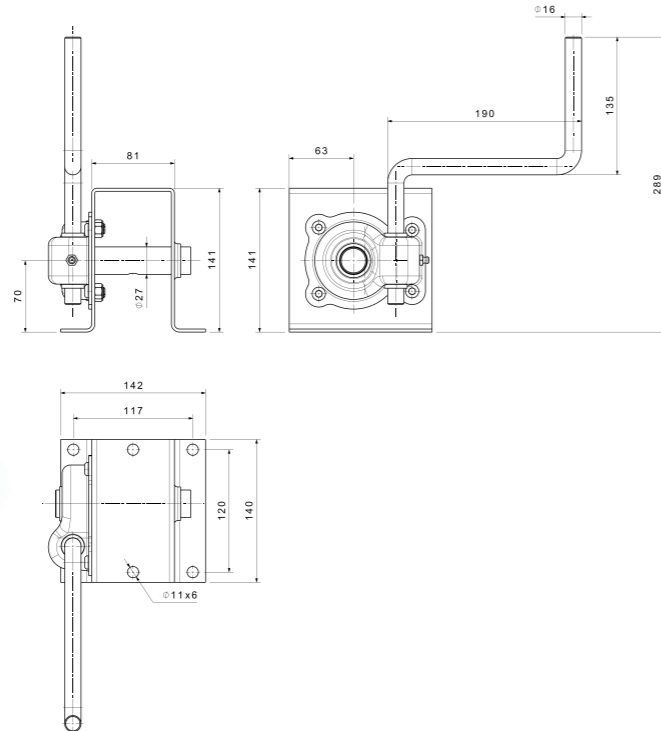

STEPNE TAŞIYICI MEKANİZMASI ÇEVİRME KOLLU
MECHANISM OF SPARE WHEEL CARRIAGE TURNING HANDLE

Ürün Kodu / Product Kod

520216007 / 2,84kg

www.nevpa.com.tr