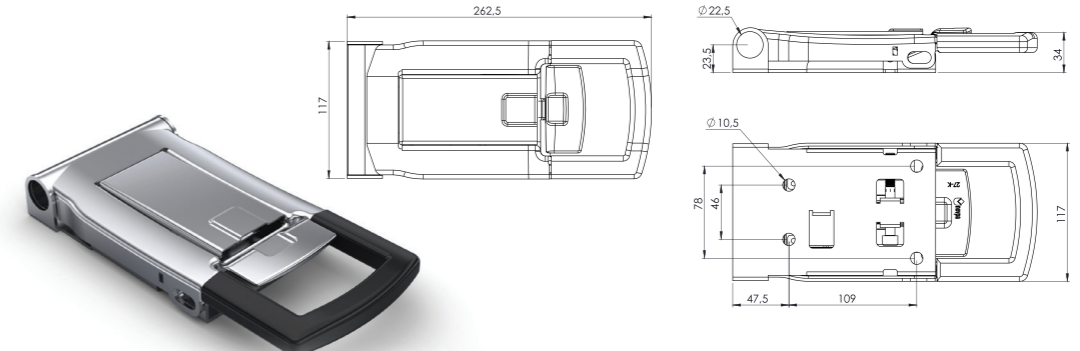

LALE SERİSİ KÜÇÜK DIŞTAN KİLİT KROM Ø22
LALE SERIES SMALL PUSH HANDLE LOCK WITH KEY Ø22 (SS)

Ürün Kodu / Product Kod

153-01-02-010 / 1,5kg

Koli İçi Adet / Units Per Package: 10 Adet