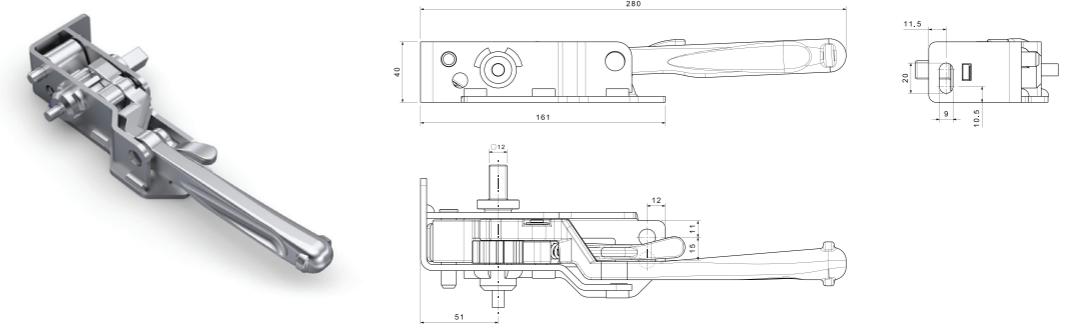

YENİ BRANDA GerdİRME MEKANİZMASI KARE & U ADAPTÖRLÜ DÜZ KOLLU
DALDIRMA GALVANİZLİ / RATCHET TYPE NEW HOT DIP GALVANIZED

Ürün Kodu / Product Kod

Kare Adaptör Sağ (Square Adapter Right): 520214314 / 1,51 kg
Kare Adaptör Sol (Square Adapter Left): 520214315 / 1,51 kg
U Adaptör Sağ (U Adapter Right): 520214312 / 1,54Kg
U Adaptör Sol (U Adapter Left): 520214313 / 1,54Kg