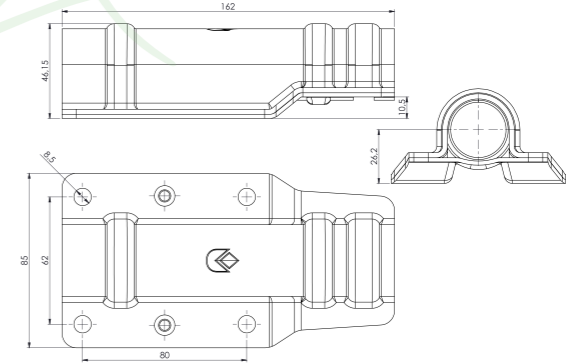

Koli İçi Adet / Units Per Package: 100 Adet

KÜÇÜK BORU YUVASI GALVANİZ Ø27 / SMALL GUIDE PLATE Ø27 (ZP)

Ürün Kodu / Product Kod

153-01-09-010 / 0,25kg

Koli İçi Adet / Units Per Package: 50 Adet

**EKO SERİSİ BÜYÜK BORU YUVASI GALVANİZ Ø27
BIG GUIDE PLATE Ø27 (ZP)**

Ürün Kodu / Product Kod

153-01-09-047 / 0,45kg

Koli İçi Adet / Units Per Package: 100 Adet

**EKO SERİSİ KÜÇÜK BORU YUVASI GALVANİZ Ø27
SMALL GUIDE PLATE Ø27 (ZP)**

Ürün Kodu / Product Kod

153-01-09-046 / 0,18kg

Koli İçi Adet / Units Per Package: 50 Adet

BÜYÜK BORU YUVASI GALVANİZ Ø27 / BIG GUIDE PLATE Ø27 (ZP)

Ürün Kodu / Product Kod

153-01-09-002 / 0,65kg

Koli İçi Adet / Units Per Package: 50 Adet

BÜYÜK BORU YUVASI GALVANİZ Ø22 / BIG GUIDE PLATE Ø22 (ZP)

Ürün Kodu / Product Kod

153-01-09-004 / 0,37kg

Koli İçi Adet / Units Per Package: 100 Adet

KÜÇÜK BORU YUVASI GALVANİZ Ø22 / SMALL GUIDE PLATE Ø22 (ZP)

Ürün Kodu / Product Kod

153-01-09-012 / 0,11kg