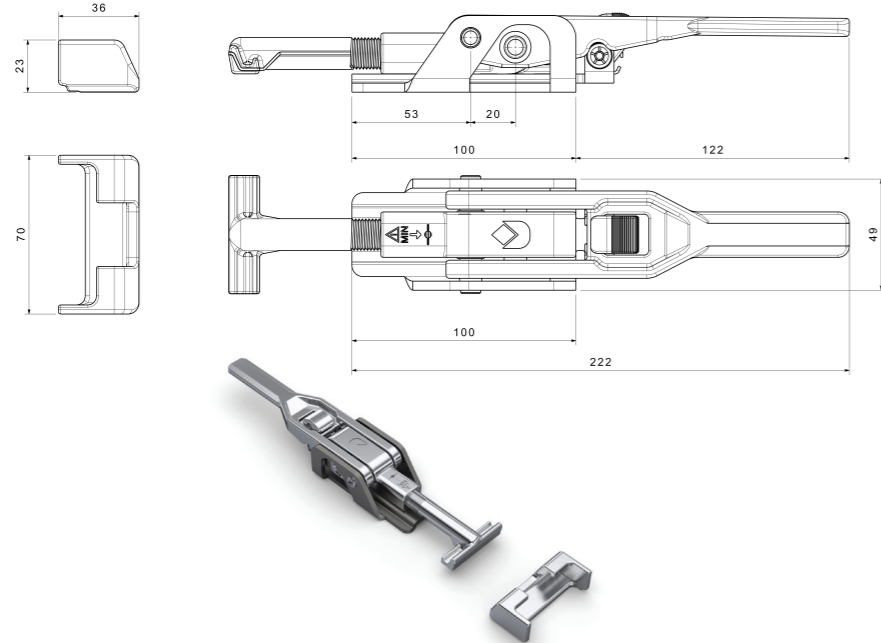

**KAYNAK BAĞLANTILI T PARÇALI EKSANTRİK KİLİT
VE GÖMME KAPAK KİLİDİ KARŞILIK 36MM**
ECCENTRIC FASTENER

Ürün Kodu / Product Kod

Eksantrik Kilit 520203026 / 0,990kg - Kilit Karşılığı 505301014 / 0,128kg