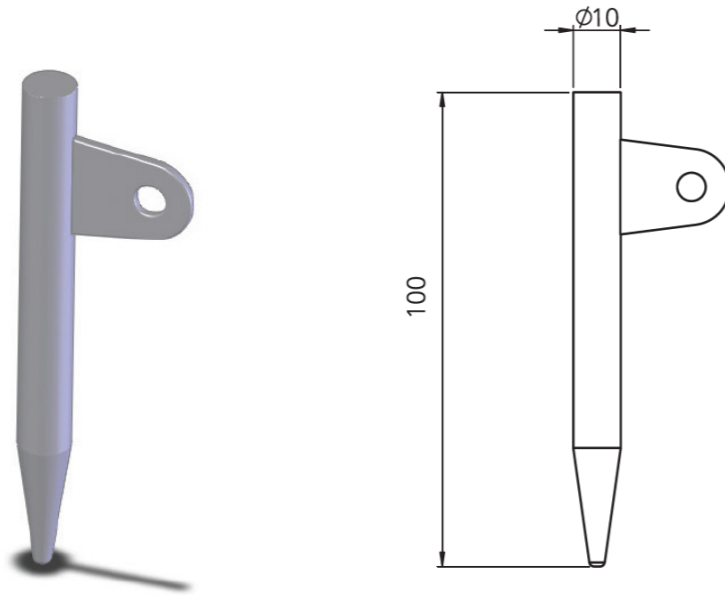

YUVARLAK KAMA / WEDGE

Ürün Kodu / Product Kod

153-13-02-009

www.nevpa.com.tr

Koli İçi Adet / Units Per Package: 150 Adet