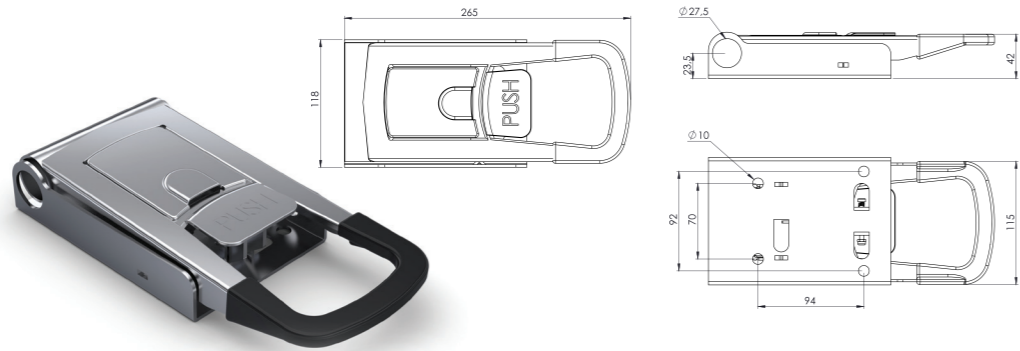

www.nevpa.com.tr

Koli İçi Adet / Units Per Package: 10 Adet

KÜÇÜK DIŞTAN KİLİT GALVANİZ ASMA KİLİTLİ Ø27
SMALL PUSH HANDLE LOCK WITH PADLOCK (ZP)

Ürün Kodu / Product Kod

153-01-02-008 / 1,45kg

Koli İçi Adet / Units Per Package: 10 Adet