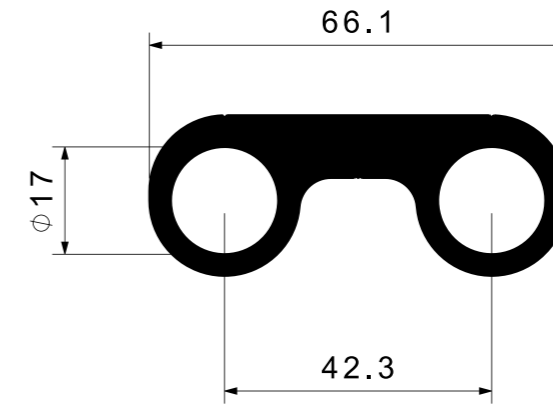

ALÜMİNYUM PROFİL / ALUMINIUM PROFILE

Ürün Kodu / Product Kod

AL2637 / 2,065kg/m

www.nevpa.com.tr