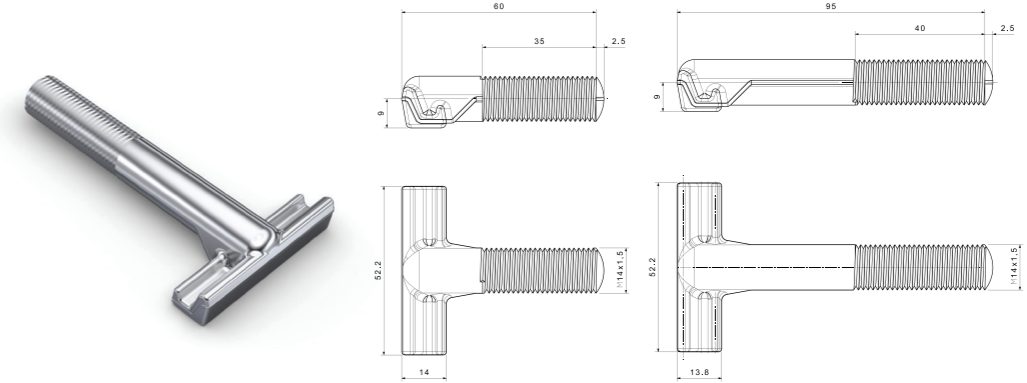

Ürün Kodu / Product Kod

505301014 / 0,128kg

GÖMME KAPAK KİLİDİ T PARÇASI DÖVME GALVANİZ
PILLAR POCKET T PIECE FORNING ZINC