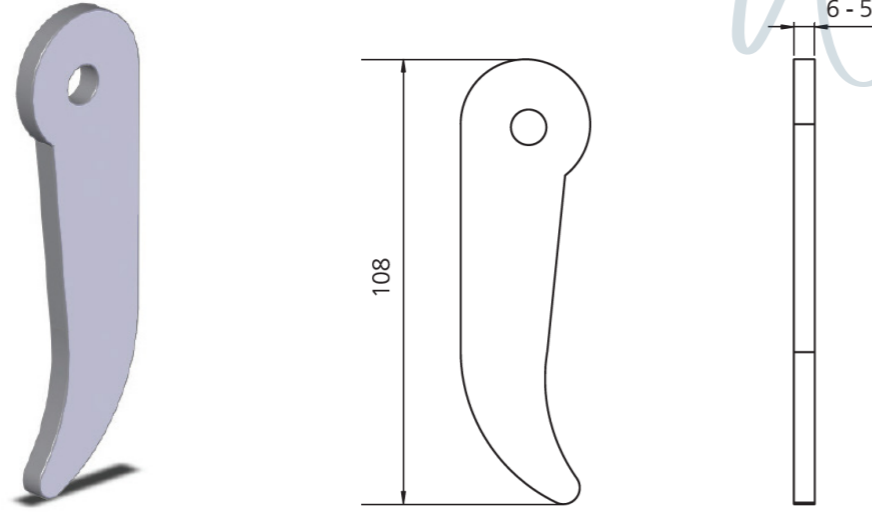

KAMA GALVANİZ 5MM - 6MM / WEDGE

Ürün Kodu / Product Kod

5mm 153-13-02-025 / 6mm 153-13-02-008

Koli İçi Adet / Units Per Package: 250 Adet

YUVARLAK KAMA / WEDGE

Ürün Kodu / Product Kod

153-13-02-009

www.nevpa.com.tr