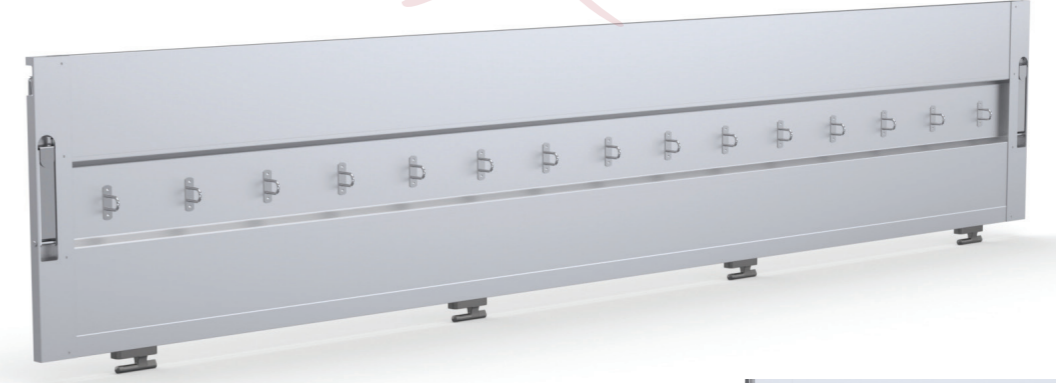

MENTEŞE 1

MENTEŞE 2

MENTEŞE 3

ALÜMİNYUM YAN KAPAK (GÖMME KİLİT SİSTEMLİ)
ALUMINIUM SIDE DOOR (WITH ADJUSTABLE SAFETY BOLT FASTENER)

MENTEŞE 1

MENTEŞE 2

MENTEŞE 3

ALÜMİNYUM YAN KAPAK (DİK KİLİT SİSTEMLİ)
ALUMINIUM SIDE DOOR (VERTICAL LOCK SYSTEM)