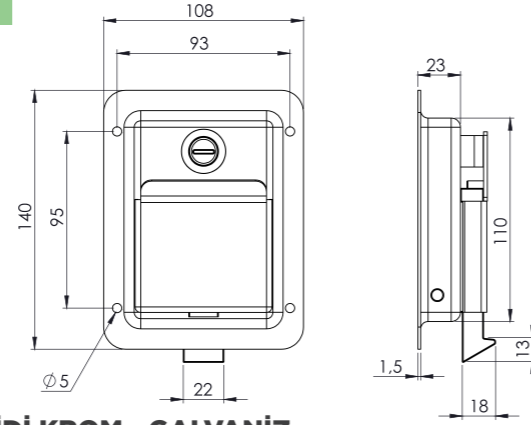

Koli İçi Adet / Units Per Package: 50 Adet

GÖMME KABİN KİLİDİ KROM - GALVANİZ
RECESSED HANDLE LOCK WITH KEY (SS) - (ZP)

Ürün Kodu / Product Kod

Krom 153-01-04-001 - Galvaniz 153-01-04-002 / 0,64kg

Koli İçi Adet / Units Per Package: 50 Adet