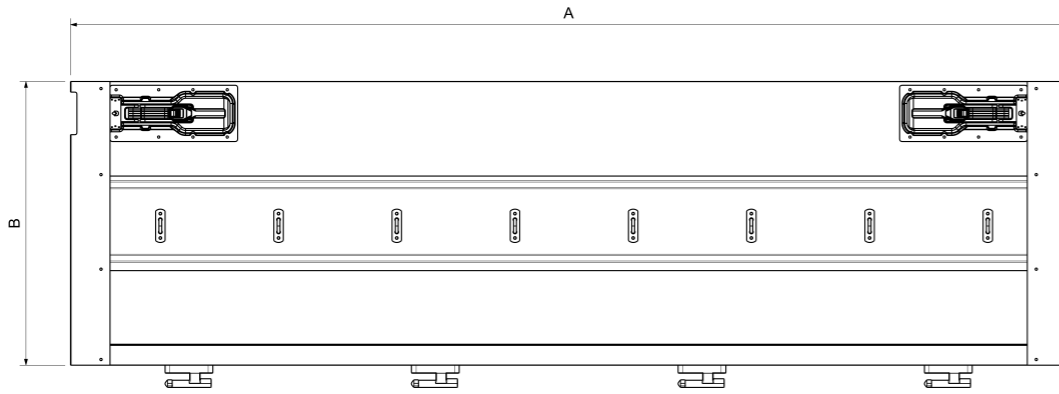

ALÜMİNYUM YAN KAPAK (GÖMME KİLİT SİSTEMLİ)
ALUMINIUM SIDE DOOR (WITH ADJUSTABLE SAFETY BOLT FASTENER)