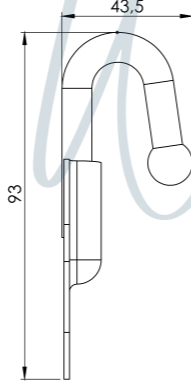

Koli İçi Adet / Units Per Package: 250 Adet

8MM SACLI KANCA GALVANİZ / HOOK

Ürün Kodu / Product Kod

153-13-01-005

Koli İçi Adet / Units Per Package: 250 Adet