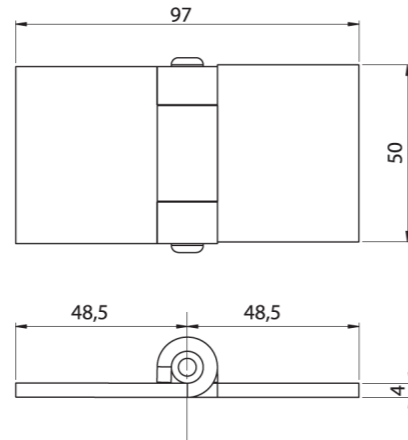

YAPRAK MENTEŞE 50MM / HINGE

Ürün Kodu / Product Kod

153-13-05-021

Koli İçi Adet / Units Per Package: 100 Adet