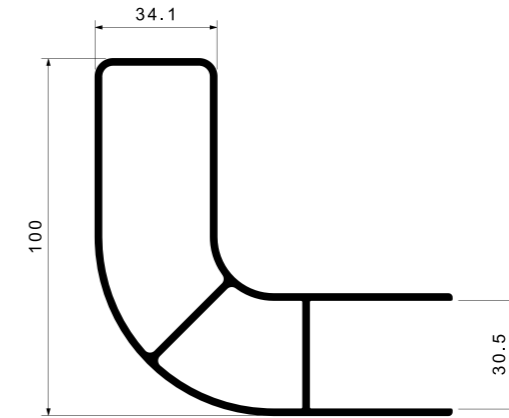

Ürün Kodu / Product Kod

AL5994 / 0,64kg/m

www.nevpa.com.tr

Aluminium rear & side doors

ALÜMİNYUM PROFİL / ALUMINIUM PROFILE

Ürün Kodu / Product Kod

AL3331 / 0,983kg/m

ALÜMİNYUM PROFİL / ALUMINIUM PROFILE