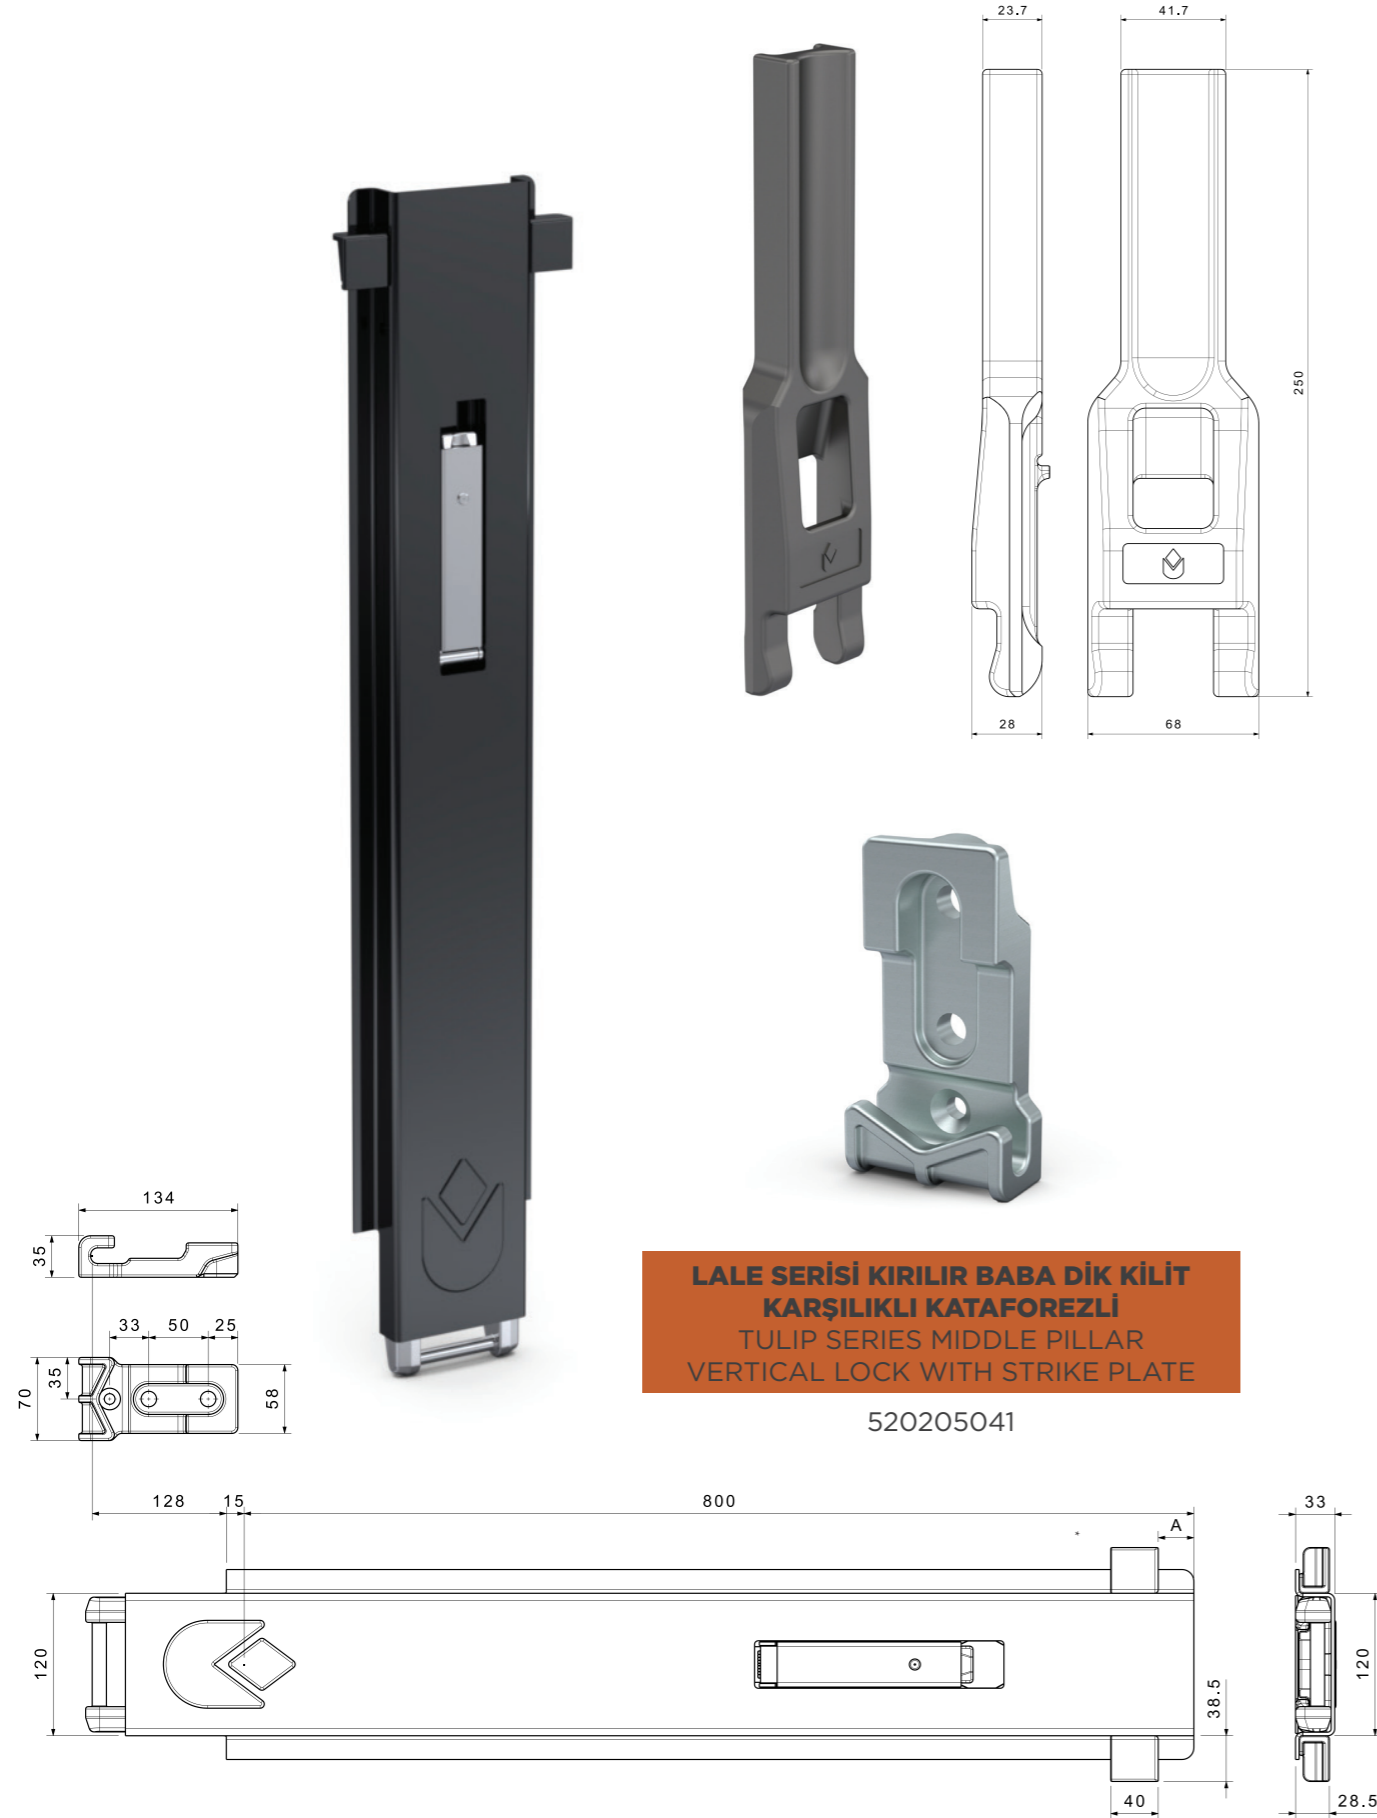

**LALE SERİSİ KIRILIR BABA DİK KİLİT
KARŞILIKLI KATAFOREZLİ
TULIP SERIES MIDDLE PILLAR
VERTICAL LOCK WITH STRIKE PLATE**

520205041