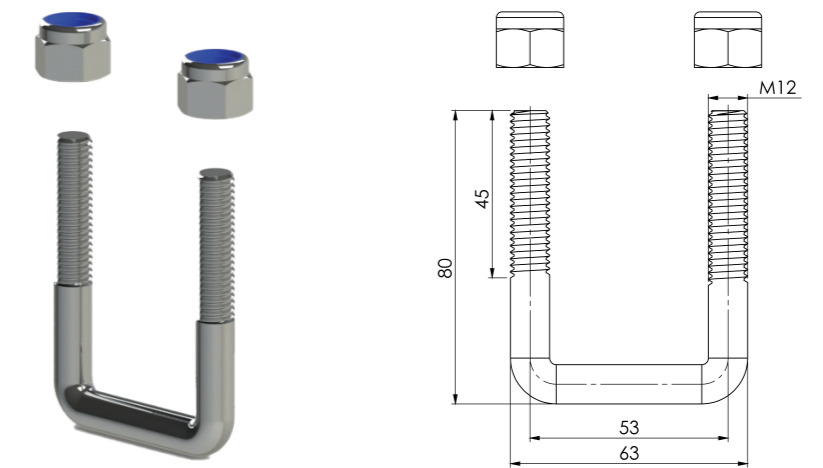

YÜK BAĞLAMA HALKASI GALVANİZLİ / U BOLT

Ürün Kodu / Product Kod

153-02-22-012

www.nevpa.com.tr