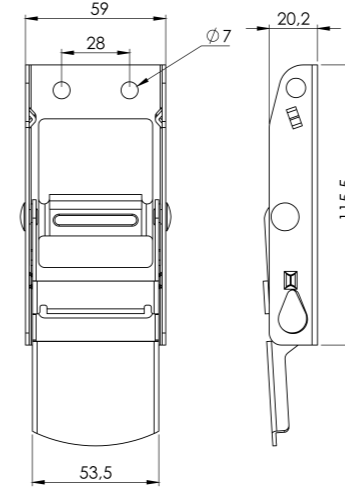

KÜÇÜK BRANDA TOKASI
KROM - GALVANİZ
SMALL TARPAULIN BUCKLE (SS) - (ZP)

Koli İçi Adet / Units Per Package: 80 Adet

Koli İçi Adet / Units Per Package: 80 Adet

Koli İçi Adet / Units Per Package: 100 Adet

Koli İçi Adet / Units Per Package: 100 Adet