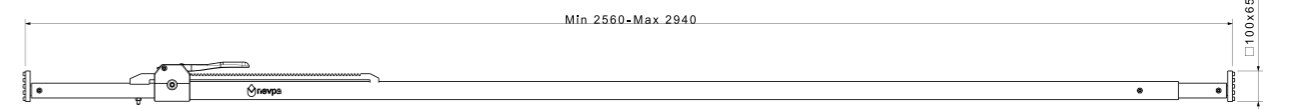

BORU TİPİ YÜK TUTUCU ÇELİK
PIPE TYPE CARGO BAR STEEL

Ürün Kodu / Product Kod

530202603 / 5,68kg

www.nevpa.com.tr