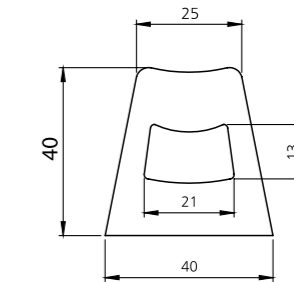

PVC YAN BARIYER TAKOZU / PVC BUFFER

Ürün Kodu / Product Kod

153-12-01-013

www.nevpa.com.tr