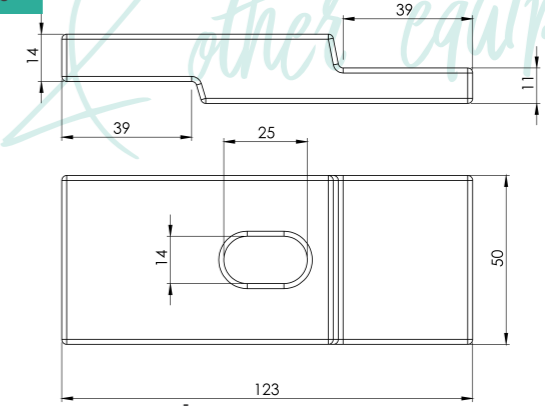

ŞASI ALTI ve DİĞER EKİPMANLAR / STEPNE TAŞIYICI GRUBU

Koli İçi Adet / Units Per Package: 50 Adet

BAĞLANTI PABUCU DÖVME GALVANİZ - KAPLAMASIZ
FIXING BRACKET (RAW) - (ZP)

Ürün Kodu / Product Kod

Galvaniz 153-01-10-030 / Kaplamasız 153-01-10-020 / 0,65kg