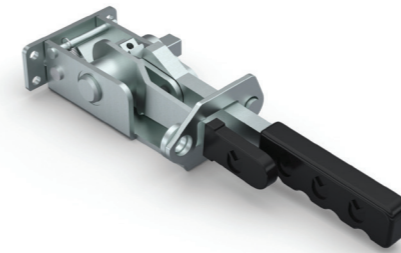

BRANDA GEDİRME APARATI KARE ADAPTÖRLÜ SAĞ - SOL GALVANİZ
TARPAULIN TENSIONER SQUARE ADAPTER RIGHT - LEFT (ZP)

Ürün Kodu / Product Kod

Sağ 153-02-06-012 / 1,536kg - Sol 153-02-06-013 / 1,536kg

Koli İçi Adet / Units Per Package: 5 Sağ / Right - 5 Sol / Left