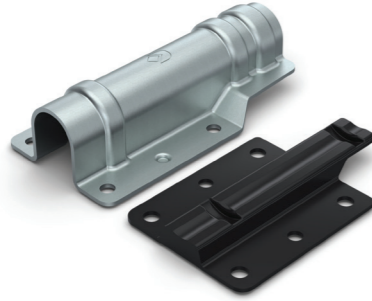

Koli İçi Adet / Units Per Package: 100 Adet

KÜÇÜK BORU YUVASI GALVANİZ Ø27 / SMALL GUIDE PLATE Ø27 (ZP)

Ürün Kodu / Product Kod

153-01-09-010 / 0,25kg

Koli İçi Adet / Units Per Package: 50 Adet

**EKO SERİSİ BÜYÜK BORU YUVASI GALVANİZ Ø27
BIG GUIDE PLATE Ø27 (ZP)**