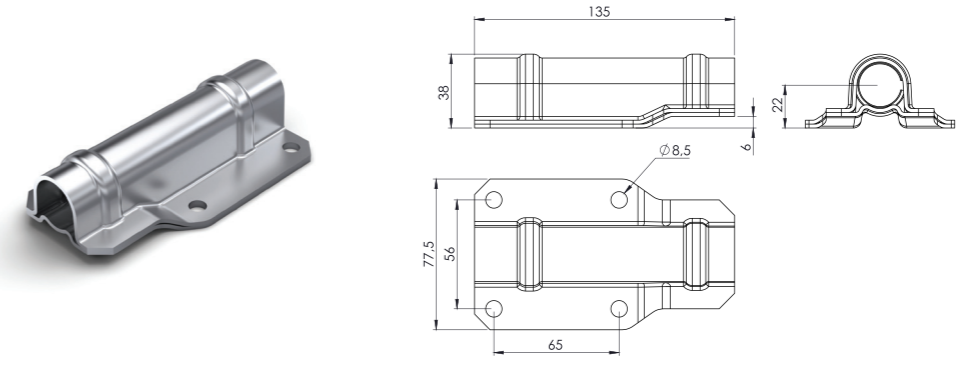

Koli İçi Adet / Units Per Package: 100 Adet

UNITNOVA KÜÇÜK BORU YUVASI KROM Ø27
UNITNOVA SMALL GUIDE PLATE Ø27 (SS)

Ürün Kodu / Product Kod

153-01-09-050 / 0,26kg

Koli İçi Adet / Units Per Package: 50 Adet