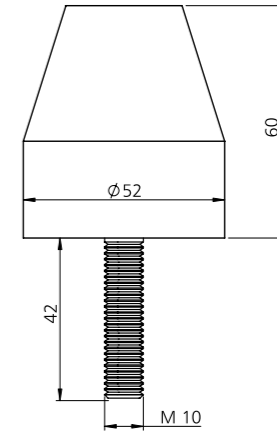

www.nevpa.com.tr

11

KAUÇUK &
PVC ÜRÜNLER
RUBBER &
PVC PRODUCTS

DELİKLİ LASTİK TAKOZ / BUFFER

Ürün Kodu / Product Kod

153-12-01-001

BÜYÜK CIVATALI ARMUT TAKOZ / BUFFER

Ürün Kodu / Product Kod