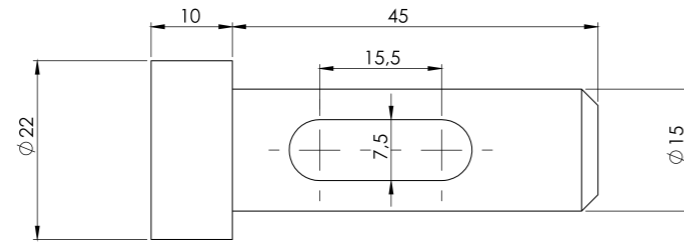

Ürün Kodu / Product Kod

153-13-03-008

Koli İçi Adet / Units Per Package: 150 Adet