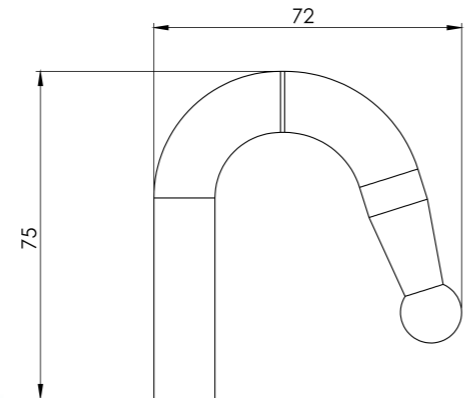

14MM BABA KANCASI / HOOK

Ürün Kodu / Product Kod

153-13-01-004

www.nevpa.com.tr

Koli İçi Adet / Units Per Package: 500 Adet