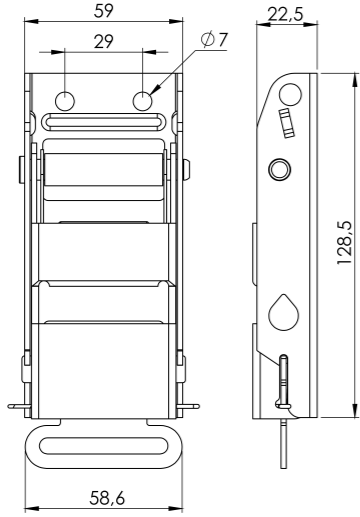

Koli İçi Adet / Units Per Package: 80 Adet

Koli İçi Adet / Units Per Package: 80 Adet

Koli İçi Adet / Units Per Package: 100 Adet

Koli İçi Adet / Units Per Package: 100 Adet

BRANDA TOKASI KİLİTLİ KROM TİP1
TARPAULIN BUCKLE WITH
LOCK TYPE1 (SS)