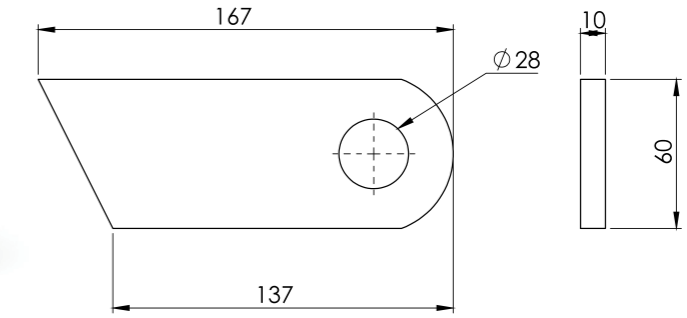

LAMA 60x10,5 / BRACKET