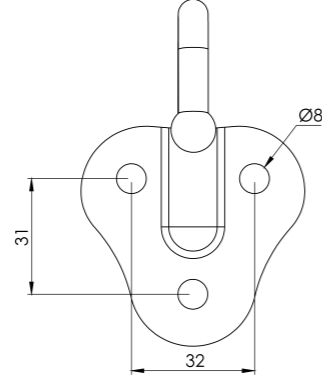

Koli İçi Adet / Units Per Package: 250 Adet

8MM SACLI KANCA GALVANİZ / HOOK

Ürün Kodu / Product Kod

153-13-01-005

Koli İçi Adet / Units Per Package: 250 Adet