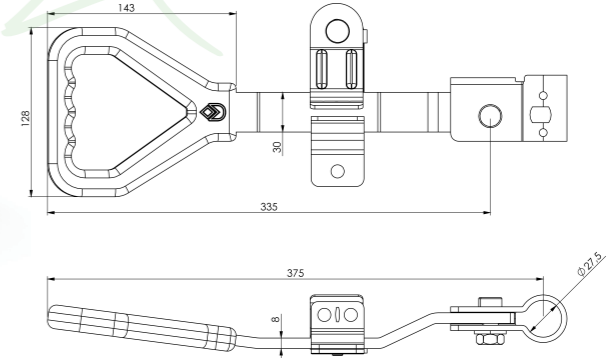

DELTA PLASTİKLİ KOL TAKIM KROM - GALVANİZ Ø27
LEVER KIT Ø27 (SS) - (ZP)

Ürün Kodu / Product Kod

Krom 153-01-05-001 / 1,3kg - Galvaniz 153-01-05-002 / 1,3kg

Koli İçi Adet / Units Per Package: 20 Adet