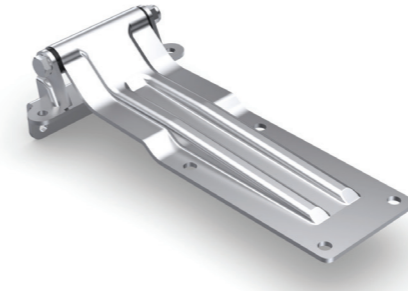

Krom 153-01-01-053 / 1,5kg - Galvaniz 153-01-01-059 / 1,5kg

Koli İçi Adet / Units Per Package: 15 Adet

SÜPER MENTEŞE KOŞEBENT AYAKLI KROM / HINGE (SS)

Ürün Kodu / Product Kod

153-01-01-078 / 1,6kg

Koli İçi Adet / Units Per Package: 25 Adet