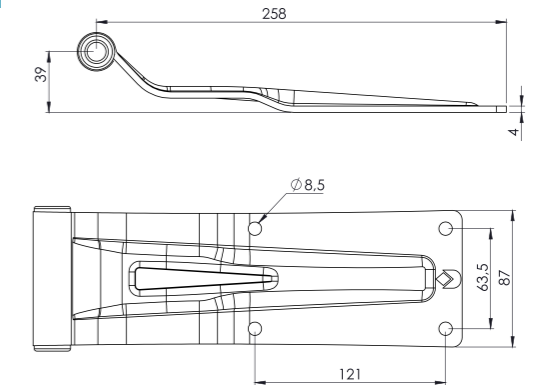

Krom 153-01-01-053 / 1,5kg - Galvaniz 153-01-01-059 / 1,5kg

Koli İçi Adet / Units Per Package: 15 Adet

SÜPER MENTEŞE KOŞEBENT AYAKLI KROM / HINGE (SS)

Ürün Kodu / Product Kod

153-01-01-078 / 1,6kg

Koli İçi Adet / Units Per Package: 25 Adet