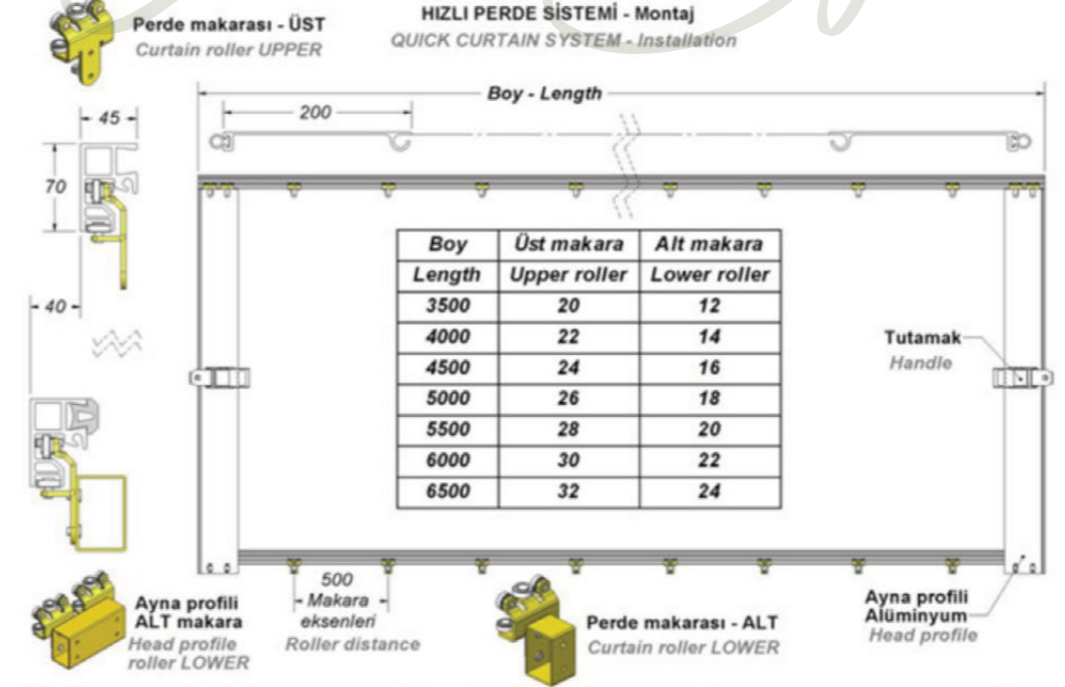

HIZLI PERDE SİSTEMİ - Aksesuar

HIZLI PERDE SİSTEMİ Adı	Araç boyları	3500	4000	4500	5000	5500	6000	6500	7000	7500	8000
Perde makarası - ÜST	Üst ray	20	22	24	26	28	30	32	34	36	38
Perde makarası - ALT	Alt ray	20	22	24	26	28	30	32	34	36	38
Sabitleme laması - Paslanmaz	Üst makara	20	22	24	26	28	30	32	34	36	38
Oval pul - Paslanmaz	Alt makara	20	22	24	26	28	30	32	34	36	38
Katlama çelik U - Kısa / ÜST	Makara araları	10	12	14	16	18	20	22	24	26	28
Katlama çelik U - Uzun / ALT	Makara araları	10	12	14	16	18	20	22	24	26	28
Tutamak (Kısa menşeli)	Sol-Sağ 2 yan	4	4	4	4	4	4	4	4	4	4
M6x20 AA Cıvata - Kaplamalı	Tutamak x 4	16	16	16	16	16	16	16	16	16	16
M6 fiberli somun - Kaplamalı	Tutamak x 4	16	16	16	16	16	16	16	16	16	16
Pul - Kaplamalı	Tutamak x 4	16	16	16	16	16	16	16	16	16	16
20x20x2 kare profil	Kilit kargılığı	4	4	4	4	4	4	4	4	4	4
Alüminyum ray 4000	Alt - Üst 2 yan	16	16								
Alüminyum ray 4500	Alt - Üst 2 yan			20							
Alüminyum ray 5000	Alt - Üst 2 yan				20						
Alüminyum ray 5500	Alt - Üst 2 yan					22					
Alüminyum ray 6000	Alt - Üst 2 yan						24				
Alüminyum ray 6500	Alt - Üst 2 yan							26			
Alüminyum ray 7000	Alt - Üst 2 yan								28		
Alüminyum ray 7500	Alt - Üst 2 yan									30	
Alüminyum ray 8000	Alt - Üst 2 yan										32
Çatı lastiği - Termoplastik	Üst ray 2 yan	16	16	16	16	16	16	16	16	16	16
Takoz lastiği	Alt ray 2 yan	7	8	9	10	11	12	13	14	16	16
Toz lastiği	Sol-Sağ 2 yan	10	10	10	10	10	10	10	10	10	10
Ayna profili 2200	Sol-Sağ 2 yan	8,8	8,8	8,8	8,8	8,8	8,8	8,8	8,8	8,8	8,8
Çelik perçin Çap 6.4	Alt makaralar	40	50	60	70	80	80	90	100	110	120

ÖLÇÜYE GÖRE SİSTEM İÇERİĞİ

ELEMENTS OF THE SYSTEM ACCORDING TO DIMENSIONS