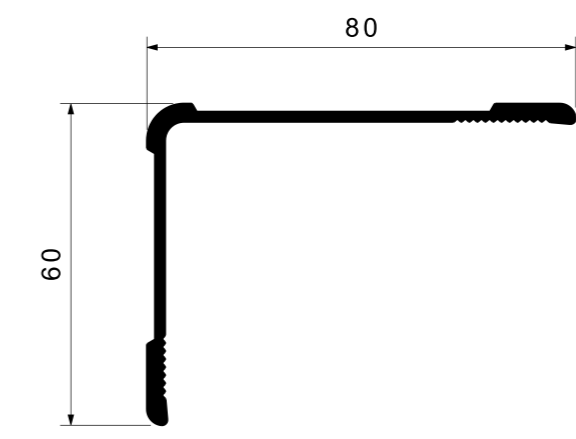

www.nevpa.com.tr

ALÜMİNYUM PROFİL / ALUMINIUM PROFILE

Ürün Kodu / Product Kod

AL4194 / 0,84kg/m

ALÜMİNYUM PROFİL / ALUMINIUM PROFILE

Ürün Kodu / Product Kod

AL3456 / 0,58kg/m

ALÜMİNYUM PROFİL / ALUMINIUM PROFILE