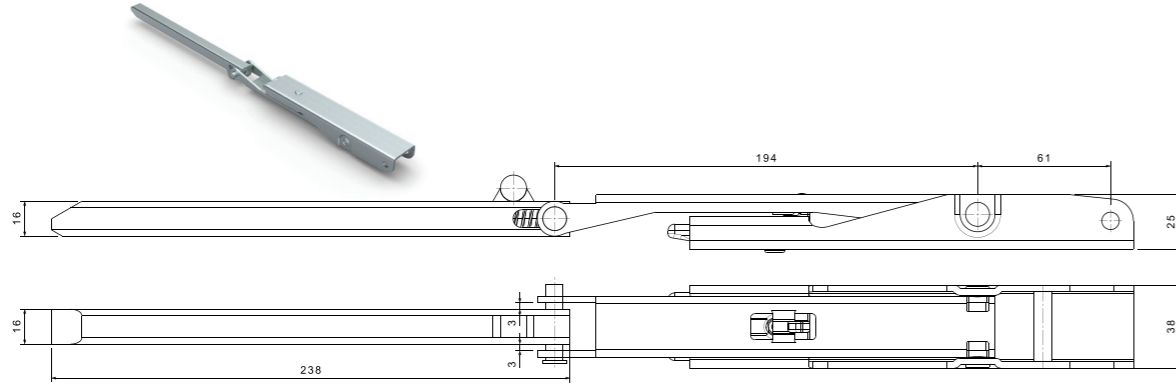

LALE SERİSİ ARKA BABA MEKANİZMA DÜZ MONTAJLI
TULIP SERIES REAR PILLAR MECHANISM