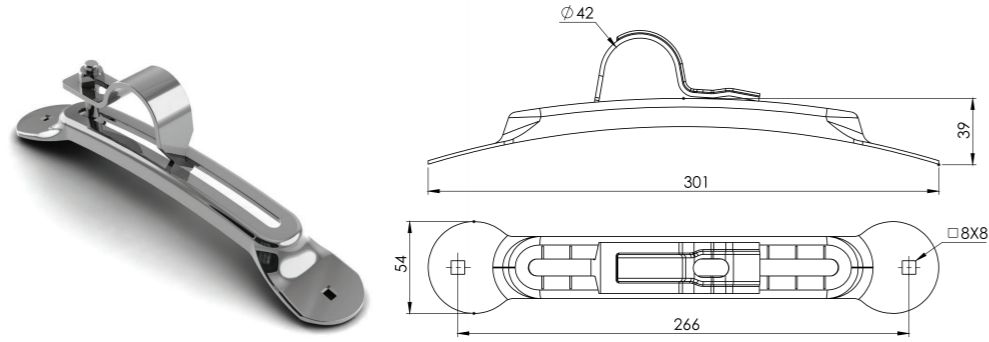

Chassis and other equipment

Koli İçi Adet / Units Per Package: 50 Adet

ÇAMURLUK KELEPÇESİ KÜÇÜK GALVANİZ
SMALL MUDGUARD'S CLAMP (ZP)

Ürün Kodu / Product Kod

153-02-13-009 / 0,41kg

Koli İçi Adet / Units Per Package: 50 Adet