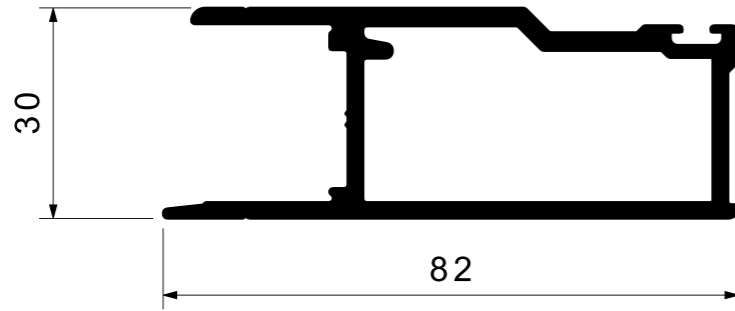

ALÜMİNYUM PROFİL / ALUMINIUM PROFILE

Ürün Kodu / Product Kod

AL9112 / 1,39kg/m