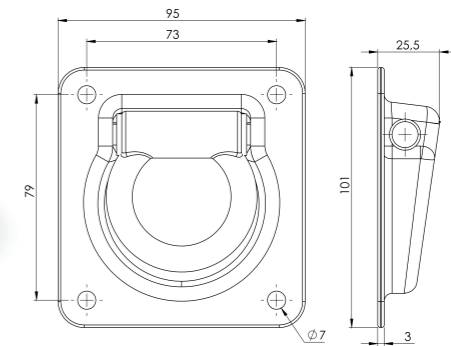

GÖMME YÜK BAĞLAMA HALKASI (KÜÇÜK) EN 12640 LASHING RING RECESSED (SMALL) EN 12640

Ürün Kodu / Product Kod

153-02-10-001 / 0,45kg