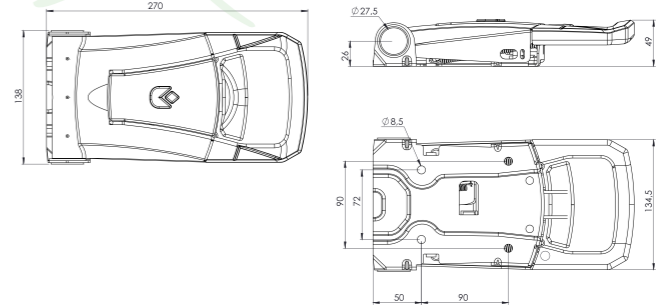

Ürün Kodu / Product Kod

153-02-14-004

2

KİLİT & KİLİT SETLERİ LOCK & LOCK SETS

Daha fazla bilgi için
For more information

www.nevpa.com.tr

KİLİT ve KİLİT SETLERİ /

Koli İçi Adet / Units Per Package: 10 Adet