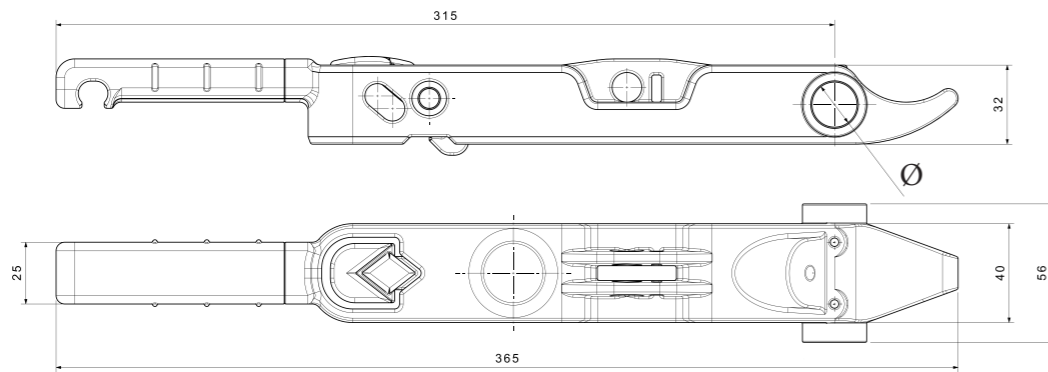

GİZLİ SİSTEM ARKA KAPI KİLİDİ KOL MONTAJ (ÇİNKO+GEOMET)
REAR DOOR FASTANER LEVER

Ürün Kodu / Product Kod

270mm Ø18mm 520214018 / 2,19kg - 260mm Ø18mm 520214024 / 2,15kg

GİZLİ SİSTEM ARKA KAPI KİLİDİ (ÇİNKO+GEOMET)
KAPLAMALI MONTAJ Ø18 KOL - Ø16 KOL
REAR DOOR FASTANER ZINC AND GEOMET Ø18 - Ø16

Ürün Kodu / Product Kod

Ø18 520214015 / 1,160kg - Ø16 520214017 / 1,20kg