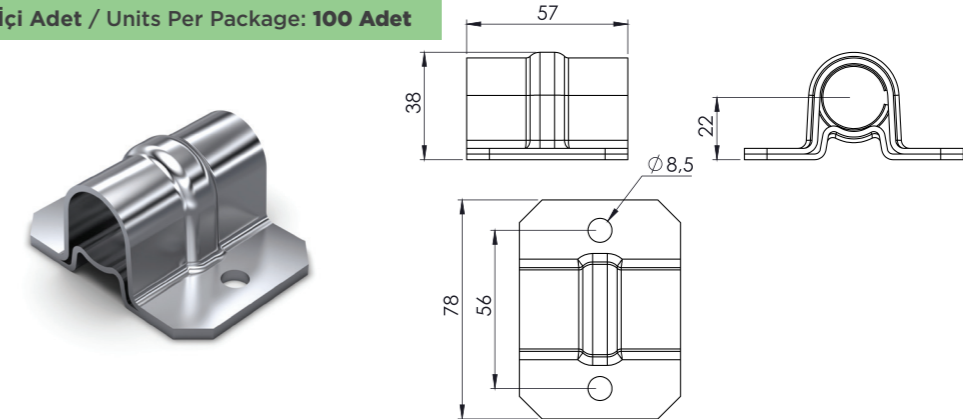

UNITNOVA KÜÇÜK BORU YUVASI KROM Ø22
UNITNOVA SMALL GUIDE PLATE Ø22 (SS)

Ürün Kodu / Product Kod

153-01-09-053 / 0,18kg