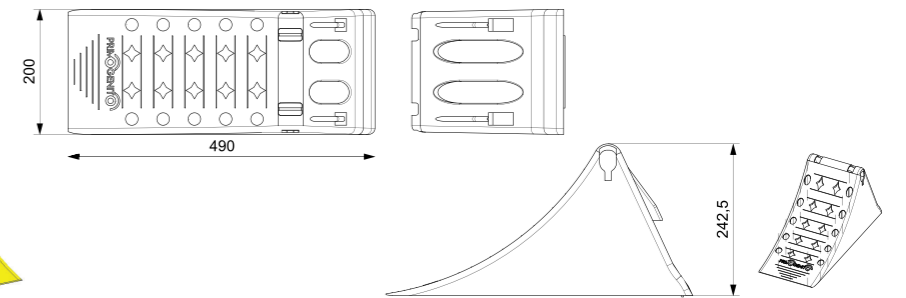

TEKER TAKOZU / PRIMOGENITO WHEEL CHOCK

Ürün Kodu / Product Kod

PG A 008