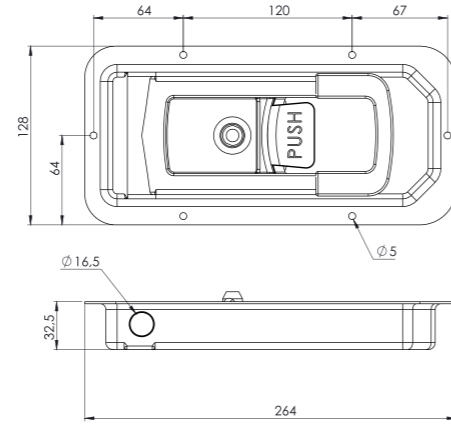

Koli İçi Adet / Units Per Package: 20 Adet

KÜÇÜK GÖMME KİLİT ASMA KİLİTLİ KROM - GALVANİZ
SMALL RECESSED DOOR LOCK WITH PADLOCK (SS) - (ZP)

Ürün Kodu / Product Kod

Krom 153-01-03-003 / 1kg - Galvaniz 153-01-03-004 / 1kg

Koli İçi Adet / Units Per Package: 20 Adet