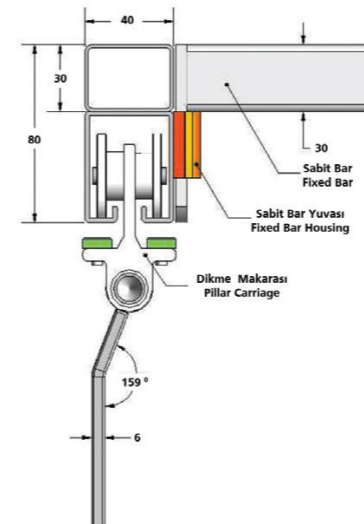

TIR
Gümrüklenebilir
Compatible