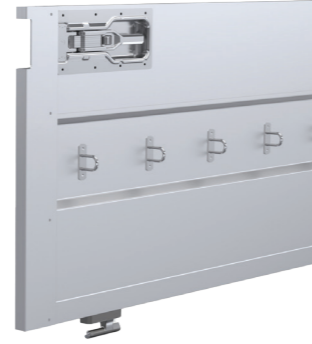

MENTEŞE 1

MENTEŞE 2

MENTEŞE 3

ALÜMİNYUM YAN KAPAK (GÖMME KİLİT SİSTEMLİ)
ALUMINIUM SIDE DOOR (WITH ADJUSTABLE SAFETY BOLT FASTENER)

MENTEŞE 1

MENTEŞE 2

MENTEŞE 3

ALÜMİNYUM YAN KAPAK (DİK KİLİT SİSTEMLİ)
ALUMINIUM SIDE DOOR (VERTICAL LOCK SYSTEM)