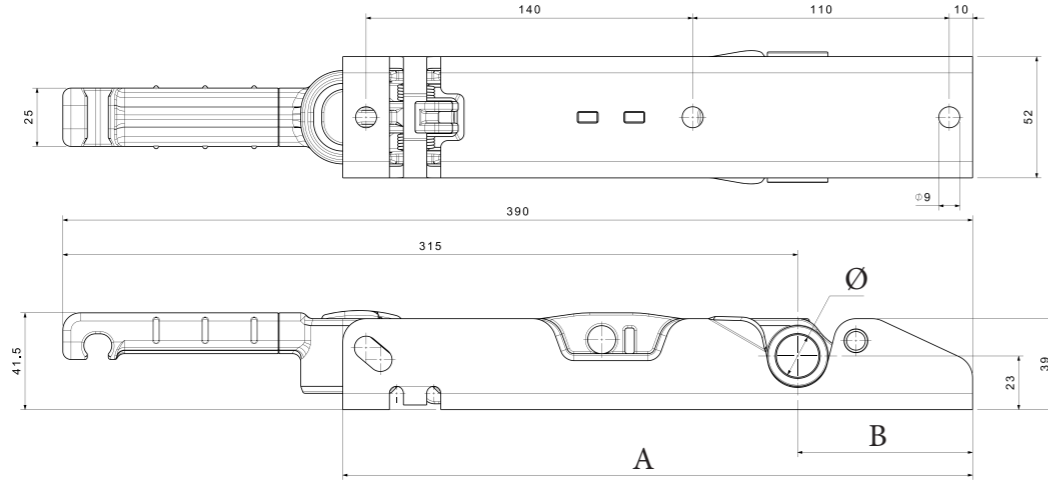

A	B
270	75
260	65