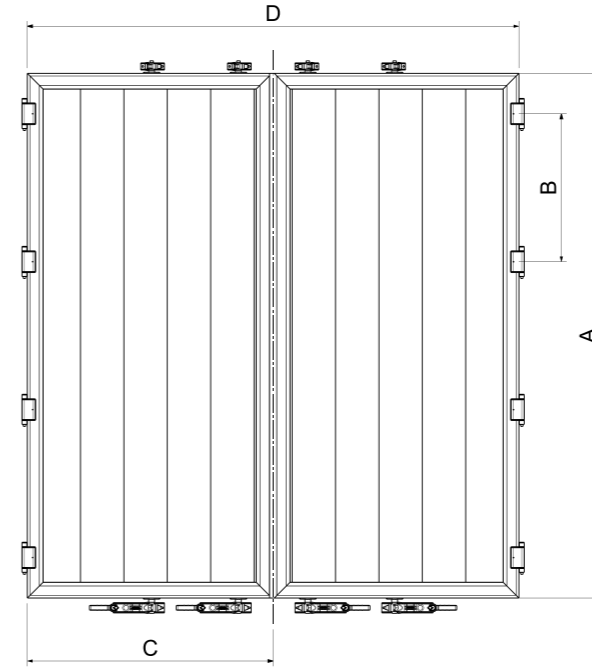

ALÜMİNYUM KAPAKLAR & KAPI SİSTEMLERİ / ARKA KAPAK

Aluminium rear & side doors

19

ALÜMİNYUM KAPAKLAR &
KAPI SİSTEMLERİ
ALUMINIUM REAR &
SIDE DOORS

Daha fazla bilgi için
For more information

www.nevpa.com.tr

GİZLİ SİSTEM ARKA KAPI
ALUMINIUM REAR DOOR WITH ACCESSORIES

www.nevpa.com.tr