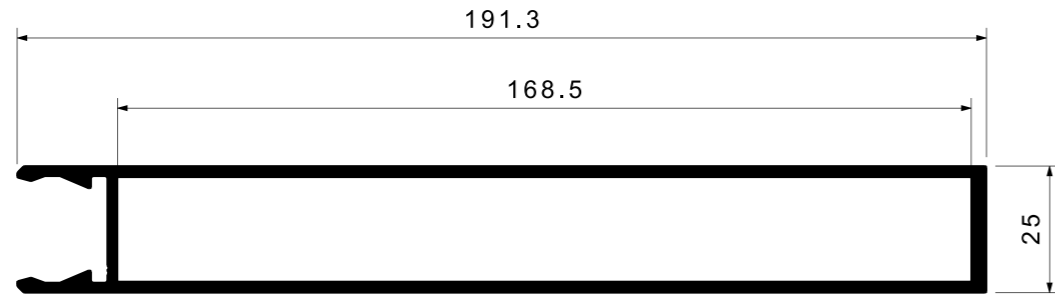

Aluminium rear side doors

ALÜMİNYUM PROFİL / ALUMINIUM PROFILE

Ürün Kodu / Product Kod

AL21752 / 2,59kg/m