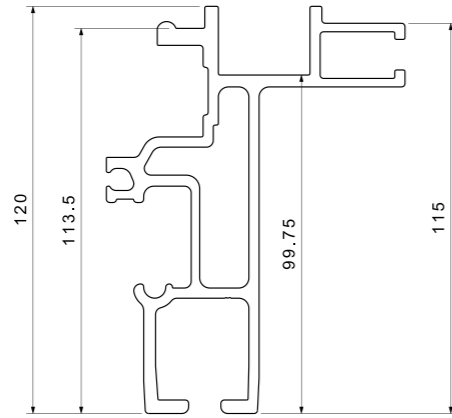

Ürün Kodu / Product Kod

AL4362 / 2,335kg/m

ALÜMİNYUM ÇATI RAYI / ALUMINIUM ROOF PROFILE

Ürün Kodu / Product Kod

SIS9759 / 3,83kg/m