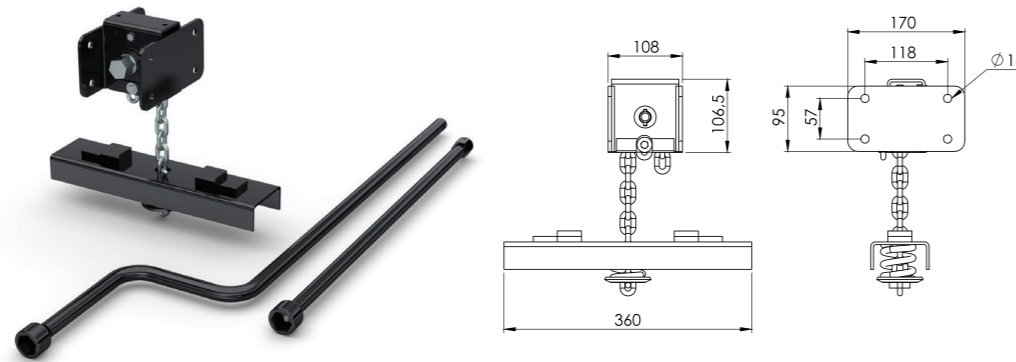

Ürün Kodu / Product Kod

153-02-16-014 / 18,00kg

Koli İçi Adet / Units Per Package: 4 Adet

STEPNE TAŞIYICI ZİNCİRLİ / SPARE WHEEL CARRIER WITH CHAIN

Ürün Kodu / Product Kod

153-02-16-018 / 8,75kg

www.nevpa.com.tr