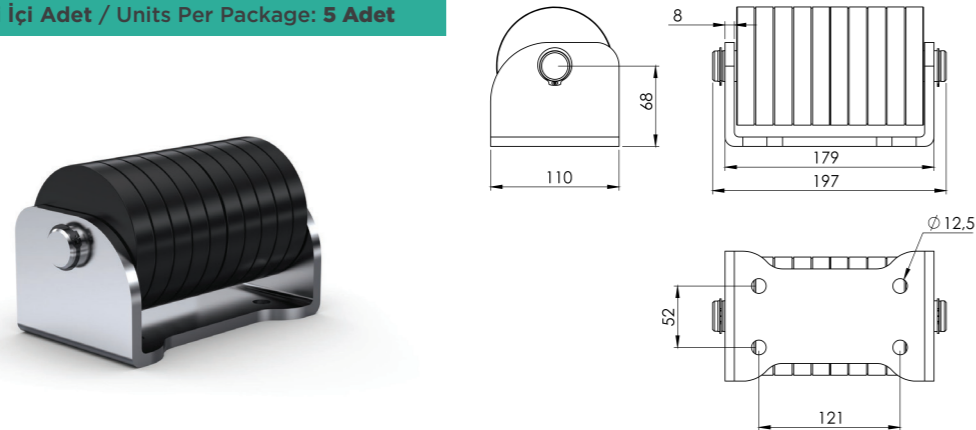

RORO HALKASI 26'LIK DÖVME CIVATA BAĞLANTILI / RORO RING

Ürün Kodu / Product Kod

153-02-22-014 / 3,10kg

Koli İçi Adet / Units Per Package: 5 Adet

BÜYÜK DÖNERLİ TAKOZ ÇİFTLİ TİP2 / ROLLER BUFFER

Ürün Kodu / Product Kod

153-12-01-033 / 4,60kg

www.nevpa.com.tr

Koli İçi Adet / Units Per Package: 15 Adet

KÜÇÜK DÖNERLİ TAKOZ TEKLİ TİP2 / ROLLER BUFFER

Ürün Kodu / Product Kod

153-12-01-034 / 1,50kg

Koli İçi Adet / Units Per Package: 8 Adet