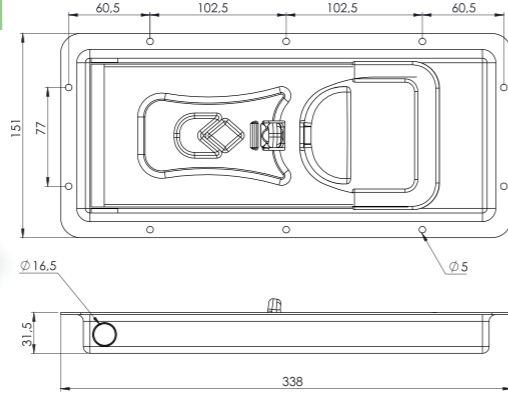

LALE SERİSİ BÜYÜK GÖMME KİLİT GALVANİZ ASMA KİLİTLİ
RECESSED DOOR LOCK WITH PADLOCK (ZP)

Ürün Kodu / Product Kod

153-01-03-022 / 1,5kg

Koli İçi Adet / Units Per Package: 20 Adet