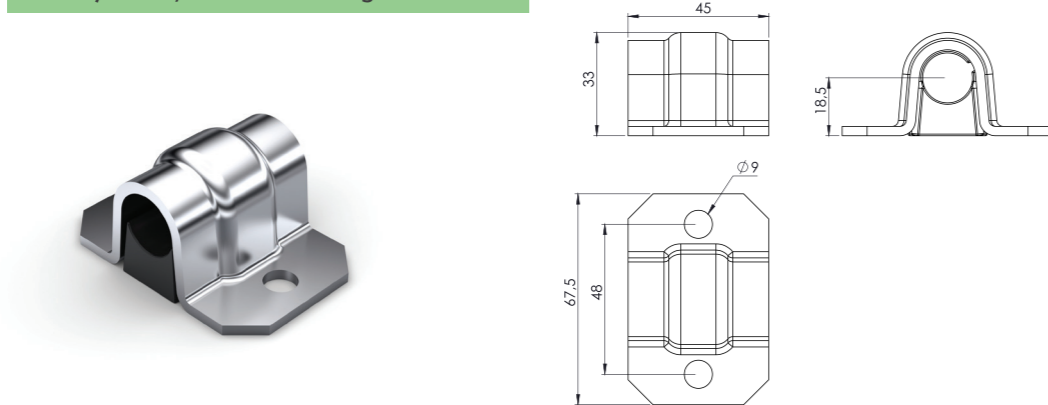

UNITNOVA BORU YUVASI KROM Ø16 / UNITNOVA GUIDE PLATE Ø16 (SS)

Ürün Kodu / Product Kod

153-01-09-056 / 0,12kg

Koli İçi Adet / Units Per Package: 50 Adet

TEK YÖN KANCA TAKIMI GALVANİZ Ø22
CAM AND KEEPER FOR LOCK Ø22 (ZP)