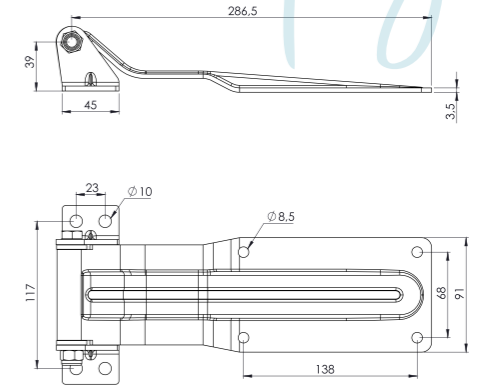

BÜYÜK DÜZ MENTEŞE SAC AYAKLI GALVANİZ / HINGE (ZP)

Ürün Kodu / Product Kod

153-01-01-020 / 1kg

Koli İçi Adet / Units Per Package: 20 Adet