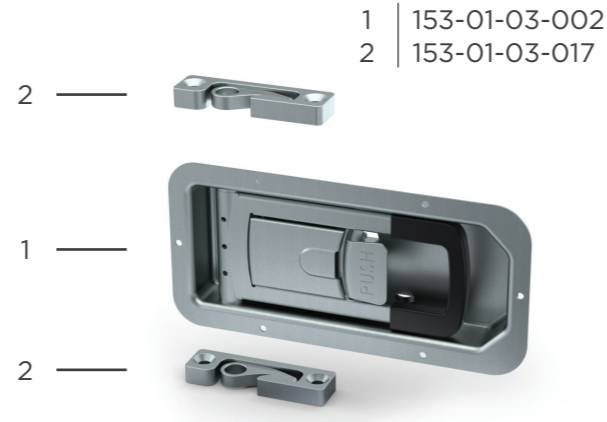

- 1 | 153-01-03-002
- 2 | 153-01-03-017

Koli İçi Adet / Units Per Package: 20 Adet

KÜÇÜK GÖMME KİLİT SET KROM Ø16
SMALL RECESSED
LOCK KIT SET Ø16 (SS)

Ürün Kodu / Product Kod

153-03-03-002

Koli İçi Adet / Units Per Package: 20 Adet

KÜÇÜK GÖMME KİLİT SET
GALVANİZ Ø16 / SMALL RECESSED
LOCK KIT SET Ø16 (ZP)

Ürün Kodu / Product Kod

153-03-03-004