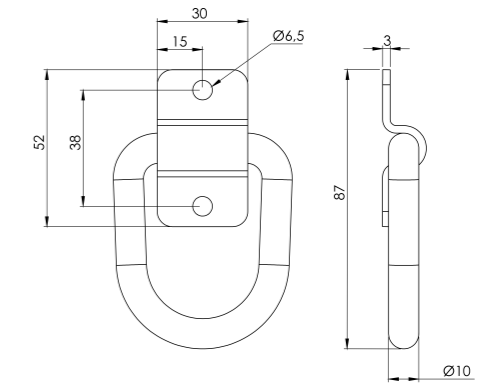

AHŞAP KASALAR & DAMPER KASALAR / DİĞER ÜRÜNLER

Koli İçi Adet / Units Per Package: 100 Adet

FLANS TİPİ BÜYÜK SALLAMA / SWING

Ürün Kodu / Product Kod

153-13-07-001

Koli İçi Adet / Units Per Package: 100 Adet