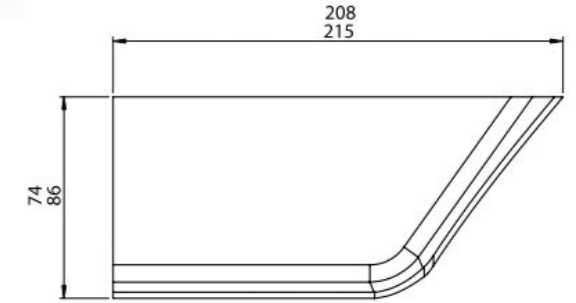

OVAL YARIM ETEK SACI / BRACKET

Ürün Kodu / Product Kod

153-13-06-003

Koli İçi Adet / Units Per Package: 100 Adet