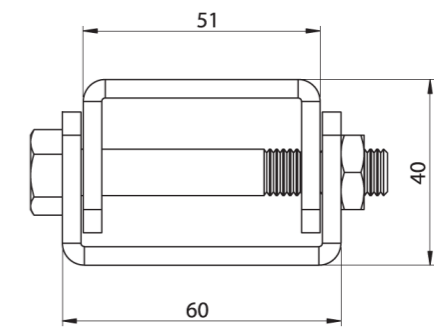

MENTEŞE GALVANİZ / HINGE

Ürün Kodu / Product Kod

153-13-05-024

www.nevpa.com.tr