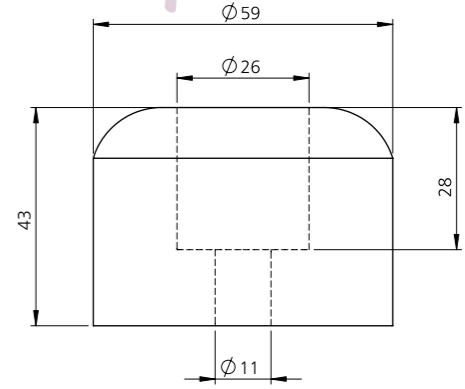

www.nevpa.com.tr

11

KAUÇUK &
PVC ÜRÜNLER
RUBBER &
PVC PRODUCTS

DELİKLİ LASTİK TAKOZ / BUFFER

Ürün Kodu / Product Kod

153-12-01-001

BÜYÜK CIVATALI ARMUT TAKOZ / BUFFER

Ürün Kodu / Product Kod