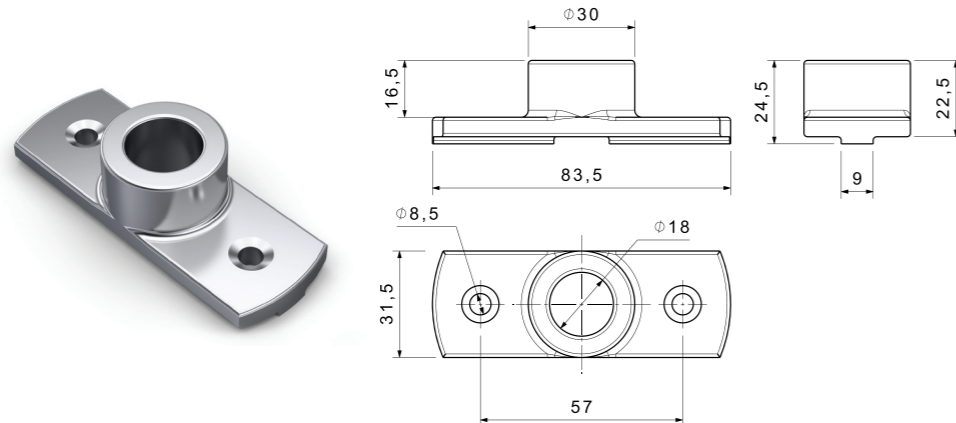

GİZLİ SİSTEM ALT PARÇASI (ÇİNKO+GEOMET) - (GALVANİZLİ)
REAR DOOR LOCK UNDER BRACKET

Ürün Kodu / Product Kod

Çinko + Geomet 520214028 - Galvanizli 520214026 / 0,140kg