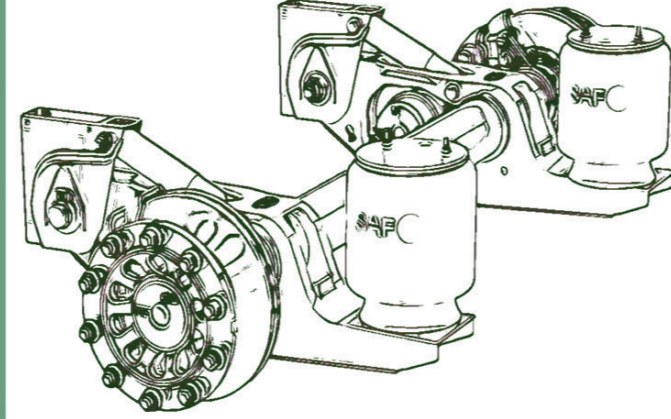

Daha fazla bilgi için
For more information

DİNGİL / AXLE

Ürün Kodu / Product Kod

MEKANİK AYAK / LANDING GEAR

Ürün Kodu / Product Kod

KINGPIN

Ürün Kodu / Product Kod

17