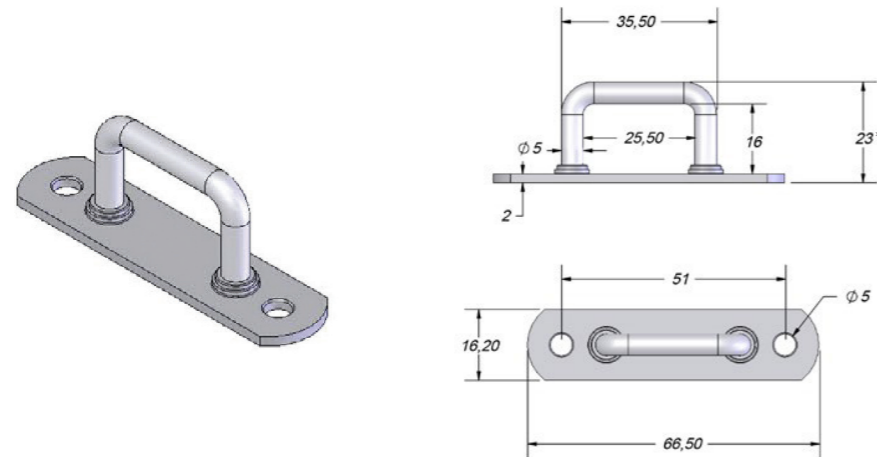

BRANDA KANCASI GALVANİZ 23MM ve 27MM / TARPAULIN HOOK

Ürün Kodu / Product Kod

23mm 153-0204118 - 27mm 153-0204119