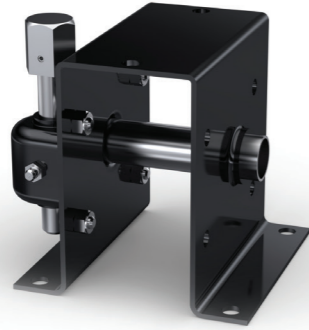

510216001-60
ÇEVİRME KOLU GALVANİZLİ