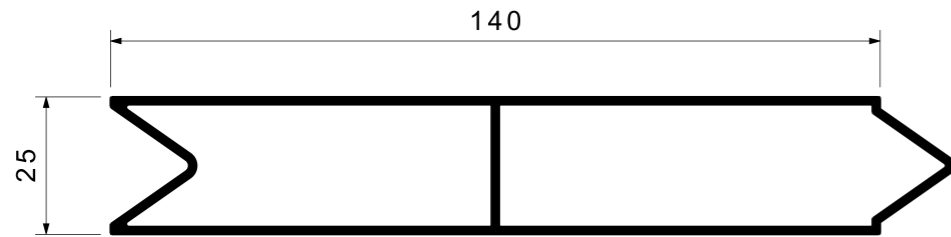

ALÜMİNYUM PROFİL / ALUMINIUM PROFILE

Ürün Kodu / Product Kod

AL3859 / 1,425kg/m

www.nevpa.com.tr