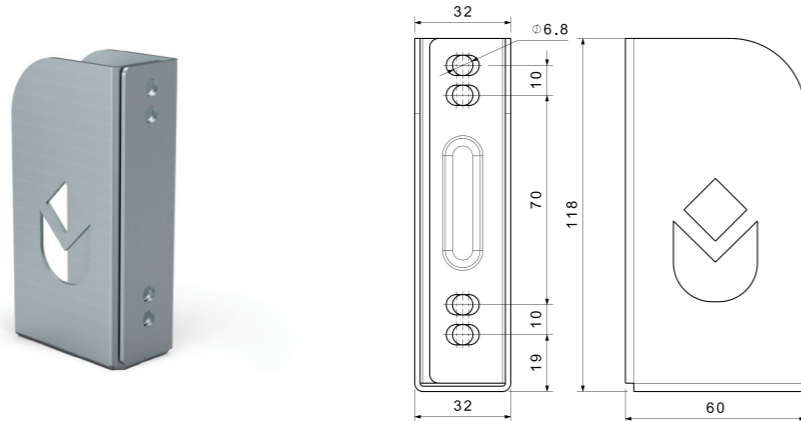

Ürün Kodu / Product Kod

Sağ - 510206130-60 / 0,150kg
Sol - 510206130-50 / 0,150kg

KAYAR BABA LALE LOGOLU TAHTALIK KATAFOREZLİ - GALVANİZLİ
SLIDING PILLAR NEVPA LOGO SLAT STOWAGE -ZINC

Ürün Kodu / Product Kod

Kataforezli 510206500-00 - Galvanizli 510206501-00 / 0,260kg