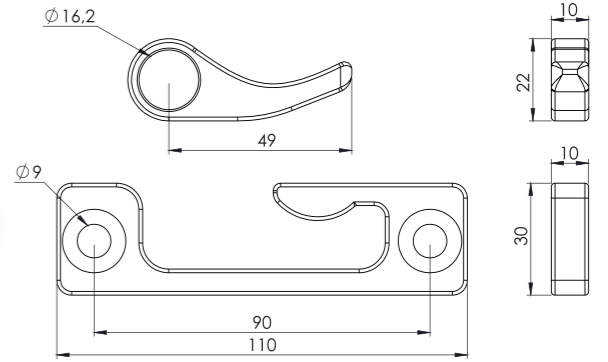

GÖMME KİLİT AYAĞI GALVANİZ / CAM AND KEEPER (ZP)

Ürün Kodu / Product Kod

153-01-03-017 / 0,18kg

Koli İçi Adet / Units Per Package: 15 Adet