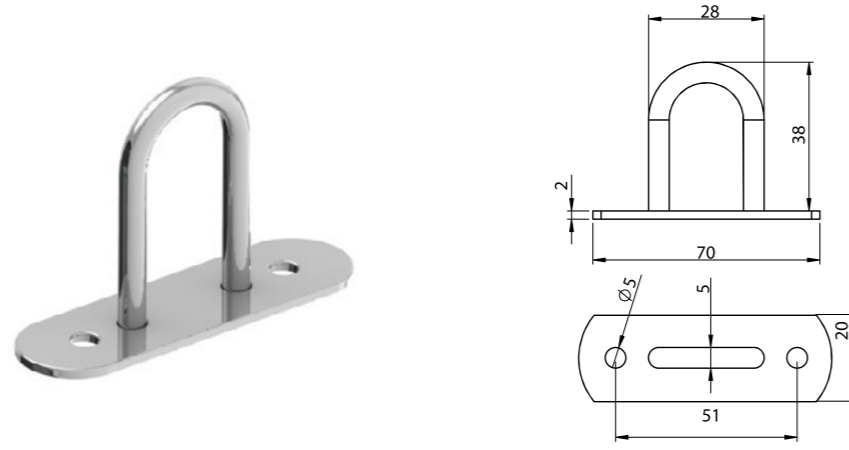

Koli İçi Adet / Units Per Package: 250 Adet

DORSE DÖVME KANCA GALVANİZ / RİNG (ZP)

Ürün Kodu / Product Kod

153-02-04-006 / 0,100kg

www.nevpa.com.tr

BRANDA KANCASI GALVANİZ / TARPAULIN HOOK

Ürün Kodu / Product Kod