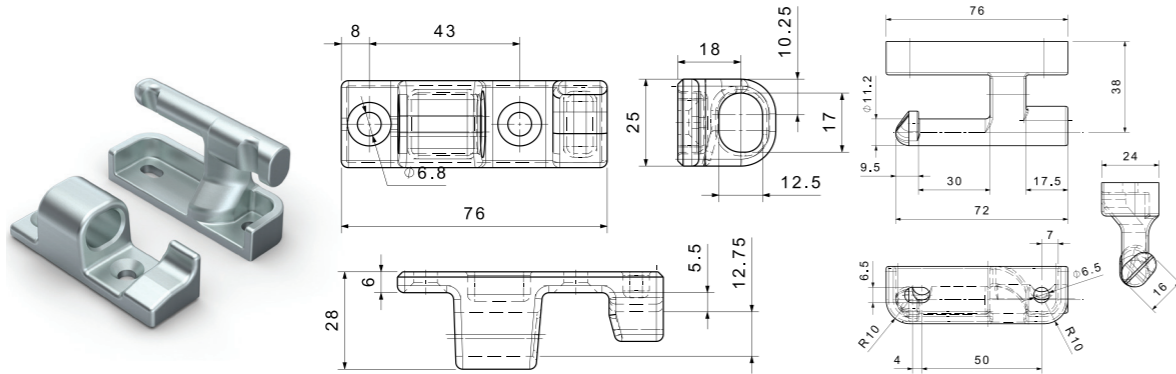

DÖKÜM MENTEŞE GALVANİZ / SIDE BOARD HINGE

Ürün Kodu / Product Kod

Erkek (Up) 38mm Galvaniz 520201015 / 0,185kg
Dişi (Down) 18mm Galvaniz 520201011 / 0,125kg

KÜÇÜK DÜZ DÖKÜM KAPAK MENTEŞESİ GALVANİZ
SMALL SIDE BOARD HINGE