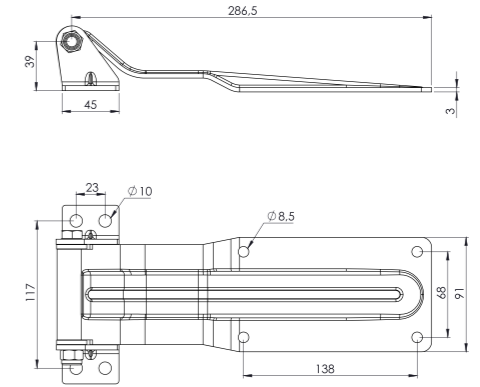

153-01-01-019 / 1kg

www.nevpa.com.tr

Koli İçi Adet / Units Per Package: 20 Adet

BÜYÜK DÜZ MENTEŞE SAC AYAKLI GALVANİZ / HINGE (ZP)

Ürün Kodu / Product Kod

153-01-01-020 / 1kg

Koli İçi Adet / Units Per Package: 20 Adet