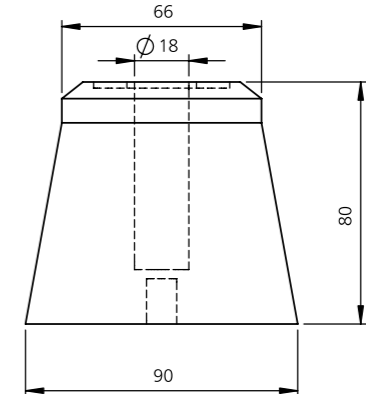

KONİK TAKOZ / BUFFER

Ürün Kodu / Product Kod

153-12-01-004

Daha fazla bilgi için

For more information