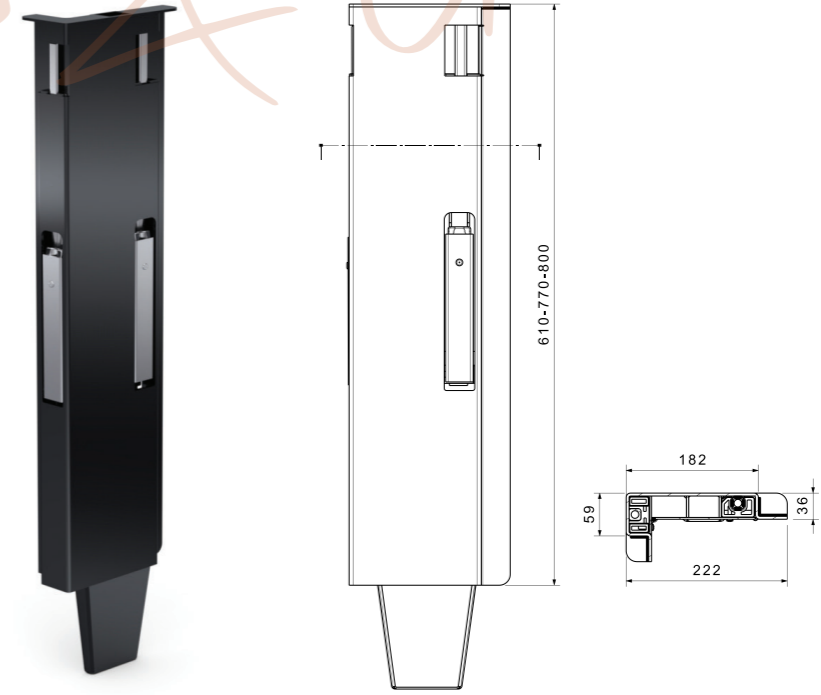

DİKEY KİLİT ARKA BABA KATAFOREZLİ SAĞ
VERTICAL LOCK REAR PILLAR RIGHT KTL

Ürün Kodu / Product Kod

610mm 520207161 - 770mm 520207171 - 800mm 520207181