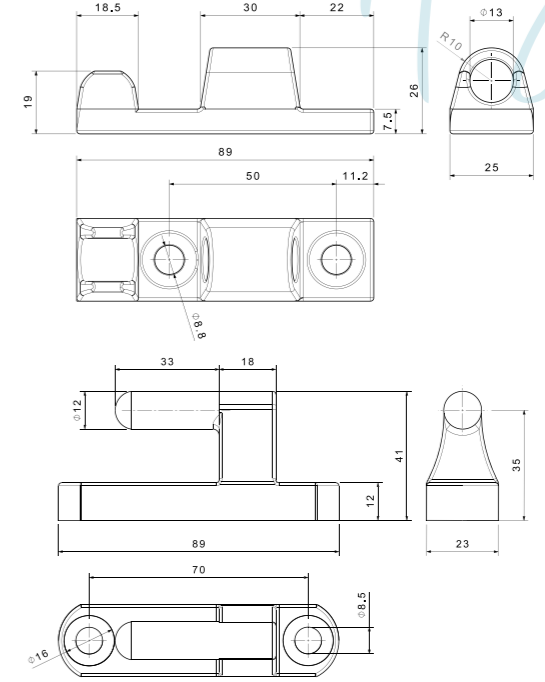

DÖKÜM MENTEŞE GALVANİZ / SIDE BOARD HINGE

Ürün Kodu / Product Kod

Erkek (Up) 38mm Galvaniz 520201015 / 0,185kg
Dişi (Down) 18mm Galvaniz 520201011 / 0,125kg

KÜÇÜK DÜZ DÖKÜM KAPAK MENTEŞESİ GALVANİZ
SMALL SIDE BOARD HINGE