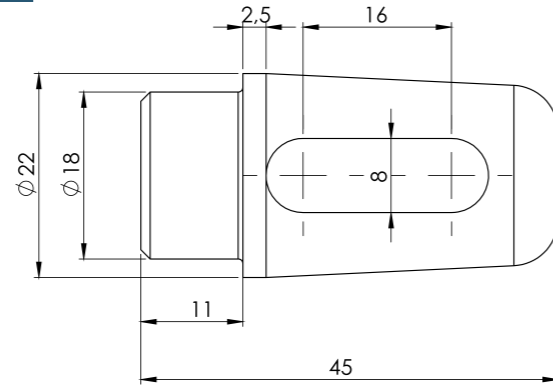

KONİK İLAVE ERKEĞİ / MALE