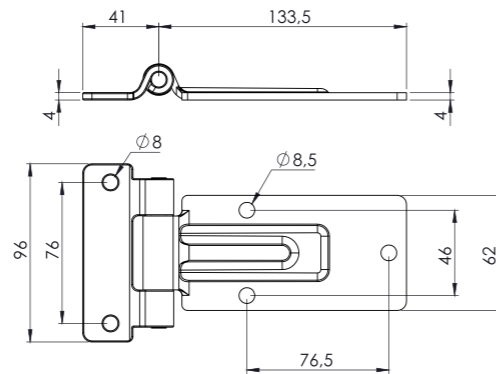

KÜÇÜK YAN KAPI MENTEŞESİ KROM - GALVANİZ
SIDE DOOR HINGE (SS) - SIDE DOOR HINGE (ZP)

Ürün Kodu / Product Kod

Krom 153-01-01-028 / 0,44kg - Galvaniz 153-01-01-029 / 0,44kg

Koli İçi Adet / Units Per Package: 30 Adet