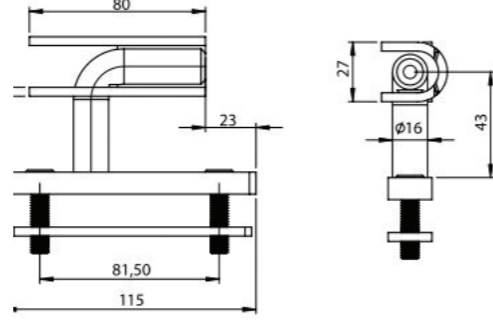

KELEBEK MENTEŞE GALVANİZ / HINGE (ZP)

Ürün Kodu / Product Kod

153-01-01-009 / 1,1kg

Koli İçi Adet / Units Per Package: 100 Adet

YUVARLAK DORSE MENTEŞESİ ALÜMİNYUM KAPAK / HINGE (ZP)

Ürün Kodu / Product Kod