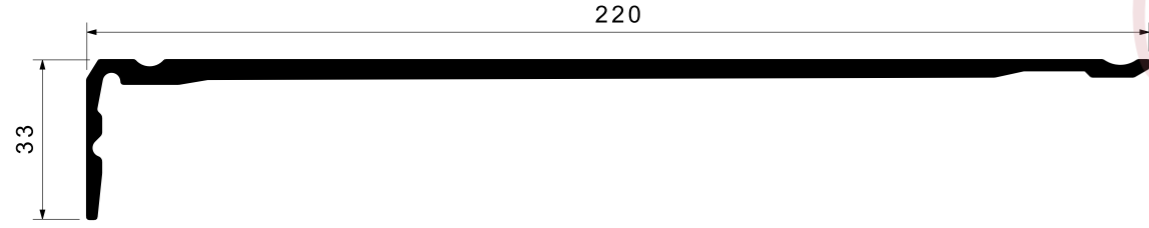

Ürün Kodu / Product Kod

AL3858 / 1,912kg/m

ALÜMİNYUM PROFİL / ALUMINIUM PROFILE

Ürün Kodu / Product Kod

AL1180 / 2,654kg/m

www.nevpa.com.tr

Aluminium rear & side doors

ALÜMİNYUM PROFİL / ALUMINIUM PROFILE