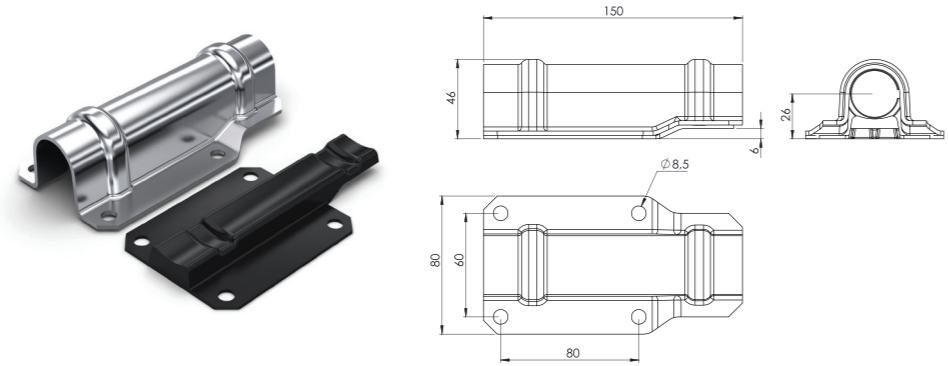

UNITNOVA EKO BÜYÜK BORU YUVASI KROM Ø27
UNITNOVA BIG GUIDE PLATE Ø27 (SS)

Ürün Kodu / Product Kod

153-01-09-048 / 0,42kg

Koli İçi Adet / Units Per Package: 100 Adet