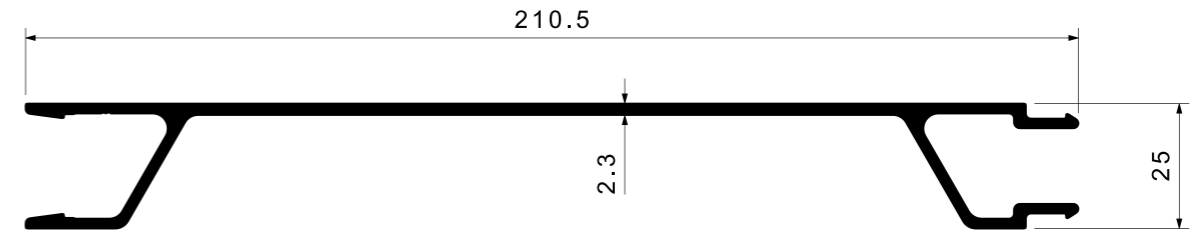

ALÜMİNYUM PROFİL / ALUMINIUM PROFILE

Ürün Kodu / Product Kod

AL2656 / 1,84kg/m