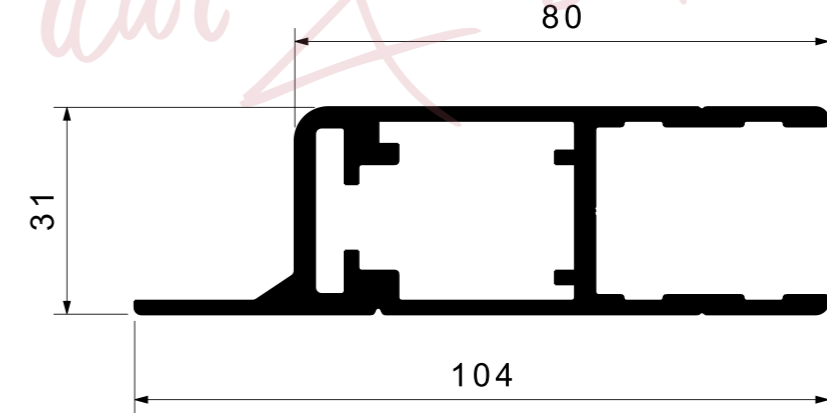

Ürün Kodu / Product Kod

AL3455 / 0,85kg/m

www.nevpa.com.tr

ALÜMİNYUM PROFİL / ALUMINIUM PROFILE

Ürün Kodu / Product Kod

AL4702 / 1,125kg/m

ALÜMİNYUM PROFİL / ALUMINIUM PROFILE

Ürün Kodu / Product Kod