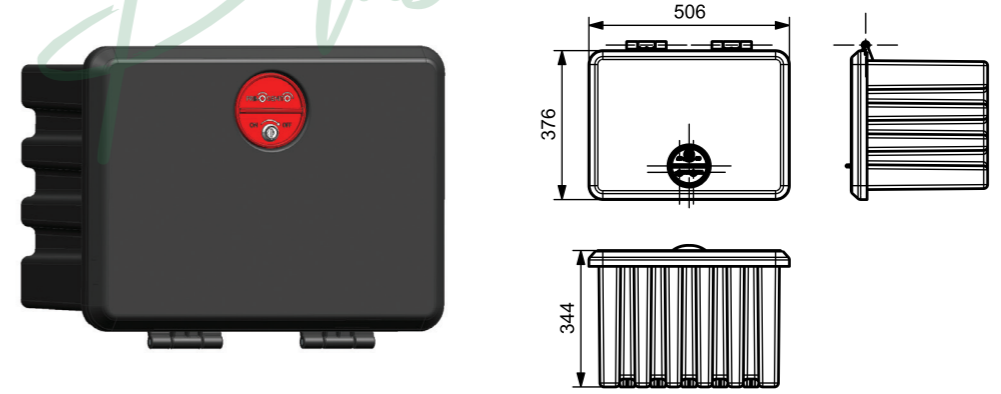

LP 105MM KAUÇUK PROFİL / RUBBER PROFILE 105MM

Ürün Kodu / Product Kod

153-07-01-007

12

PLASTİK AKSESUARLAR PLASTIC ACCESSORIES

Daha fazla bilgi için
For more information

www.nevpa.com.tr

PLASTİK AKSESUARLAR /