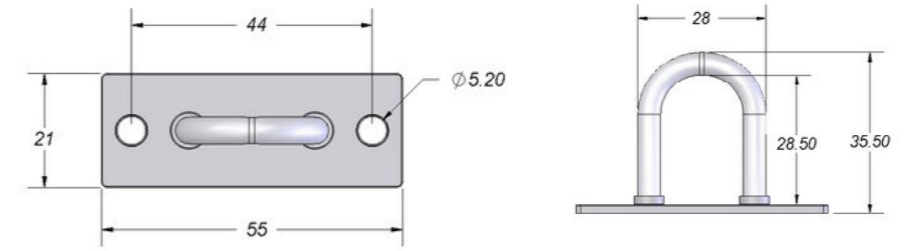

BRANDA KANCASI GALVANİZ / TARPAULIN HOOK

Ürün Kodu / Product Kod

153-0204125