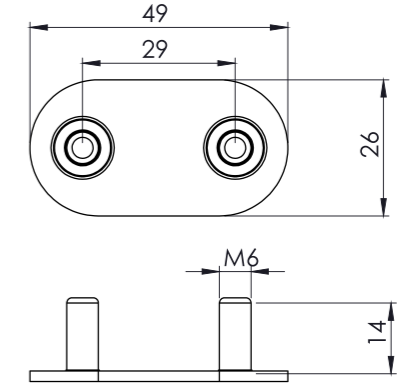

BRANDA TOKA SABİTLEME BRAKETİ KROM - GALVANİZ
BUCKLE BRACKET (SS) - (ZP)

Ürün Kodu / Product Kod

Krom 153-02-06-046 / 0,025kg - Galvaniz 153-02-06-047 / 0,025kg

Koli İçi Adet / Units Per Package: 500 Adet