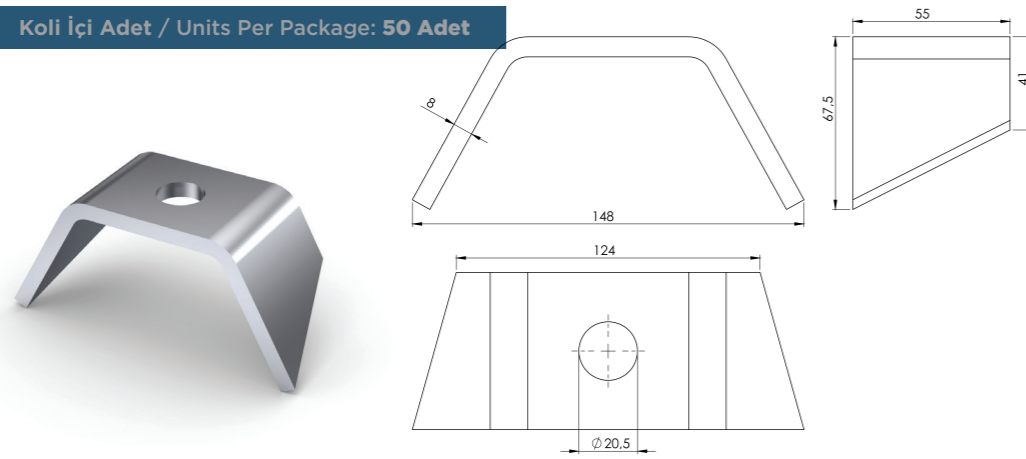

Ürün Kodu / Product Kod

153-13-12-009

Koli İçi Adet / Units Per Package: 50 Adet

BRAKET / BRACKET

Ürün Kodu / Product Kod

153-13-16-023

www.nevpa.com.tr

Koli İçi Adet / Units Per Package: 50 Adet