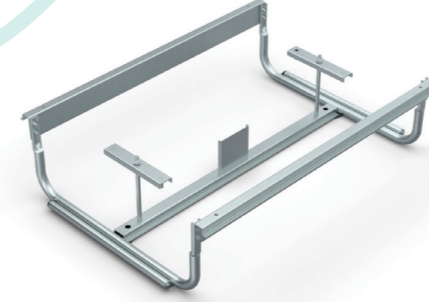

Koli İçi Adet / Units Per Package: 400 Adet

BORULU STEPNE TAŞIYICI ÇİFTLİ DALDIRMA GALVANİZ - BOYALI
DOUBLE SPARE WHEEL CARRIER PAINTED

Ürün Kodu / Product Kod

Daldırma Galvaniz 153-02-16-033 - Boyalı 153-02-16-027 / 2,35kg