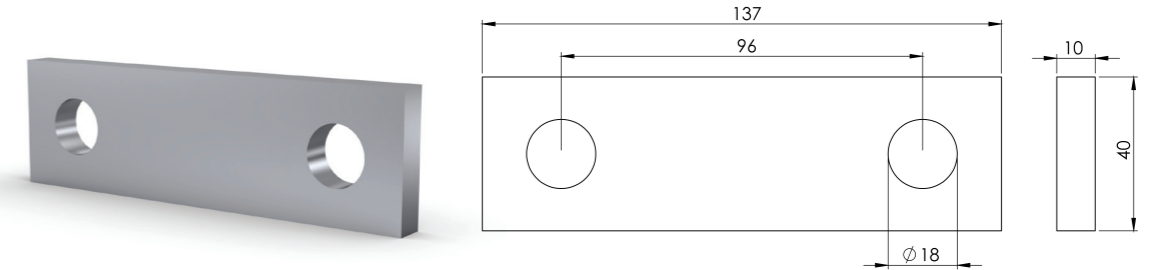

BAĞLANTI KEPİ DAR / U BOLT WASHER

Ürün Kodu / Product Kod

153-13-16-041

Koli İçi Adet / Units Per Package: 100 Adet