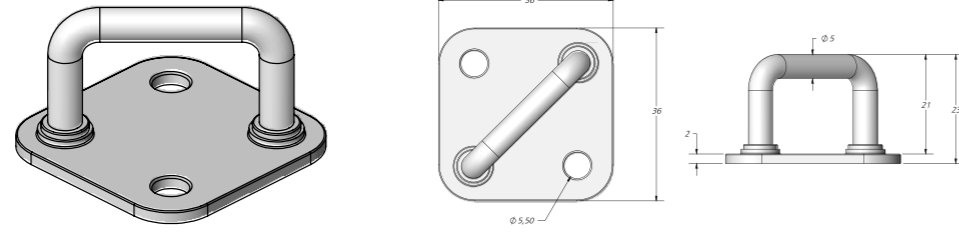

BRANDA KANCASI GALVANİZ / TARPAULIN HOOK

Ürün Kodu / Product Kod

153-0204122