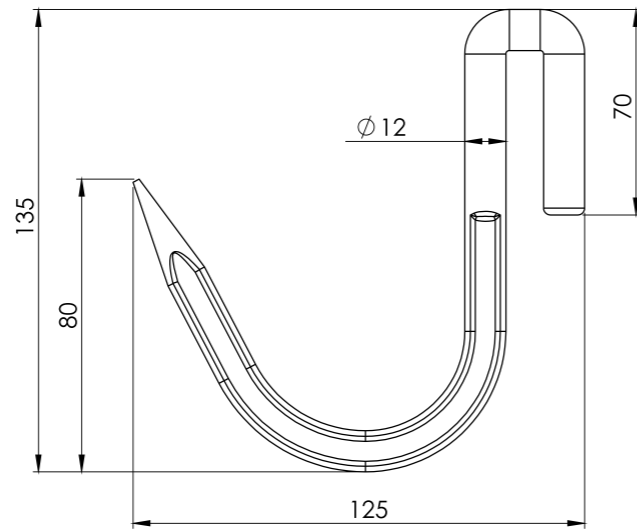

YAN ET KANCASI KROM / MEAT HOOK (SS)

Ürün Kodu / Product Kod

153-01-14-006 / 0,275kg

www.nevpa.com.tr