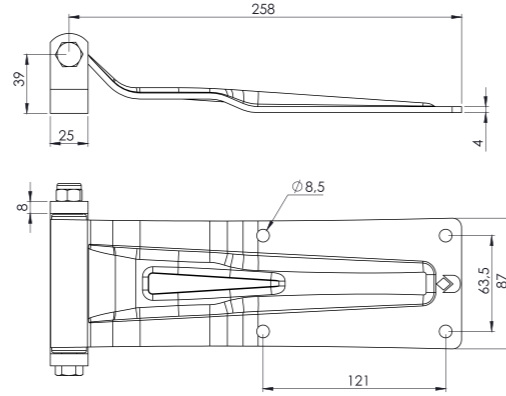

YENİ MENTEŞE AYAKSIZ KROM (Ø10,5 MM) / HINGE (SS)

Ürün Kodu / Product Kod

153-01-01-037 / 0,87kg

Koli İçi Adet / Units Per Package: 20 Adet

YENİ MENTEŞE LAMA AYAKLI KROM - LAMA AYAKLI GALVANİZ
HINGE (SS) - HINGE (ZP)