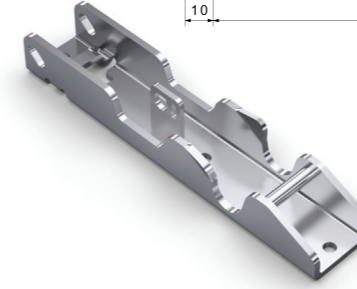

A	B
270	75
260	65

GİZLİ SİSTEM ARKA KAPI KİLİDİ
TABAN SACI (ÇİNKO+GEOMET) 270MM - 260MM
REAR DOOR FASTANER BOTTOM 270MM-260MM

Ürün Kodu / Product Kod

270mm 515403001-50 / 1,030kg - 260mm 515403003-50 / 0,990gr

A	B
130	75
120	65