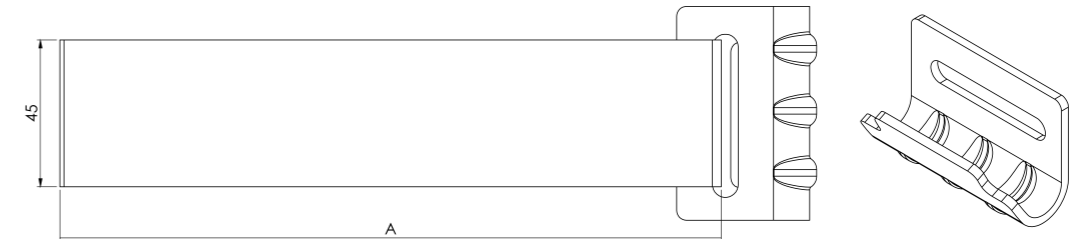

KOLONLU BRANDA TOKA KANCASI FORMLU
WEBBING WITH HOOK

Ürün Kodu / Product Kod	A (mm)	Material
153-14-01-330	600	GALVANİZ (ZP)
153-14-01-335	700	GALVANİZ (ZP)
153-14-01-340	800	GALVANİZ (ZP)
153-14-01-345	900	GALVANİZ (ZP)
153-14-01-350	600	KROM (SS)
153-14-01-355	700	KROM (SS)
153-14-01-360	800	KROM (SS)
153-14-01-365	900	KROM (SS)