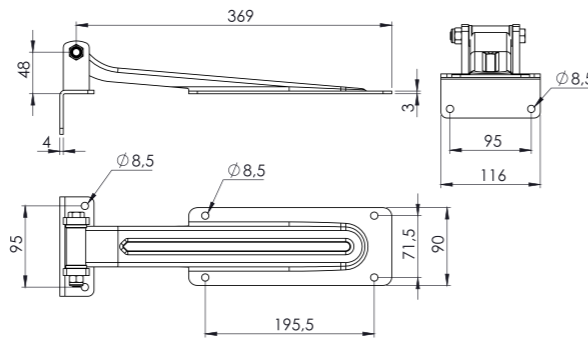

DONDURMA ARKA KAPI MENTEŞESİ KOSEBENT AYAKLI
KROM - GALVANİZ / HINGE (SS) - HINGE (ZP)

Ürün Kodu / Product Kod

Krom 153-01-01-043 / 1,6kg - Galvaniz 153-01-01-042 / 1,6kg

Koli İçi Adet / Units Per Package: 20 Adet