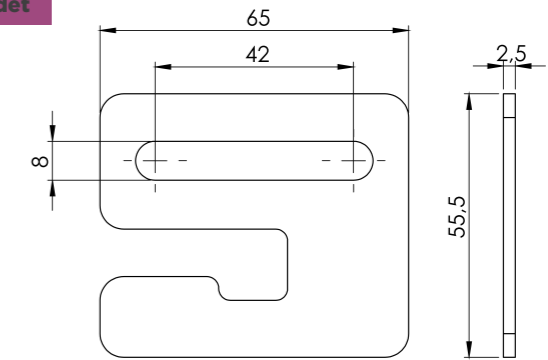

Koli İçi Adet / Units Per Package: 150 Adet

Koli İçi Adet / Units Per Package: 250 Adet

BRANDA TOKA KANCASI KROM - GALVANİZ
TARPAULIN BUCKLE HOOK (SS) - (ZP)

Ürün Kodu / Product Kod

Krom 153-02-06-073 / 0,114kg - Galvaniz 153-02-06-080 / 0,112kg