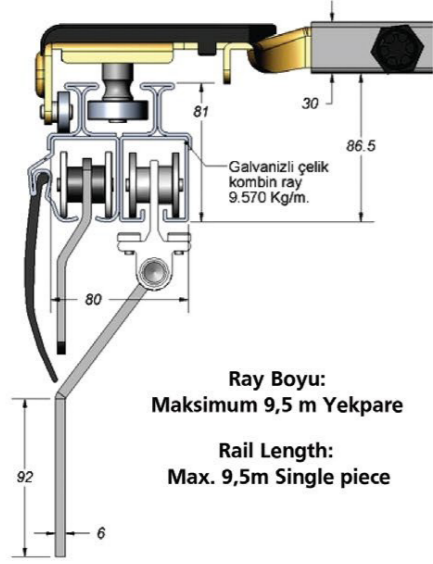

Sliding roof & curtain systems

GALVANİZLİ ÇELİK KOMBİN RAYLI ÇATI SİSTEMLERİ

ROOF WITH GALVANIZED STEEL RAIL AND SIDE CURTAIN SYSTEMS

Kayar çatı, kayar perde ve kayar dikmeler ayrı ayrı çalışır.
Sliding roof, curtain sider and sliding pillars are working seperately.

Kombın raylar, galvanizli çelikten ve özel kaynak fişörlerinde araç boyuna uygun kavris verilmektedir.
Combined rails are made of galvanized steel and curved according to the lengths.

ALÜMİNYUM VE GALVANİZLİ ÇELİK RAYLI SABİT ÇATI VE KAYAR YAN PERDE SİSTEMLERİ

FIXED ROOF WITH ALUMINIUM AND GALVANIZED STEEL RAIL AND SIDE CURTAIN SYSTEMS

FIXED ROOF WITH ALUMINIUM AND GALVANIZED STEEL RAIL AND SIDE CURTAIN SYSTEMS