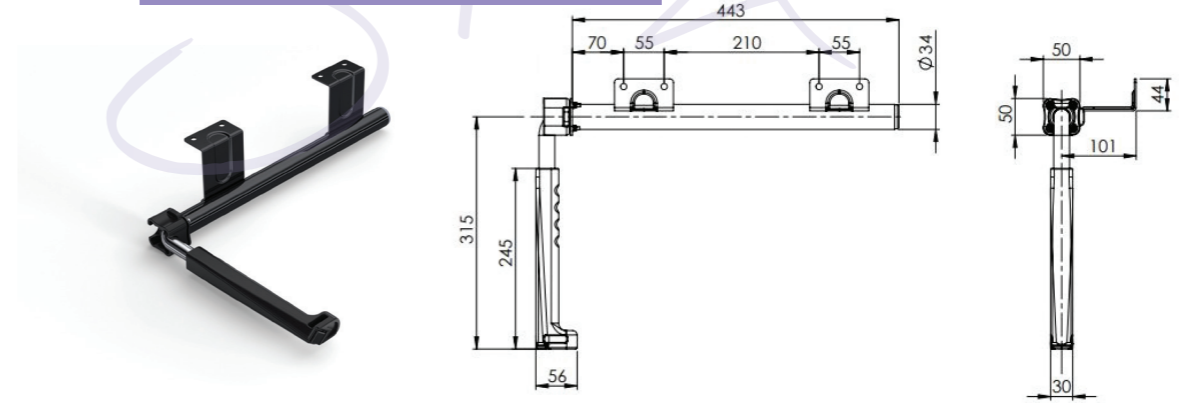

153-02-15-005 / 2,0kg

Koli İçi Adet / Units Per Package: 8 Adet

ARKA KAPI TUTAMAĞI DEVE BOYNU / DOOR HOLDER (ZP)

Ürün Kodu / Product Kod

153-02-15-007 / 2,4kg

www.nevpa.com.tr

Koli İçi Adet / Units Per Package: 10 Adet