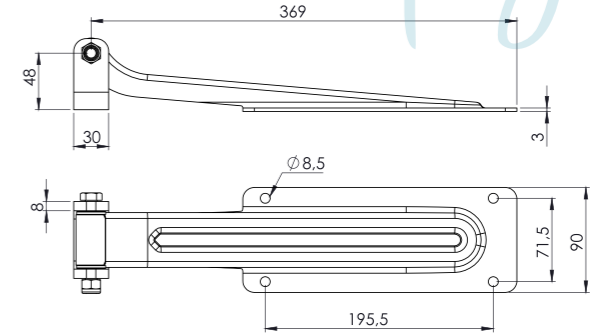

DONDURMA ARKA KAPI MENTEŞESİ
U AYAK KROM - GALVANİZ / HINGE (SS) - HINGE (ZP)

Ürün Kodu / Product Kod

Krom 153-01-01-069 / 1,4kg - Galvaniz 153-01-01-044 1,4kg

Koli İçi Adet / Units Per Package: 30 Adet