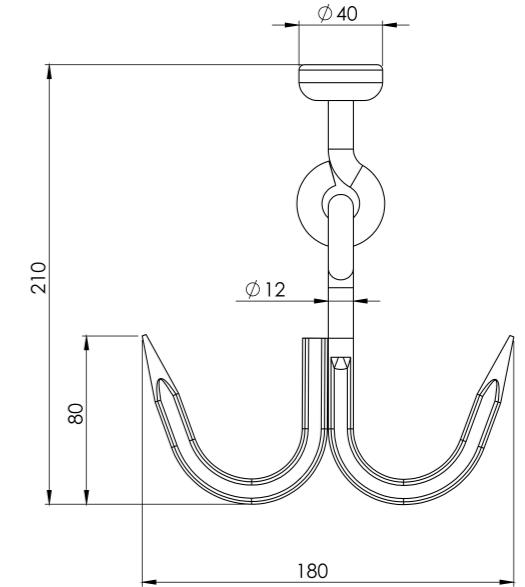

Koli İçi Adet / Units Per Package: 25 Adet

ÇİFTLİ ET KANCASI KROM / MEAT HOOK (SS)

Ürün Kodu / Product Kod

153-01-14-004 / 0,49kg

Koli İçi Adet / Units Per Package: 25 Adet

OYNAR BAŞLI ÇİFTLİ ET KANCASI KROM / MEAT HOOK (SS)