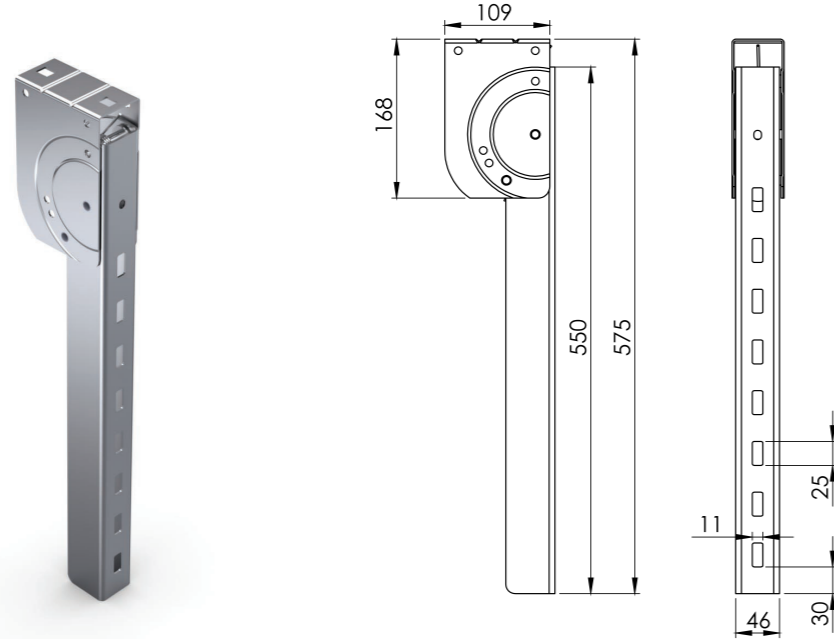

Koli İçi Adet / Units Per Package: 500 Adet

Koli İçi Adet / Units Per Package: 5 Adet Sağ - 5 Adet Sol