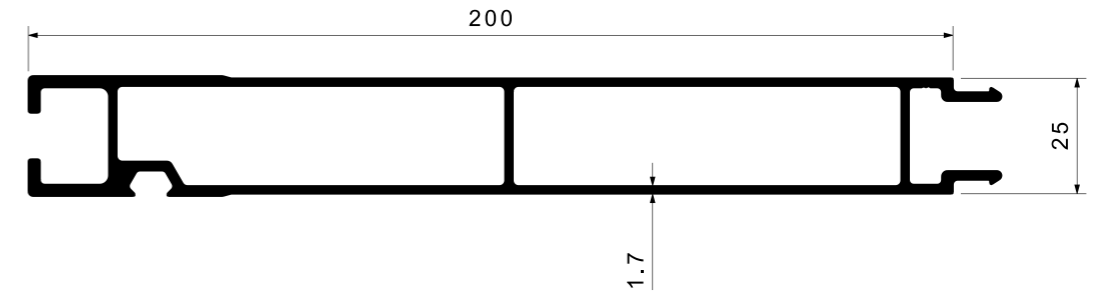

ALÜMİNYUM PROFİL / ALUMINIUM PROFILE

Ürün Kodu / Product Kod

AL2655 / 2,471kg/m