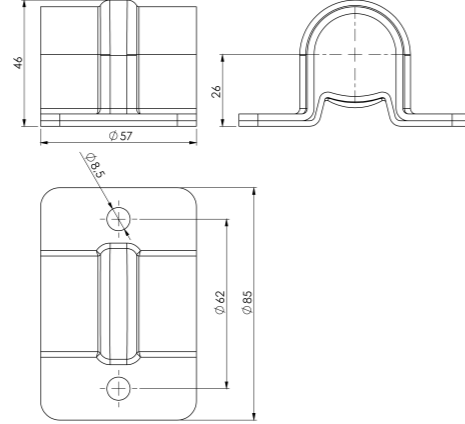

Koli İçi Adet / Units Per Package: 100 Adet

KÜÇÜK BORU YUVASI GALVANİZ Ø27 / SMALL GUIDE PLATE Ø27 (ZP)

Ürün Kodu / Product Kod

153-01-09-010 / 0,25kg

Koli İçi Adet / Units Per Package: 50 Adet