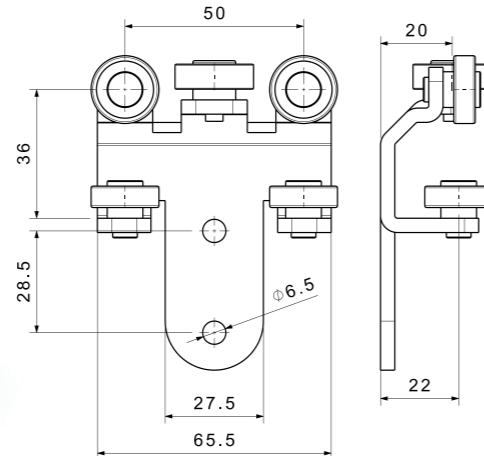

HIZLI PERDE MAKARASI ÜST / QUICK CURTAIN ROLLER UP

Ürün Kodu / Product Kod

520206702 / 0,200kg

www.nevpa.com.tr