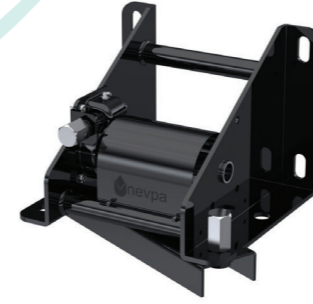

Ürün Kodu / Product Kod

520216006 / 3,10kg

STEPNE TAŞIYICI MEKANİZMASI ÇEVİRME KOLLU
MECHANISM OF SPARE WHEEL CARRIAGE TURNING HANDLE

Ürün Kodu / Product Kod

520216007 / 2,84kg

www.nevpa.com.tr

510216001-60
ÇEVİRME KOLU GALVANİZLİ