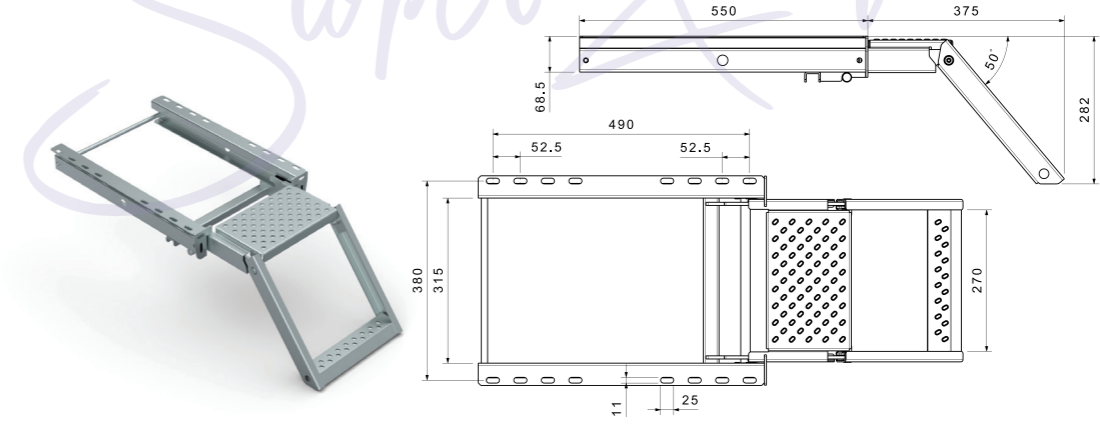

www.nevpa.com.tr

**TEK BASAMAKLI PLATFORMLU MERDİVEN
SINGLE STEP PLATFORM LADDER**

Ürün Kodu / Product Kod

520218021 / 9,05kg

**2 BASAMAKLI PLATFORMLU MERDİVEN
2 STEPS PLATFORM LADDER**

Ürün Kodu / Product Kod