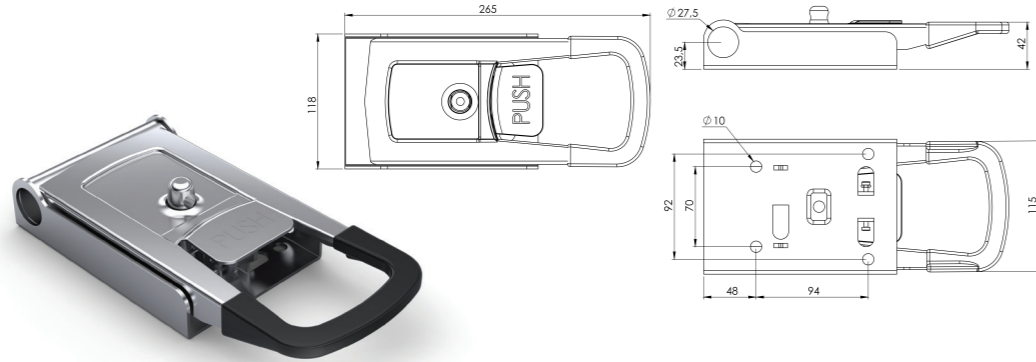

Koli İçi Adet / Units Per Package: 10 Adet

KÜÇÜK DIŞTAN KİLİT GALVANİZ ASMA KİLİTLİ Ø27
SMALL PUSH HANDLE LOCK WITH PADLOCK (ZP)

Ürün Kodu / Product Kod

153-01-02-008 / 1,45kg

Koli İçi Adet / Units Per Package: 10 Adet