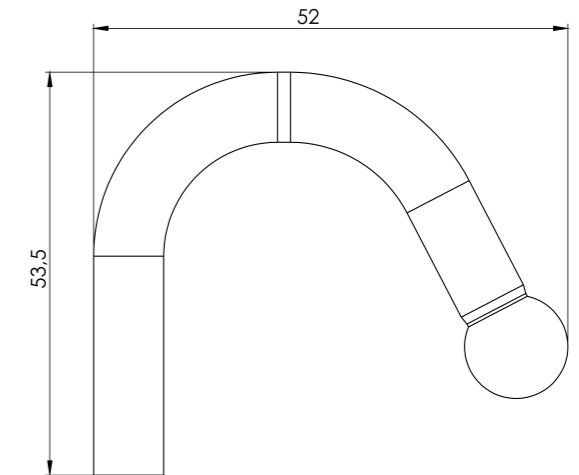

10MM BAGAJ KANCASI / HOOK

Ürün Kodu / Product Kod

153-13-01-002

www.nevpa.com.tr