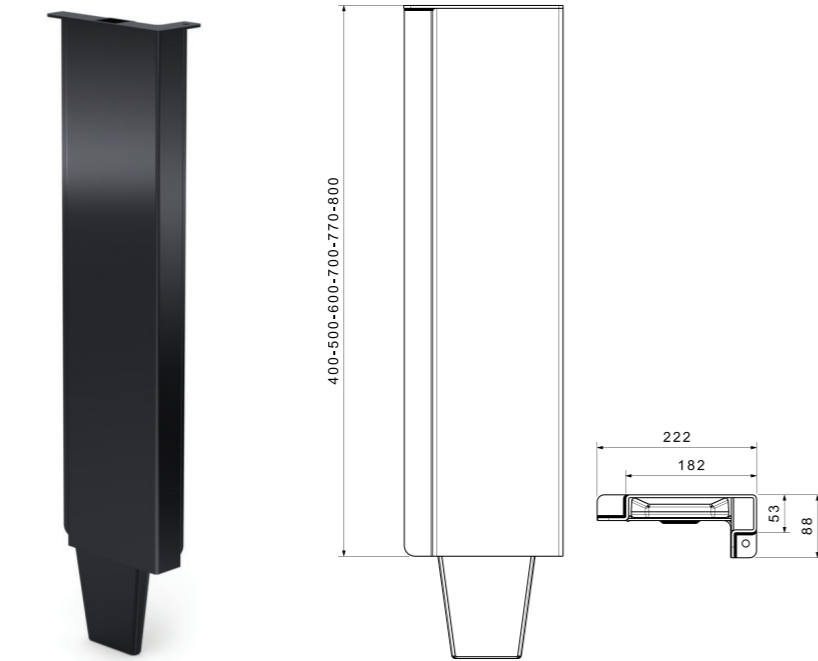

MEKANİZMASIZ ARKA BABA KATAFOREZLİ SOL
UNMECHANISM REAR PILLAR LEFT KTL

Ürün Kodu / Product Kod

400mm 520207242 - 500mm 520207252 - 600mm 520207262
700mm 520207275 - 770mm 520207272 - 800mm 520207285