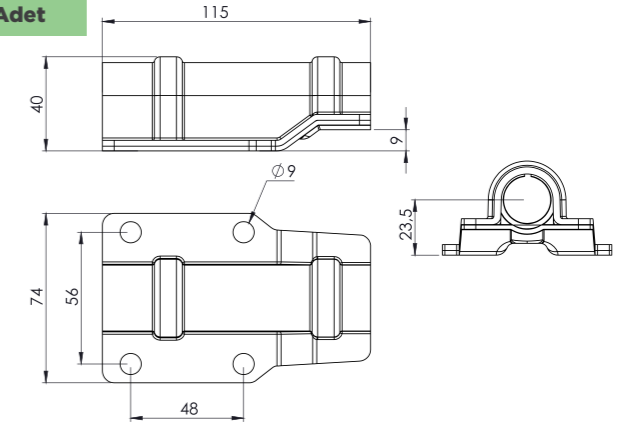

Koli İçi Adet / Units Per Package: 50 Adet

BÜYÜK BORU YUVASI GALVANİZ Ø27 / BIG GUIDE PLATE Ø27 (ZP)

Ürün Kodu / Product Kod

153-01-09-002 / 0,65kg

Koli İçi Adet / Units Per Package: 50 Adet

BÜYÜK BORU YUVASI GALVANİZ Ø22 / BIG GUIDE PLATE Ø22 (ZP)