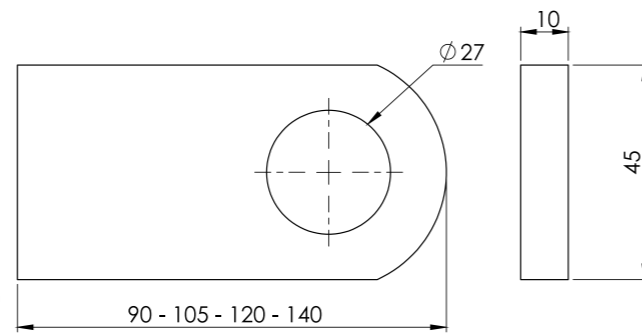

Ürün Kodu / Product Kod

153-13-03-008

Koli İçi Adet / Units Per Package: 150 Adet

LAMA 45x9 - 45x10,5 - 45x12 - 45x14 / BRACKET