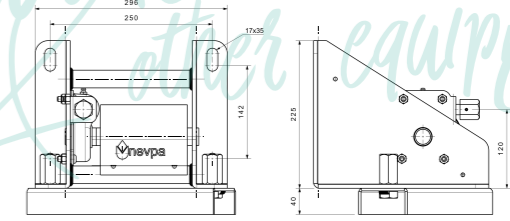

Ürün Kodu / Product Kod

520216006 / 3,10kg

STEPNE TAŞIYICI MEKANİZMASI ÇEVİRME KOLLU
MECHANISM OF SPARE WHEEL CARRIAGE TURNING HANDLE

Ürün Kodu / Product Kod

520216007 / 2,84kg

www.nevpa.com.tr

510216001-60
ÇEVİRME KOLU GALVANİZLİ