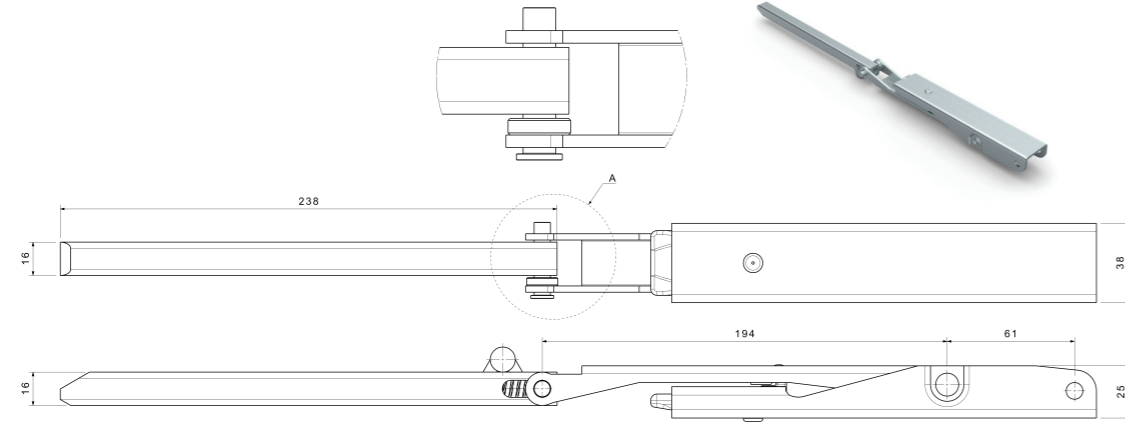

Ürün Kodu / Product Kod

510207033-30 / 1,07kg

BABA DİKME KİLİT MEKANİZMASI 238MM - SAĞ
MIDDLE PILLAR MECHANISM 238MM RIGHT

Ürün Kodu / Product Kod

510207170-30 / 1,07kg