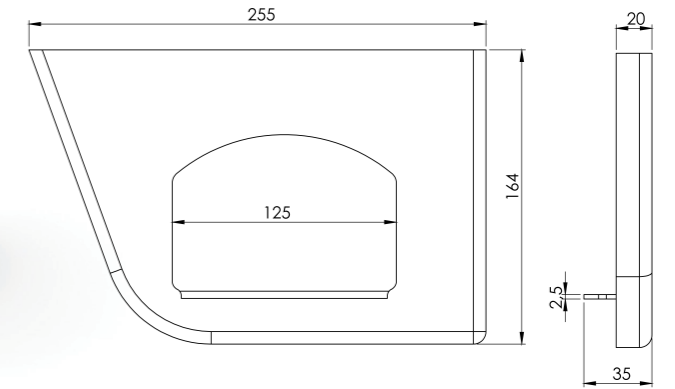

AYAK BASAMAĞI / STEP

Ürün Kodu / Product Kod

153-13-08-010

www.nevpa.com.tr