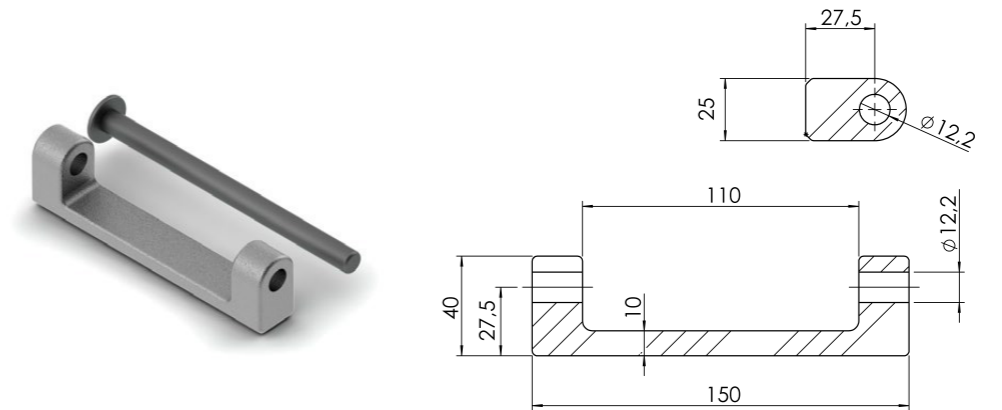

GİZLİ SİSTEM U MENTEŞE TAKIMI / REAR DOOR U TYPE HINGLE SET

Ürün Kodu / Product Kod

153-02-14-004