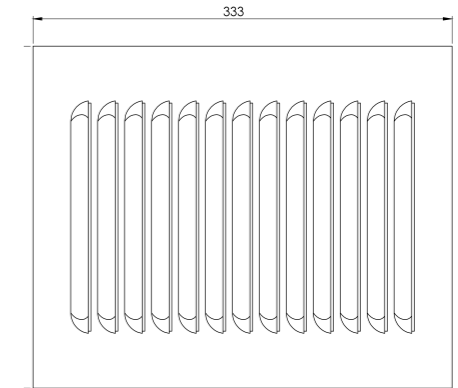

Koli İçi Adet / Units Per Package: 150 Adet

BAĞLANTI PABUCU HAREKETLİ GALVANİZ / FIXING BRACKET (ZP)

Ürün Kodu / Product Kod

153-01-10-025 / 0,20kg

Koli İçi Adet / Units Per Package: 30 Adet

PANJUR ALUMİNYUM - KROM - GALVANİZ
VENTILATION HATCH (ALUMİNYUM) - (SS) - (ZP)