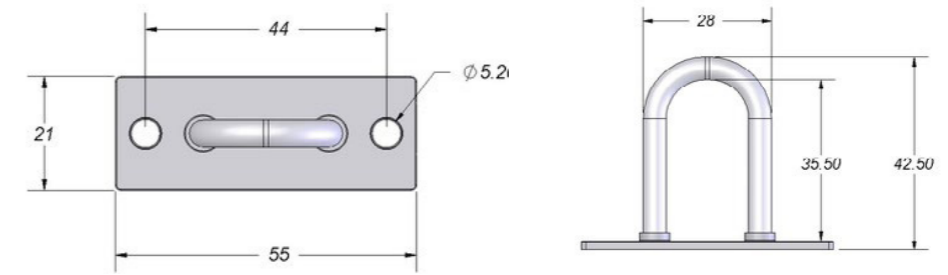

BRANDA KANCASI GALVANİZ / TARPAULIN HOOK

Ürün Kodu / Product Kod

153-0204124

www.nevpa.com.tr

BRANDA KANCASI GALVANİZ / TARPAULIN HOOK

Ürün Kodu / Product Kod

153-0204125

BRANDA KANCASI GALVANİZ / TARPAULIN HOOK