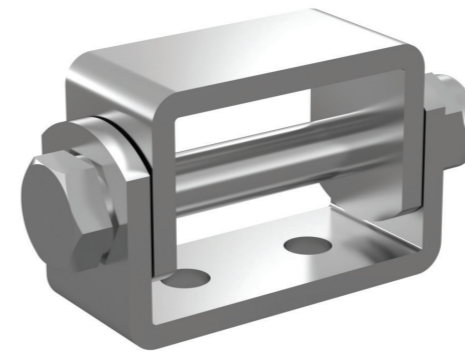

MENTEŞE GALVANİZ / HINGE

Ürün Kodu / Product Kod

153-13-05-024

www.nevpa.com.tr