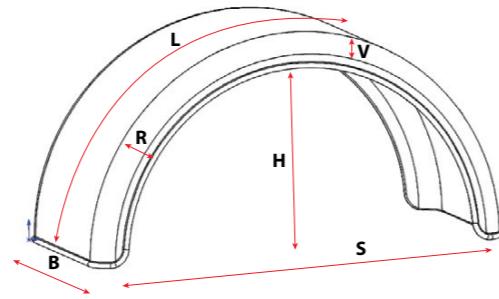

ÜSTÜ DÜZ BEYAZ ÇIZGİLİ ÇAMURLUK
FLAT-TOP PLASTIC MUDGUARD WITH WHITE LINE

Ürün Kodu / Product Kod					
B	L	R	S	H	F
260	1450	380	880	450	400
450	1480	400	920	460	400
510	1770	430	1000	550	510
550	1930	512	1150	570	650