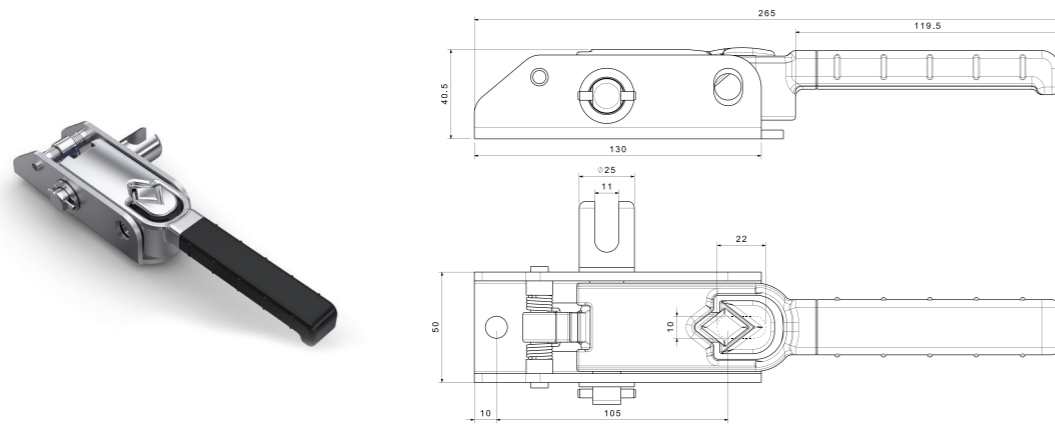

BRANDA GerdİRME MEKANİZMA APARATI TİP-1 U ADAPTÖRLÜ
RATCHET TYPE 1

Ürün Kodu / Product Kod

Tip-1 Sağ (Right) 520214100 - Tip-1 Sol (Left) 520214101 / 1,26kg