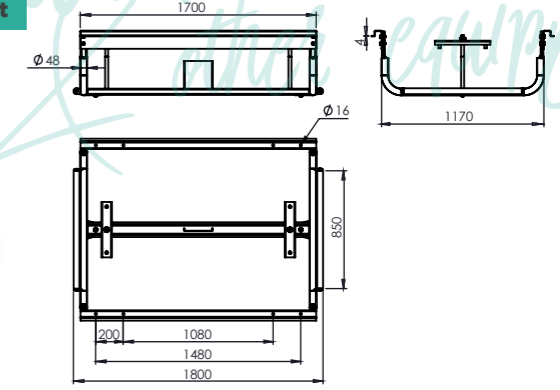

Koli İçi Adet / Units Per Package: 400 Adet

BORULU STEPNE TAŞIYICI ÇİFTLİ DALDIRMA GALVANİZ - BOYALI
DOUBLE SPARE WHEEL CARRIER PAINTED

Ürün Kodu / Product Kod

Daldırma Galvaniz 153-02-16-033 - Boyalı 153-02-16-027 / 2,35kg