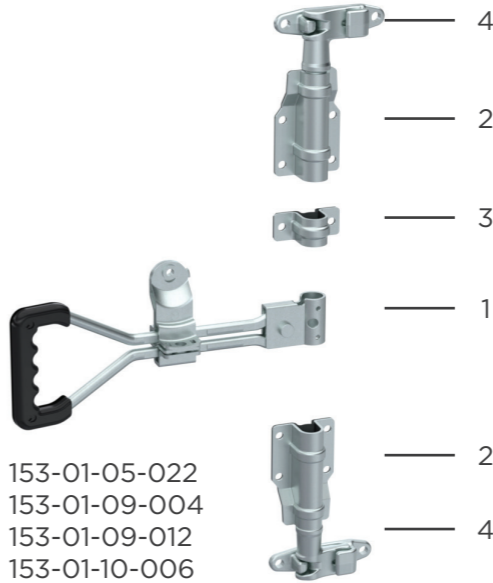

- 1 | 153-01-05-022
- 2 | 153-01-09-004
- 3 | 153-01-09-012
- 4 | 153-01-10-006

Koli İçi Adet / Units Per Package: 5 Adet

DELTA PLASTİKLİ MİL KOL SET
GALVANİZ Ø22
EXTERNAL LOCK SET Ø22 (ZP)

Ürün Kodu / Product Kod

153-03-02-027