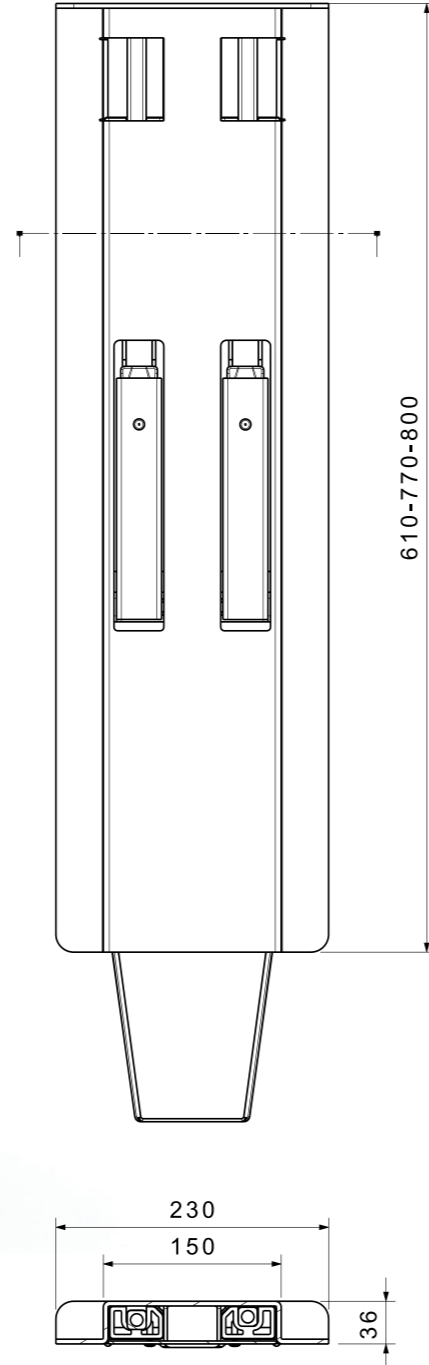

DİKEY KİLİT ORTA BABA KATAFOREZLİ
VERTICAL LOCK MIDDLE PILLAR KTL

Ürün Kodu / Product Kod

610mm 520207160
770mm 520207170
800mm 520207180