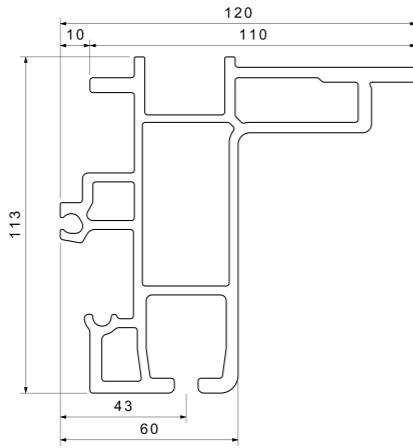

SESAM HYBRID GÜMRÜKSÜZ / ALUMINIYUM ROOF RAIL

Ürün Kodu / Product Kod

153-15289-M02 / 5,223kg/m

ALÜMİNYUM PROFİL / ALUMINIUM PROFILE

Ürün Kodu / Product Kod

AL2371 / 0,741kg/m

www.nevpa.com.tr

ALÜMİNYUM BORU / ALUMINIUM PIPE